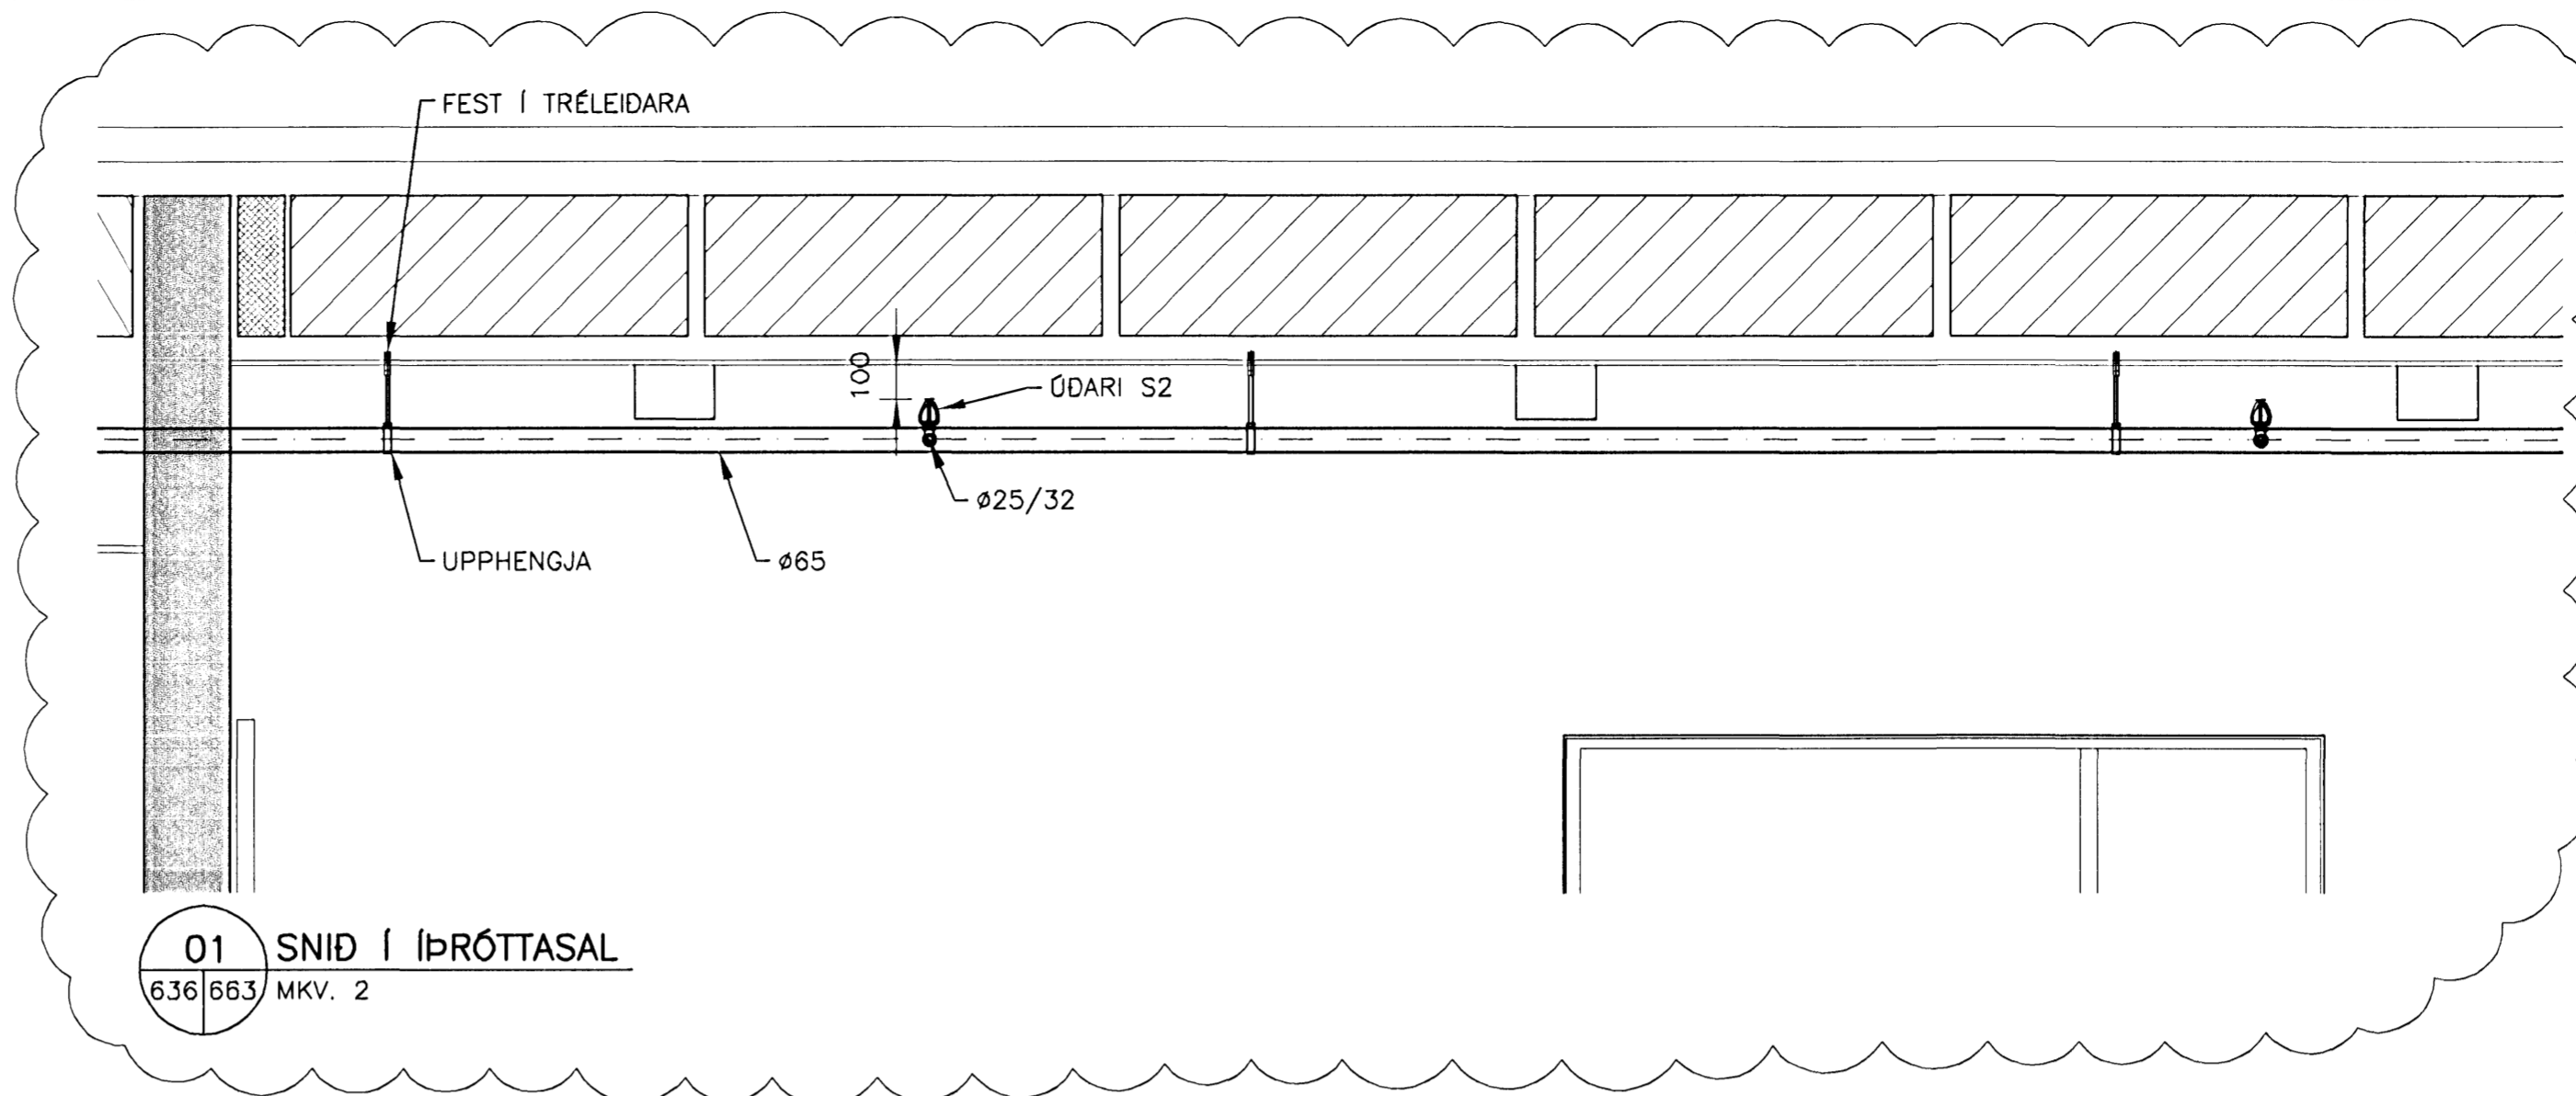

Sampylkt þann
27 MAÍ 2008
Byggingartúlltrúnni í Hafnarfirði
F.Þ. Hrólfur S. Gunnlaugsson

ÚTGÁFUFRILL

NÚMÉR	DAGS	SKYRINGAR	HANNAÐ
B1	10.10.2006	BYGGINGARTEIKNING	PB
B2	24.09.2007	SNIDI BETT VIÐ	PB

DAGS. UNDRISKRIFAR: NAFN OG KT. SAMRÆMINGARHÖNNUNAR:
UNDRISKRIFT SAMRÆMINGARHÖNNUNAR: *[Signature]*

ALMENNAR SKÝRINGAR ERU Á TEIKNINGU P2-601.

ÖLL AFNOT OG AFRITUN TEIKNINGAR, AD HLUTA EDA HEILD, ER HÁÐ SKRIFLEGGU LEYTI HÖFUNDA.

VGK HÖNNUN
GRENSÁSVÆGI 1 · 108 REYKJAVÍK · Sími: 422 3000 · Fax: 422 3001
VEFANG: www.vgkhonnun.is · NETFANG: vgkhonnun@vgkhonnun.is

HRAUNVALLASKÓLI 2. ÁF.
DREKAVELLIR 9, HAFNARFIRÐI

HETI TEIKNINGAR:
VATNÞÓÐAKERFI:
SÉRMYNDIR OG SNID

MELT:	TEIKNAD:	LS	GETISLUNÚMÉR:	VNR:	3.151.218
HANNAÐ:	PB	YFIRFARID:	MKV:	1:500	NR. TEIKNINGAR:
DAGS. UNDRISKRIFAR:	NAFN OG KT. HÖNNUNAR:	VGK-HÖNNUN hf	430572-0169	P2-663	
UNDRISKRIFET HÖNNUNAR:	LARUS ARS/ELSSON	2008625119	GTGFA:	B2