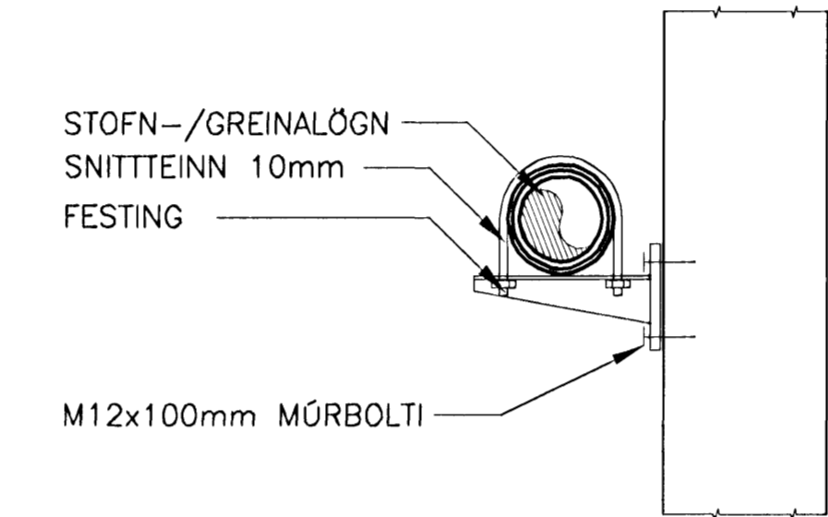

FESTING LEIDSLU Á ÚTVEGG
EKKI Í KVARDA