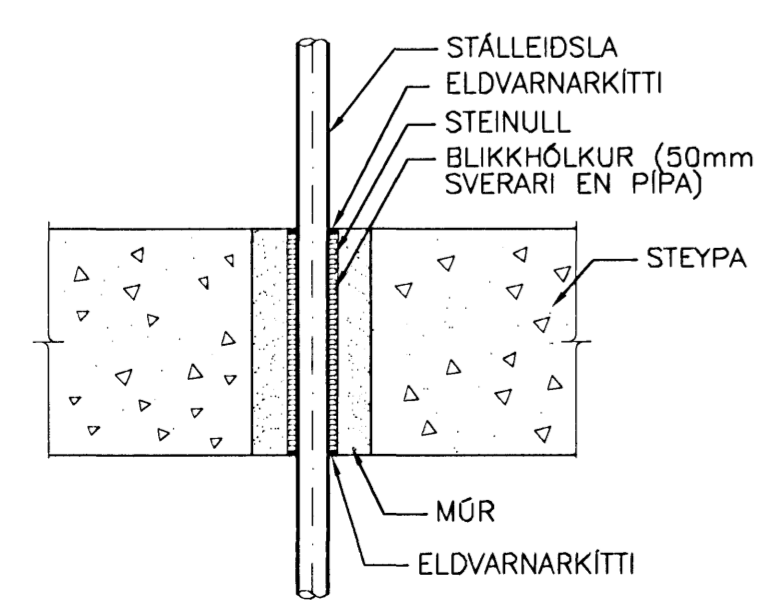

BRUNABÉTTING Á LEIDSLU
GEGNUM STEYPT GÓLF
EKKI Í KVARDA