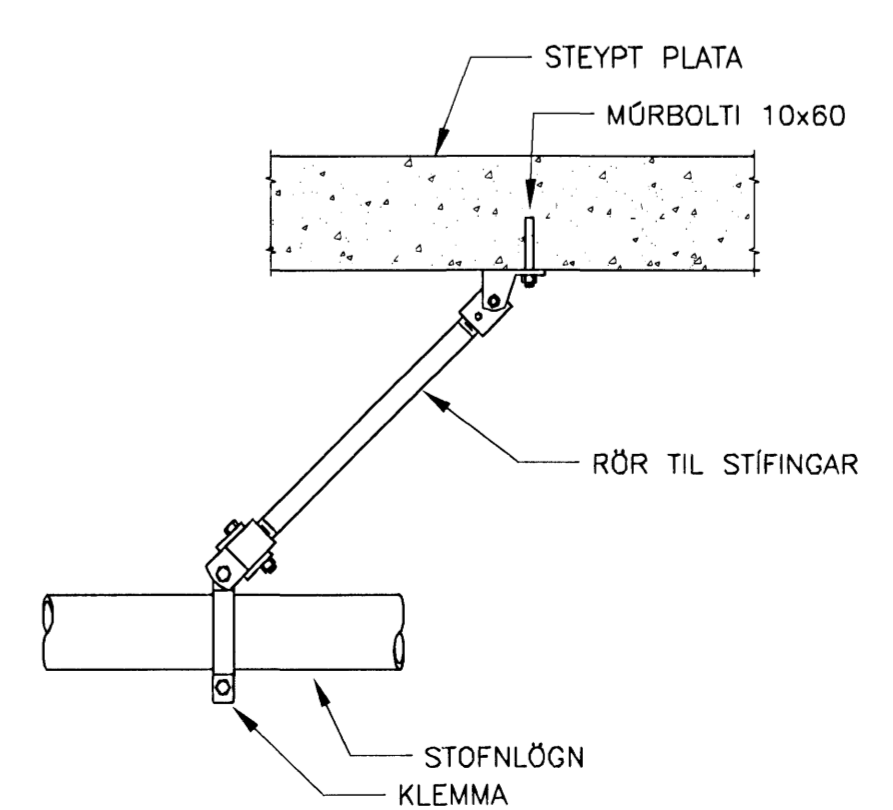

BRUNABÉTTING Á LEIDSLU  
 GEGNUM LÉTTAN VEGG  
 EKKI Í KVARDA

JARÐSKJÁLFTAFASTING, STÍFING Í 2 ÁTTIR  
 (Í STEFNU LEIDSLU).  
 EKKI Í KVARDA

ALMENNAR SKÝRINGAR ERU Á TEIKNINGU P2-601.

ÖLL AFNOT OG AFRITUN TEIKNINGAR, AD HLUTA EDA HEILD, ER HÁÐ SKRIFLEGGU LEYTI HÖFUNDA.

MELT:	TEIKNAD:	LS	GETISLUNÚMÉR:	VNR:	3.151.218
HANNAÐ:	PB	YFIRFARID:	MKV:	1:500	NR. TEIKNINGAR:
DAGS. UNDRISKRIFAR:	NAFN OG KT. HÖNNUNAR:	VGK-HÖNNUN hf	430572-0169	<b>P2-663</b>	
UNDRISKRIFET HÖNNUNAR:	LARUS ARS/ELSSON	2008625119	GTGFA:	B2	