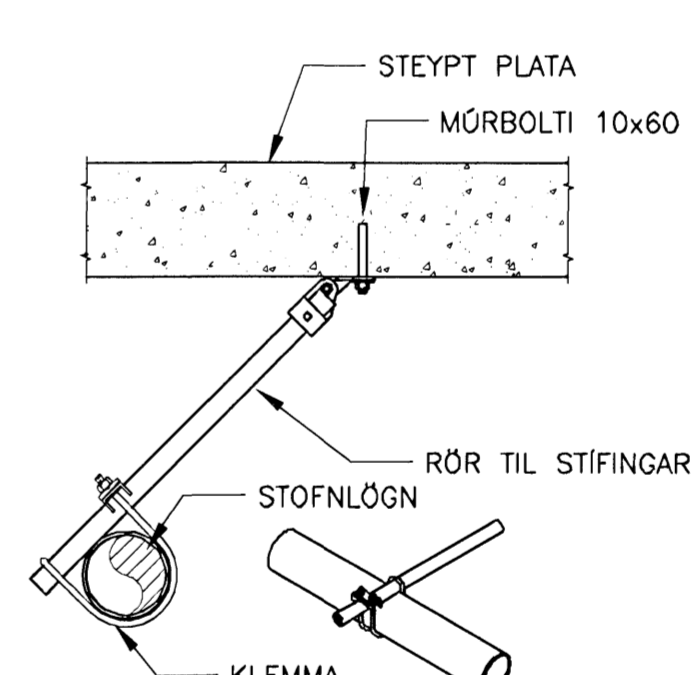

JARÐSKJÁLFTAFASTING, STÍFING Í 2 ÁTTIR
(ÞVERT Á LEIDSLU).
EKKI Í KVARDA