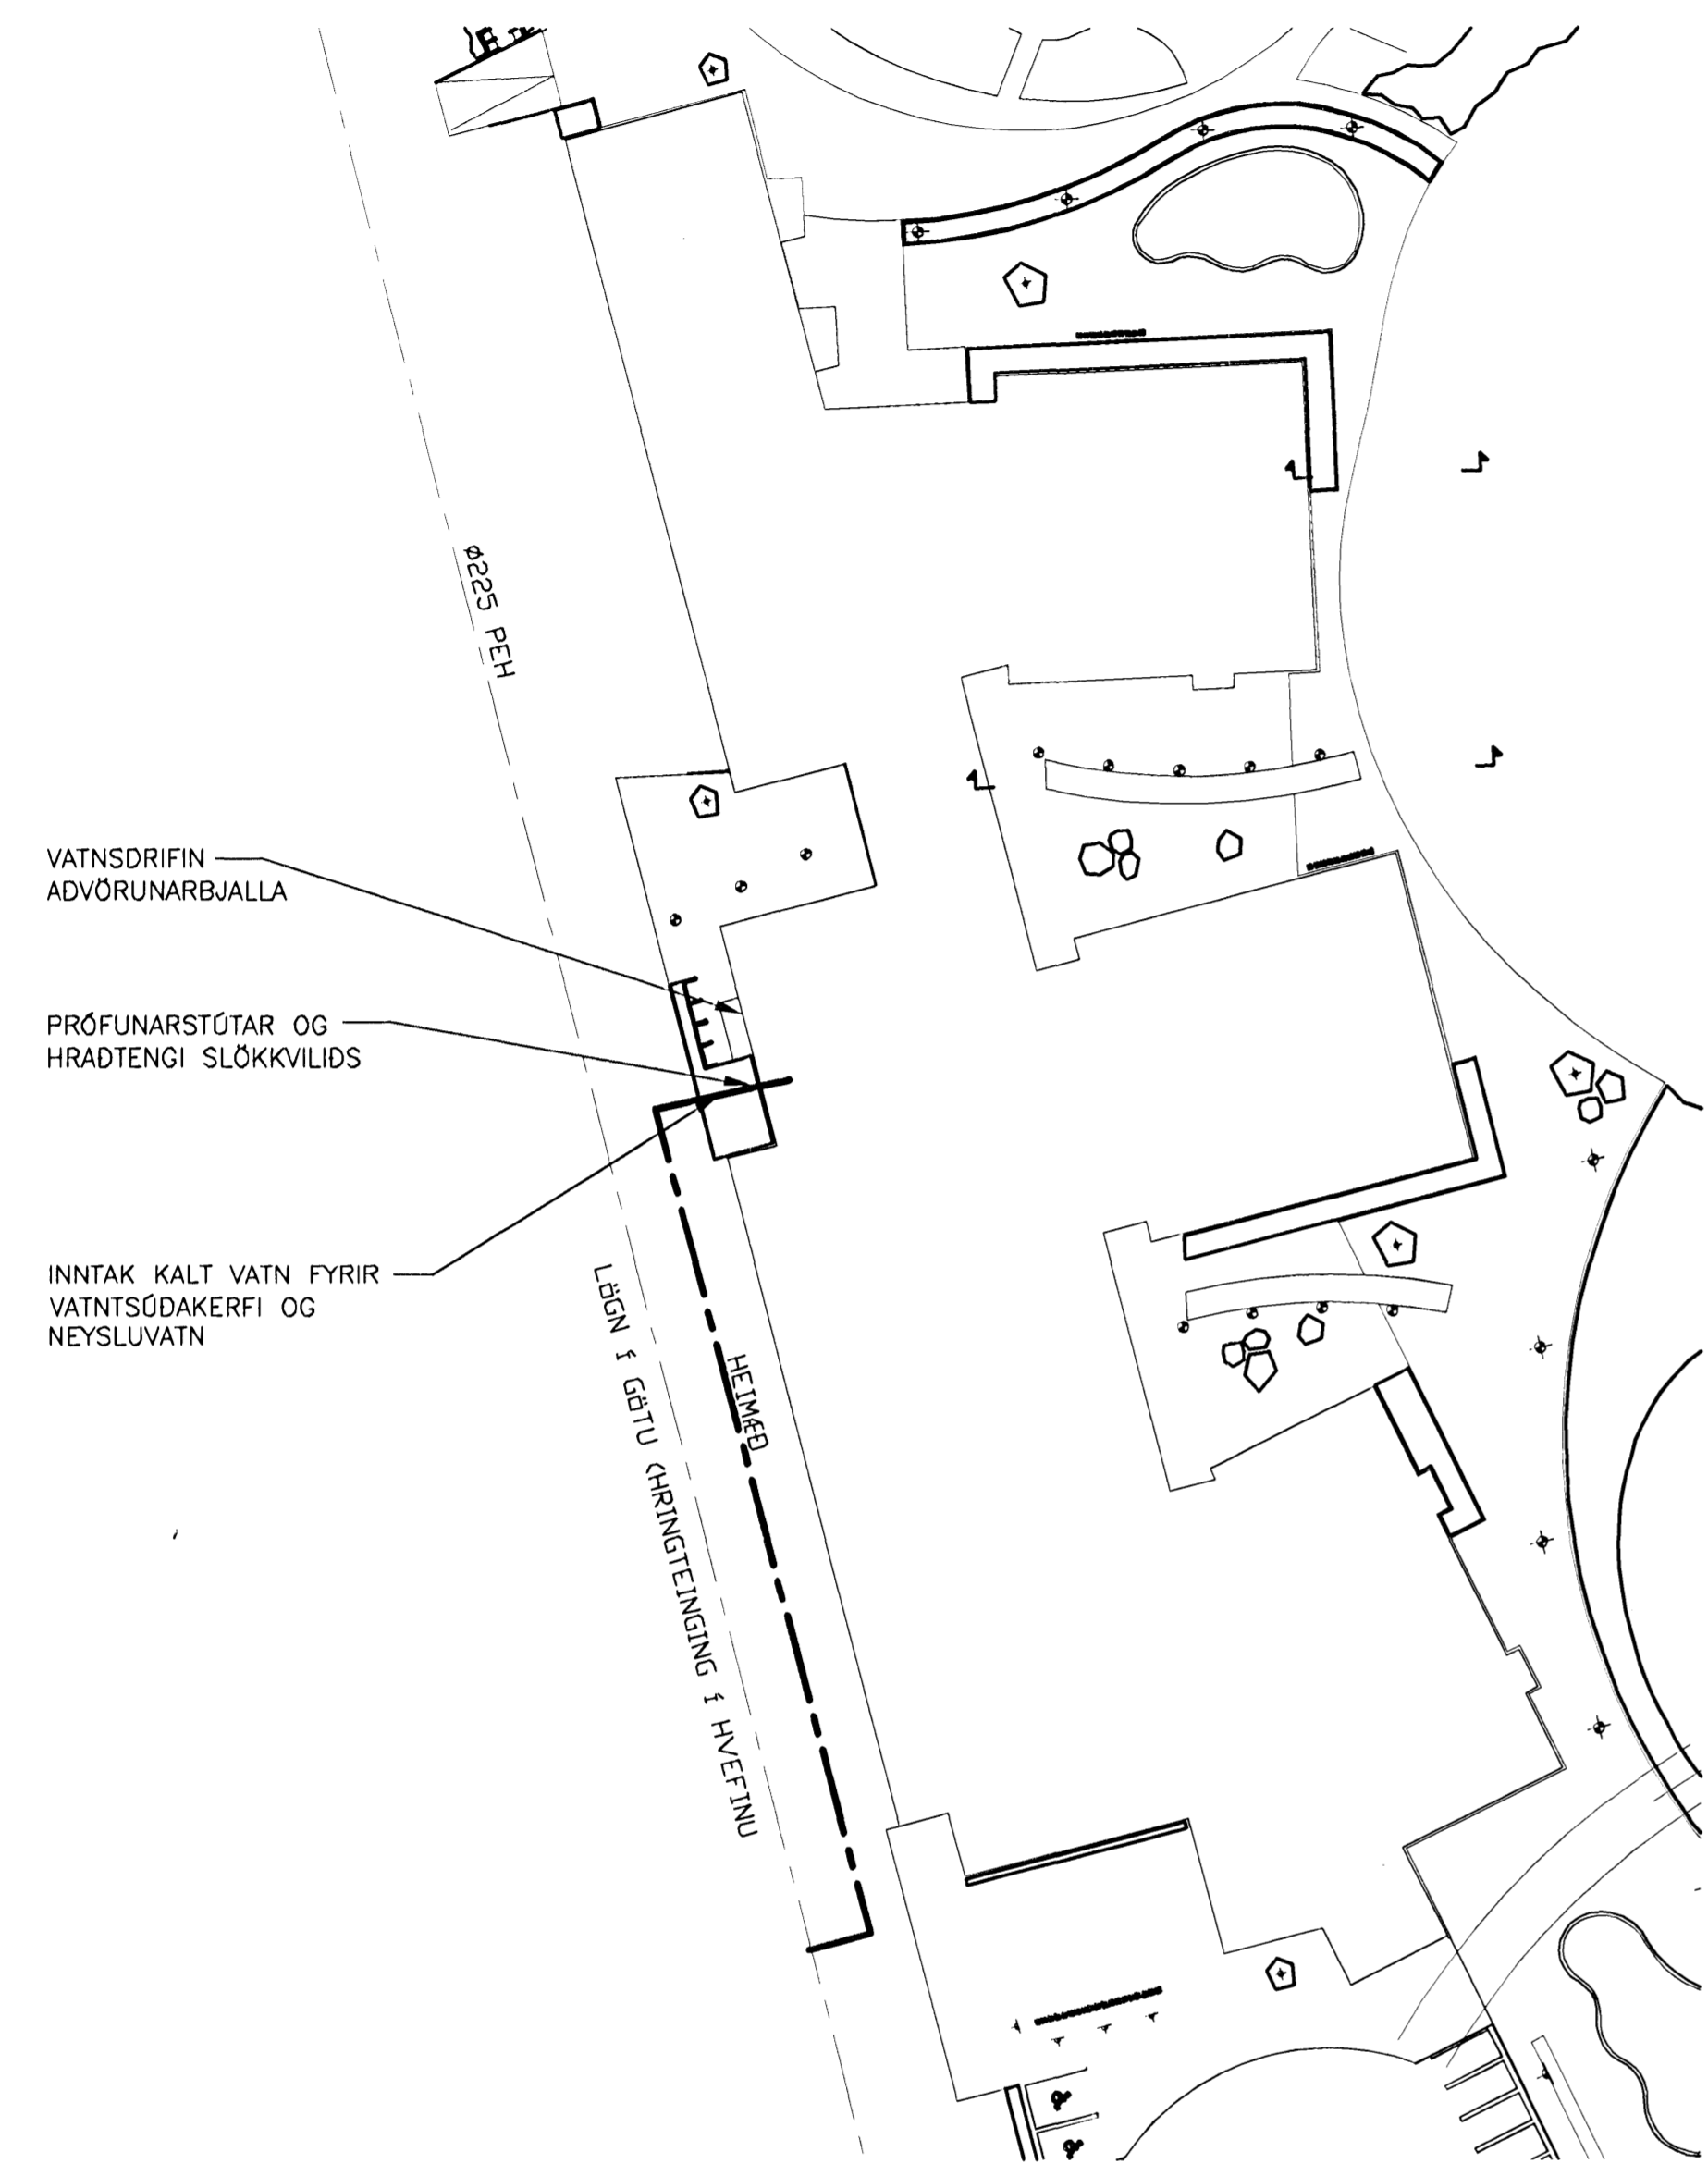

Sampylkt þann
27 MAÍ 2008
Byggingartúlltrúnni í Hafnarfirði
F.Þ. Hrólfur S. Gunnlaugsson

ÚTGÁFUFRILL

NÚMÉR	DAGS	SKYRINGAR	HANNAÐ
B1	10.10.2006	BYGGINGARTEIKNING	PB
B2	24.09.2007	SNIDI BETT VIÐ	PB

DAGS. UNDRISKRIFAR: NAFN OG KT. SAMRÆMINGARHÖNNUNAR:
UNDRISKRIFT SAMRÆMINGARHÖNNUNAR: *[Signature]*

AFSTÖÐUMYND
MKV. 1