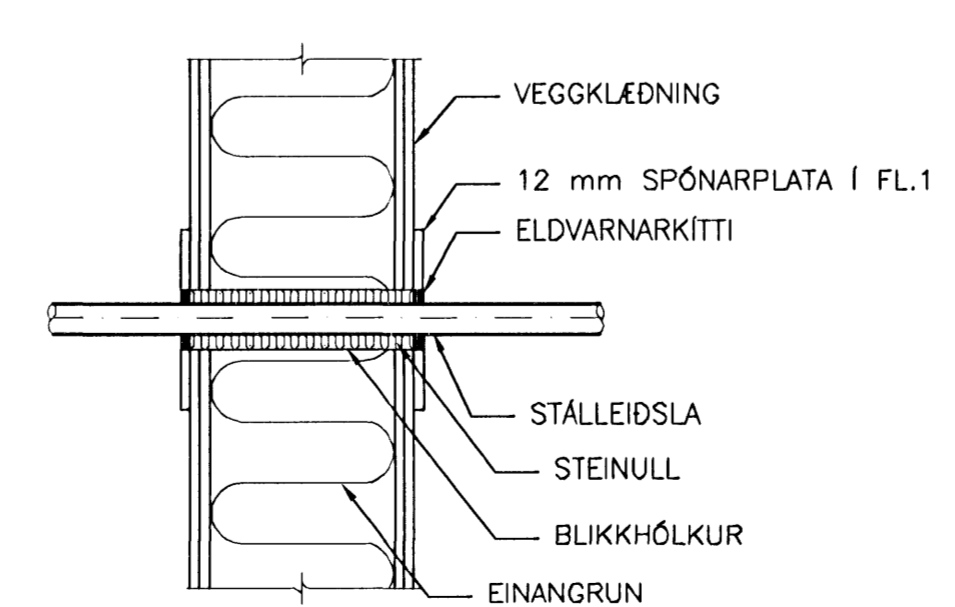

BRUNABÉTTING Á LEIDSLU  
 GEGNUM LÉTTAN VEGG  
 EKKI Í KVARDA

JARÐSKJÁLFTAFASTING, STÍFING Í 2 ÁTTIR  
 (Í STEFNU LEIDSLU).  
 EKKI Í KVARDA

ALMENNAR SKÝRINGAR ERU Á TEIKNINGU P2-601.

ÖLL AFNOT OG AFRITUN TEIKNINGAR, AD HLUTA EDA HEILD, ER HÁÐ SKRIFLEGGU LEYTI HÖFUNDA.