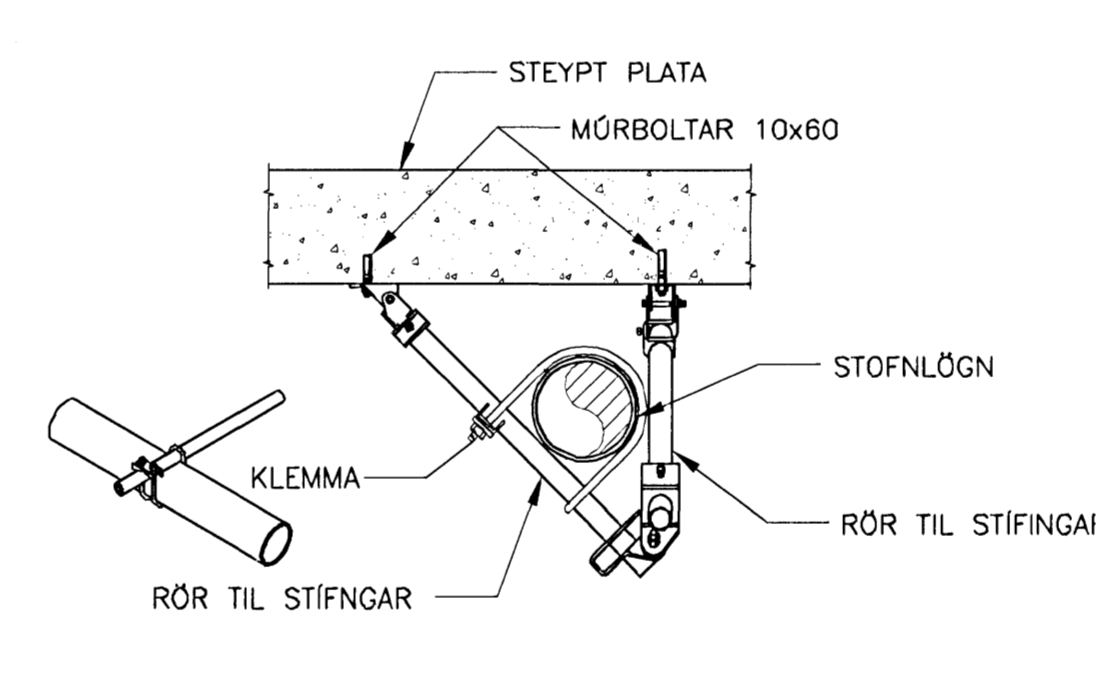

JARÐSKJÁLFTAFASTING, STÍFING Í 2 ÁTTIR
(ÞVERT Á LEIDSLU).
EKKI Í KVARDA

JARÐSKJÁLFTAFASTING, STÍFING Í 4 ÁTTIR
EKKI Í KVARDA