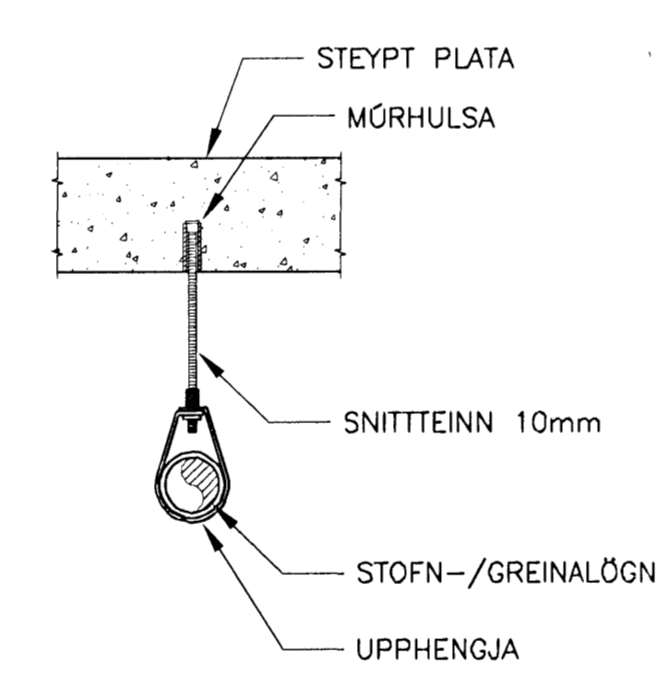

Sampylkt þann  
 27 MAÍ 2008  
 Byggingartúlltrúnni í Hafnarfirði  
 F.Þ. Hrólfur S. Gunnlaugsson

ÚTGÁFUFRILL

NÚMÉR	DAGS	SKYRINGAR	HANNAÐ
B1	10.10.2006	BYGGINGARTEIKNING	PB
B2	24.09.2007	SNIDI BETT VIÐ	PB

DAGS. UNDRISKRIFAR: NAFN OG KT. SAMRÆMINGARHÖNNUNAR:  
 UNDRISKRIFT SAMRÆMINGARHÖNNUNAR: *[Signature]*

AFSTÖÐUMYND  
 MKV. 1

FESTING LEIDSLU Á ÚTVEGG  
 EKKI Í KVARDA

UPPHENGJA FYRIR LEIDSLU  
 EKKI Í KVARDA

BRUNABÉTTING Á LEIDSLU  
 GEGNUM LÉTTAN VEGG  
 EKKI Í KVARDA

JARÐSKJÁLFTAFASTING, STÍFING Í 2 ÁTTIR  
 (Í STEFNU LEIDSLU).  
 EKKI Í KVARDA

ALMENNAR SKÝRINGAR ERU Á TEIKNINGU P2-601.

ÖLL AFNOT OG AFRITUN TEIKNINGAR, AD HLUTA EDA HEILD, ER HÁÐ SKRIFLEGGU LEYTI HÖFUNDA.

MELT:	TEIKNAD:	LS	GETISLUNÚMÉR:	VNR:	3.151.218
HANNAÐ:	PB	YFIRFARID:	MKV:	1:500	NR. TEIKNINGAR:
DAGS. UNDRISKRIFAR:	NAFN OG KT. HÖNNUNAR:	VGK-HÖNNUN hf	430572-0169	<b>P2-663</b>	
UNDRISKRIFET HÖNNUNAR:	LARUS ARS/ELSSON	2008625119	GTGFA:	B2	