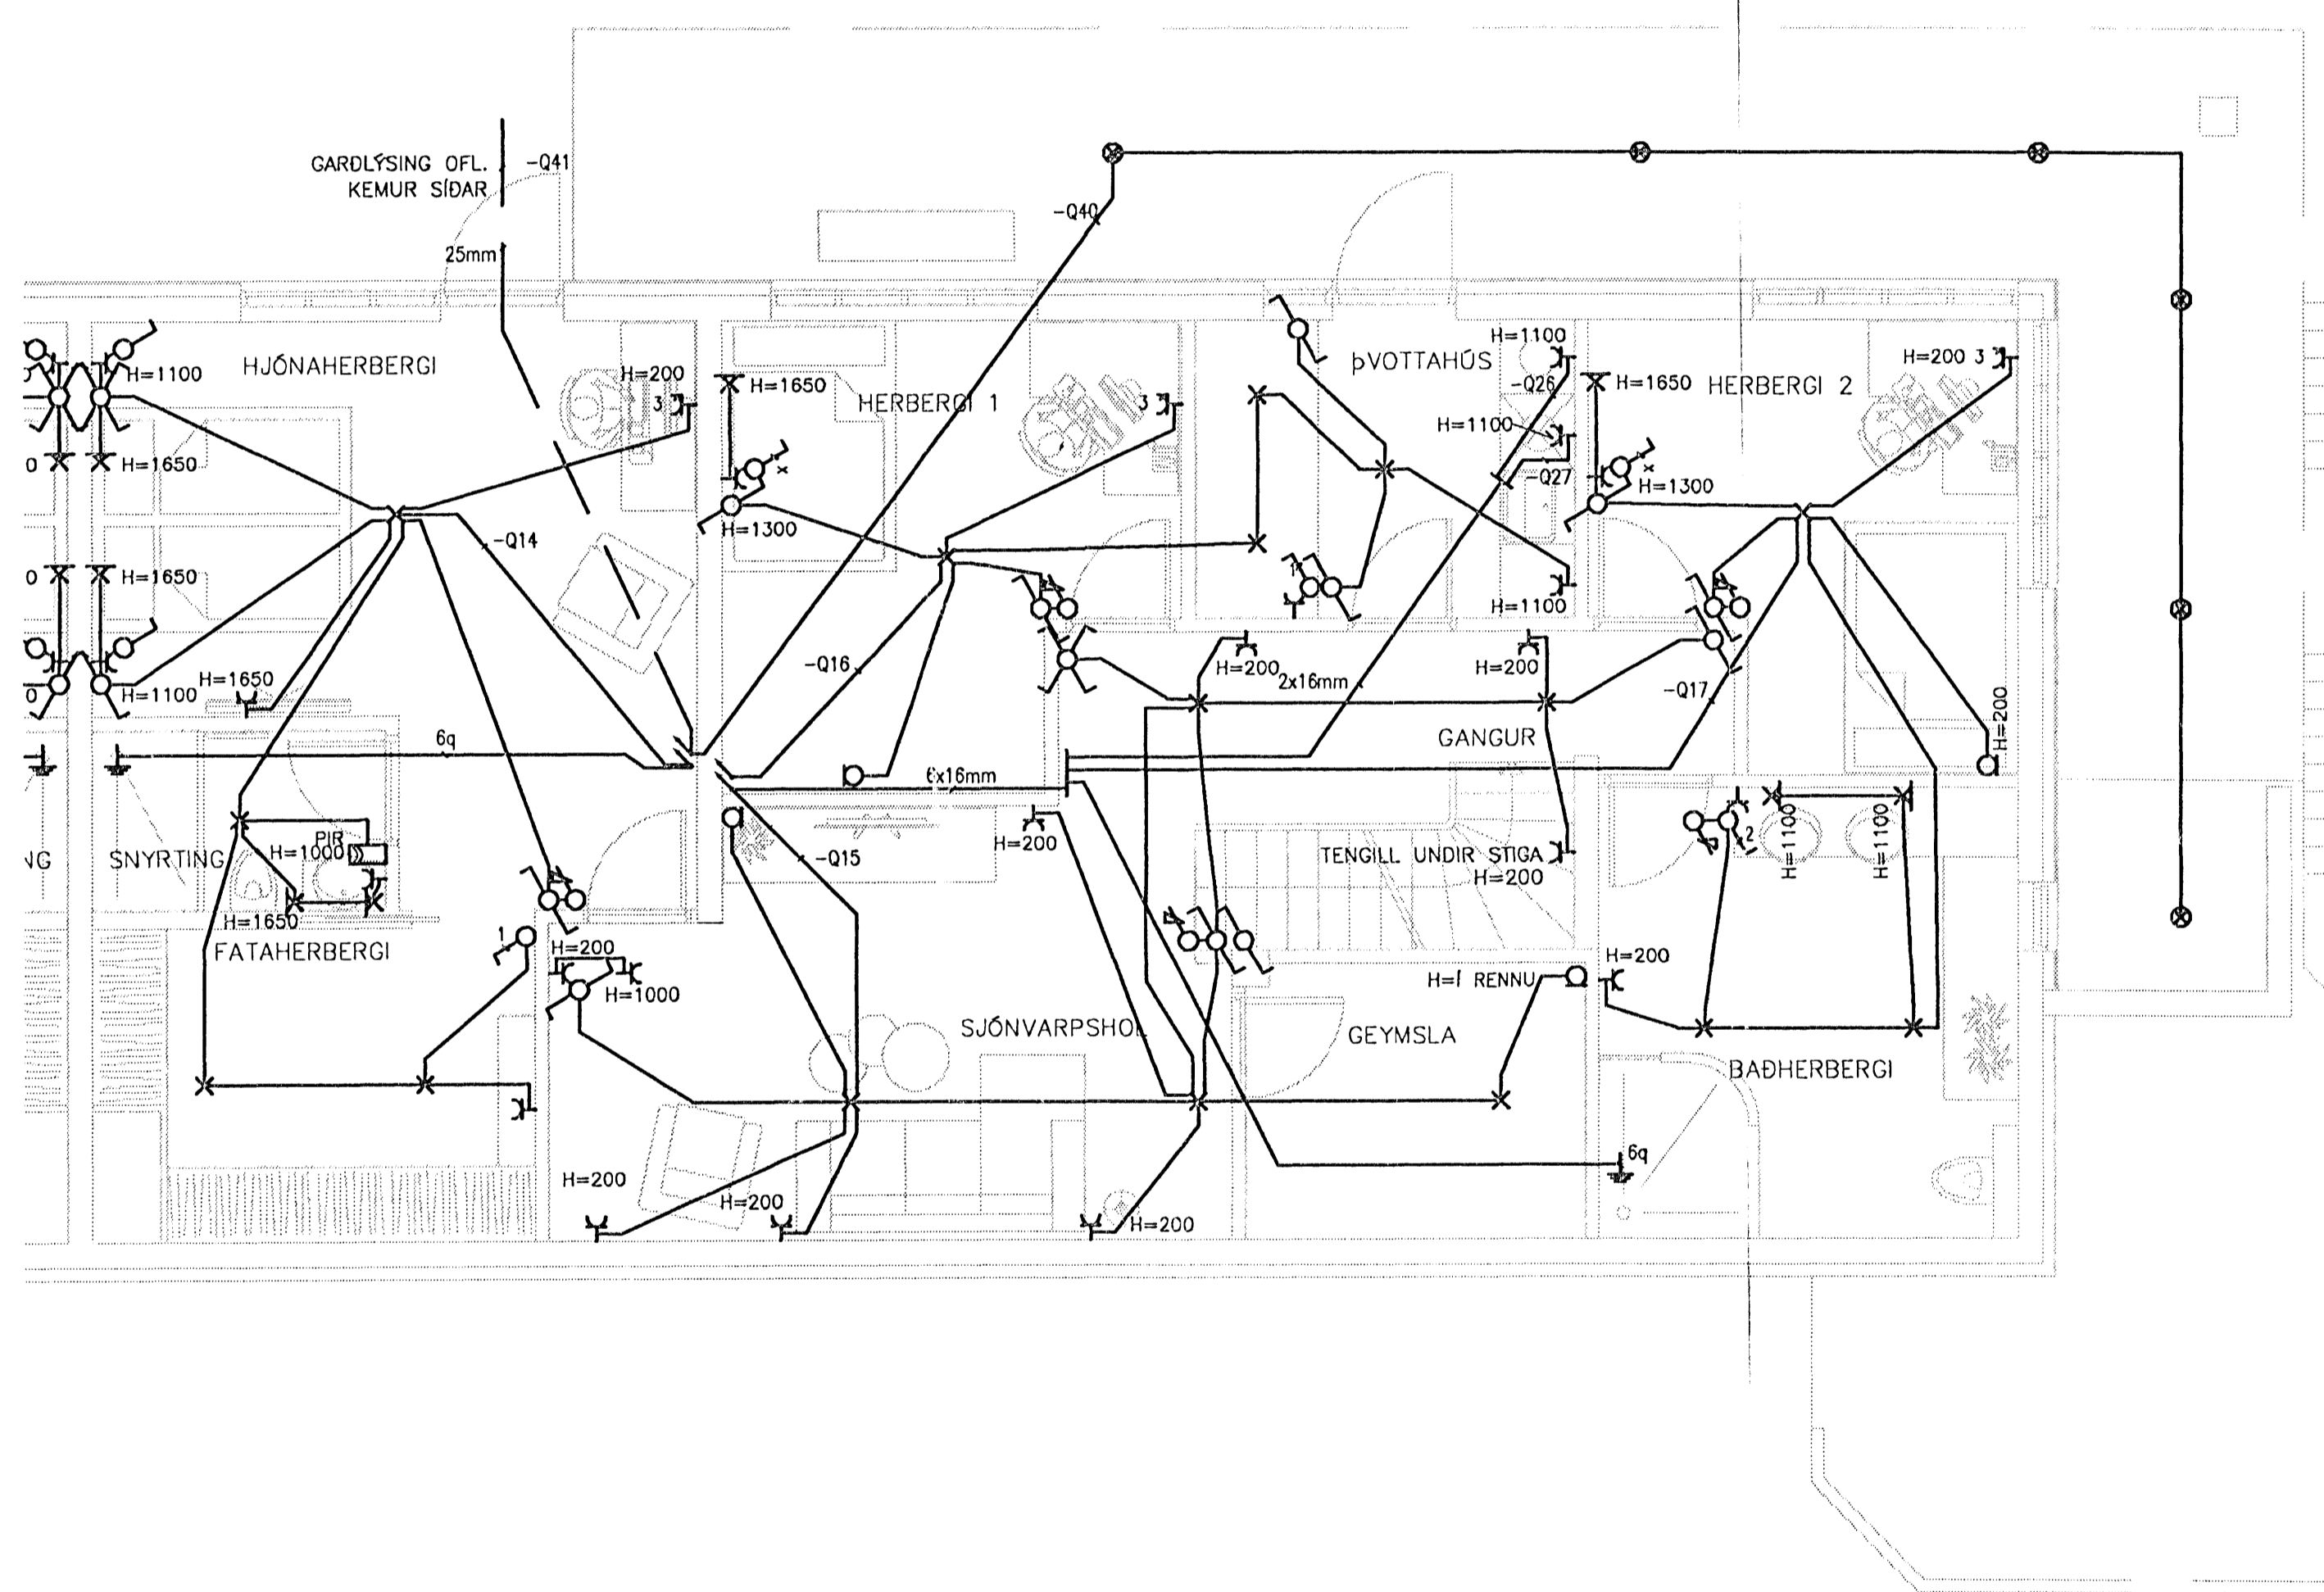

Mótl: 2015 2008
Kólfur

- SKÝRINGAR TÁKNA:
- EINPÓLA ROFI
 - SAMROFI
 - KROSSROFI
 - ÞRÍSTÍROFI
 - JARÐBUNDIN TENGILL
 - LJÓÐS - ALMENNT TÁKN
 - VEGGLJÓÐS
 - INNFLAMPÍ
 - INNFL. NÆTURLJÓÐS
 - LJÓÐSSEMI
 - DÓÐS - ALMENNT TÁKN
 - VEGGDÓÐS
 - DREIFISKÁPUR
 - JARÐBINDING
 - PÍPULAGNIR
 - PÍPULAGNIR Í GÓLFI
 - HREYFISKYNJARI

Egji md fjálfleidda þessa tekiðingu til, málhauur lýni þrófja áðla, ná þroya henni ón leyfis ræðakningur hf.

Sumar 10/10/17 Gm. P. P. 00002-3000

| | | | | |
|--------------------|------------------|----------------|------------------------|--------|
| VERKINGMER 0868 | FLOKKUN & | HLÍÐARÁS 17 | FERU =20 | LYK |
| DELT KH | SAMÞYKKT 0002 | 1. HÆÐ | SETI + | STADUR |
| RAFTEIKNING HF | RT | LÁGSPENNUKERFI | DAGSETNING 07.11.13 | BLAÐ |
| | | GRUNNMYND | NÖMUR | ÖLGAFA |