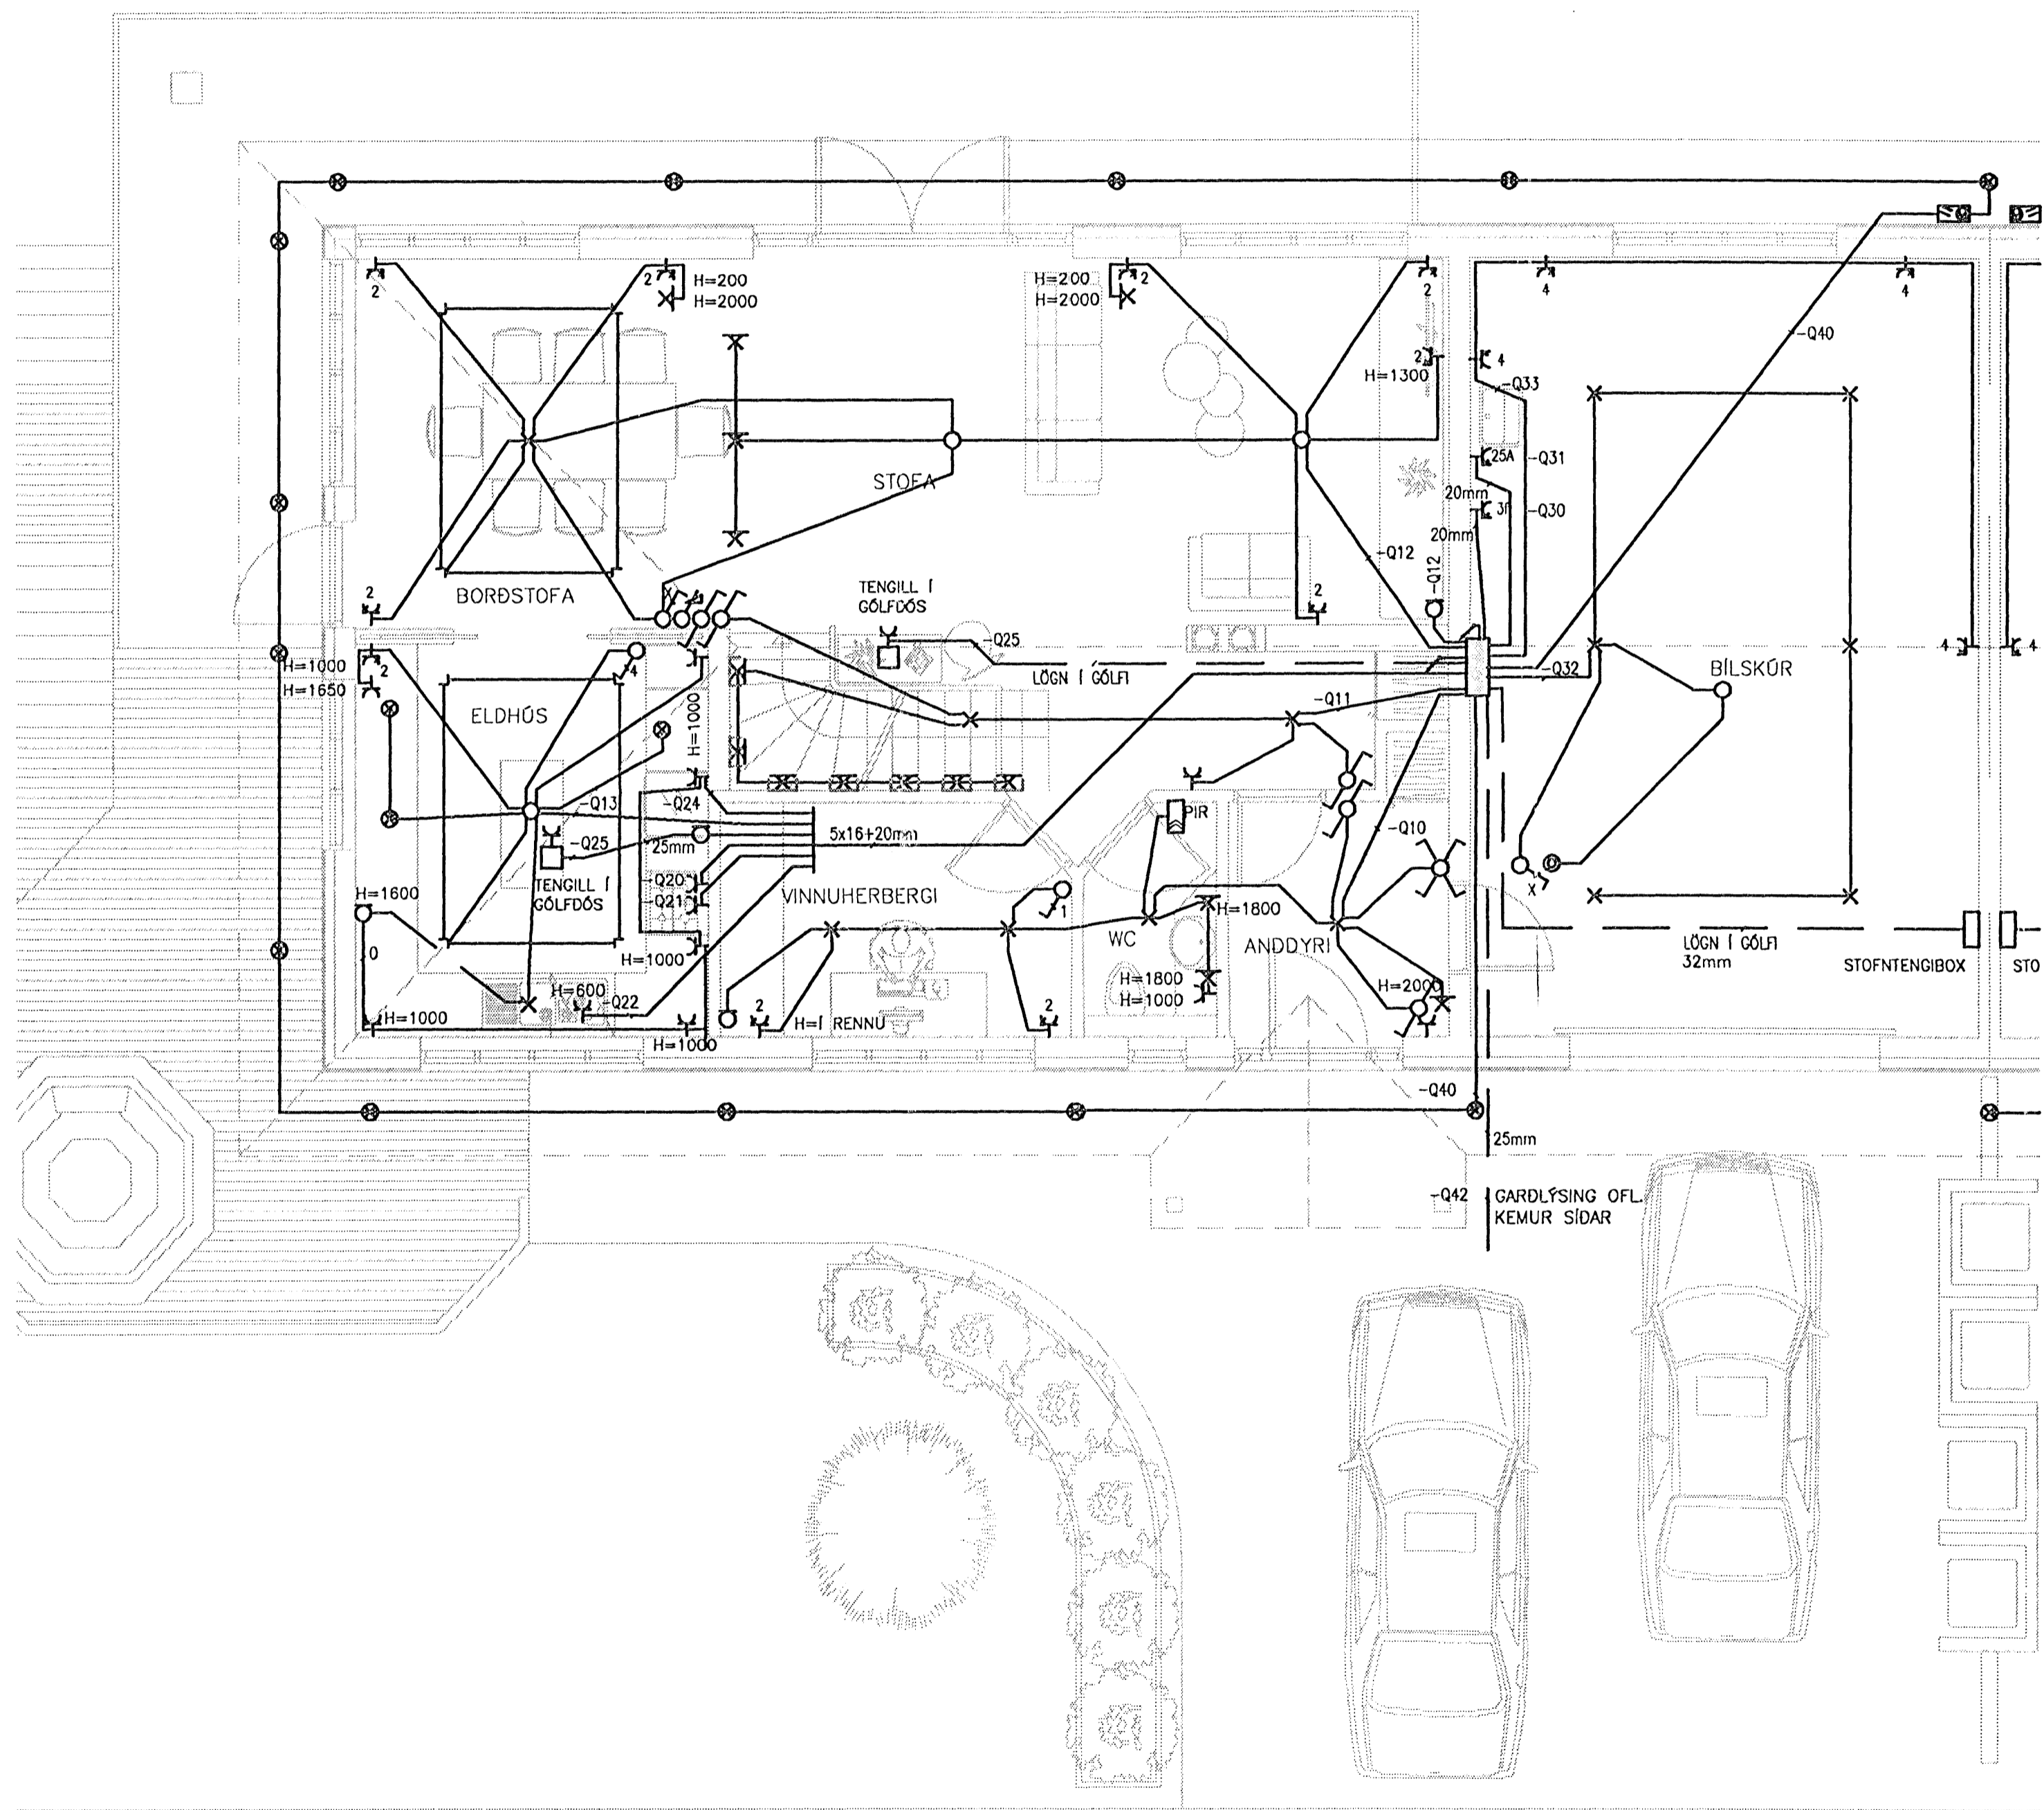

Eigi með fjálföldu þessu teikningu til, notkunar fyrir þriðja aðila, né bregja henni án leyfis Rottakningur hf.

- SKÝRINGAR TÁKNA:
- EINPÓLA ROFI
 - SAMROFI
 - KROSSROFI
 - ÞRÝSTIROFI
 - JARÐBUNDIN TENGILL
 - LJÓS - ALMENNT TÁKN
 - VEGGLJÓS
 - INNF. LAMPI
 - INNF. NETURLJÓS
 - LJÓSNEMI
 - DÓS - ALMENNT TÁKN
 - VEGGDÓS
 - DREIFISKÁPUR
 - JARDBINDING
 - PÍPULAGNIR
 - PÍPULAGNIR Í GÓLFI
 - HREYFISKYNJARI

Samr. M. H. 7. 2011. 00002-3099

VERKNÖMUR 0868	FLDKJUN &	HILDRÁS 15	FERU =20	LYK
GERT KH	SAMHYKKT 0002	2. HÆÐ LÁGSPENNUKERFI	SATI +	STADUR
			DAGSETNING 07.11.13	BLAÐ