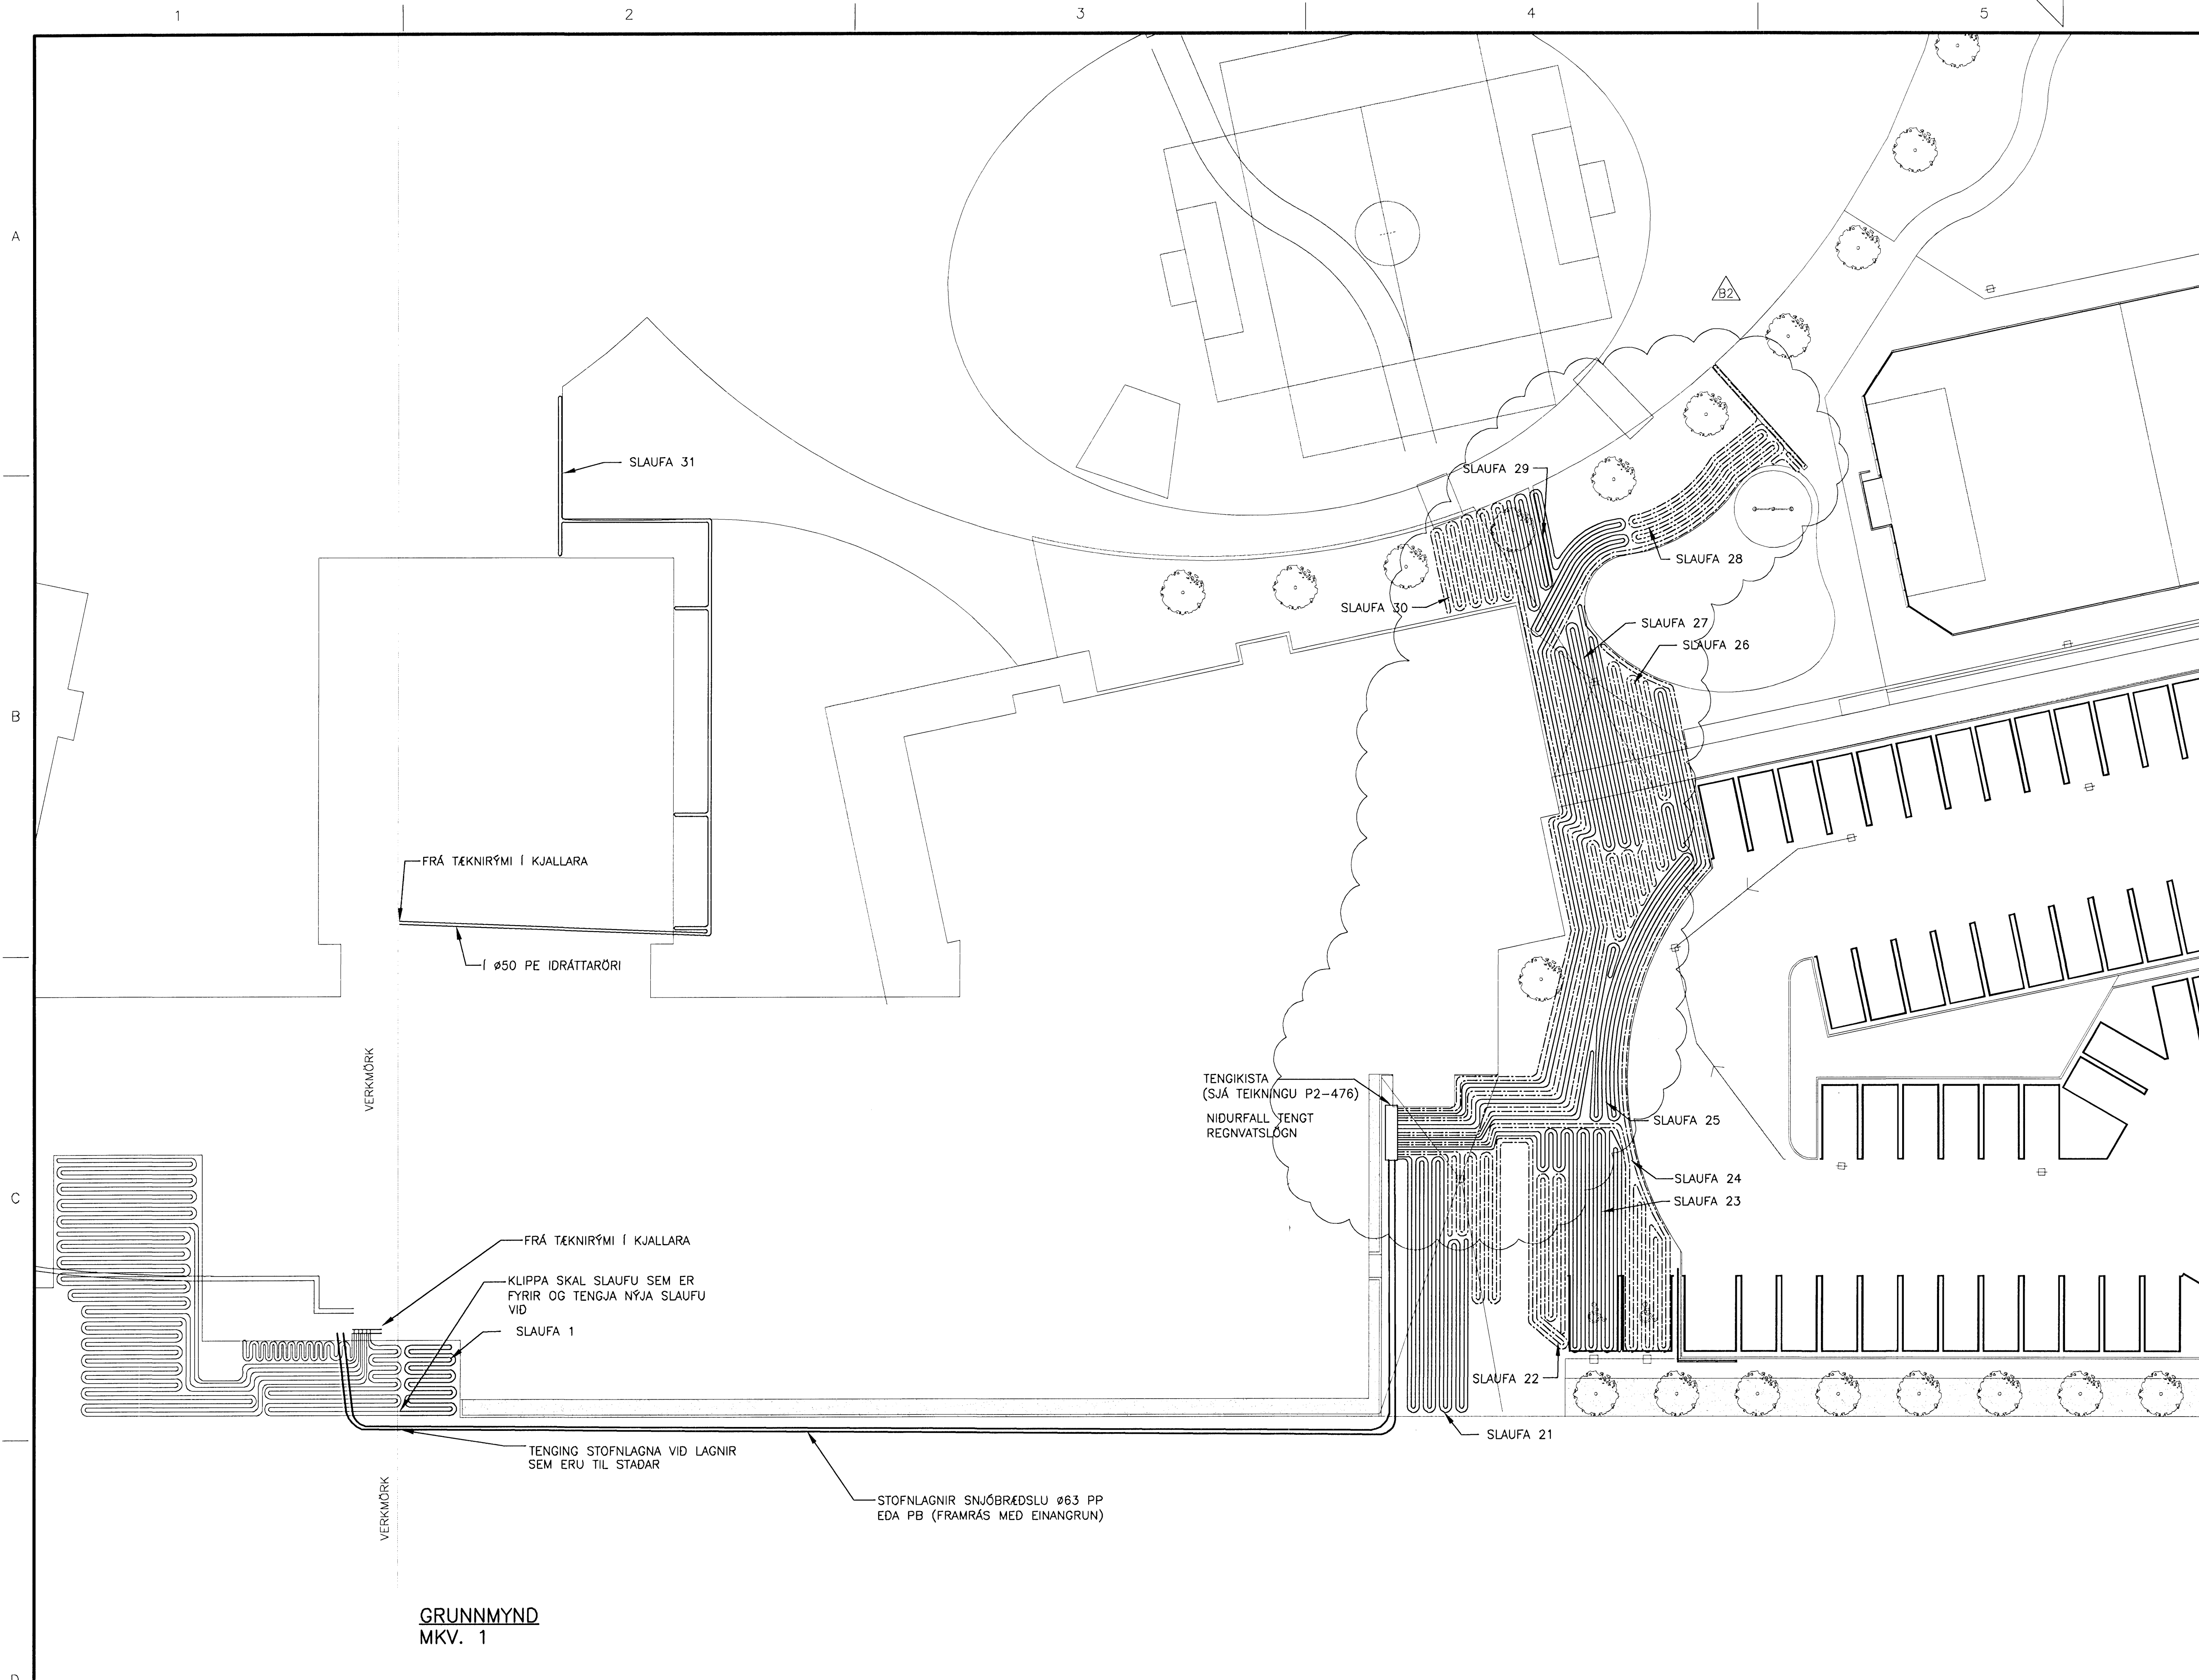

Samplykt þenn
27 MAÍ 2008
Byggingarfullingunni í Hafnarfirði
F.h. Hrólfur S. Gunnleygsson

ÚTGÁFUERILL

NÚMÉR:	DAGS:	SKÝRINGAR:	HANNAÐ:
B1	10.10.2006	BYGGINGARTEIKNING	PB
B2	14.03.2008	STÆKKUN SKÓLA	PB

DAGS. UNDIRSKRIFTAR: NAFN OG KT. SAMRÆMINGARHÖNNUNÐAR:
UNDIRSKRIFT SAMRÆMINGARHÖNNUNÐAR: *Jleb*

Slaufa nr.	Lengd (m)
1 (viðbót)	58
21	224
22	227
23	230
24	223
25	221
26	223
27	223
28	226
29	206
30	198
31	140
Samtals	2399

ALMENNAR SKÝRINGAR SJÁ TEIKNINGU P2-476.

VGK HÖNNUN
GRENSÁSVEGI 1 · 108 REYKJAVÍK · Sími: 422 3000 · Fax: 422 3001
VEFANG: www.vgkhonnun.is · NETFANG: vgkhonnun@vgkhonnun.is

HÉITI VERKS:
HRAUNVALLASKÓLI 2. ÁF.
DREKAVELLIR 9, HAFNARFIRDI

HÉITI TEIKNINGAR:
HITAKERFI:
SNJÓBRÆÐSLA, GRUNNMYND

MÁLT:	TEIKNAD:	GEYMSLUNÚMÉR:	VNR:
HANNAÐ: PB	YFIRFARID: MKV. 1:50		NR. TEIKNINGAR: 3.151.218
DAGS. UNDIRSKRIFTAR: <i>09/11/2008</i>	NAFN OG KT. HÖNNUNÐAR: VGK-HÖNNUN hf	430572-0169	P2-471
UNDIRSKRIFT HÖNNUNÐAR: <i>lv</i>	ÚTGÁFA:		

GRUNNMYND
MKV. 1