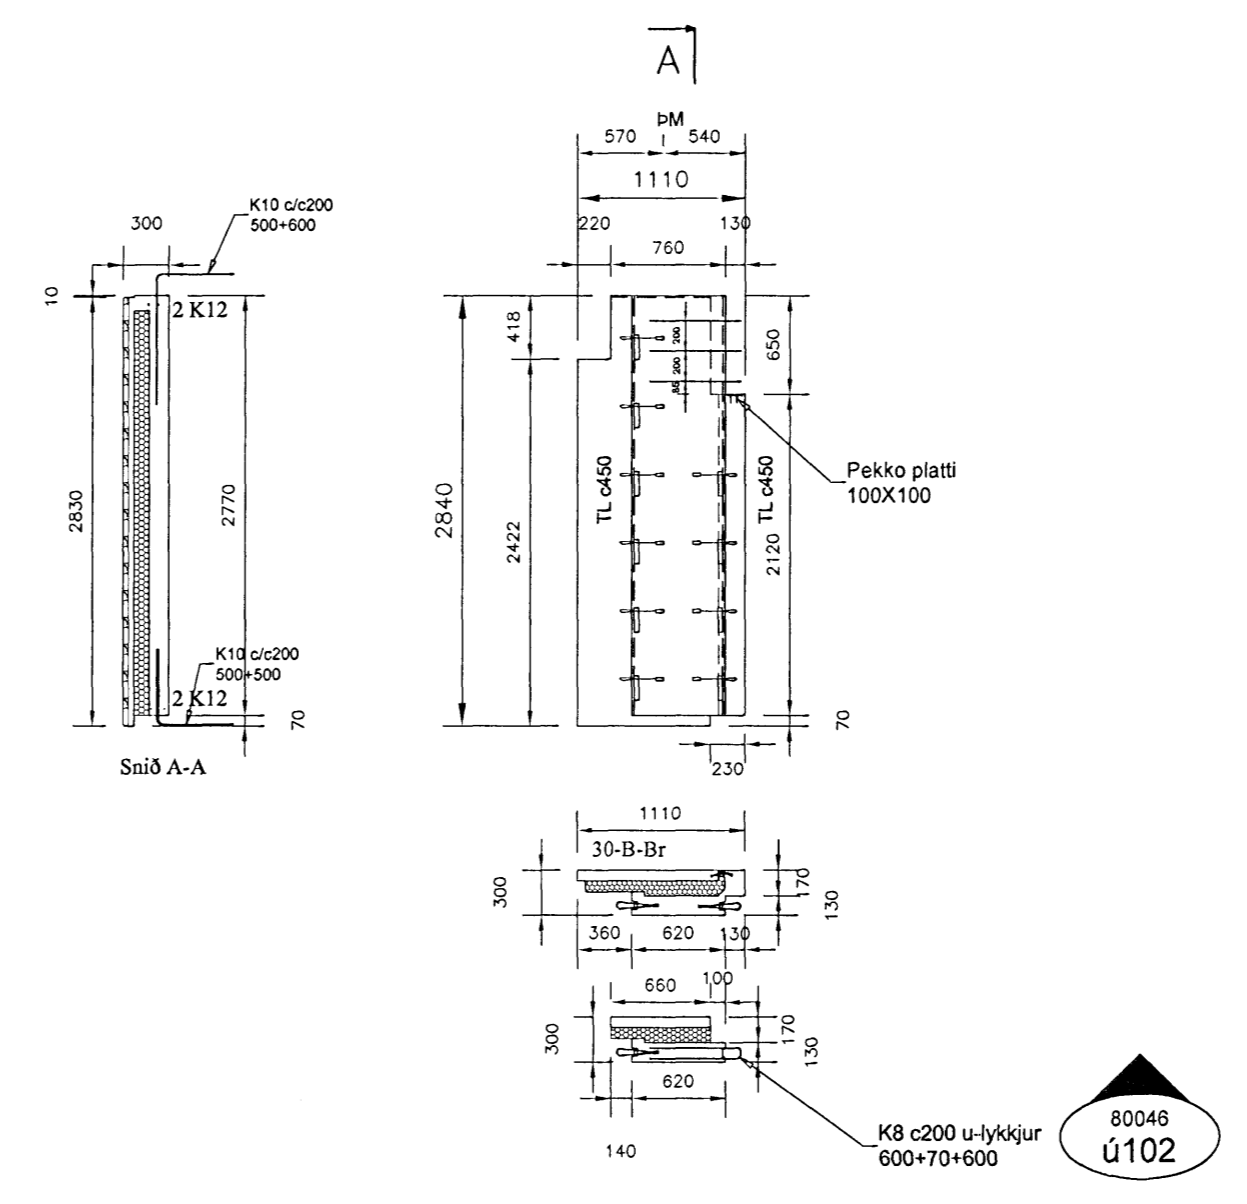

BENDING
Ytra byrð
K189 bendinet
+K10 á köntum og kringum op
Inna byrð
K189 bendinet + K10 c/c450 lóðrétt
+2K12 á köntum og kringum op
+ Viðbótarbending sýnd á ásynd og sniði

80046
ú102