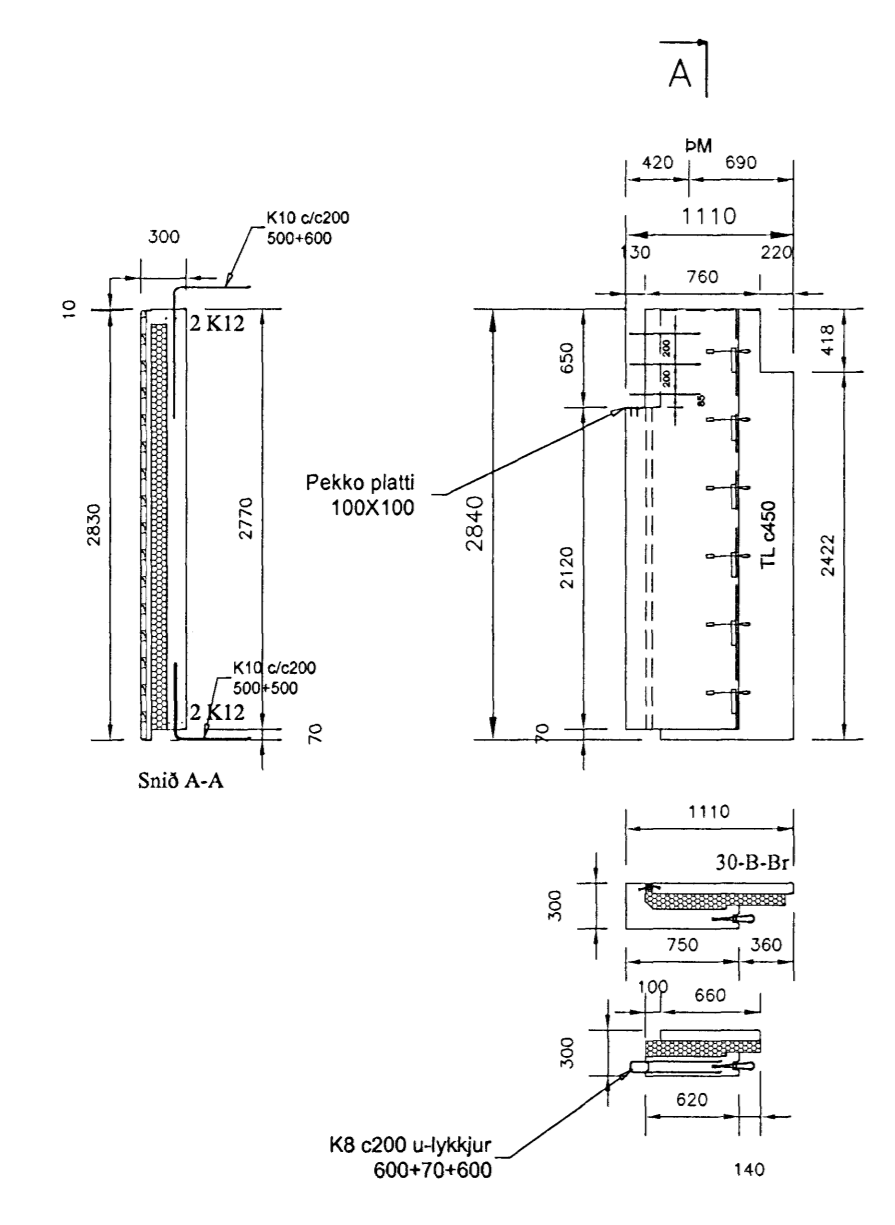

Samykkt þann
27 MAI 2008
Byggingarútlitunni í Hafnarfjörð
F.H. Hörlur S. Gunnlaugsson

BENDING
Ytra byrð
K189 bendinet
+K10 á köntum og kringum op

80046
ú101

BENDING
Ytra byrð
K189 bendinet
+K10 á köntum og kringum op
Inna byrð
K189 bendinet + K10 c/c450 lóðrétt
+2K12 á köntum og kringum op
+ Viðbótarbending sýnd á ásynd og sniði

80046
ú102

80046
ú103

BENDING
Ytra byrð
K189 bendinet
+K10 á köntum og kringum op
Inna byrð
K189 bendinet + K10 c/c450 lóðrétt
+2K12 á köntum og kringum op
+ Viðbótarbending sýnd á ásynd og sniði

80046
ú104

BENDING
Ytra byrð
K189 bendinet
+K10 á köntum og kringum op
Inna byrð
K189 bendinet + K10 c/c450 lóðrétt
+2K12 á köntum og kringum op
+ Viðbótarbending sýnd á ásynd og sniði

80046
ú105

80046
ú106

BENDING
Ytra byrð
K189 bendinet
+K10 á köntum og kringum op

80046
ú107

ÖLL MÁL ERU í mm OG HÆÐARKÓTAR ERU í m

UTDAGA	SKIPTI	DAÐS	LIÐSTÍÐ
B01	BYGGINGARTEIKNING	26.05.2008	ÓÁ
DAÐS UNDRITJÓFAR	NAFN OG KT. SAÐRAMEININGARFRÖÐJAF	TEIKNISTOFAN EINF - STRANDGÖTULI 11	TEIKNING
UNDRITJÓFAR	UNDRITJÓFAR		
SMELLINN HF			
KT. 701267-0449 - HÖFÐASEL 2 - 300 AKRANES - Sími 433-6000 - FAX 433-6001			
NETFANG: oskar@smellinn.is			
TEIKNING	SKY	TEIKNING	TEIKNING
A1	1:50	ÓÁ	26.05.2008
HNODRAVELLIR 18, HAFNARFJÖRÐUR			
VEGGEIINGAR			
B111