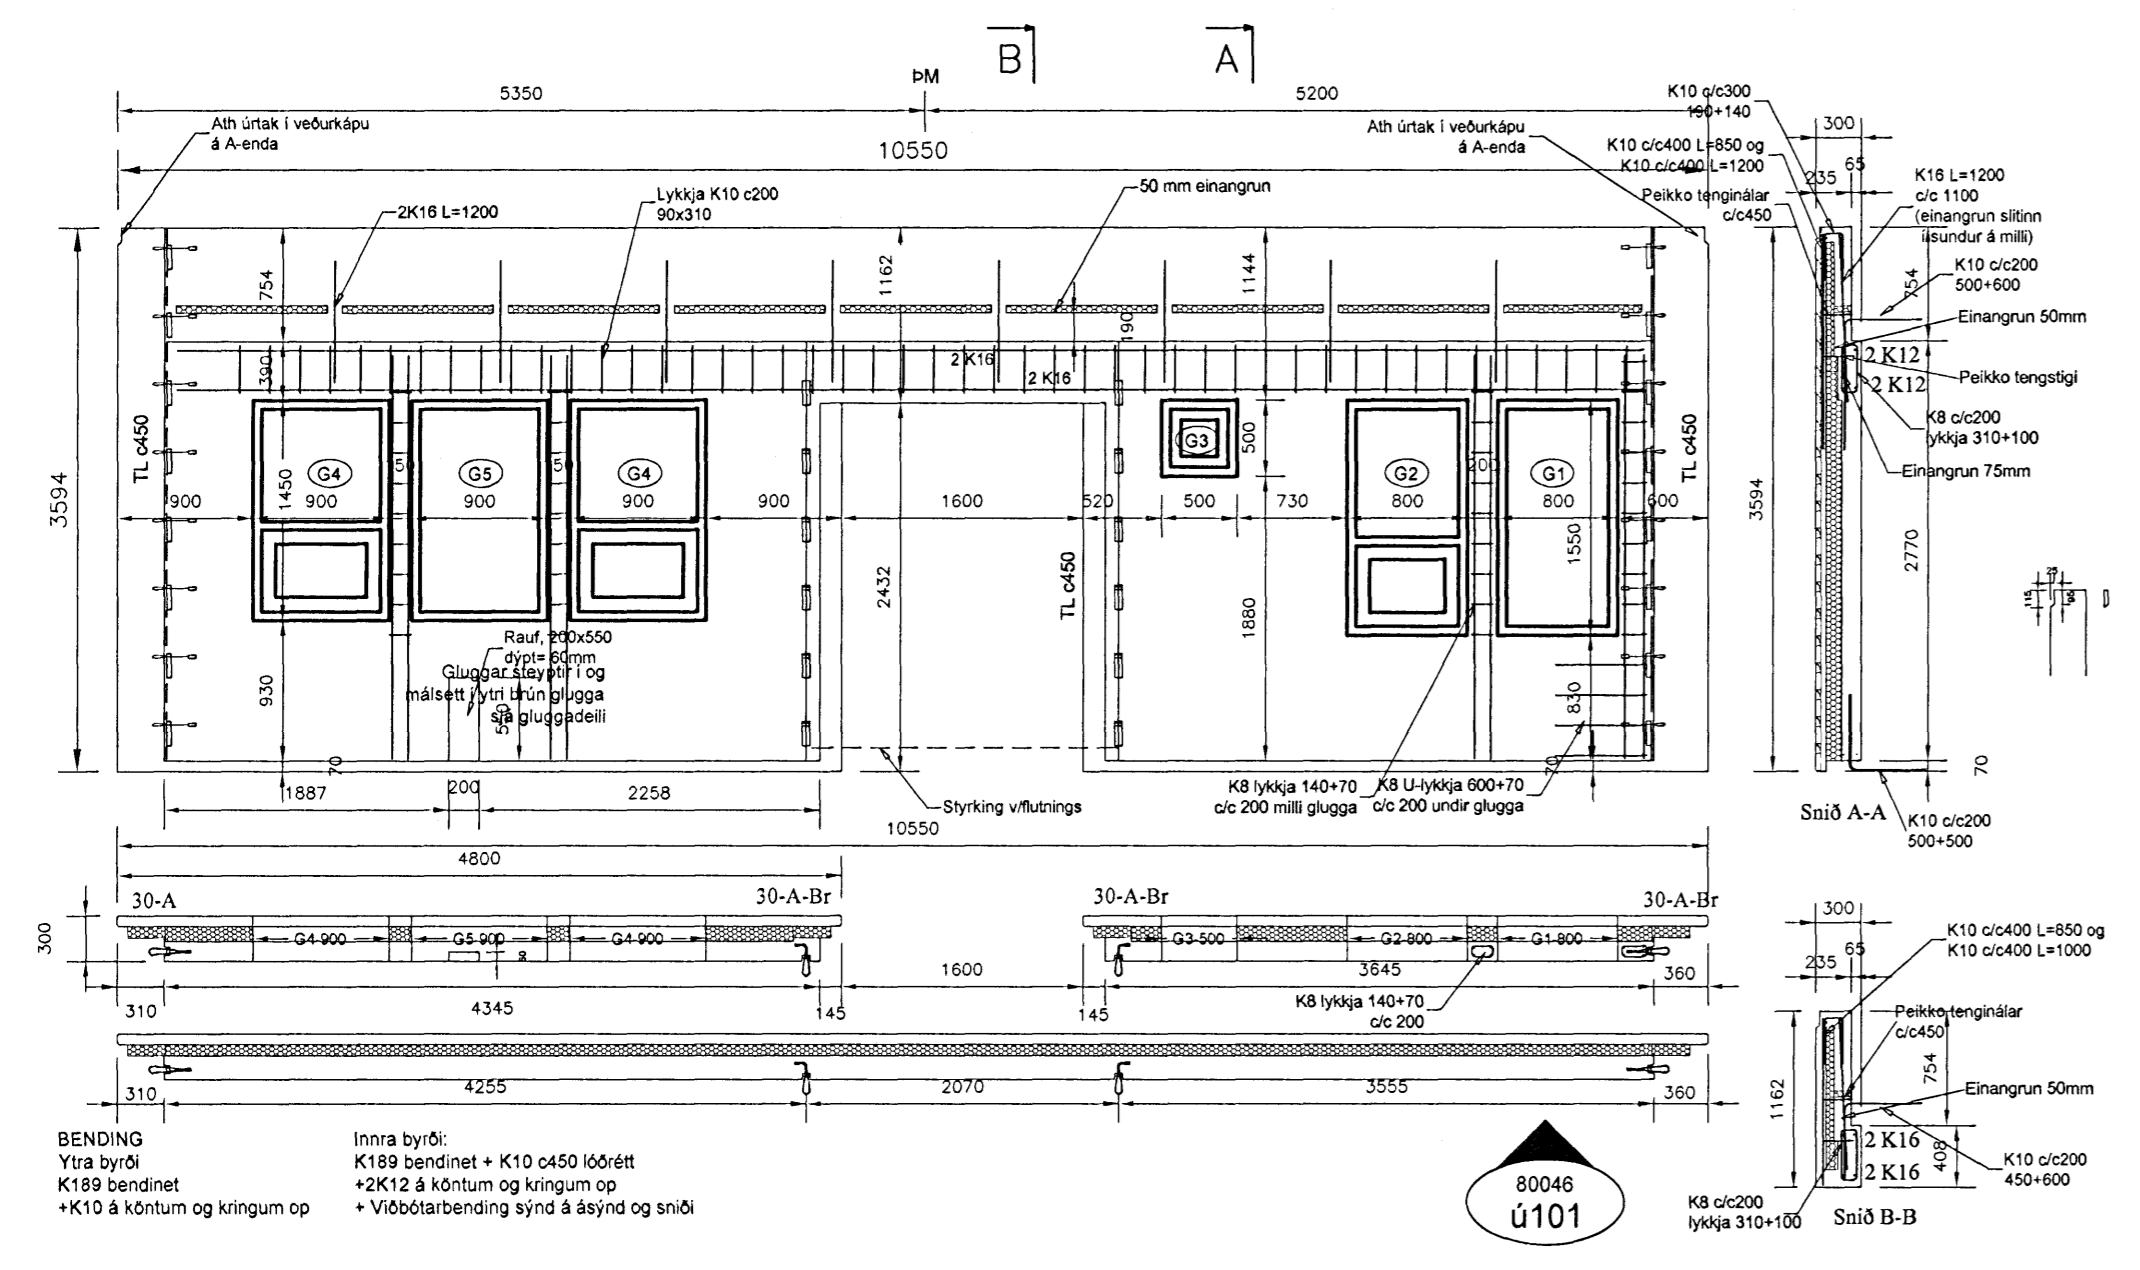

Samykkt þann
27 MAI 2008
Byggingarútlitunni í Hafnarfjörð
F.H. Hörlur S. Gunnlaugsson

BENDING
Ytra byrð
K189 bendinet
+K10 á köntum og kringum op

80046
ú101