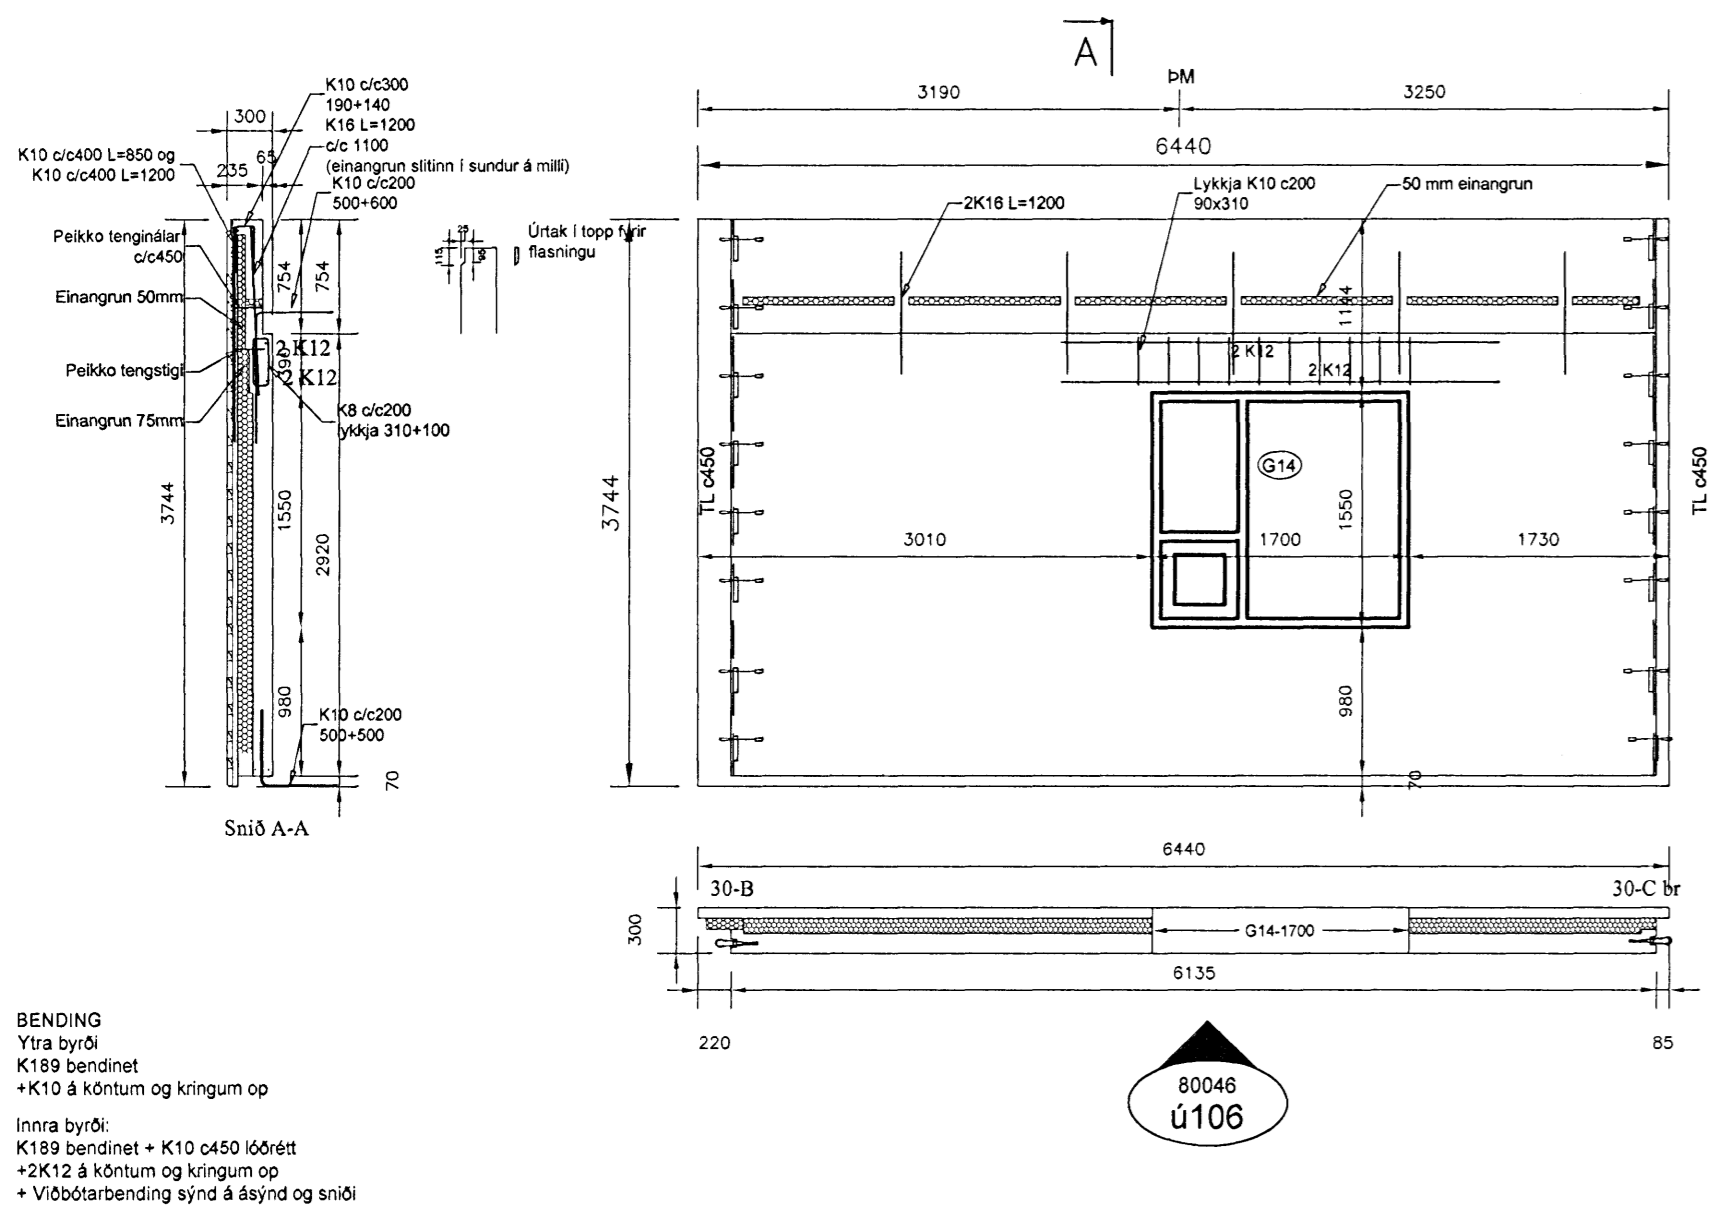

Samykkt þann
27 MAI 2008
Byggingarútlitunni í Hafnarfjörð
F.H. Hörlur S. Gunnlaugsson

BENDING
Ytra byrð
K189 bendinet
+K10 á köntum og kringum op

80046
ú101

BENDING
Ytra byrð
K189 bendinet
+K10 á köntum og kringum op
Inna byrð
K189 bendinet + K10 c/c450 lóðrétt
+2K12 á köntum og kringum op
+ Viðbótarbending sýnd á ásynd og sniði

80046
ú102

80046
ú103

BENDING
Ytra byrð
K189 bendinet
+K10 á köntum og kringum op
Inna byrð
K189 bendinet + K10 c/c450 lóðrétt
+2K12 á köntum og kringum op
+ Viðbótarbending sýnd á ásynd og sniði

80046
ú104

BENDING
Ytra byrð
K189 bendinet
+K10 á köntum og kringum op
Inna byrð
K189 bendinet + K10 c/c450 lóðrétt
+2K12 á köntum og kringum op
+ Viðbótarbending sýnd á ásynd og sniði

80046
ú105

80046
ú106

BENDING
Ytra byrð
K189 bendinet
+K10 á köntum og kringum op

80046
ú107

ÖLL MÁL ERU í mm OG HÆÐARKÓTAR ERU í m

UTDAGA	SKIPTI	DAÐS	LIÐSTÍÐ
B01	BYGGINGARTEIKNING	26.05.2008	ÓÁ
DAÐS UNDRITJÓFAR	NAFN OG KT. SAÐRAMEININGARFRÖÐJAF	TEIKNISTOFAN EINF - STRANDGÖTULI 11	TEIKNING
UNDRITJÓFAR	UNDRITJÓFAR		
SMELLINN HF			
KT. 701267-0449 - HÖFÐASEL 2 - 300 AKRANES - Sími 433-6000 - FAX 433-6001			
NETFANG: oskar@smellinn.is			
TEIKNING	SKY	TEIKNING	TEIKNING
A1	1:50	ÓÁ	26.05.2008
HNODRAVELLIR 18, HAFNARFJÖRÐUR			
VEGGEIINGAR			
B111