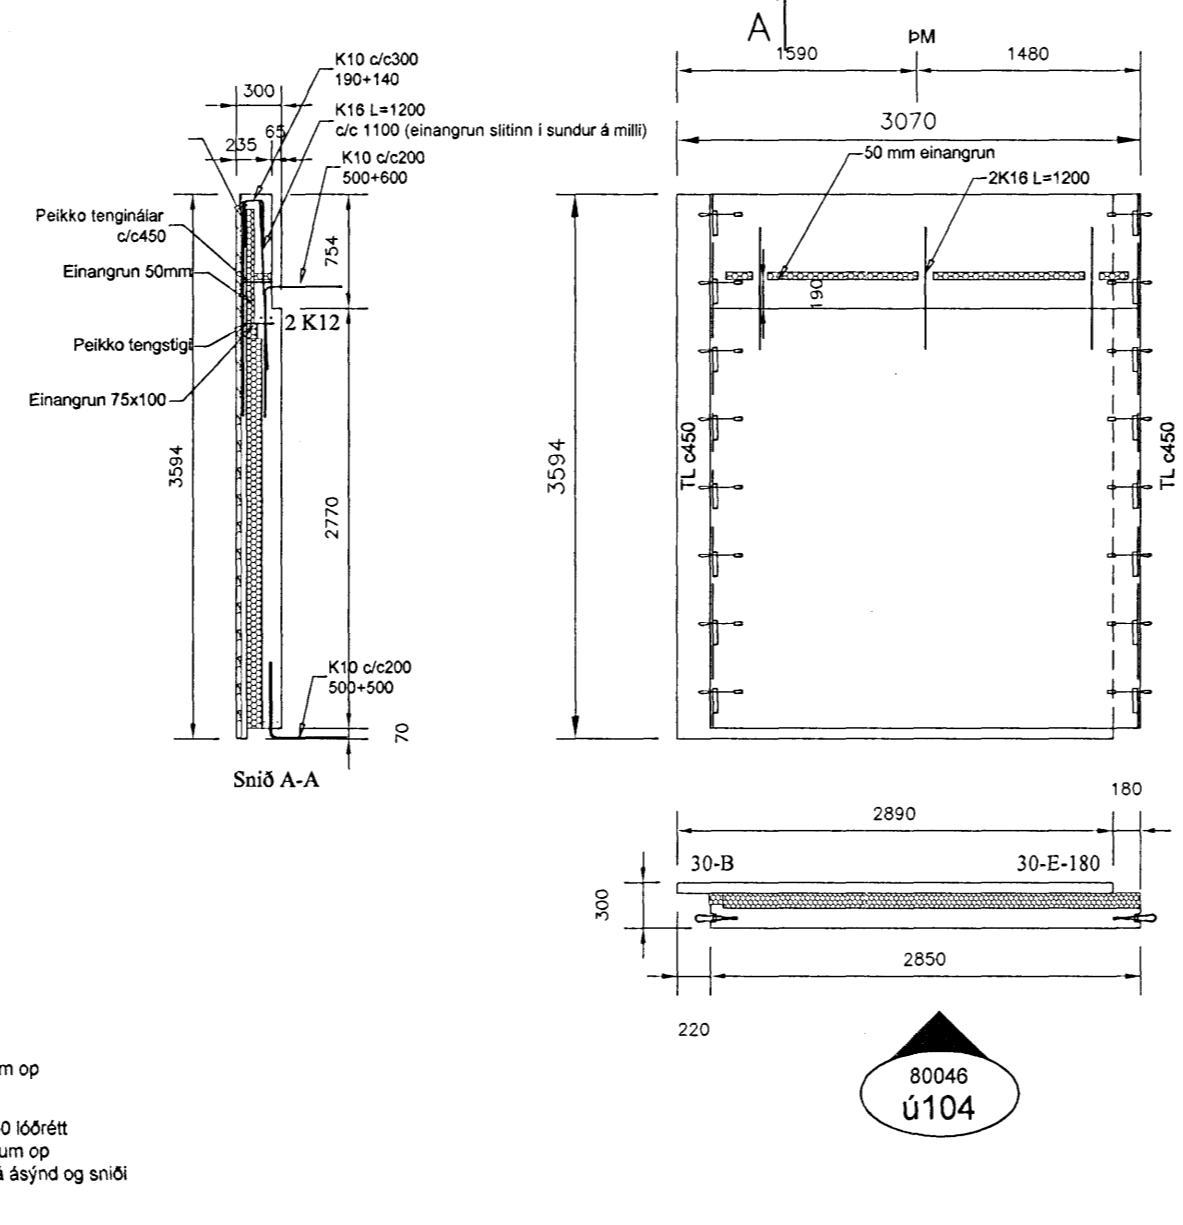

BENDING
Ytra byrð
K189 bendinet
+K10 á köntum og kringum op
Inna byrð
K189 bendinet + K10 c/c450 lóðrétt
+2K12 á köntum og kringum op
+ Viðbótarbending sýnd á ásynd og sniði

80046
ú104