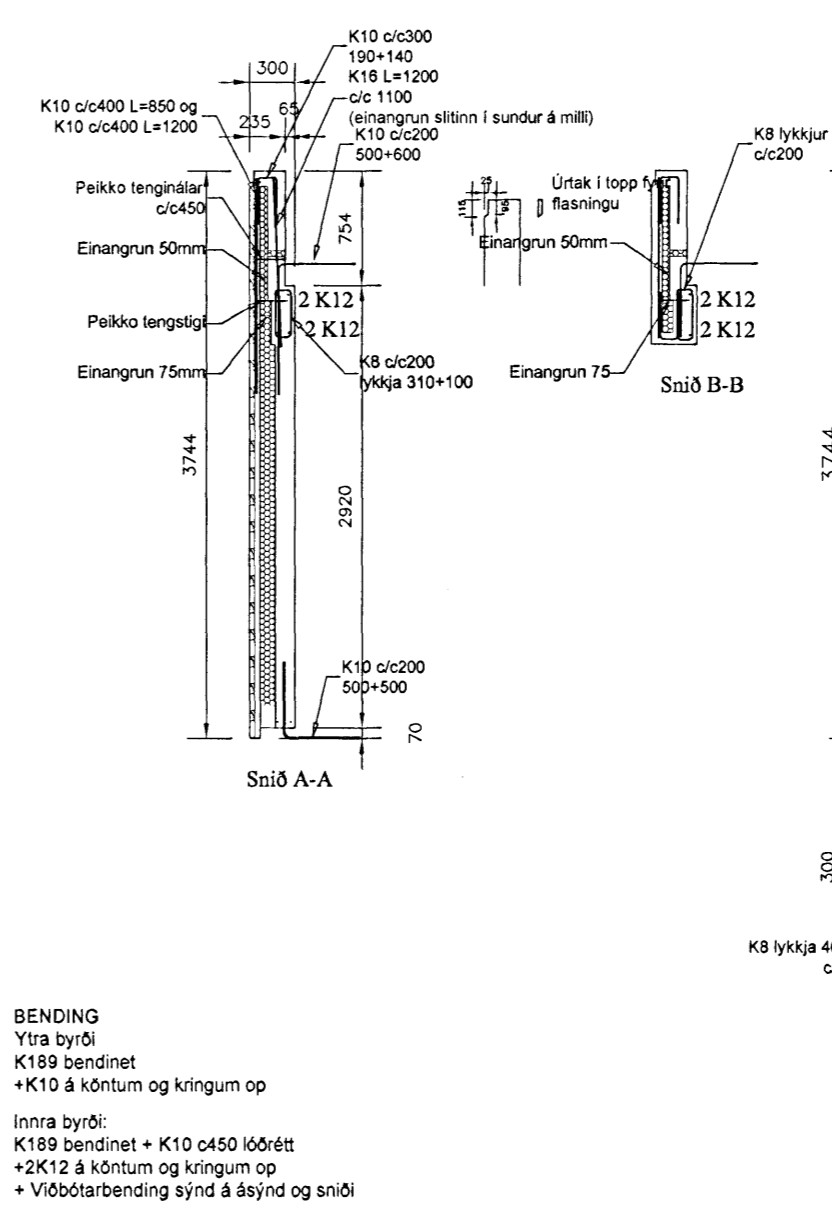

BENDING
Ytra byrð
K189 bendinet
+K10 á köntum og kringum op
Inna byrð
K189 bendinet + K10 c/c450 lóðrétt
+2K12 á köntum og kringum op
+ Viðbótarbending sýnd á ásynd og sniði

80046
ú105