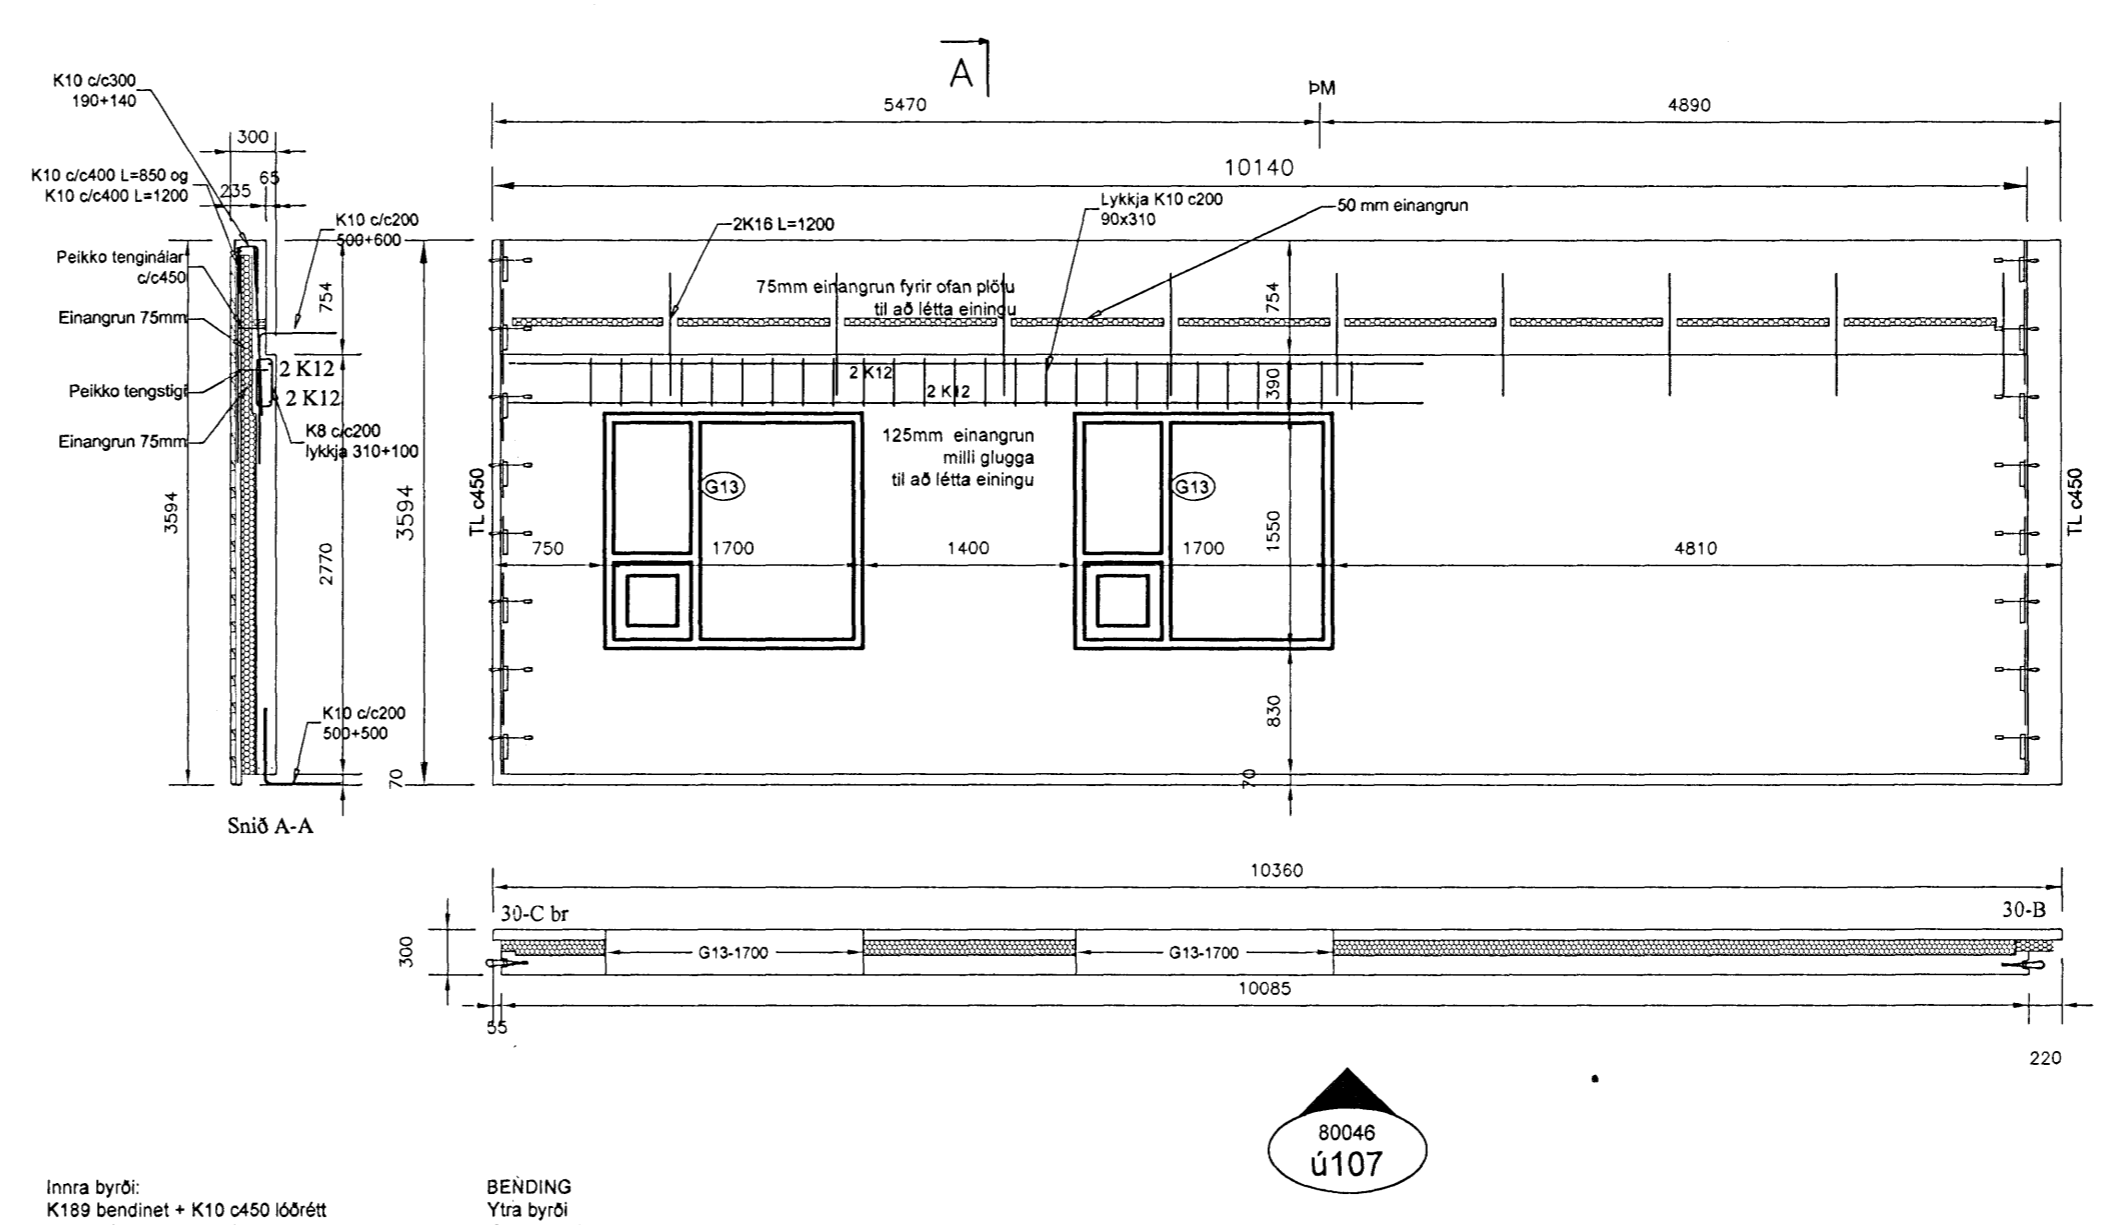

BENDING
Ytra byrð
K189 bendinet
+K10 á köntum og kringum op

80046
ú107

ÖLL MÁL ERU í mm OG HÆÐARKÓTAR ERU í m

UTDAGA	SKIPTI	DAÐS	LIÐSTÍÐ
B01	BYGGINGARTEIKNING	26.05.2008	ÓÁ
DAÐS UNDRITJÓFAR	NAFN OG KT. SAÐRAMEININGARFRÖÐJAF	TEIKNISTOFAN EINF - STRANDGÖTULI 11	TEIKNING
UNDRITJÓFAR	UNDRITJÓFAR		
SMELLINN HF			
KT. 701267-0449 - HÖFÐASEL 2 - 300 AKRANES - Sími 433-6000 - FAX 433-6001			
NETFANG: oskar@smellinn.is			
TEIKNING	SKY	TEIKNING	TEIKNING
A1	1:50	ÓÁ	26.05.2008
HNODRAVELLIR 18, HAFNARFJÖRÐUR			
VEGGEIINGAR			
B111