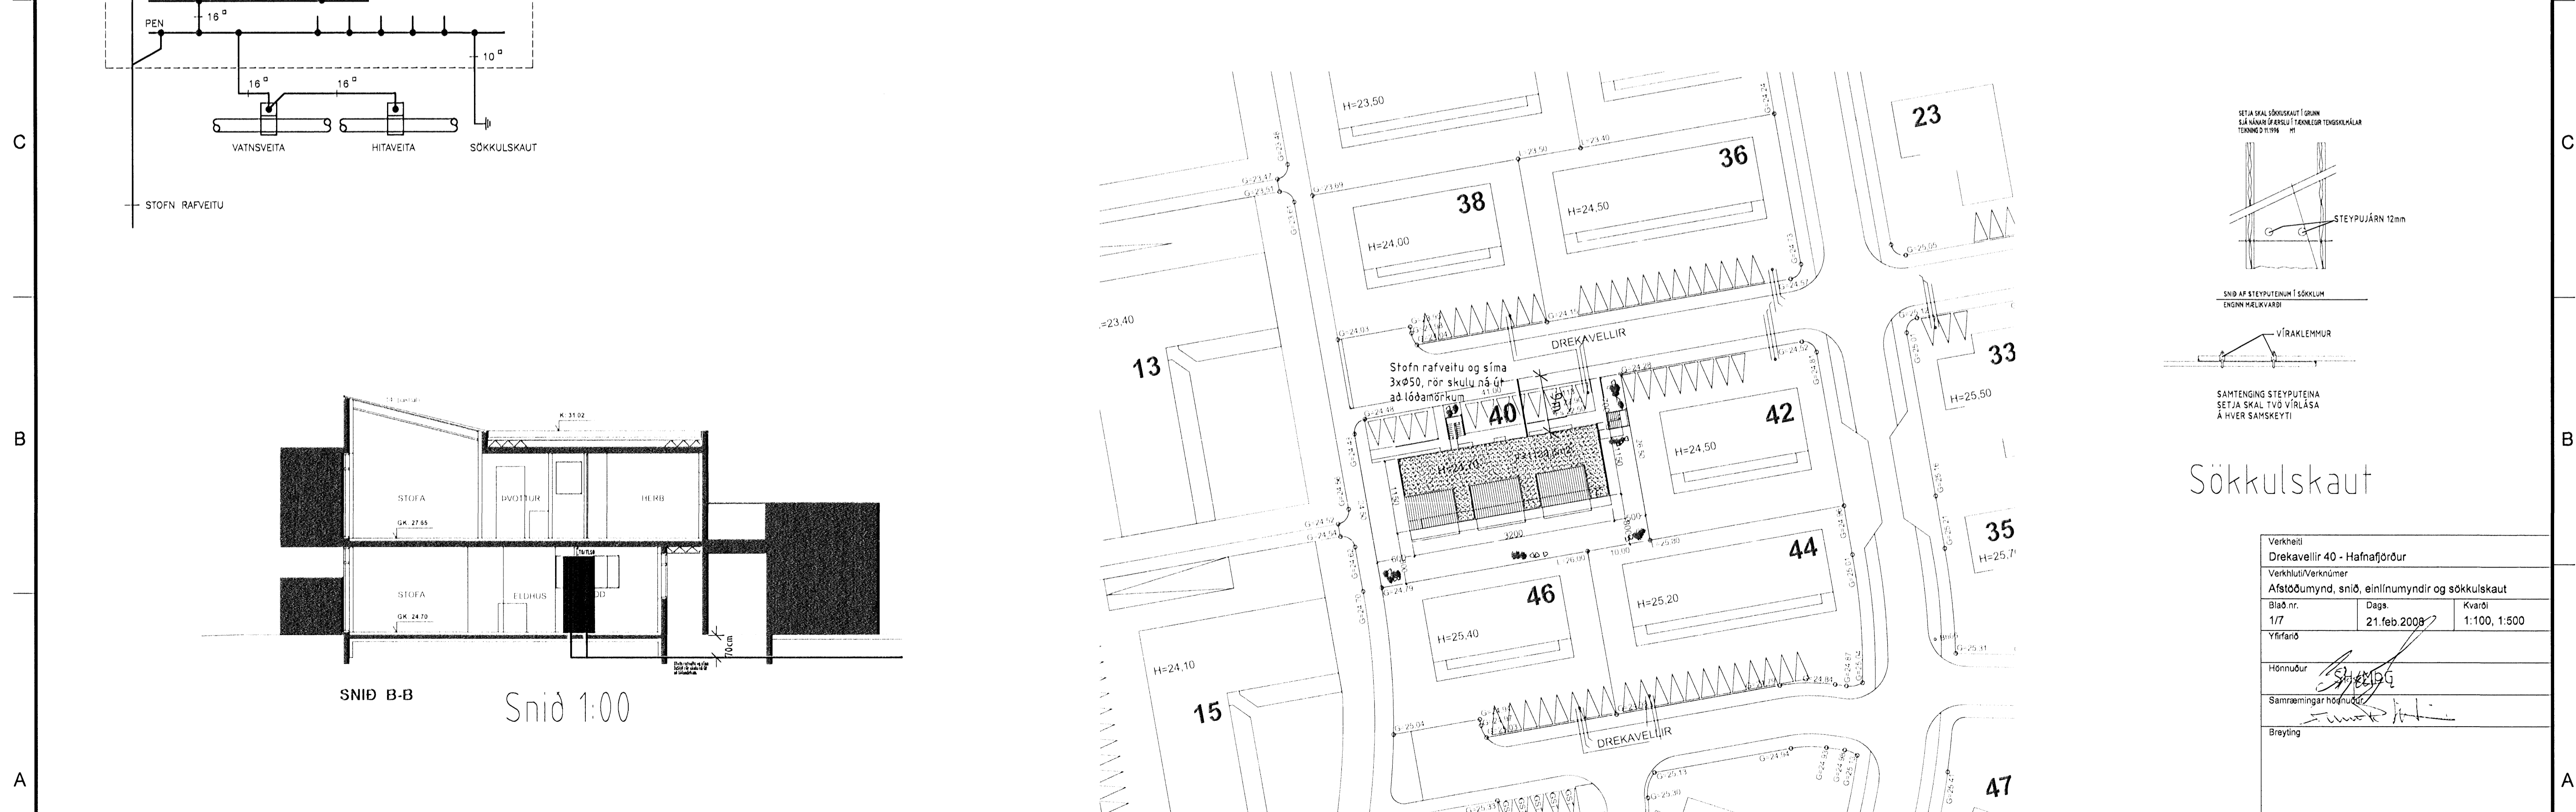

Einlín myndir

SNID B-B Snid 1:00

Afstöðumynd 1:500

Sökkulskaut

Verkefni Drekavellir 40 - Hafnarfjörður		
Verkhúsi/Verknúmer Afstöðumynd, snið, einlín myndir og sökkulskaut		
Blað nr. 1/7	Dags. 21. feb. 2008	Kvarði 1:100, 1:500
Yfirfarir <i>[Signature]</i>		
Hönnuður <i>[Signature]</i>		
Samræmingar hönnuður <i>[Signature]</i>		
Breyting		