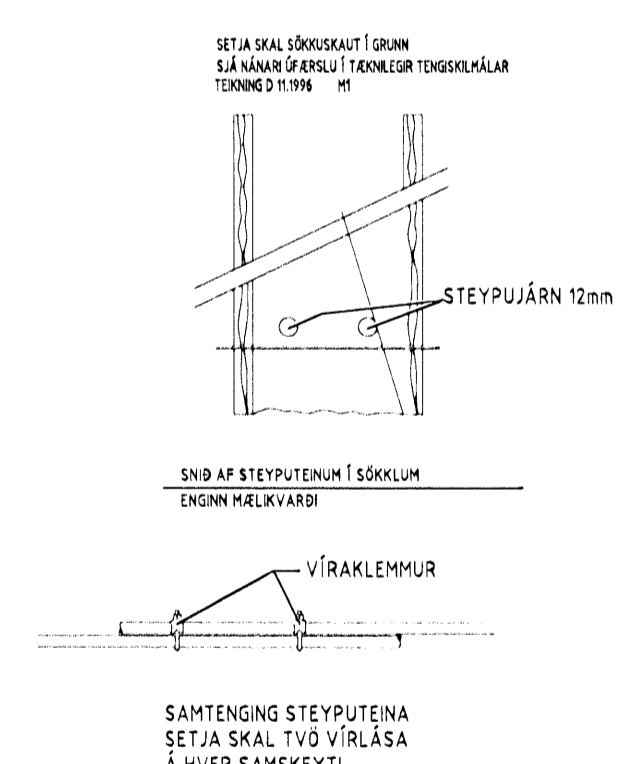

Einlín myndir

SNID B-B Snid 1:00

Afstöðumynd 1:500

Sökkulskaut

Verkefni Drekavellir 40 - Hafnarfjörður		
Verkhúsi/Verknúmer Afstöðumynd, snið, einlín myndir og sökkulskaut		
Blað nr. 1/7	Dags. 21. feb. 2008	Kvarði 1:100, 1:500
Yfirfarir <i>[Signature]</i>		
Hönnuður <i>[Signature]</i>		
Samræmingar hönnuður <i>[Signature]</i>		
Breyting		