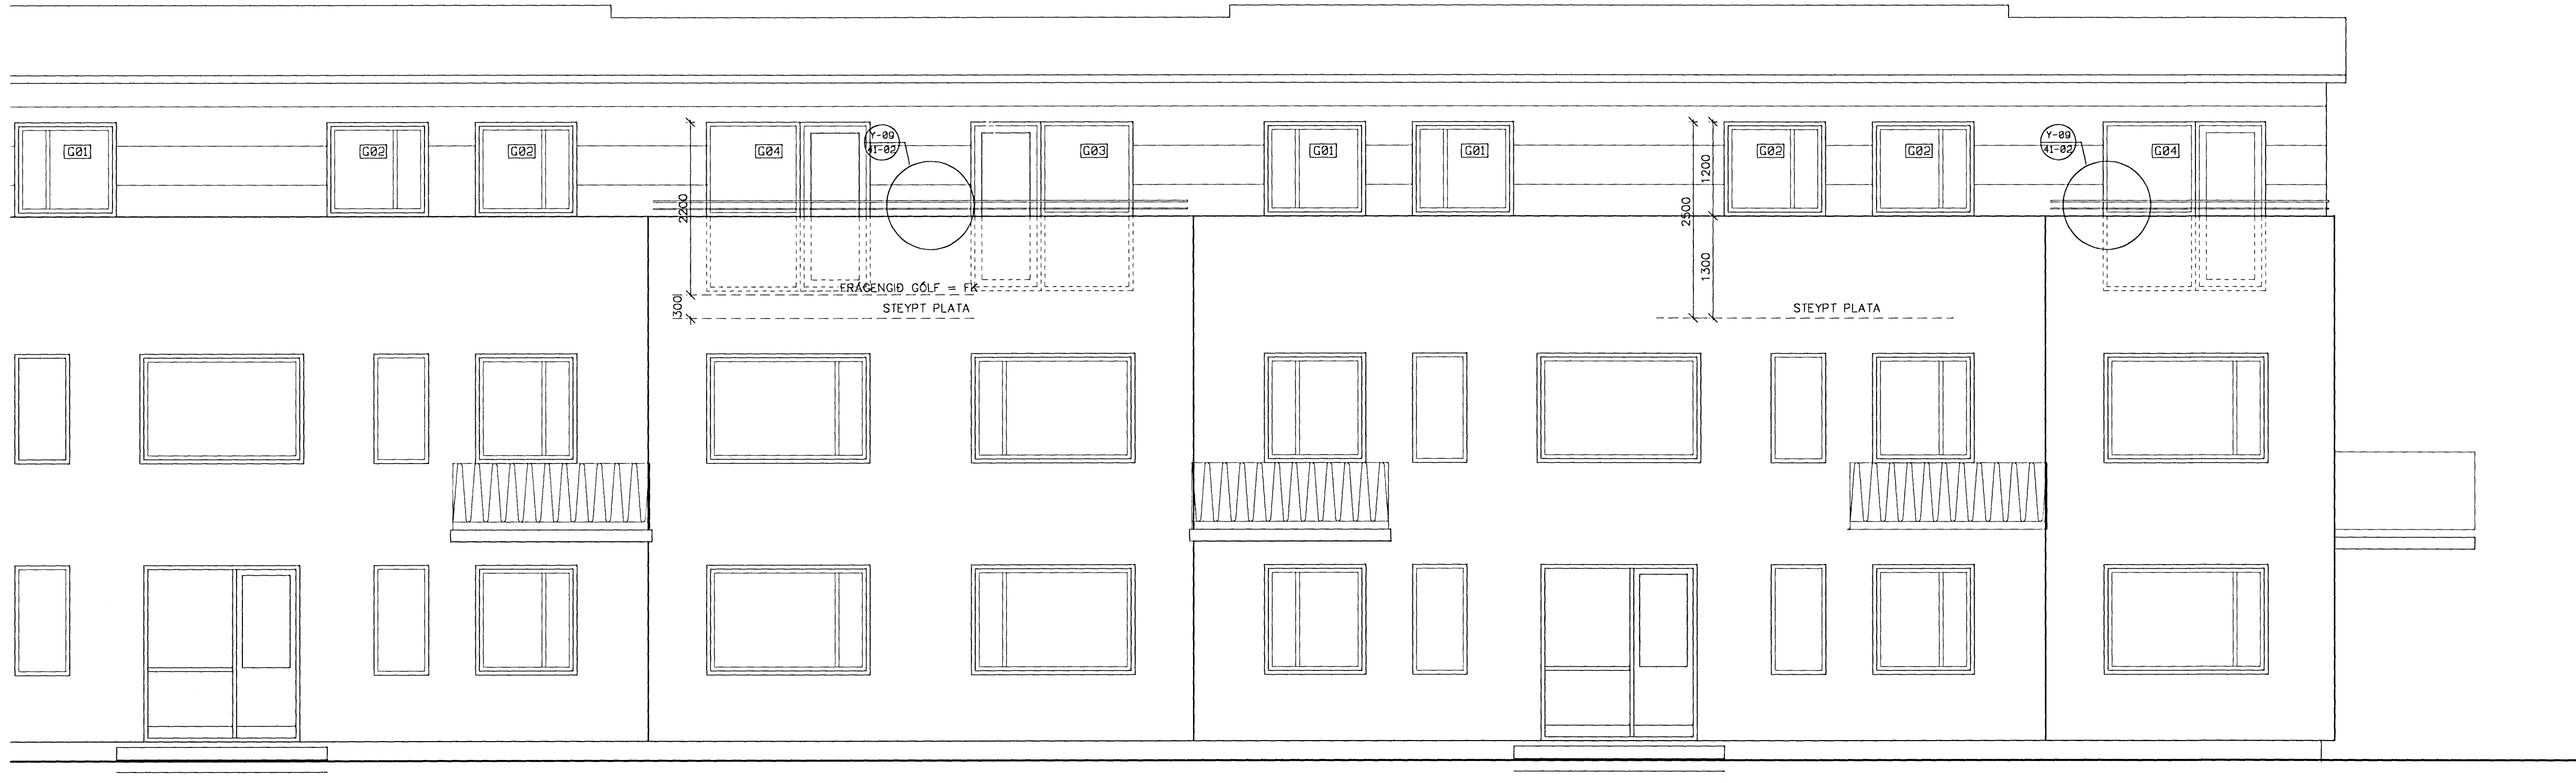

ÚTLIT AUSTUR

SKODA ÞARF STAÐSETNINGU GLUGGA Á NEÐRI HÆÐUM ÞEGAR VERIÐ ER AD STAÐSETJA STEYPUGÓT GLUGGA EFTUR HÆÐAR. MÁLSETNING ARKITEKTA MIÐAST VIÐ ELÐRI TEIKNINGAR AF HÚSINU OG AD ÞÆR EJU RÉTTAR.

VERKTEIKNINGAR

endurskoðun:	dags:	teikn:	yfirf.:
A:			
B:			
C:			
verk:	SMYRLAHRÁUN 43 - 47		
efni:	ÚTLIT AUSTUR		
staðgreinir:	122310		
landnúmer:	1400-1-79600430		
verkkaupi:	-		
kt. verkkaupa:	-		
mælikvarði:	1:50	Skráarheiti:	
frumstærð blaðs:	A1	verknr:	07-012
teiknað:	IH	dagsetn. útgáfu:	20.02.2008
yfirfarir:	SM	endurskoðað:	