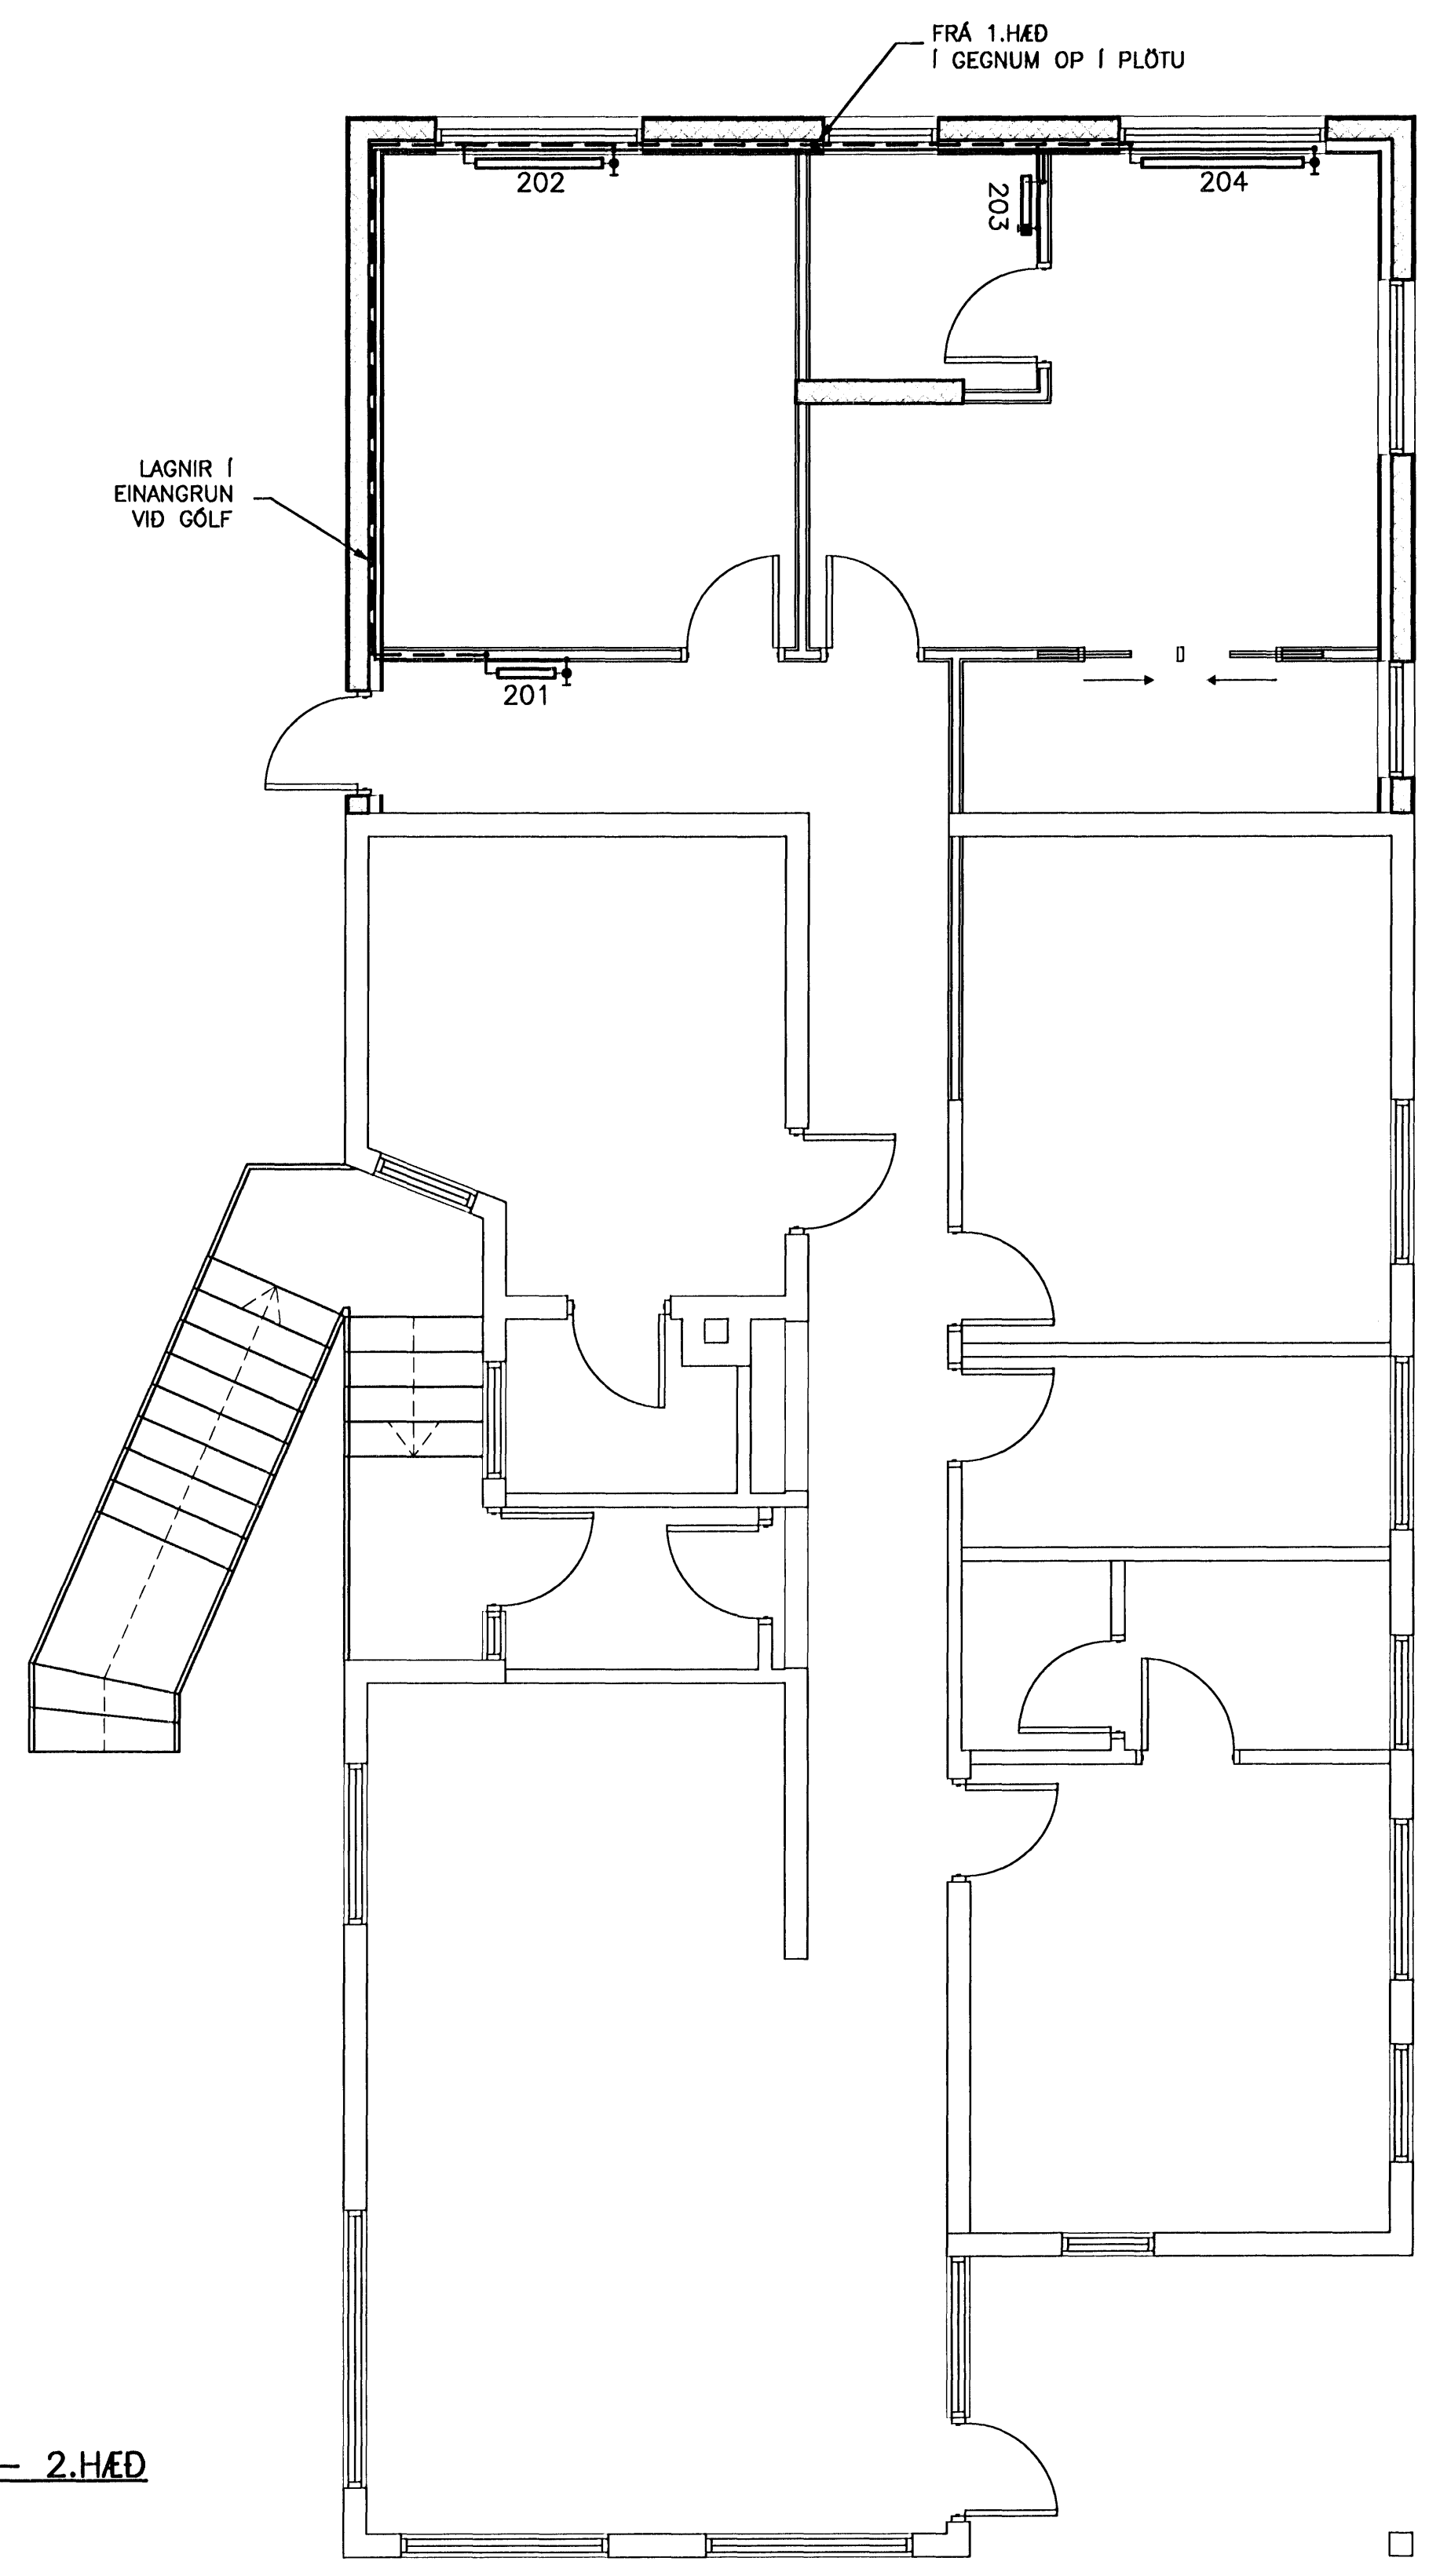

**BREIDVANGUR 46**  
**HAFNARFJÖRDUR**

HEITI TEIKNINGAR:  
**HITAKERFI**  
 GRUNNMYND - 2.HÆÐ

MELT:	TEIKNAD:	GEYMSLUNÚMÉR:	VNR:
HANNAÐ: SBSB/DM	YTRIFARID: DM	MKV:	NR. TEIKNINGAR:
DAGS, UNDRISKRIFTAR: 24.07.2008	NAFN OG KT. HÖNNUÐAR: PÉTUR BJARNASON	301269-3589	<b>P401</b>
UNDRISKRIFT HÖNNUÐAR: <i>Pétur B.</i>	ÓTGAFA:		<b>B1</b>