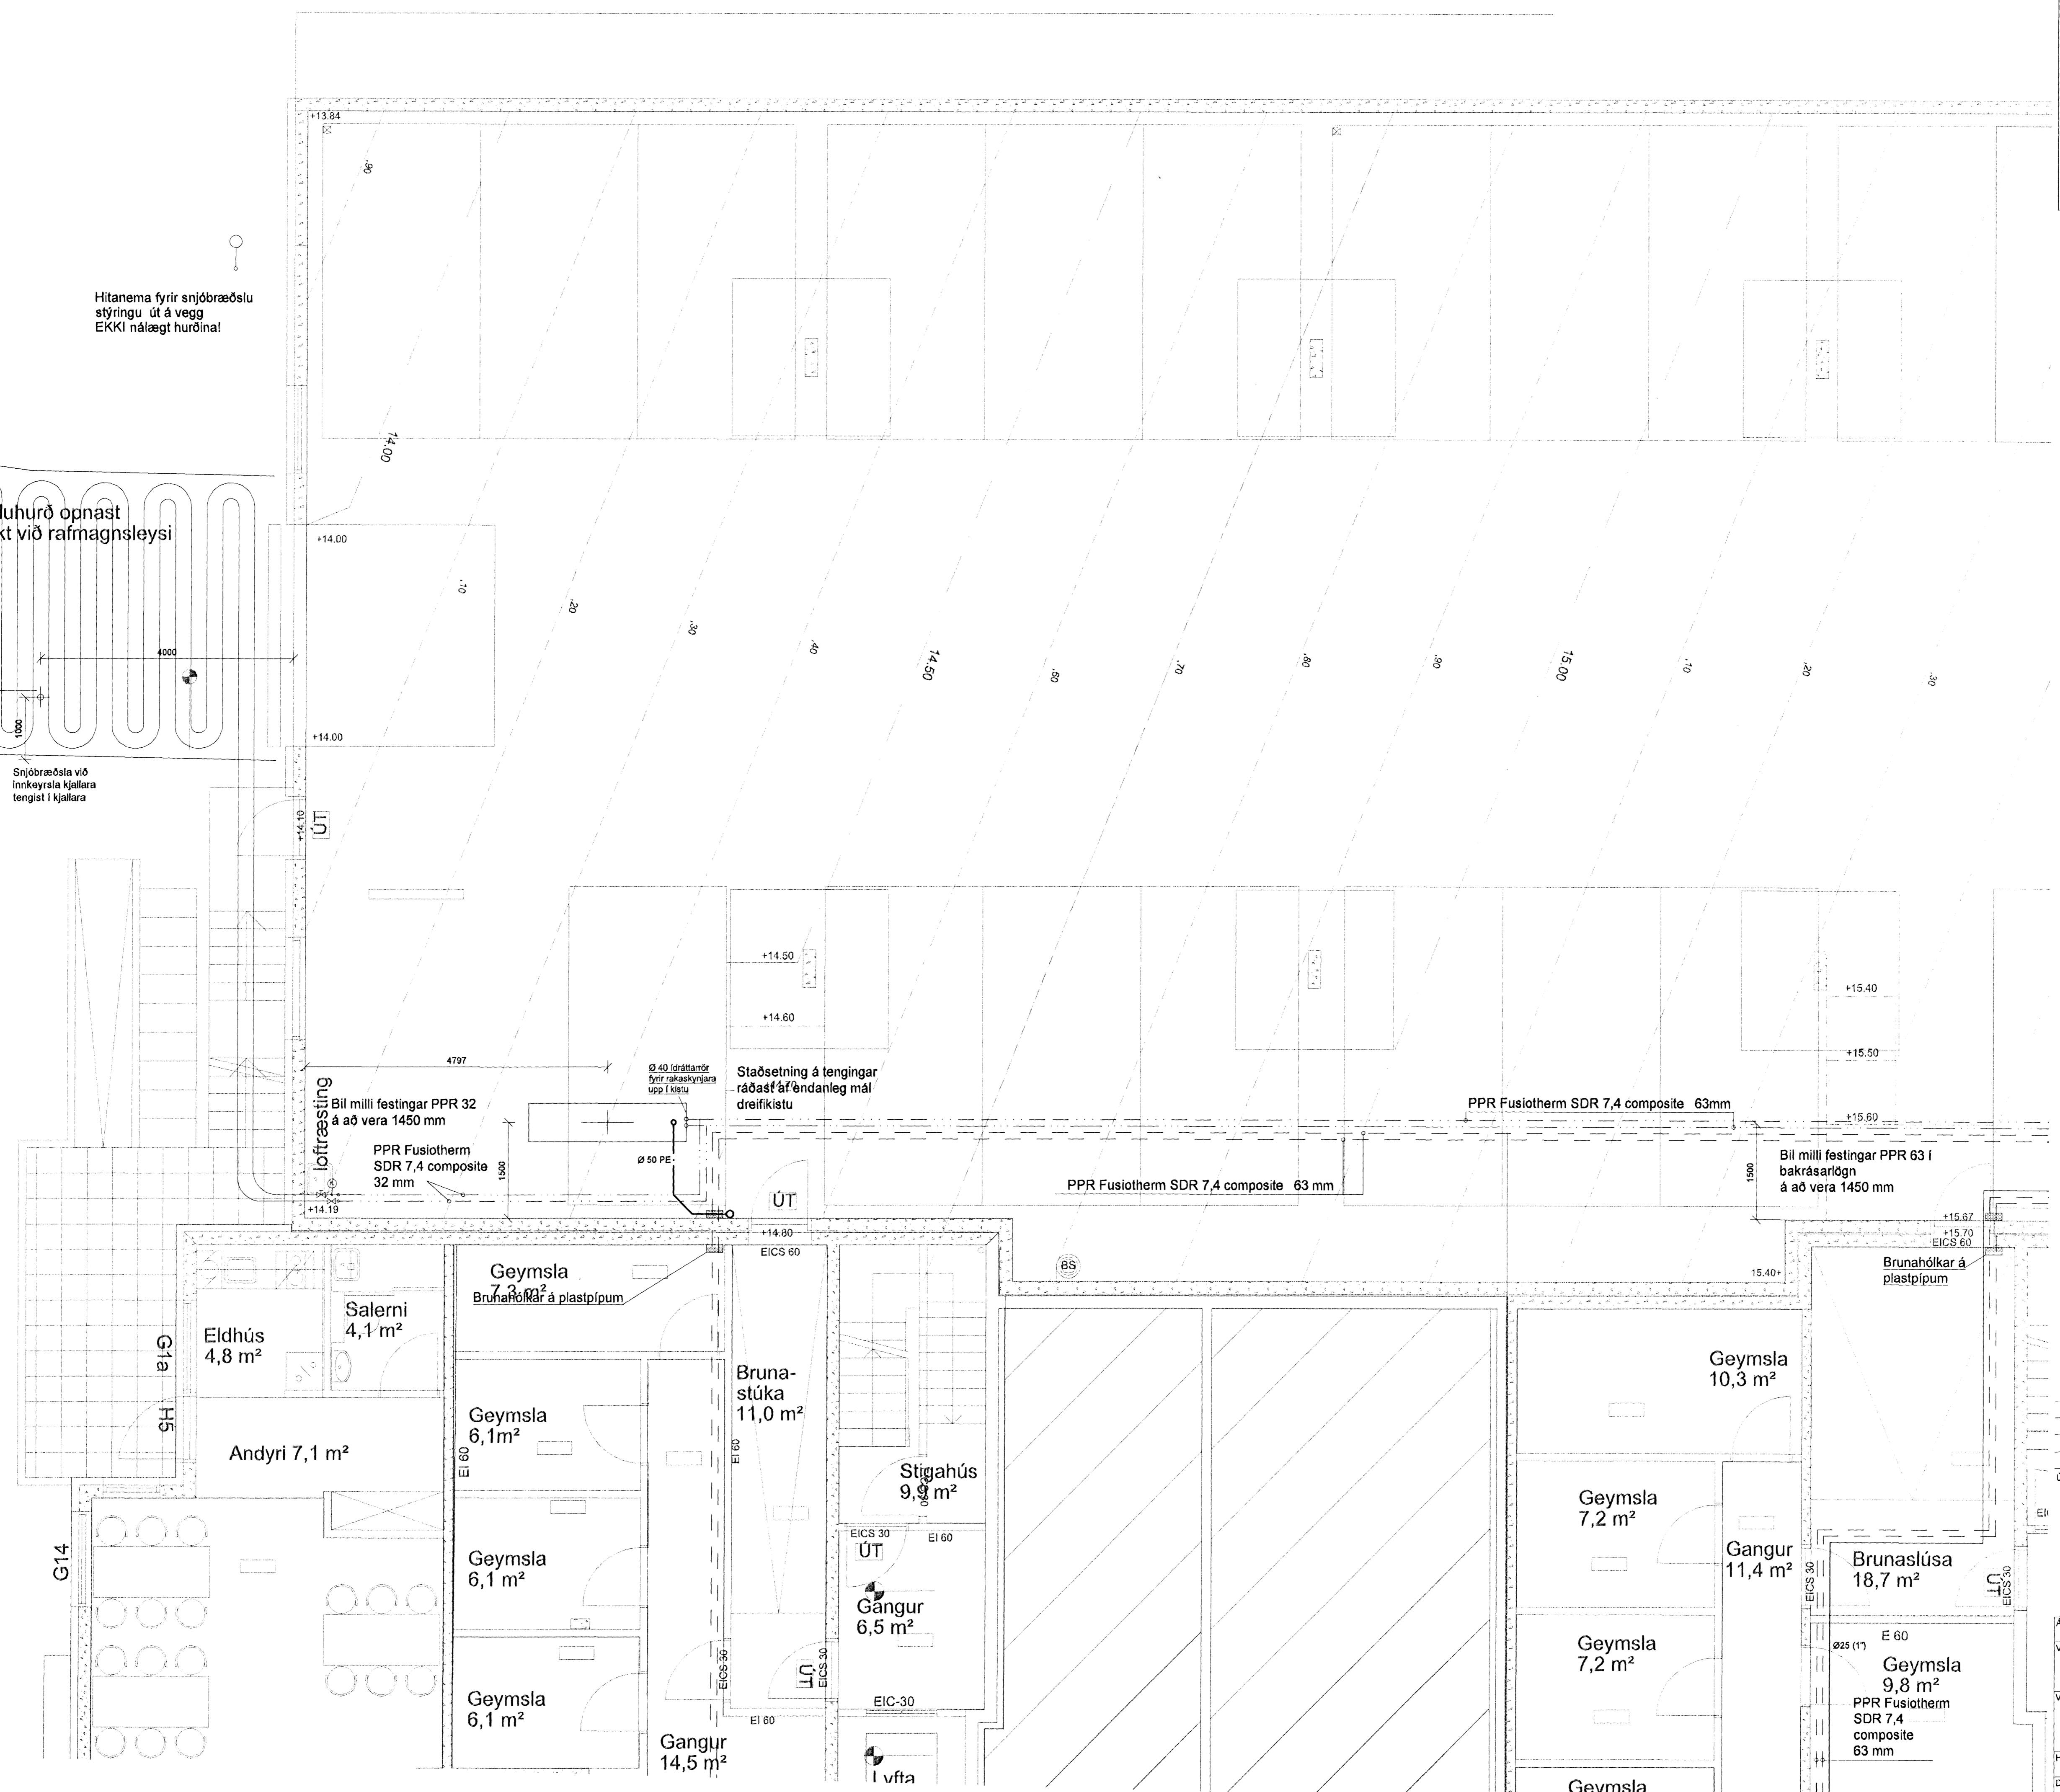

Hitanema fyrir snjóbræðslu
stýringu út á vegg
EKKI nálægt hurðina!

Innkeyrsluhurð opnast
handvirkir við rafmagnsleysi

31
260
112

Rakaskynjari

Snjóbræðsla við
Innkeyrsta kjallara
tengist í kjallara

Útg. Dags. Skýring Hannab/Virfanó