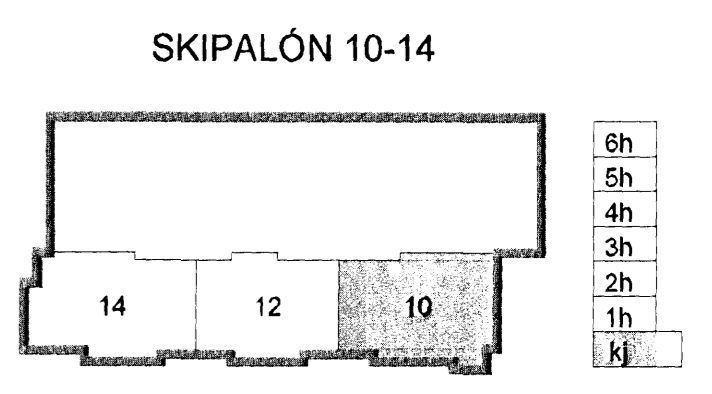

Hitanema fyrir snjóbræðslu
stýringu út á vegg
EKKI nálægt hurðina!

Innkeyrsluhurð opnast
handvirkir við rafmagnsleysi

31
260
112

Rakaskynjari

Snjóbræðsla við
Innkeyrsta kjallara
tengist í kjallara

Útg. Dags. Skýring Hannab/Virfanó