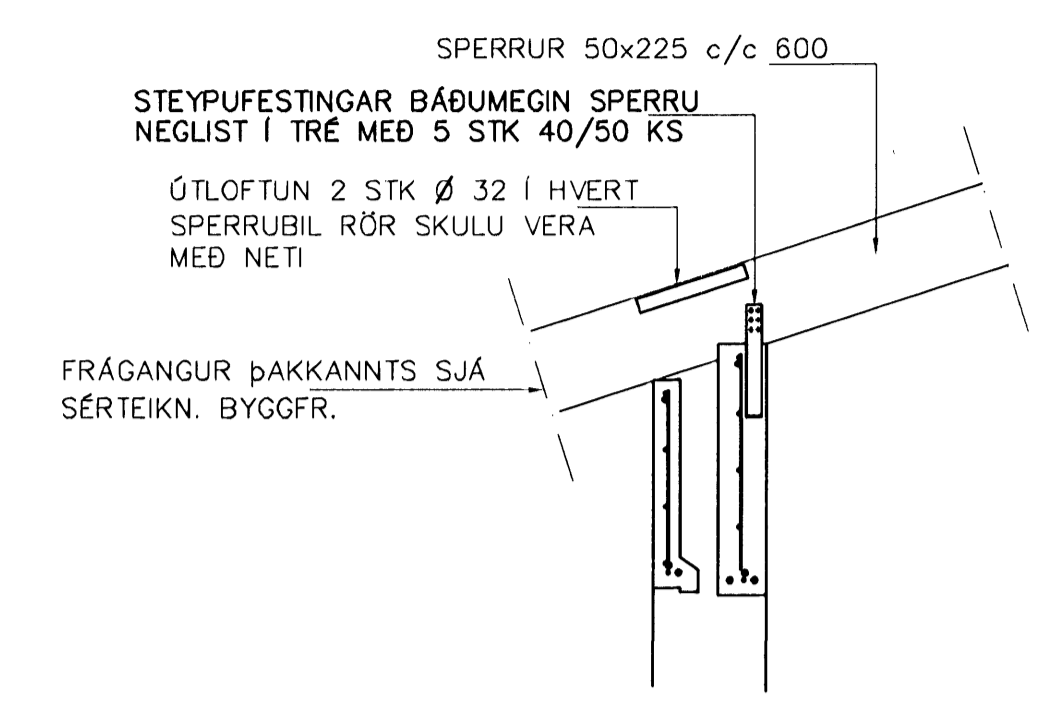

GRUNNMYND 1:50

SÚLA S1 1:20

SÉRMYND A 1:20

SNIÐ 1 1:20

SNIÐ 2 1:20

SNIÐ 3 1:20

VEGGIR
EININGAR FRÁ LOFTORKU.
BURÐARKERFI SAMKV. SÉRTEIKN. FRAMLEIÐANDA
EININGANA

Br.	Dags.	Eðli breytinga	Sign
HNOÐRAVELLIR 20 HAFNARFIRÐI ÞAKVIRKI-SNIÐ			
MKV. 1:50 1:20			
DAGS. DES. 2007			
VERK NR. 2712			
TEIKN. NR. 1-02			
HANNAÐ SIG. ÞORLEIFSS. KT. 241148-3009			
TEIKNAD G.H.			
YFIRFARIÐ			