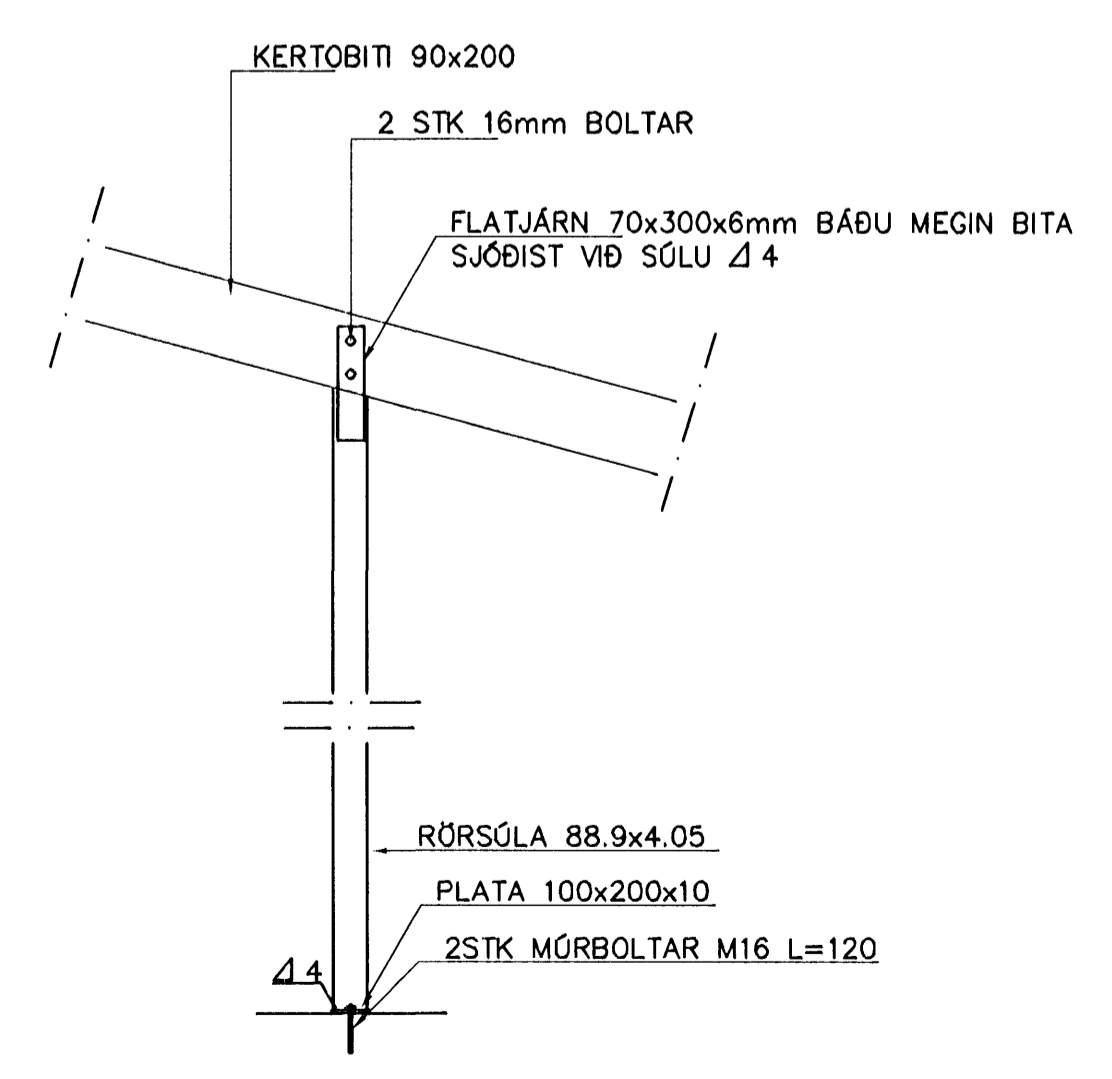

GRUNNMYND 1:50

SÚLA S1 1:20

SÉRMYND A 1:20

SNIÐ 1 1:20

SNIÐ 2 1:20

SNIÐ 3 1:20

VEGGIR
EININGAR FRÁ LOFTORKU.
BURÐARKERFI SAMKV. SÉRTEIKN. FRAMLEIÐANDA
EININGANA

Br.	Dags.	Eðli breytinga	Sign
HNOÐRAVELLIR 20 HAFNARFIRÐI ÞAKVIRKI-SNIÐ			
MKV. 1:50 1:20			
DAGS. DES. 2007			
VERK NR. 2712			
TEIKN. NR. 1-02			
HANNAÐ SIG. ÞORLEIFSS. KT. 241148-3009			
TEIKNAD G.H.			
YFIRFARIÐ			