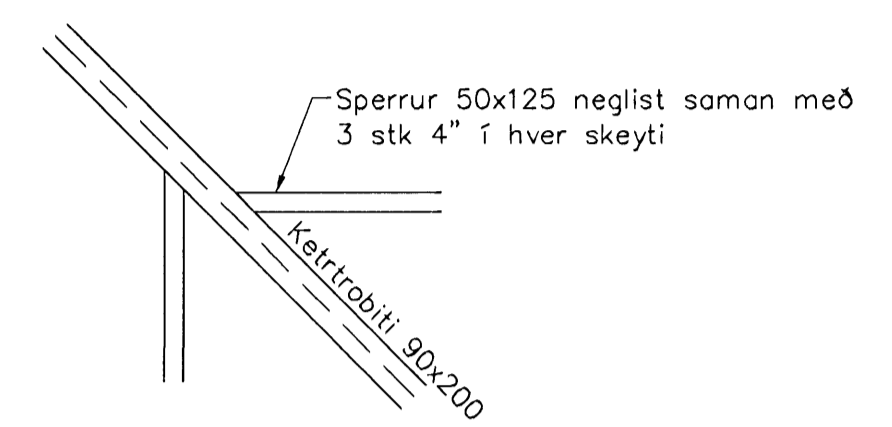

GRUNNMYND 1:50

SÚLA S1 1:20

SÉRMYND A 1:20

SNIÐ 1 1:20

SNIÐ 2 1:20

SNIÐ 3 1:20

VEGGIR
EININGAR FRÁ LOFTORKU.
BURÐARKERFI SAMKV. SÉRTEIKN. FRAMLEIÐANDA
EININGANA

Br.	Dags.	Eðli breytinga	Sign
HNOÐRAVELLIR 20 HAFNARFIRÐI ÞAKVIRKI-SNIÐ			
MKV. 1:50 1:20			
DAGS. DES. 2007			
VERK NR. 2712			
TEIKN. NR. 1-02			
HANNAÐ SIG. ÞORLEIFSS. KT. 241148-3009			
TEIKNAD G.H.			
YFIRFARIÐ			