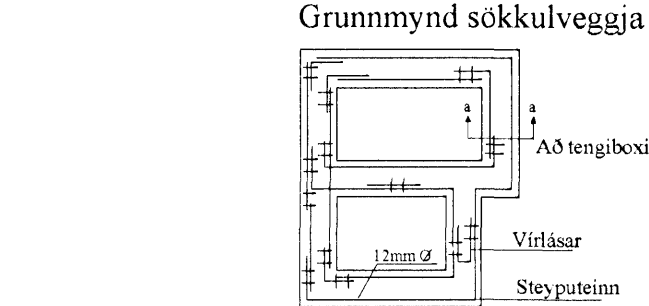

Afstöðumynd mkv. 1:500

Snið af töfluvegg

Snið i töfluvegg

Br.	Daga	Breyting	Br.	Sr.
Drekavellir 34 - Jónsson				
Hafnarfjörður				
TAFLA, SNID SÖKKULSKAUT				
Elys ehf		Furuvellir 17 221 Hafnarf.		
Rafagnatekningar		s. 555-4750 gsm. 897-6530		
Maðmið	bKK	Teknað	VEC	Yfirbúð
Sambýskti				bKK
Töluskrá				040851-4969