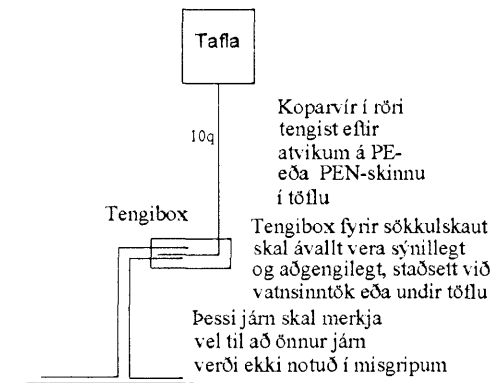

Afstöðumynd mkv. 1:500

Snið af töfluvegg

Snið i töfluvegg

Br.	Daga	Breyting	Br.	Sr.
Drekavellir 34 - Jónsson				
Hafnarfjörður				
TAFLA, SNID SÖKKULSKAUT				
Elys ehf		Furuvellir 17 221 Hafnarf.		
Rafagnatekningar		s. 555-4750 gsm. 897-6530		
Maðmið	bKK	Teknað	VEC	Yfirbúð
Sambýskti				bKK
Töluskrá				040851-4969