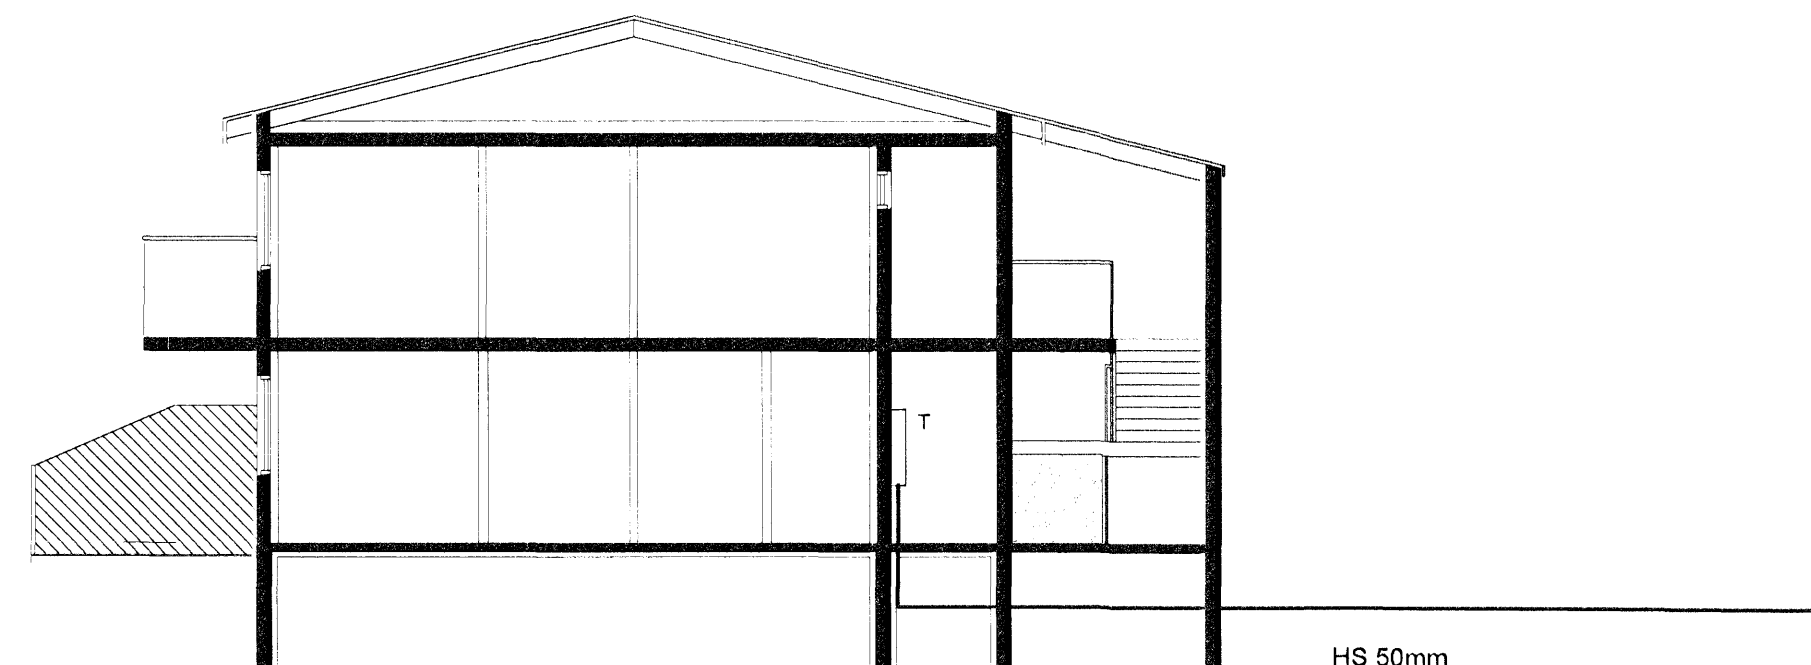

Afstöðumynd mkv. 1:500

Snið af töfluvegg

Snið i töfluvegg

Br.	Daga	Breyting	Br.	Sr.
Drekavellir 34 - Jónsson				
Hafnarfjörður				
TAFLA, SNID SÖKKULSKAUT				
Elys ehf		Furuvellir 17 221 Hafnarf.		
Rafagnatekningar		s. 555-4750 gsm. 897-6530		
Maðmið	bKK	Teknað	VEC	Yfirbúð
Sambýskti				bKK
Töluskrá				040851-4969