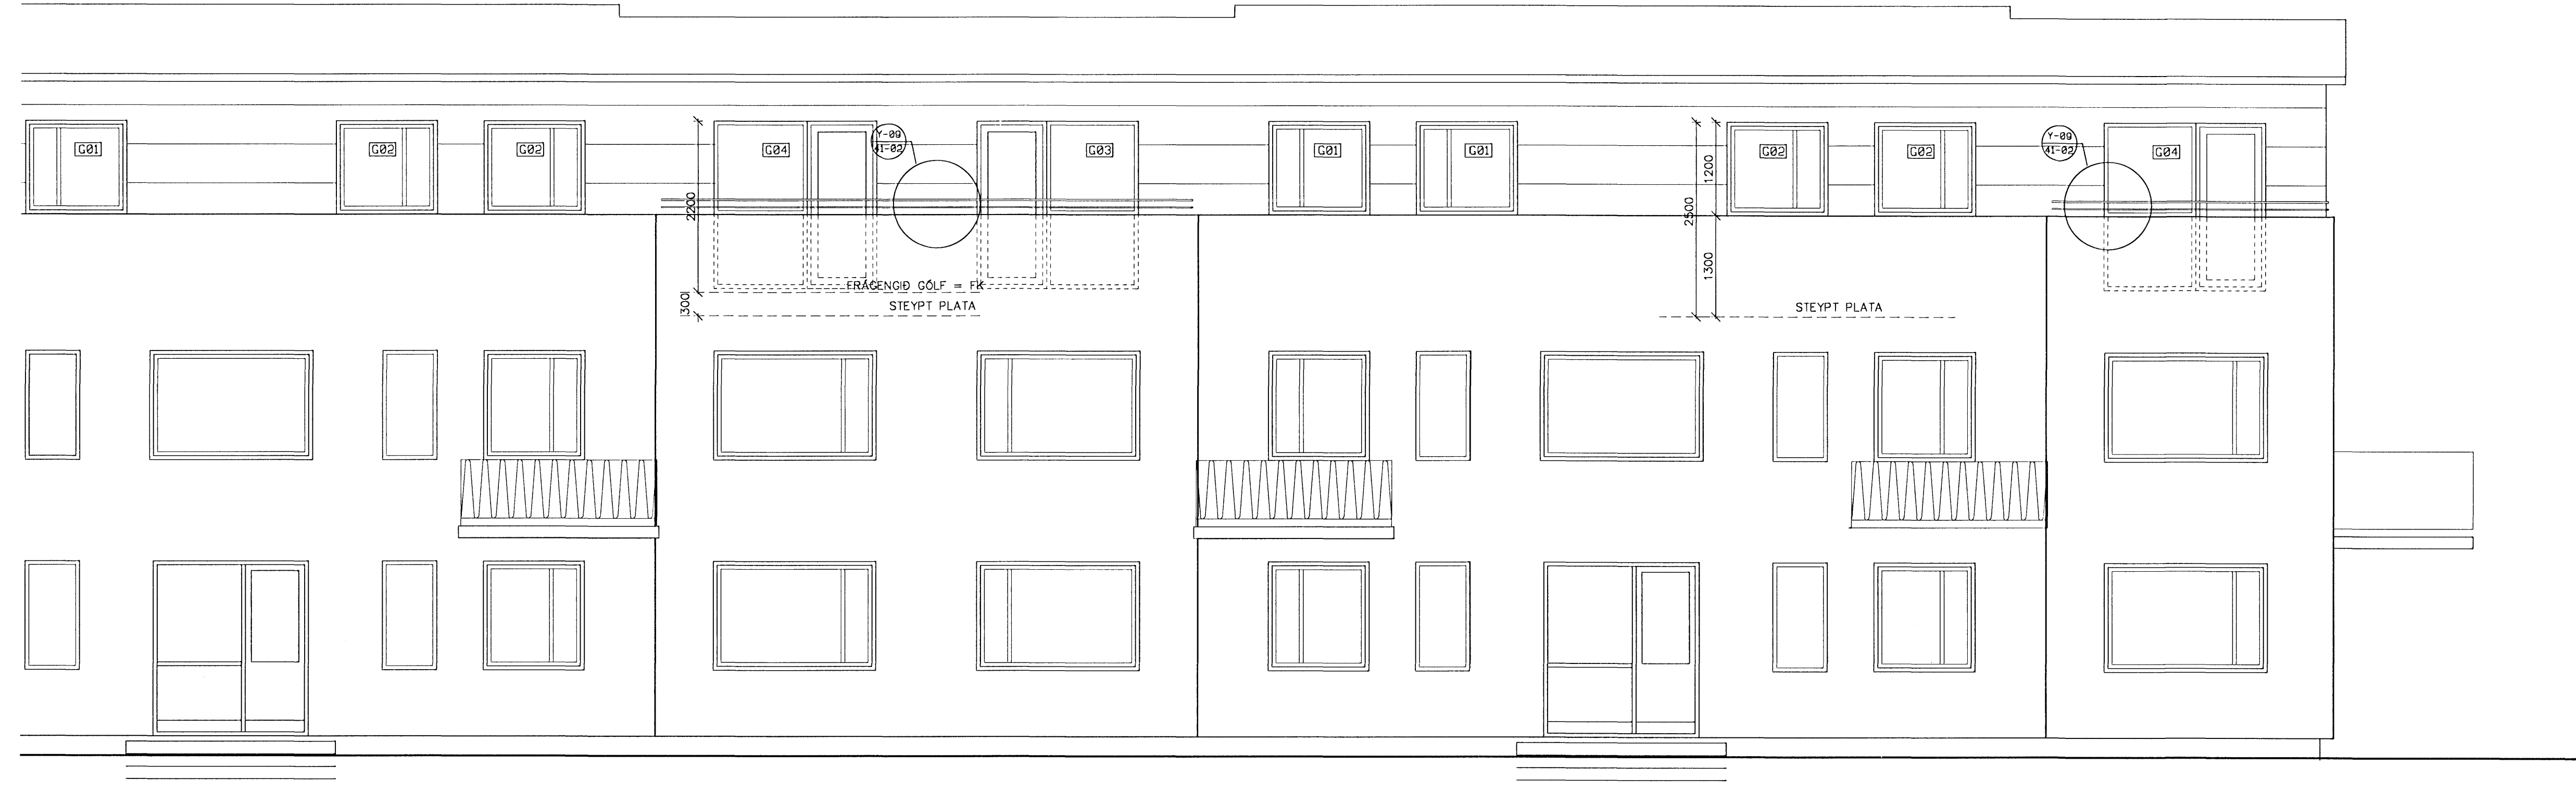

VERKTEIKNINGAR

endurskoðun:	dags:	teikn.:	yfirf.:
A:			
B:			
C:			
verk:	SMYRLAURAUN 43 - 47		
efni:	ÚTLIT AUSTUR		
staðgreinir:	122310		
landnúmer:	1400-1-79600430		
verkkaup:	-		
kt. verkkaupa:	-		
mælikvarði:	1:50	Skráarheiti:	
frumstærð blaðs:	A1	verknr.:	07-012
teiknað:	IH	dagssetn. úlgáfu:	20.02.2008
yfirfarir:	SM	endurskoðað:	

arkítika
arkitektar

Bólholt 4, 105 Reykjavík sími: 578 3900 arkítika@arkítika.is www.arkítika.is
kt: 431005-0340
Ingunn H Hafþóð kt: 020861-7469 arkitekt fal
Sigður Mjall kt: 081163-4669 arkitekt

VERKTEIKNING NR. **20-30**