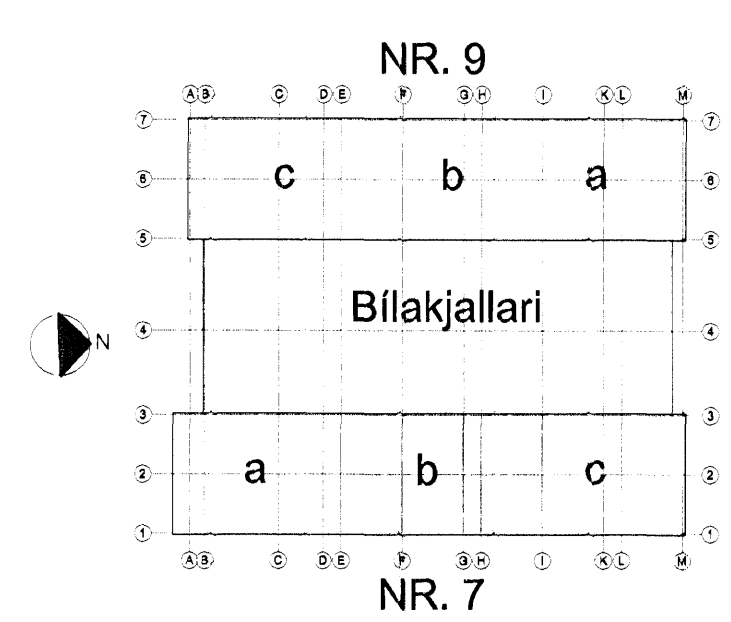

HÚS 7b - LAGNIR Í GRUNNI GRUNNMYND 1:50

Byggingarritun  
14 FEB 2008  
URS

ÁRITUN SAMRÆMINGARHÖNDLUNAR *Palmei*

**TILVÍSANIR:**  
ALMENNAR SKÝRINGAR . . . . . SJA BL. NR. L(7-9)\_001

Á 22.01.08	VIBÓF VÍÐ SKOÐLÖGVA	GI	GG
BR. DAGS.	BREYTING	REKNI	TEKNI