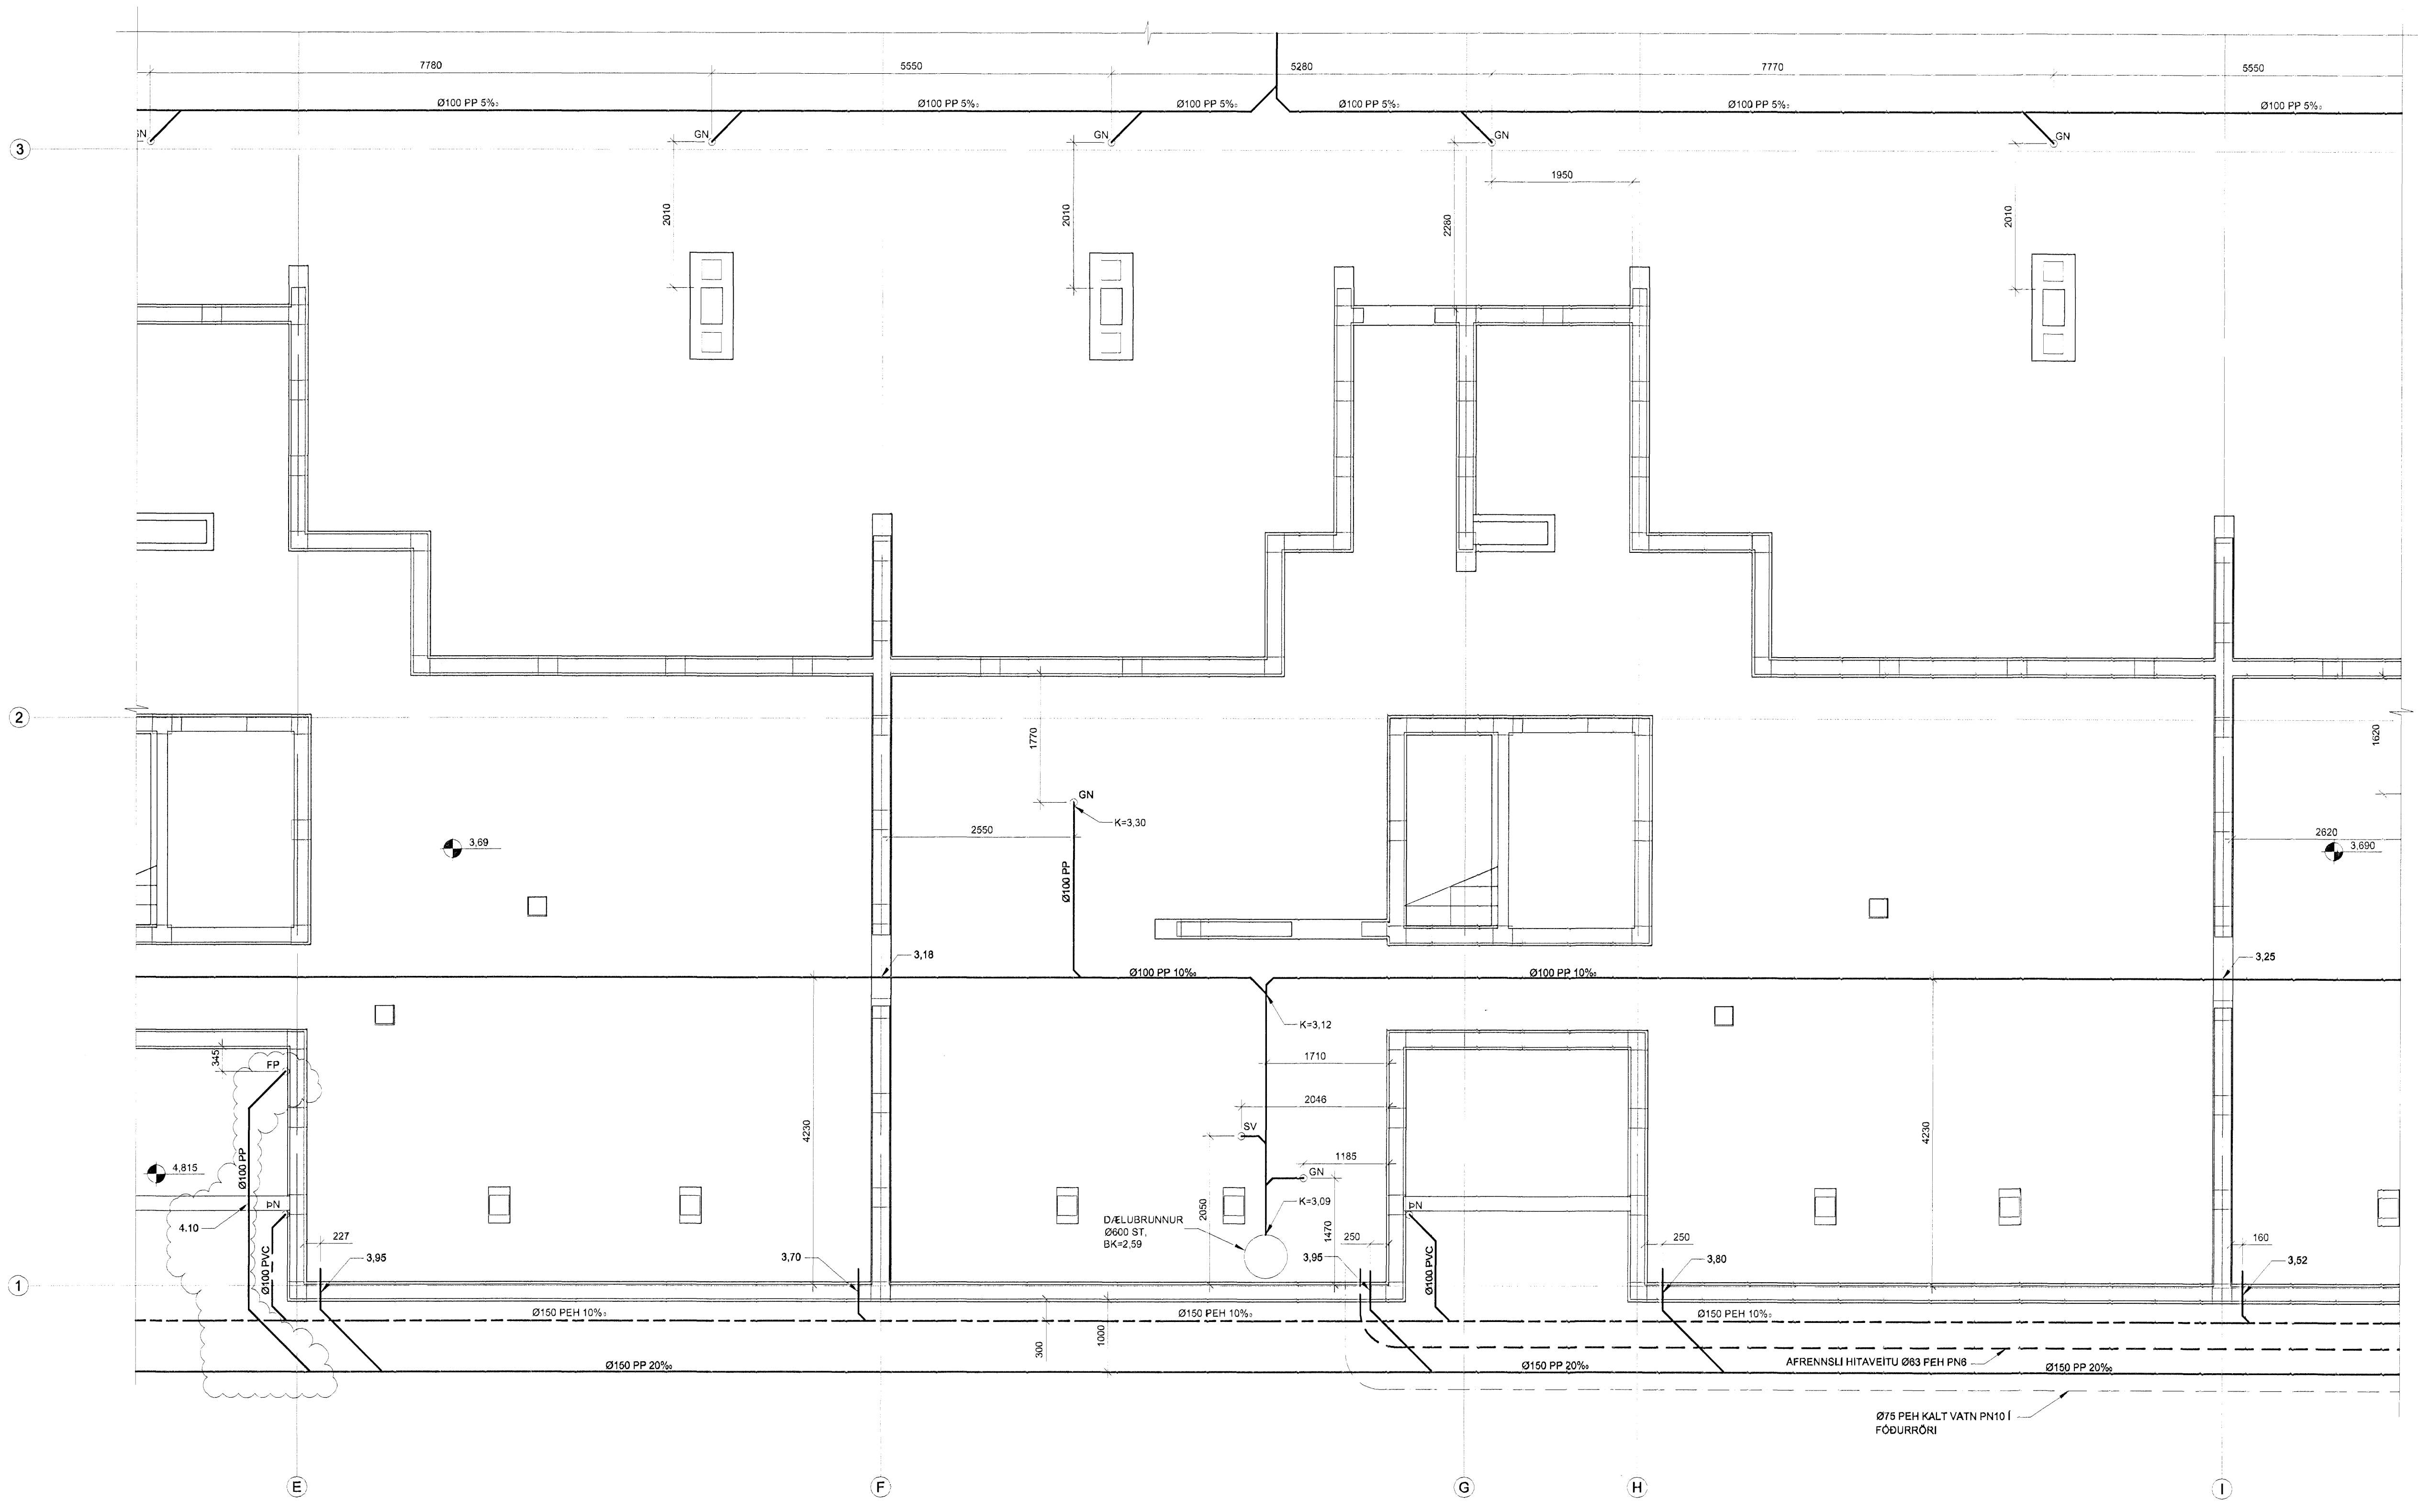

HÚS 7b - LAGNIR Í GRUNNI GRUNNMYND 1:50

Byggingarritun  
14 FEB 2008  
URS

ÁRITUN SAMRÆMINGARHÖNDLUNAR *Palmei*

**TILVÍSANIR:**  
ALMENNAR SKÝRINGAR . . . . . SJA BL. NR. L(7-9)\_001

Á 22.01.08	VIBÓF VÍÐ SKOÐLÖGVA	GI	GG
BR. DAGS.	BREYTING	REKNI	TEKNI