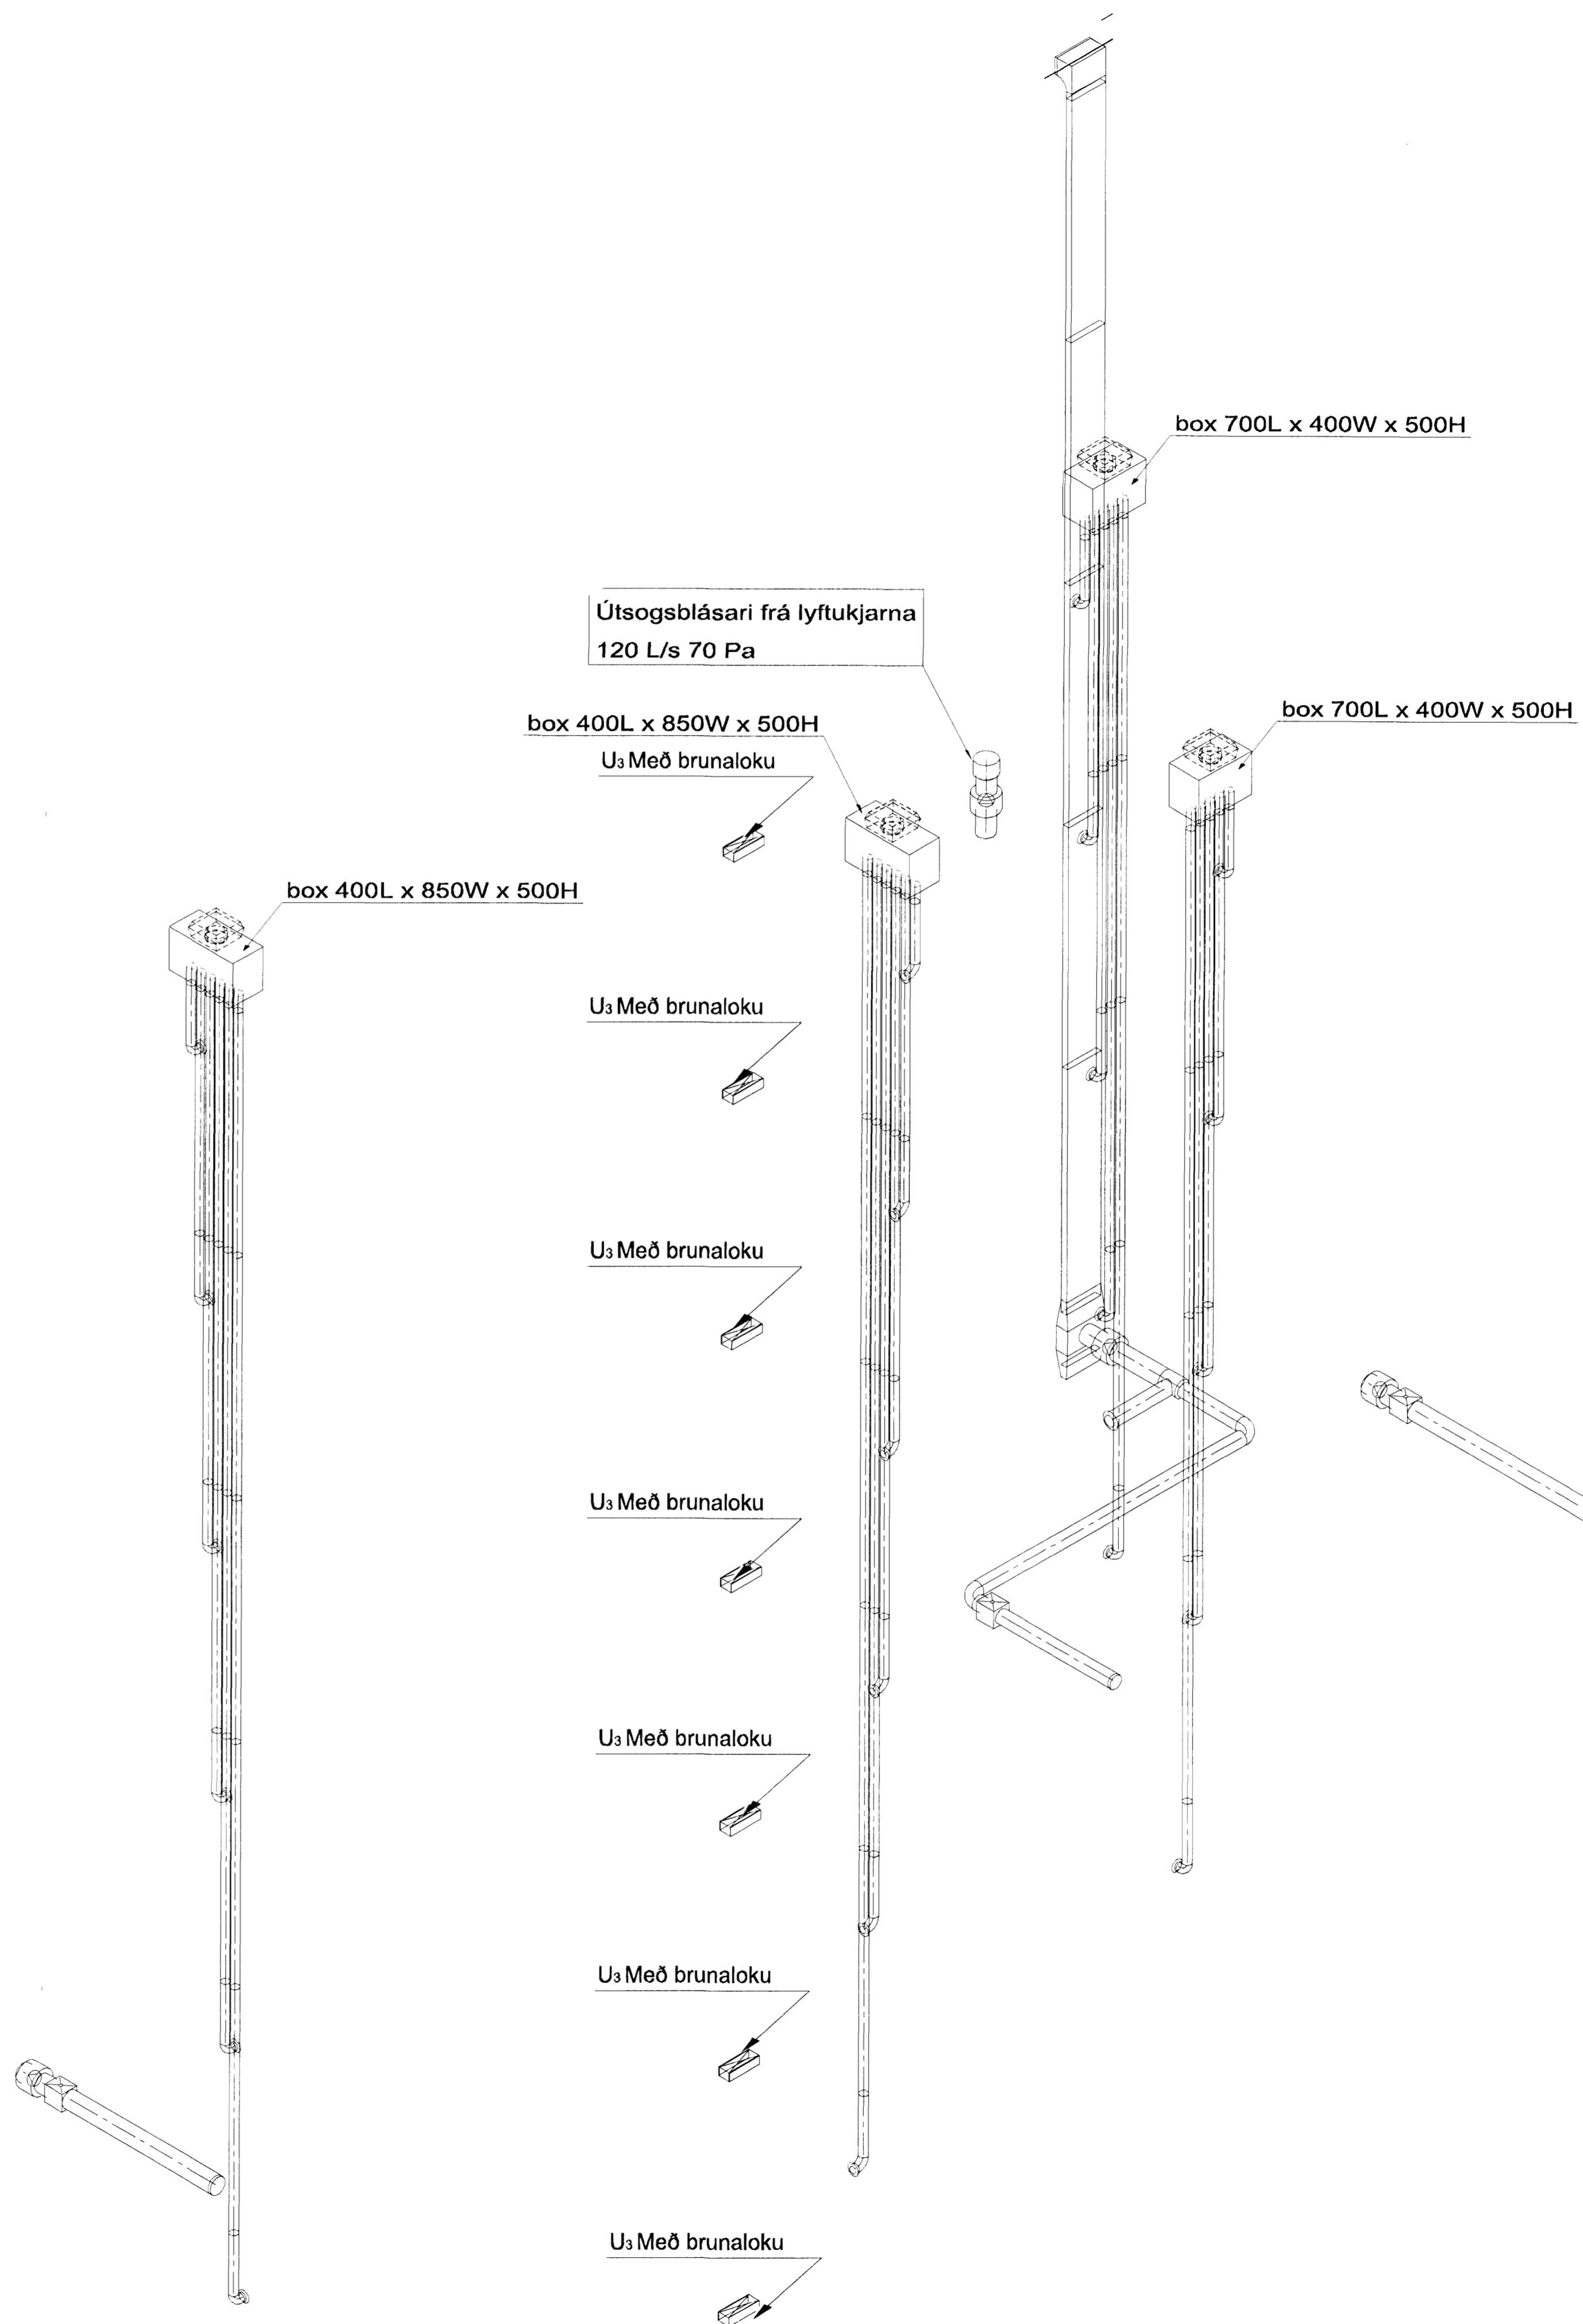

SKÝRINGAR

- ALLAR ÖMERKTAR TÚÐUR ERU U1 (SJÁ TEIKN. 05857-L000)
- ALLIR ÖMERKTIR STOKKAR ERU Ø100 mm SPÍRÓ
- ALLIR ÖMERKTIR ÞAKBLÁSARAR ÞURFA AÐ UPPEFYLLA EFTIRFARANDI
  102 U₃ GEGN 75 Pa. SKAL NÁST Á HÁLFUM AFKÖSTUM.
  HLJÓÐKRÖFUR: MAX 48 dB (A) FRÁ BLÁSARA ÚT Í UMHVERFIÐ.
  T.D. SystemAir DVS225EZ Roof Fan
- ÖLL BOX SKAL HLJÓÐEINANGRA MEÐ 50 mm EINANGRUN
- ÖLL BOX SKULU VERA A.M.K. JAFN BREID ÞAKBLÁSARA SEM KEMUR OFANÁ ÞAU
- ÖLL BOX SKULU VERA 500 mm Á HÆÐ
- LENGD x BREIDD Á BOXUM ER EFTIRFARANDI:
  BOX 1: 850 x 400 mm
  BOX 2: 700 x 400 mm

SKIPALÓN 10-14

A 30.05.08 Settur útblásari í lyftukjarna o.f. ÞJK/SÁS
Útg. Dags. Skýring Hannabryfrifanó

VERKFRÆÐISTOFA

Áritun sérhæfðar
Sveinn Áki Sverrisson Kt. 230855 5609

Verkefni
SKIPALÓN 10-14
HAFNARFIRÐI

Verkhúsi
LOFTRÆSING
RÚMMYND HÚS 14

Hannað	Teiknað	Yfirfarið	Kvarði	Síða
BL	BL	SÁS	-	/ A1
Dags	Verkefni	Teikning	Útgáfa	
12.08.2008	06730	14 L191	-