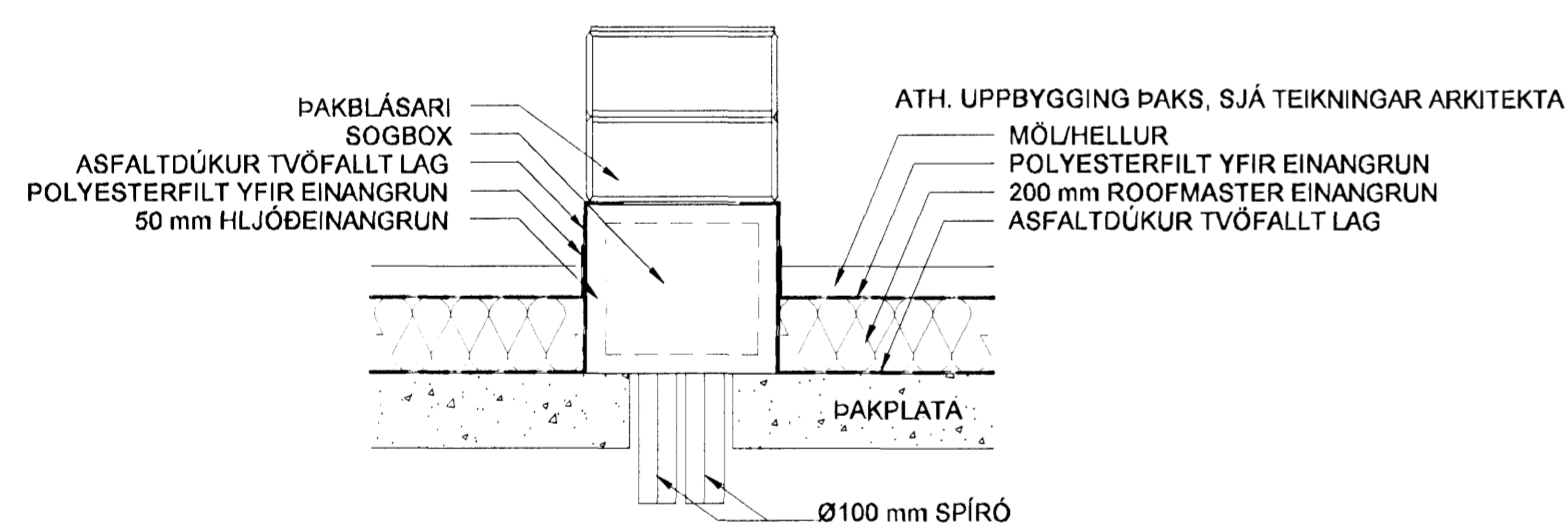

SKÝRINGAR

- ALLAR ÖMERKTAR TÚÐUR ERU U1 (SJÁ TEIKN. 05857-L000)
- ALLIR ÖMERKTIR STOKKAR ERU Ø100 mm SPÍRÓ
- ALLIR ÖMERKTIR ÞAKBLÁSARAR ÞURFA AÐ UPPEFYLLA EFTIRFARANDI
  102 U₃ GEGN 75 Pa. SKAL NÁST Á HÁLFUM AFKÖSTUM.
  HLJÓÐKRÖFUR: MAX 48 dB (A) FRÁ BLÁSARA ÚT Í UMHVERFIÐ.
  T.D. SystemAir DVS225EZ Roof Fan
- ÖLL BOX SKAL HLJÓÐEINANGRA MEÐ 50 mm EINANGRUN
- ÖLL BOX SKULU VERA A.M.K. JAFN BREID ÞAKBLÁSARA SEM KEMUR OFANÁ ÞAU
- ÖLL BOX SKULU VERA 500 mm Á HÆÐ
- LENGD x BREIDD Á BOXUM ER EFTIRFARANDI:
  BOX 1: 850 x 400 mm
  BOX 2: 700 x 400 mm

SKIPALÓN 10-14

A 30.05.08 Settur útblásari í lyftukjarna o.f. ÞJK/SÁS
Útg. Dags. Skýring Hannabryfrifanó

VERKFRÆÐISTOFA

Áritun sérhæfðar
Sveinn Áki Sverrisson Kt. 230855 5609

Verkefni
SKIPALÓN 10-14
HAFNARFIRÐI

Verkhúsi
LOFTRÆSING
RÚMMYND HÚS 14

Hannað	Teiknað	Yfirfarið	Kvarði	Síða
BL	BL	SÁS	-	/ A1
Dags	Verkefni	Teikning	Útgáfa	
12.08.2008	06730	14 L191	-