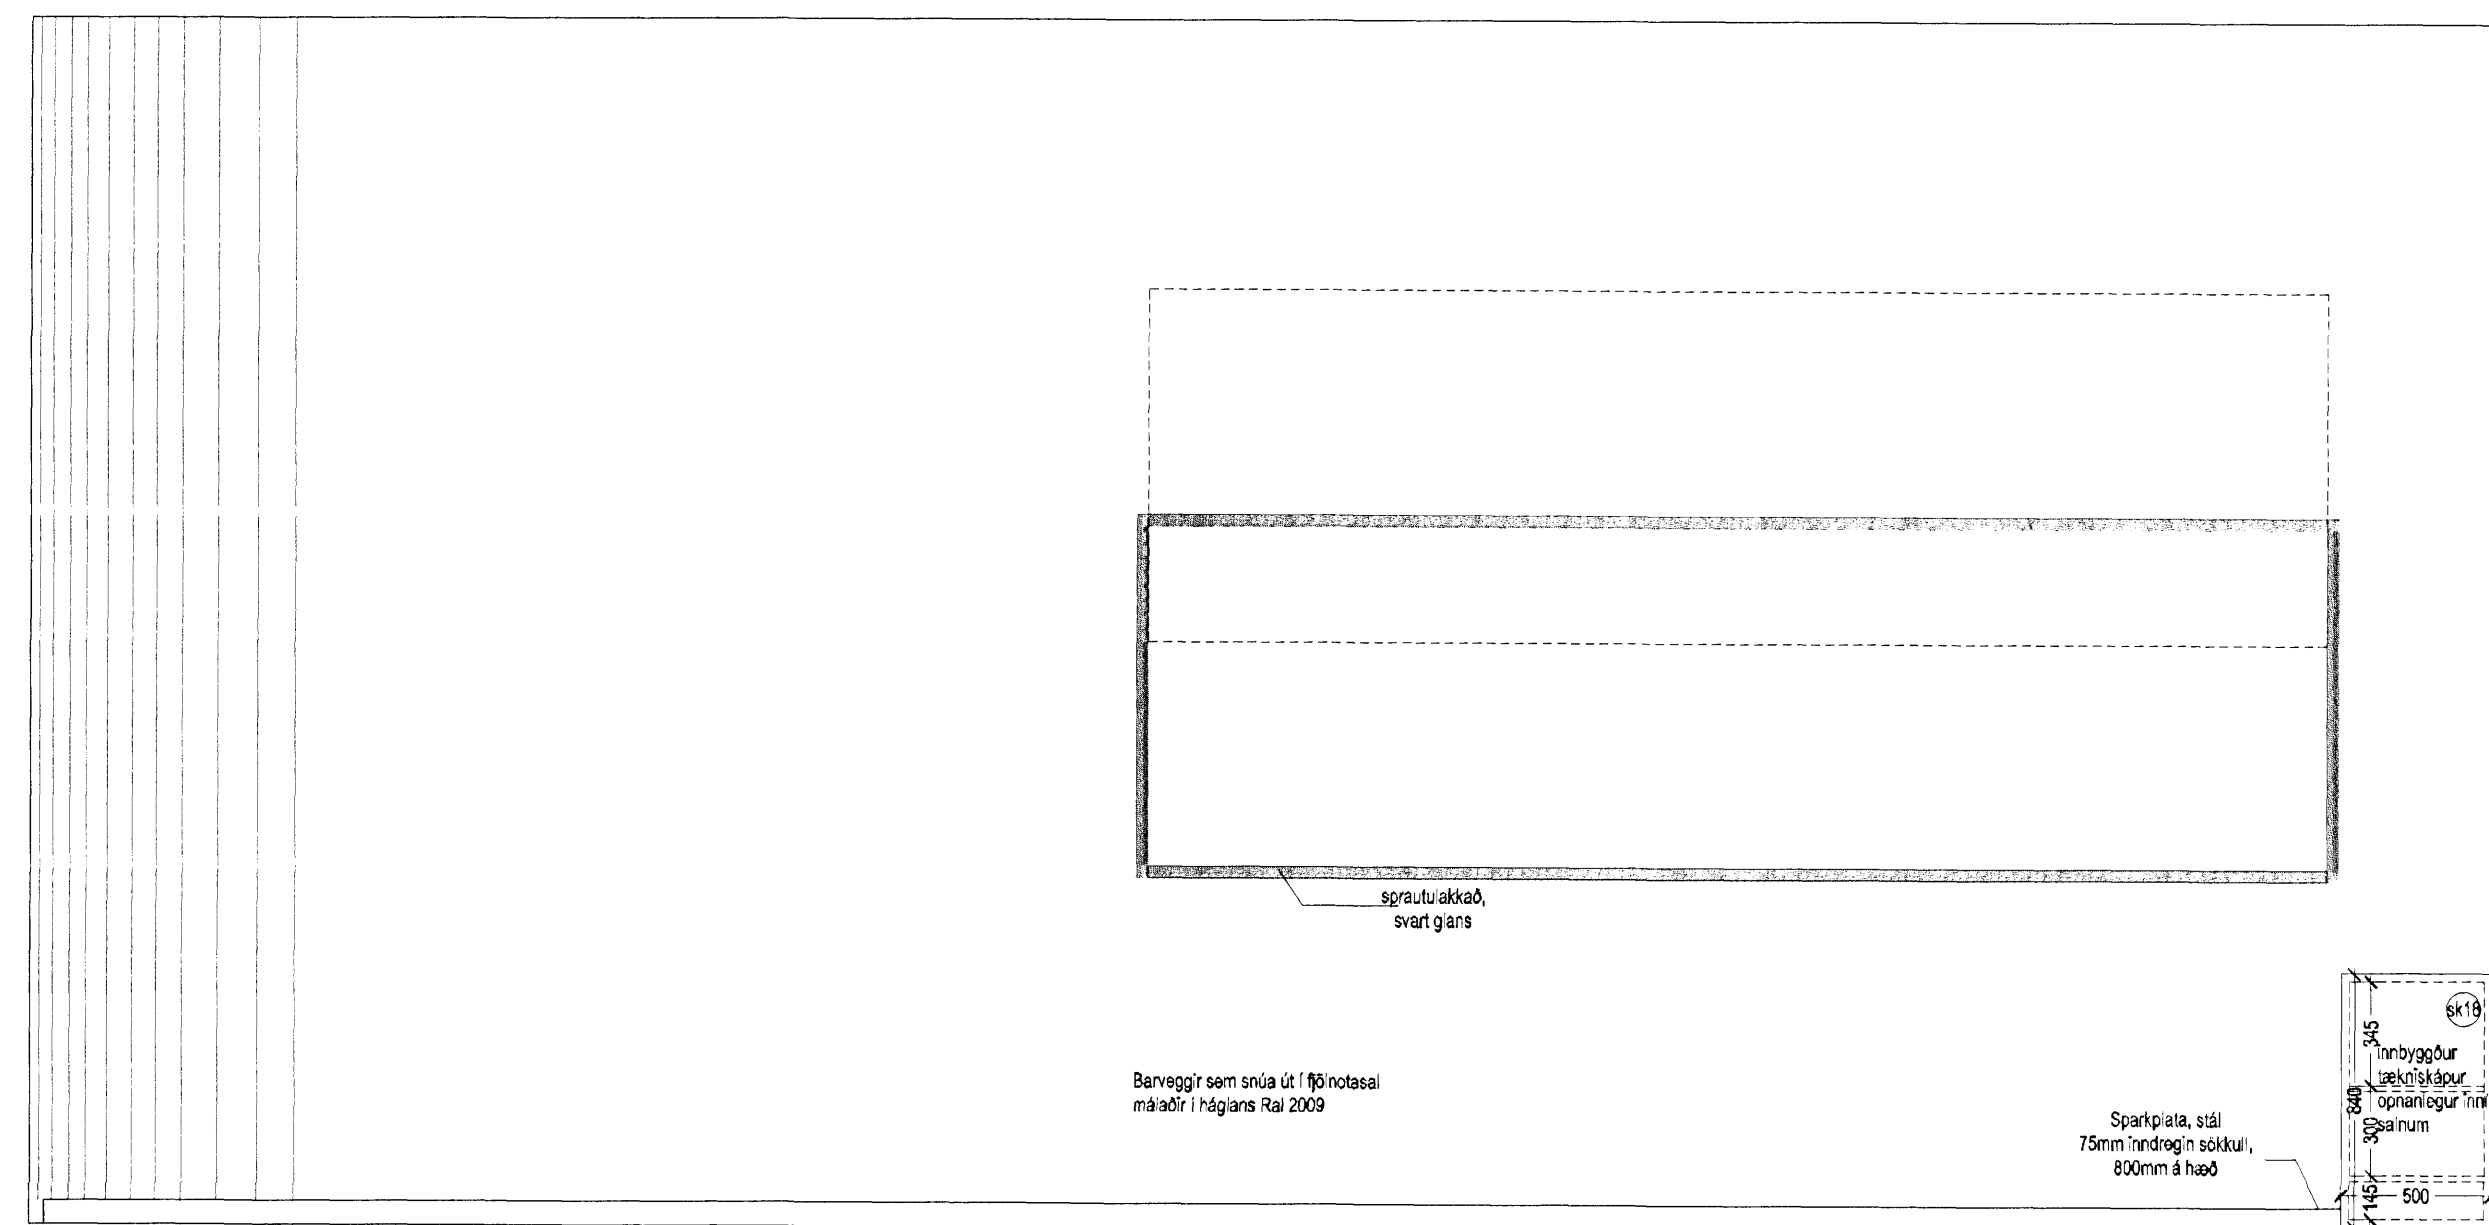

ASÝND Á BARHLIÐ - 1:25