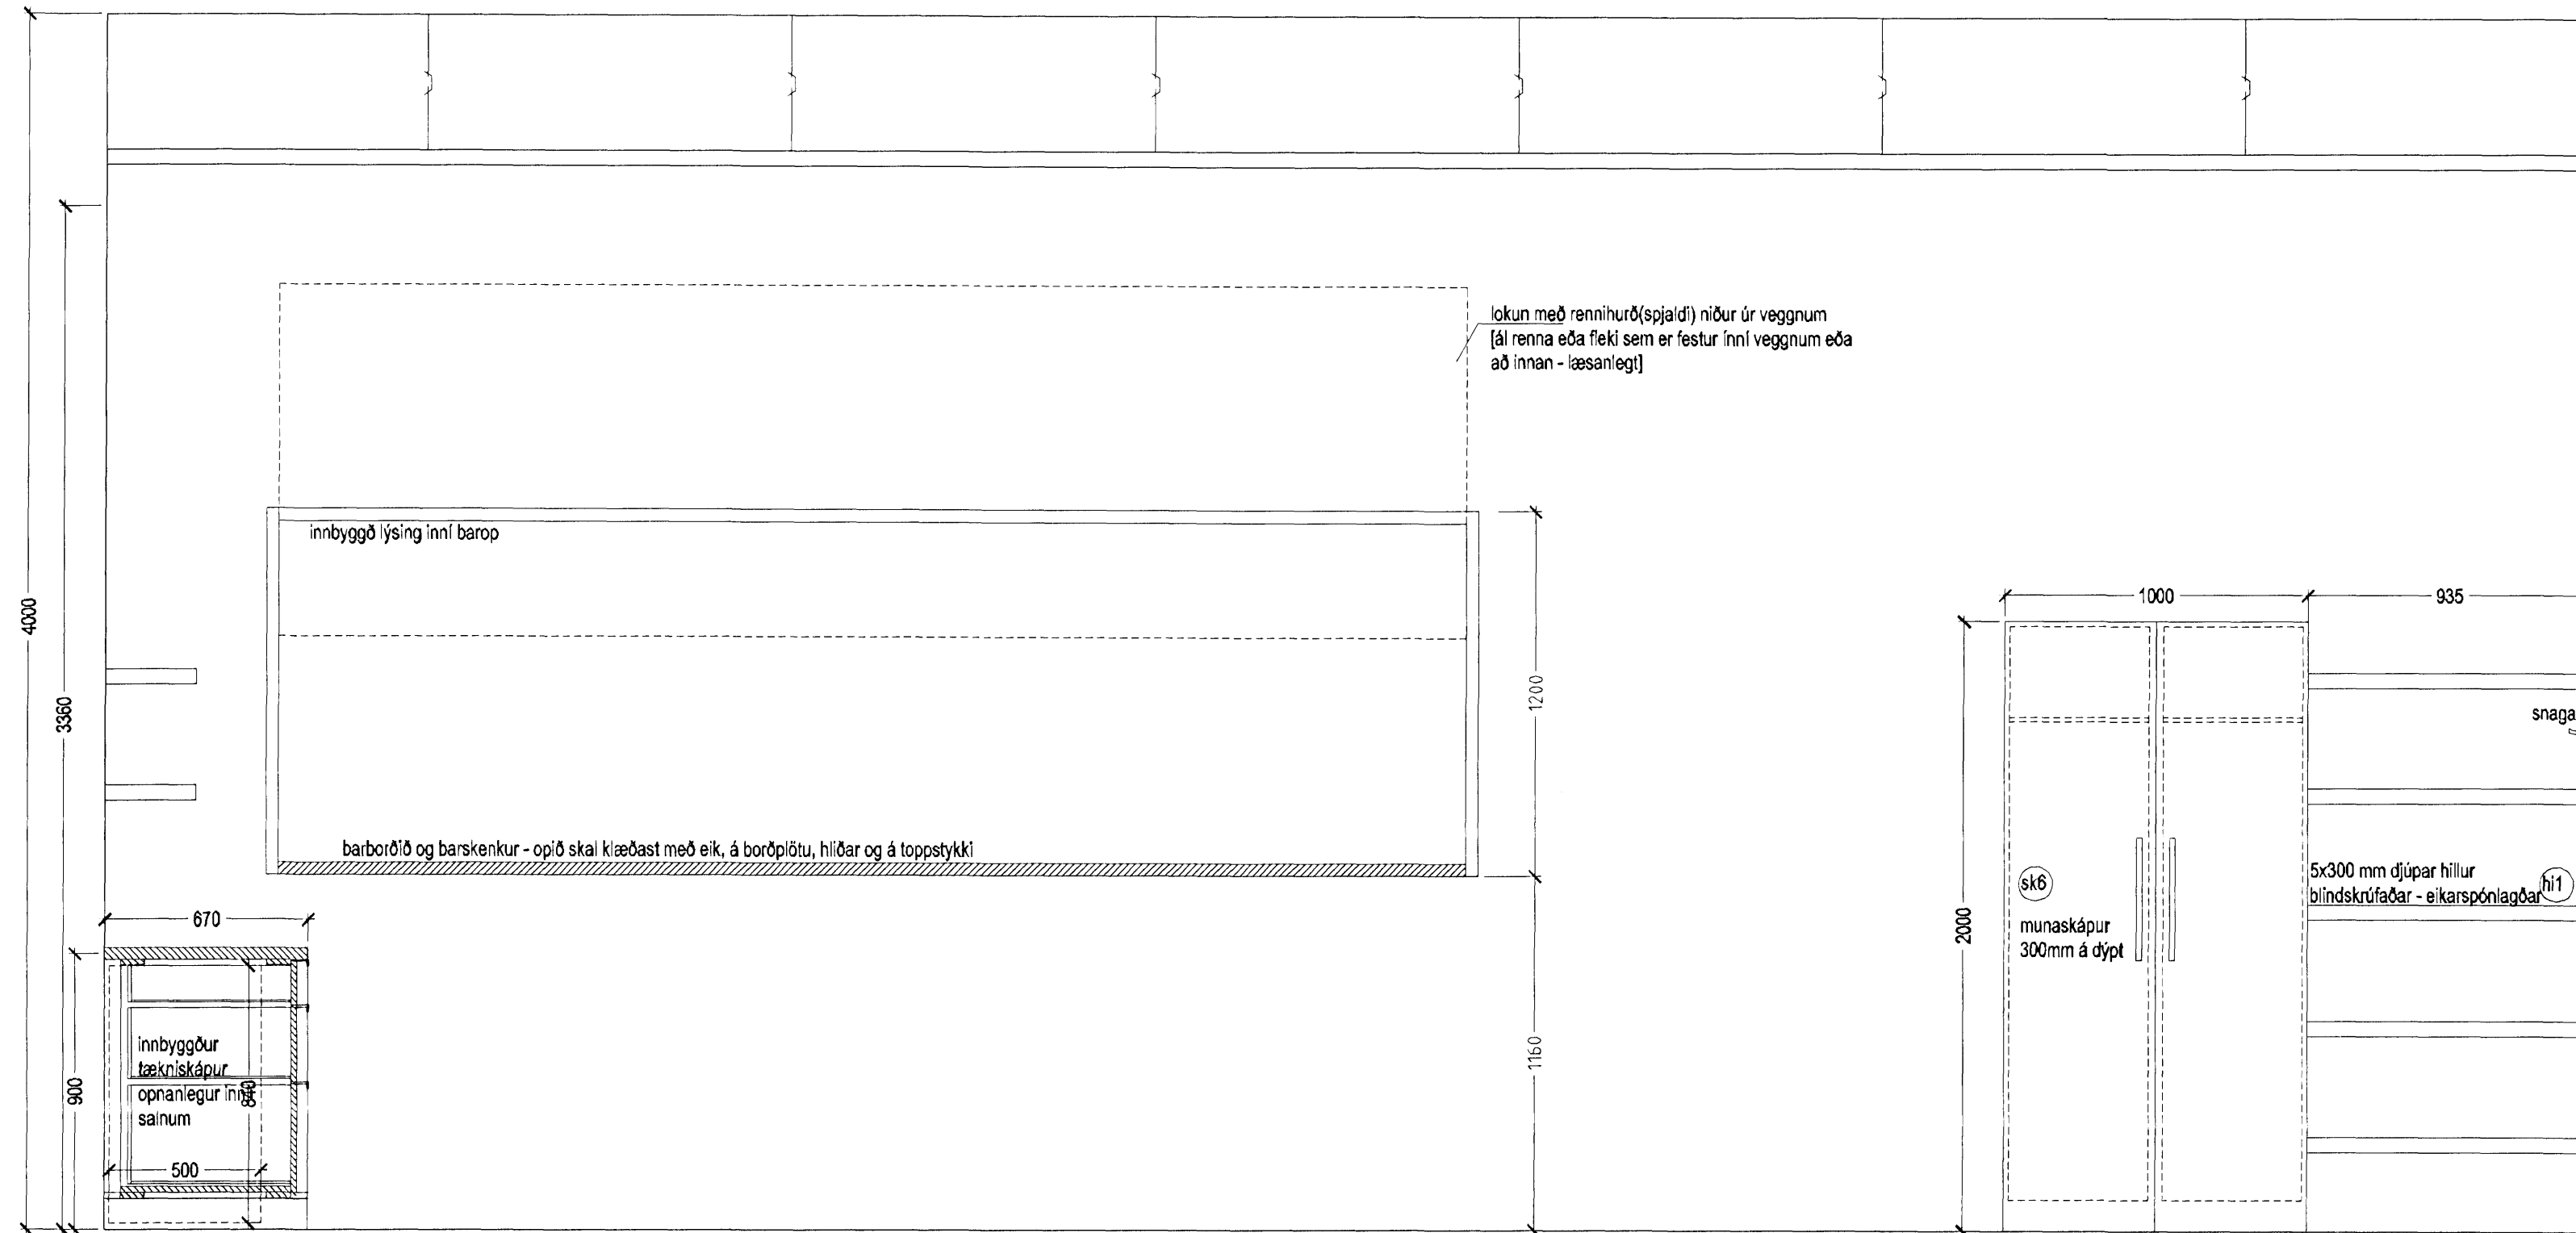

13 FEB 2009
VPS

Upprunalegur höfundur: ASK

SNID D-D í mkv. 1:20