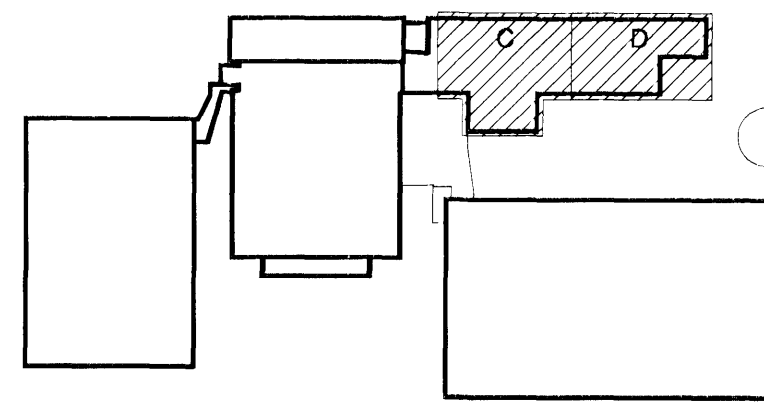

13 FEB 2009
VPS

Upprunalegur höfundur: ASK

Lykilmynd mkv: 1:2000