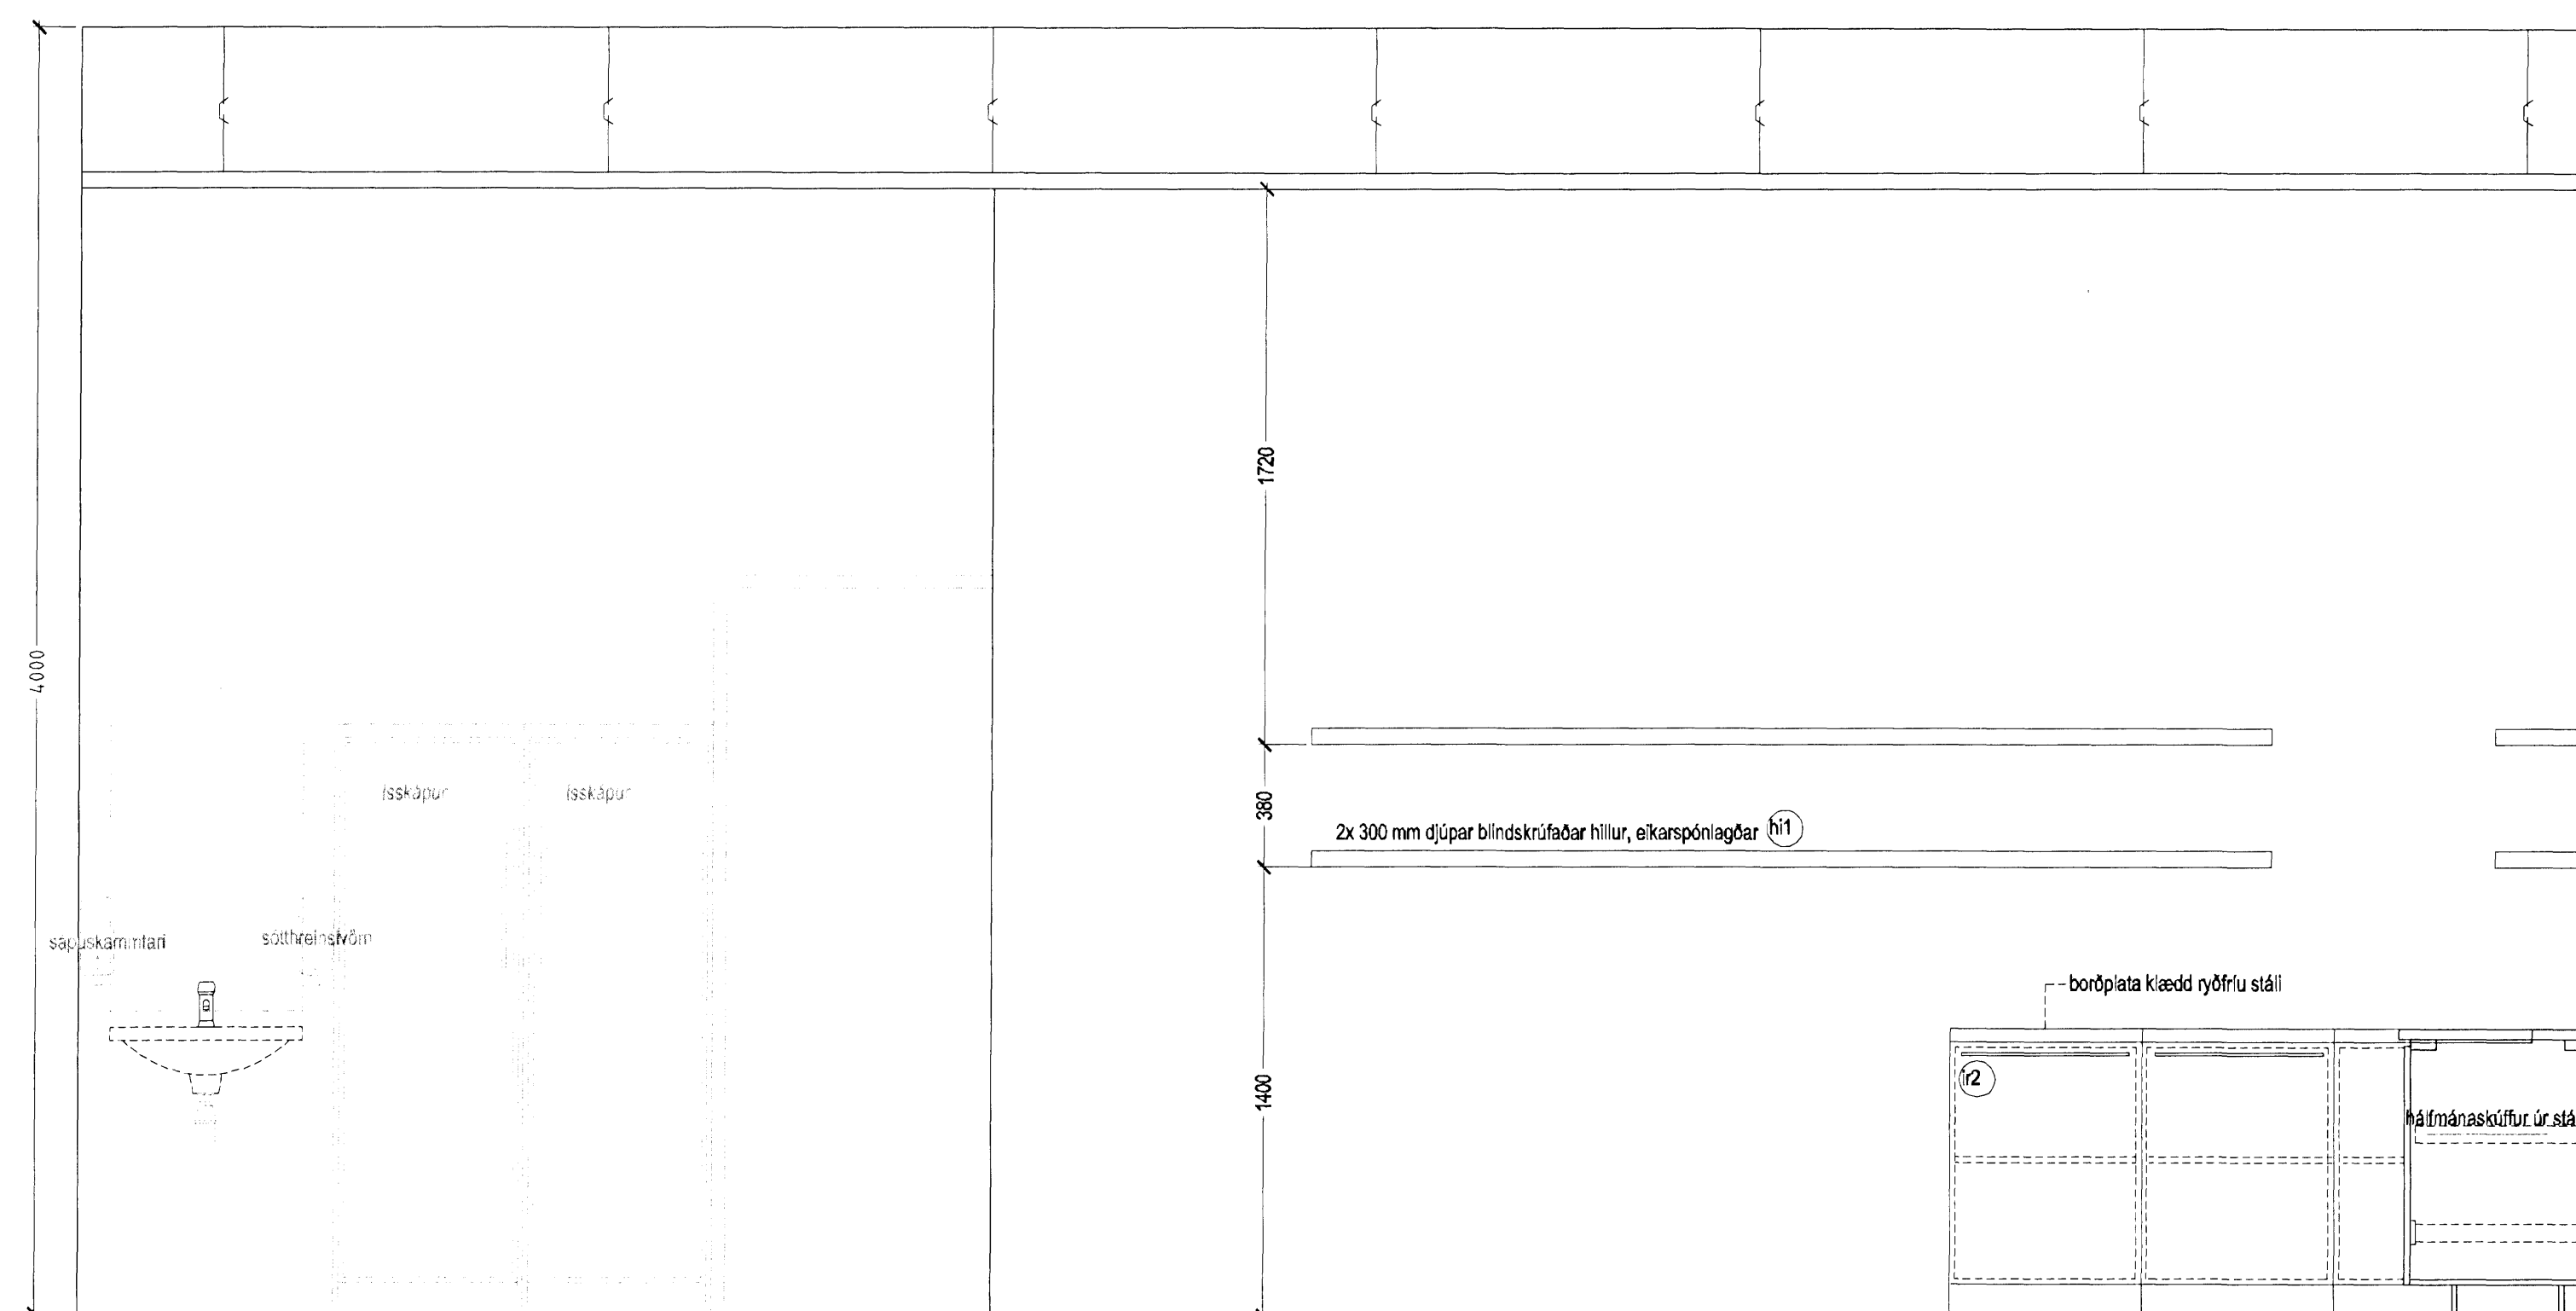

SNID D-D í mkv. 1:20

SNID E-E í mkv. 1:20

Útg. Dags.	Telkn.	Breyting	Samb. af Dags- verkkaupa

Fasteignafélag Hafnarfjarðar
Íþróttamiðstöðin Kaplarkrika

0604-A

Landnúmer: 121342
Stgr: 48001000

HLUTATEIKNINGAR
INNRETTINGAR
ELDHÚS

(79)-A06-010

MKV.: 1:20/1:25
TEIKNAD: SE/AMT/BSS/JBE
ÚTGÁFA DAGS: 18.05.2007
STOFN. DAGS: 13.09.2006

ÚTGÁFA 00

Jón Ólafur Ólafsson FAL
KE 090668-1059

Sigurður Eljárnsson FAL
KE 110457-2789

BATTERIÐ
ARKITEKTAR

KE 521291-1259
Tónuáramni 1
220 Hafnarfjörð

Sigurður Harðarson FAL
KE 030446-3999