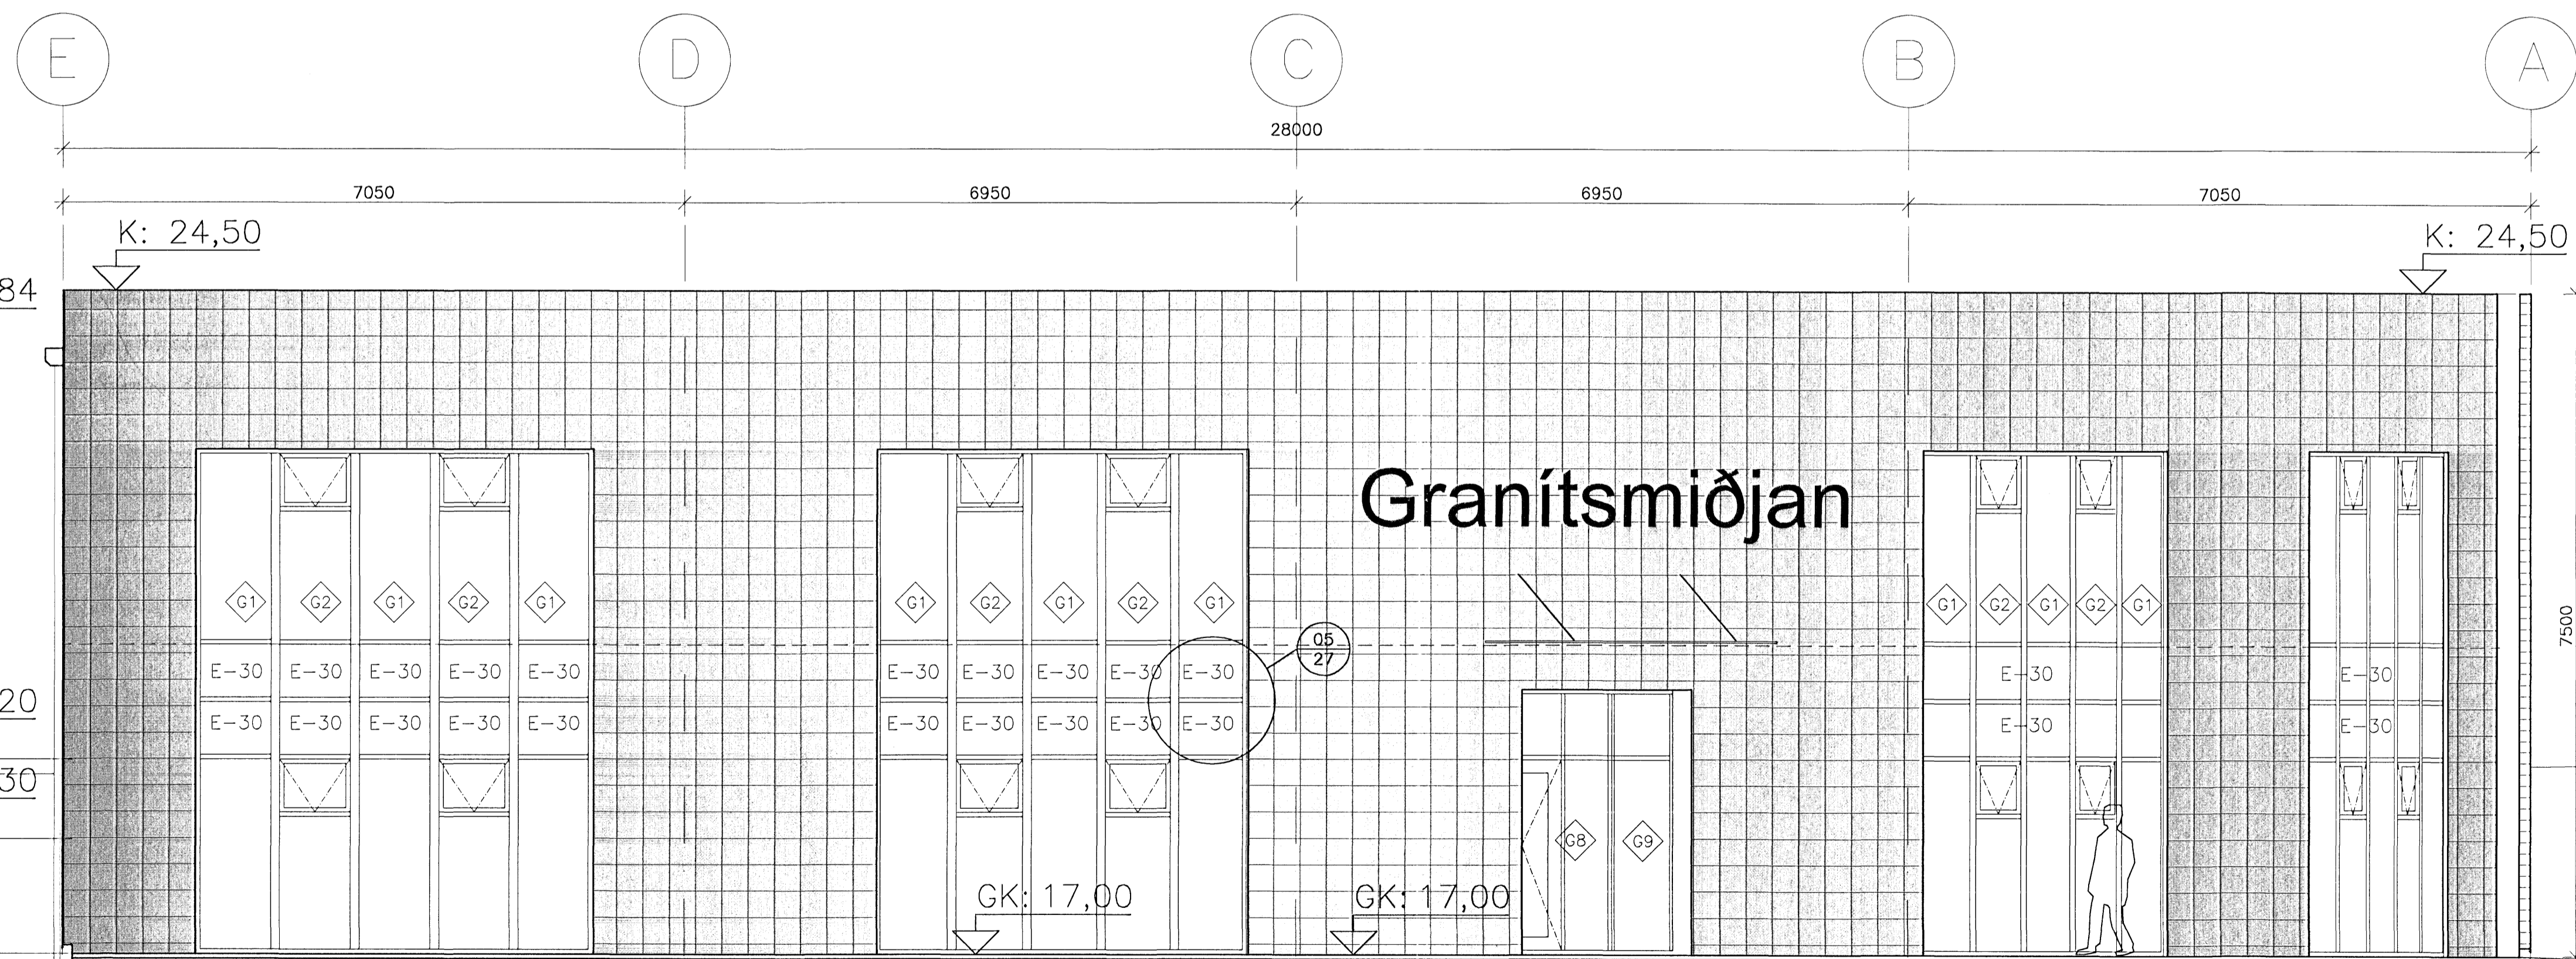

NORÐURHLIÐ 1:50

SUÐURHLIÐ 1:50

TÁKN Á UPÐRÆTTI:

BREYTT			
HEIT VERK			
Selhella 3			
221, Hafnarfirði			
HEIT TEIKNINGAR:	ÓTLIT NORÐURHLIÐAR	ÓTLIT SUÐURHLIÐAR	SKALA:
DKK	DKK	1.097	00
SKALA:	20.11.2007	TEIKN. NR:	21
TEIKNISTOFAN H.R. ehf			SÍMI & FAX: 517.3640
Húsbýggingar og ráðgjöf			GSM: 634.3029
Davíð Karl Karlsson			E-MAIL: dkk@hnet.is
Byggingafræðingur BFI			KT: 231256-2539
Nesfjarða 2, 110 Reykjavík			