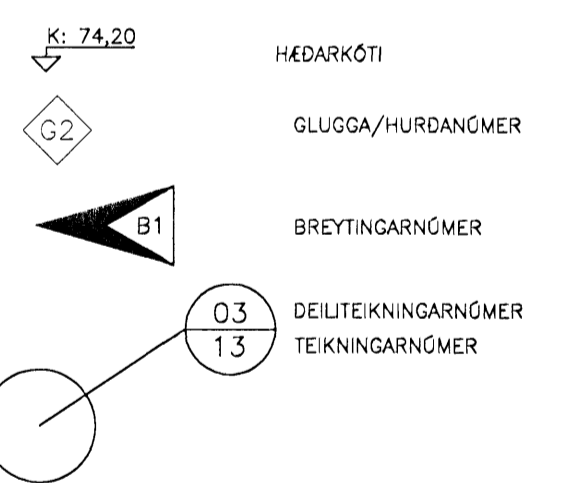

NORÐURHLIÐ 1:50

SUÐURHLIÐ 1:50

TÁKN Á UPÐRÆTTI:

BREYTT			
HEIT VERK			
Selhella 3			
221, Hafnarfirði			
HEIT TEIKNINGAR:	ÓTLIT NORÐURHLIÐAR	ÓTLIT SUÐURHLIÐAR	SKALA:
DKK	DKK	1.097	00
SKALA:	20.11.2007	TEIKN. NR:	21
TEIKNISTOFAN H.R. ehf			SÍMI & FAX: 517.3640
Húsbýggingar og ráðgjöf			GSM: 634.3029
Davíð Karl Karlsson			E-MAIL: dkk@hnet.is
Byggingafræðingur BFI			KT: 231256-2539
Nesfjarða 2, 110 Reykjavík			