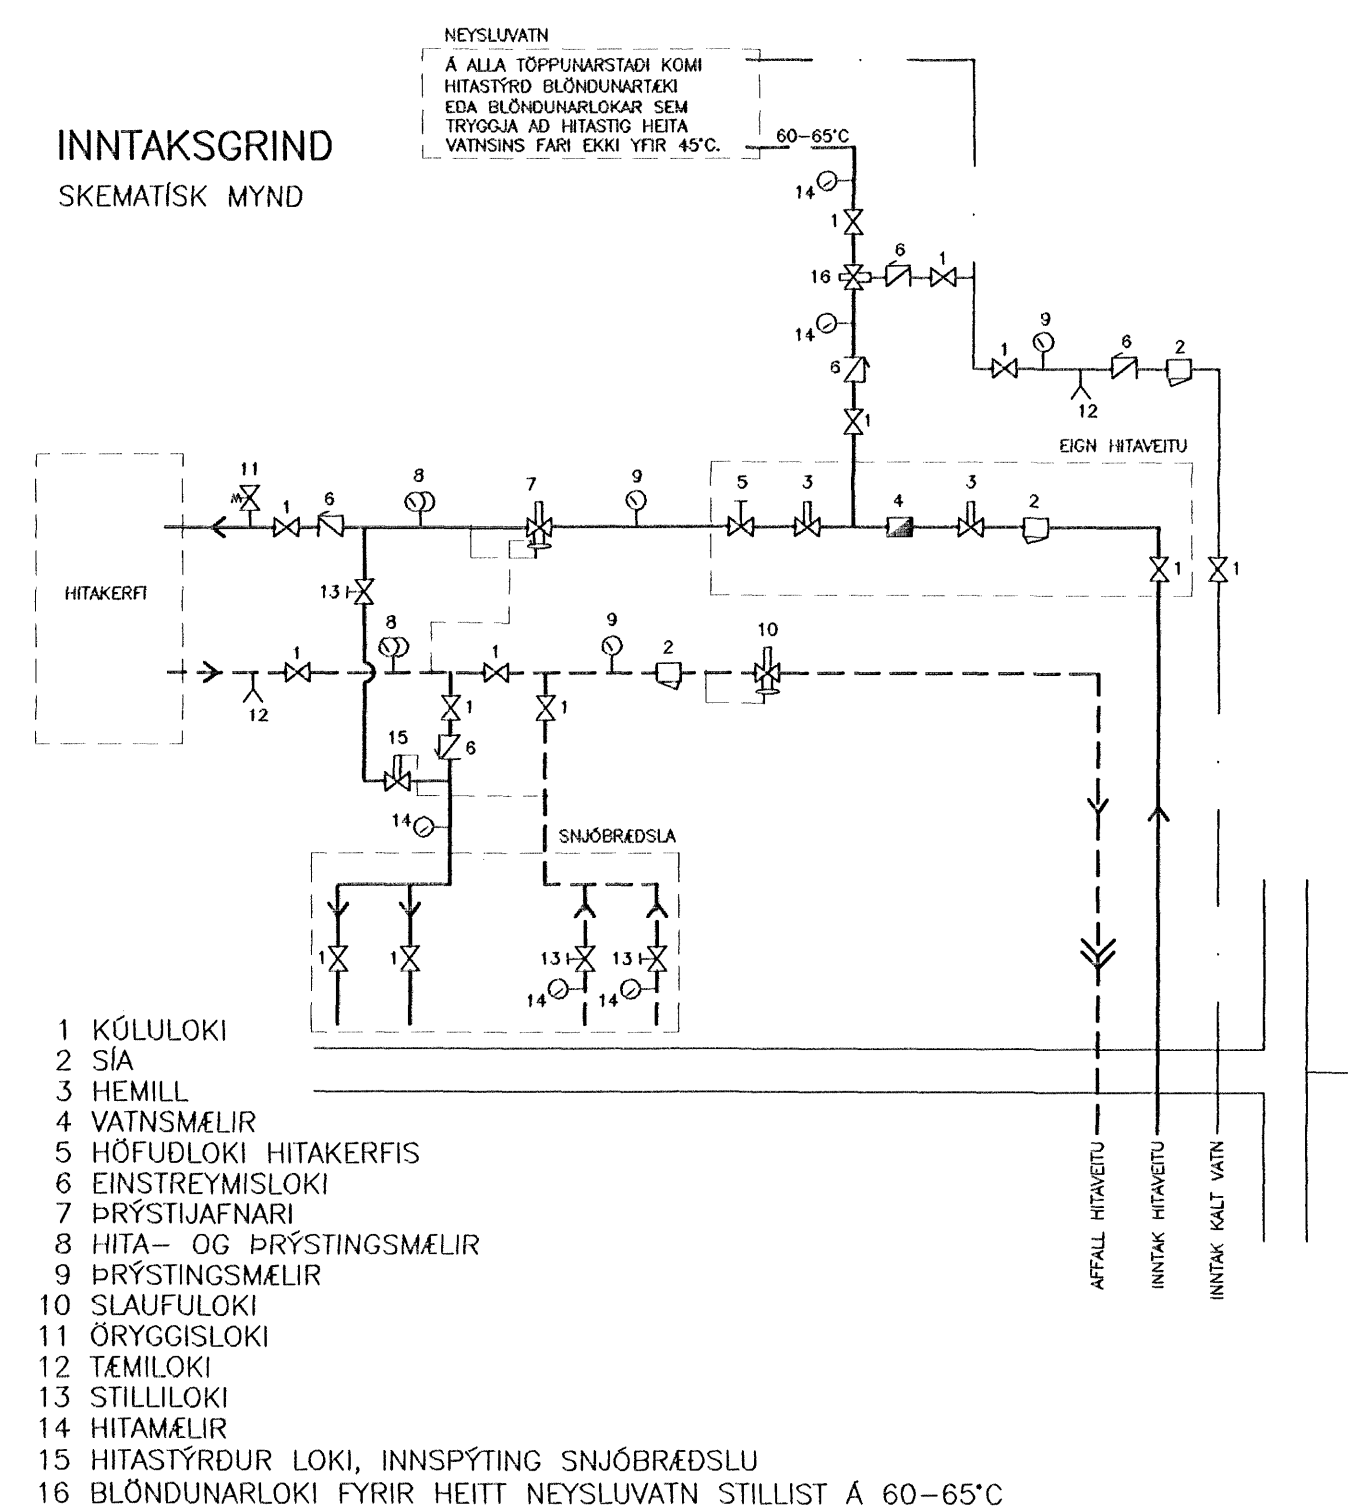

ÁRITUN ADALHÖNNUDAR
TEIKNING YFIRFARIN OG SAMÞYKKT:

DEILIGRIND GÓLFHITA
SKEMATISK MYND

FJÓLUAS 2-4-6 HAFNARFJÖRÐUR	TÆKNIPJÓNUSTA SÁ ehf HAFNARGATA 60 230 KEFLAVÍK S: 421-5105	
HITALAGNIR	hannað SHV	teiknað SHV
TENGMYNDIR	yfirfarið SÁ	dags 12.11.2007
SIGURÐUR ÁSCRIMSSON KF: 161161-2929 MIFÍ	mkv. 1:50	nr. 589311