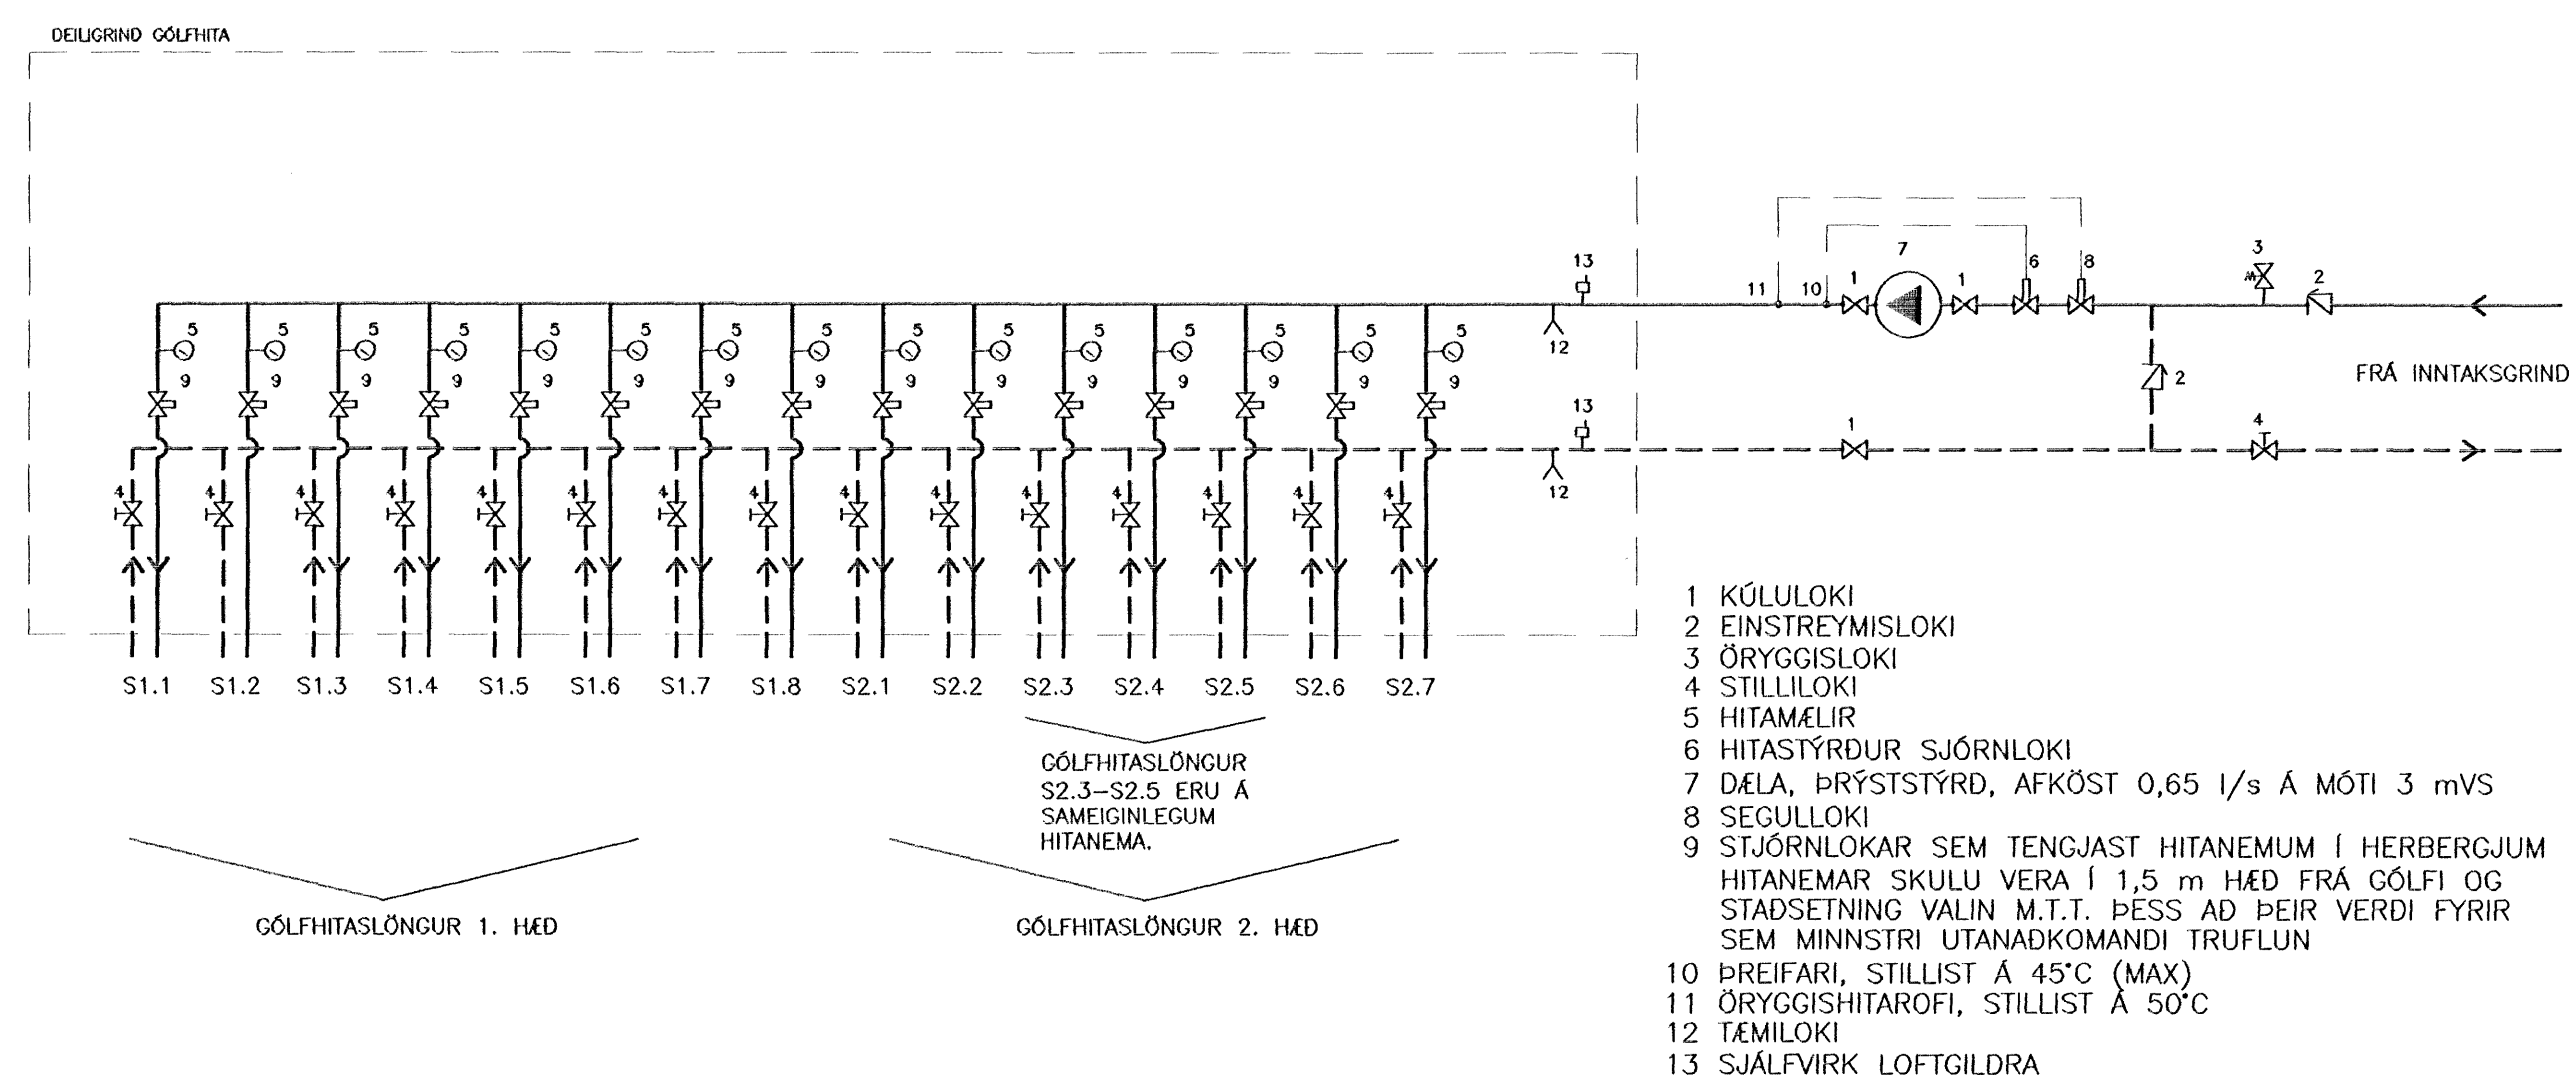

ÁRITUN ADALHÖNNUDAR
TEIKNING YFIRFARIN OG SAMÞYKKT:

DEILIGRIND GÓLFHITA
SKEMATISK MYND

FJÓLUAS 2-4-6 HAFNARFJÖRÐUR	TÆKNIPJÓNUSTA SÁ ehf HAFNARGATA 60 230 KEFLAVÍK S: 421-5105	
HITALAGNIR	hannað SHV	teiknað SHV
TENGMYNDIR	yfirfarið SÁ	dags 12.11.2007
SIGURÐUR ÁSCRIMSSON KF: 161161-2929 MIFÍ	mkv. 1:50	nr. 589311