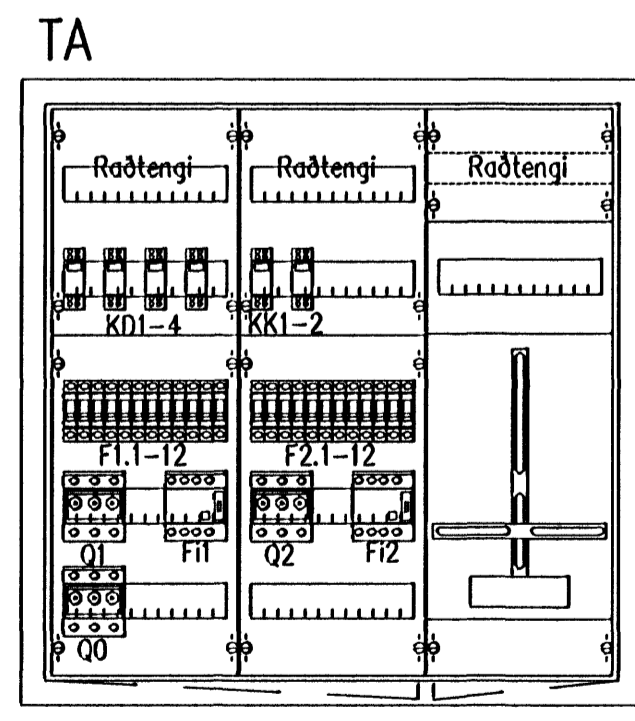

Einlínamynd TA

Hæð u.þ.b.: 824mm
Breidd u.þ.b.: 824mm
Dýpt u.þ.b.: 140mm

Hæð u.þ.b.: 824mm
Breidd u.þ.b.: 824mm
Dýpt u.þ.b.: 140mm

Útlit tafna 1:10

VERKHÖNNUN
VERKFRÆÐIRÁÐGJÖF

Dr.	Daga	Breyting	Dr.	St.	Verkaup

BSH	MBP	14.01.2008
Homóð	Týskvöld	Daga
EJ	AI	1:10
Teknað	Stofnað	Meðmáli

FJÓLUÁS 18, HAFNARFIRÐI
RAFLAGNIR
EINLÍNAMYNDIR TAFNA TA OG TG
Sími: FJ18-7101.dwg

2008.01.004
FJ18.7101 A
Vark- og töluskráningur