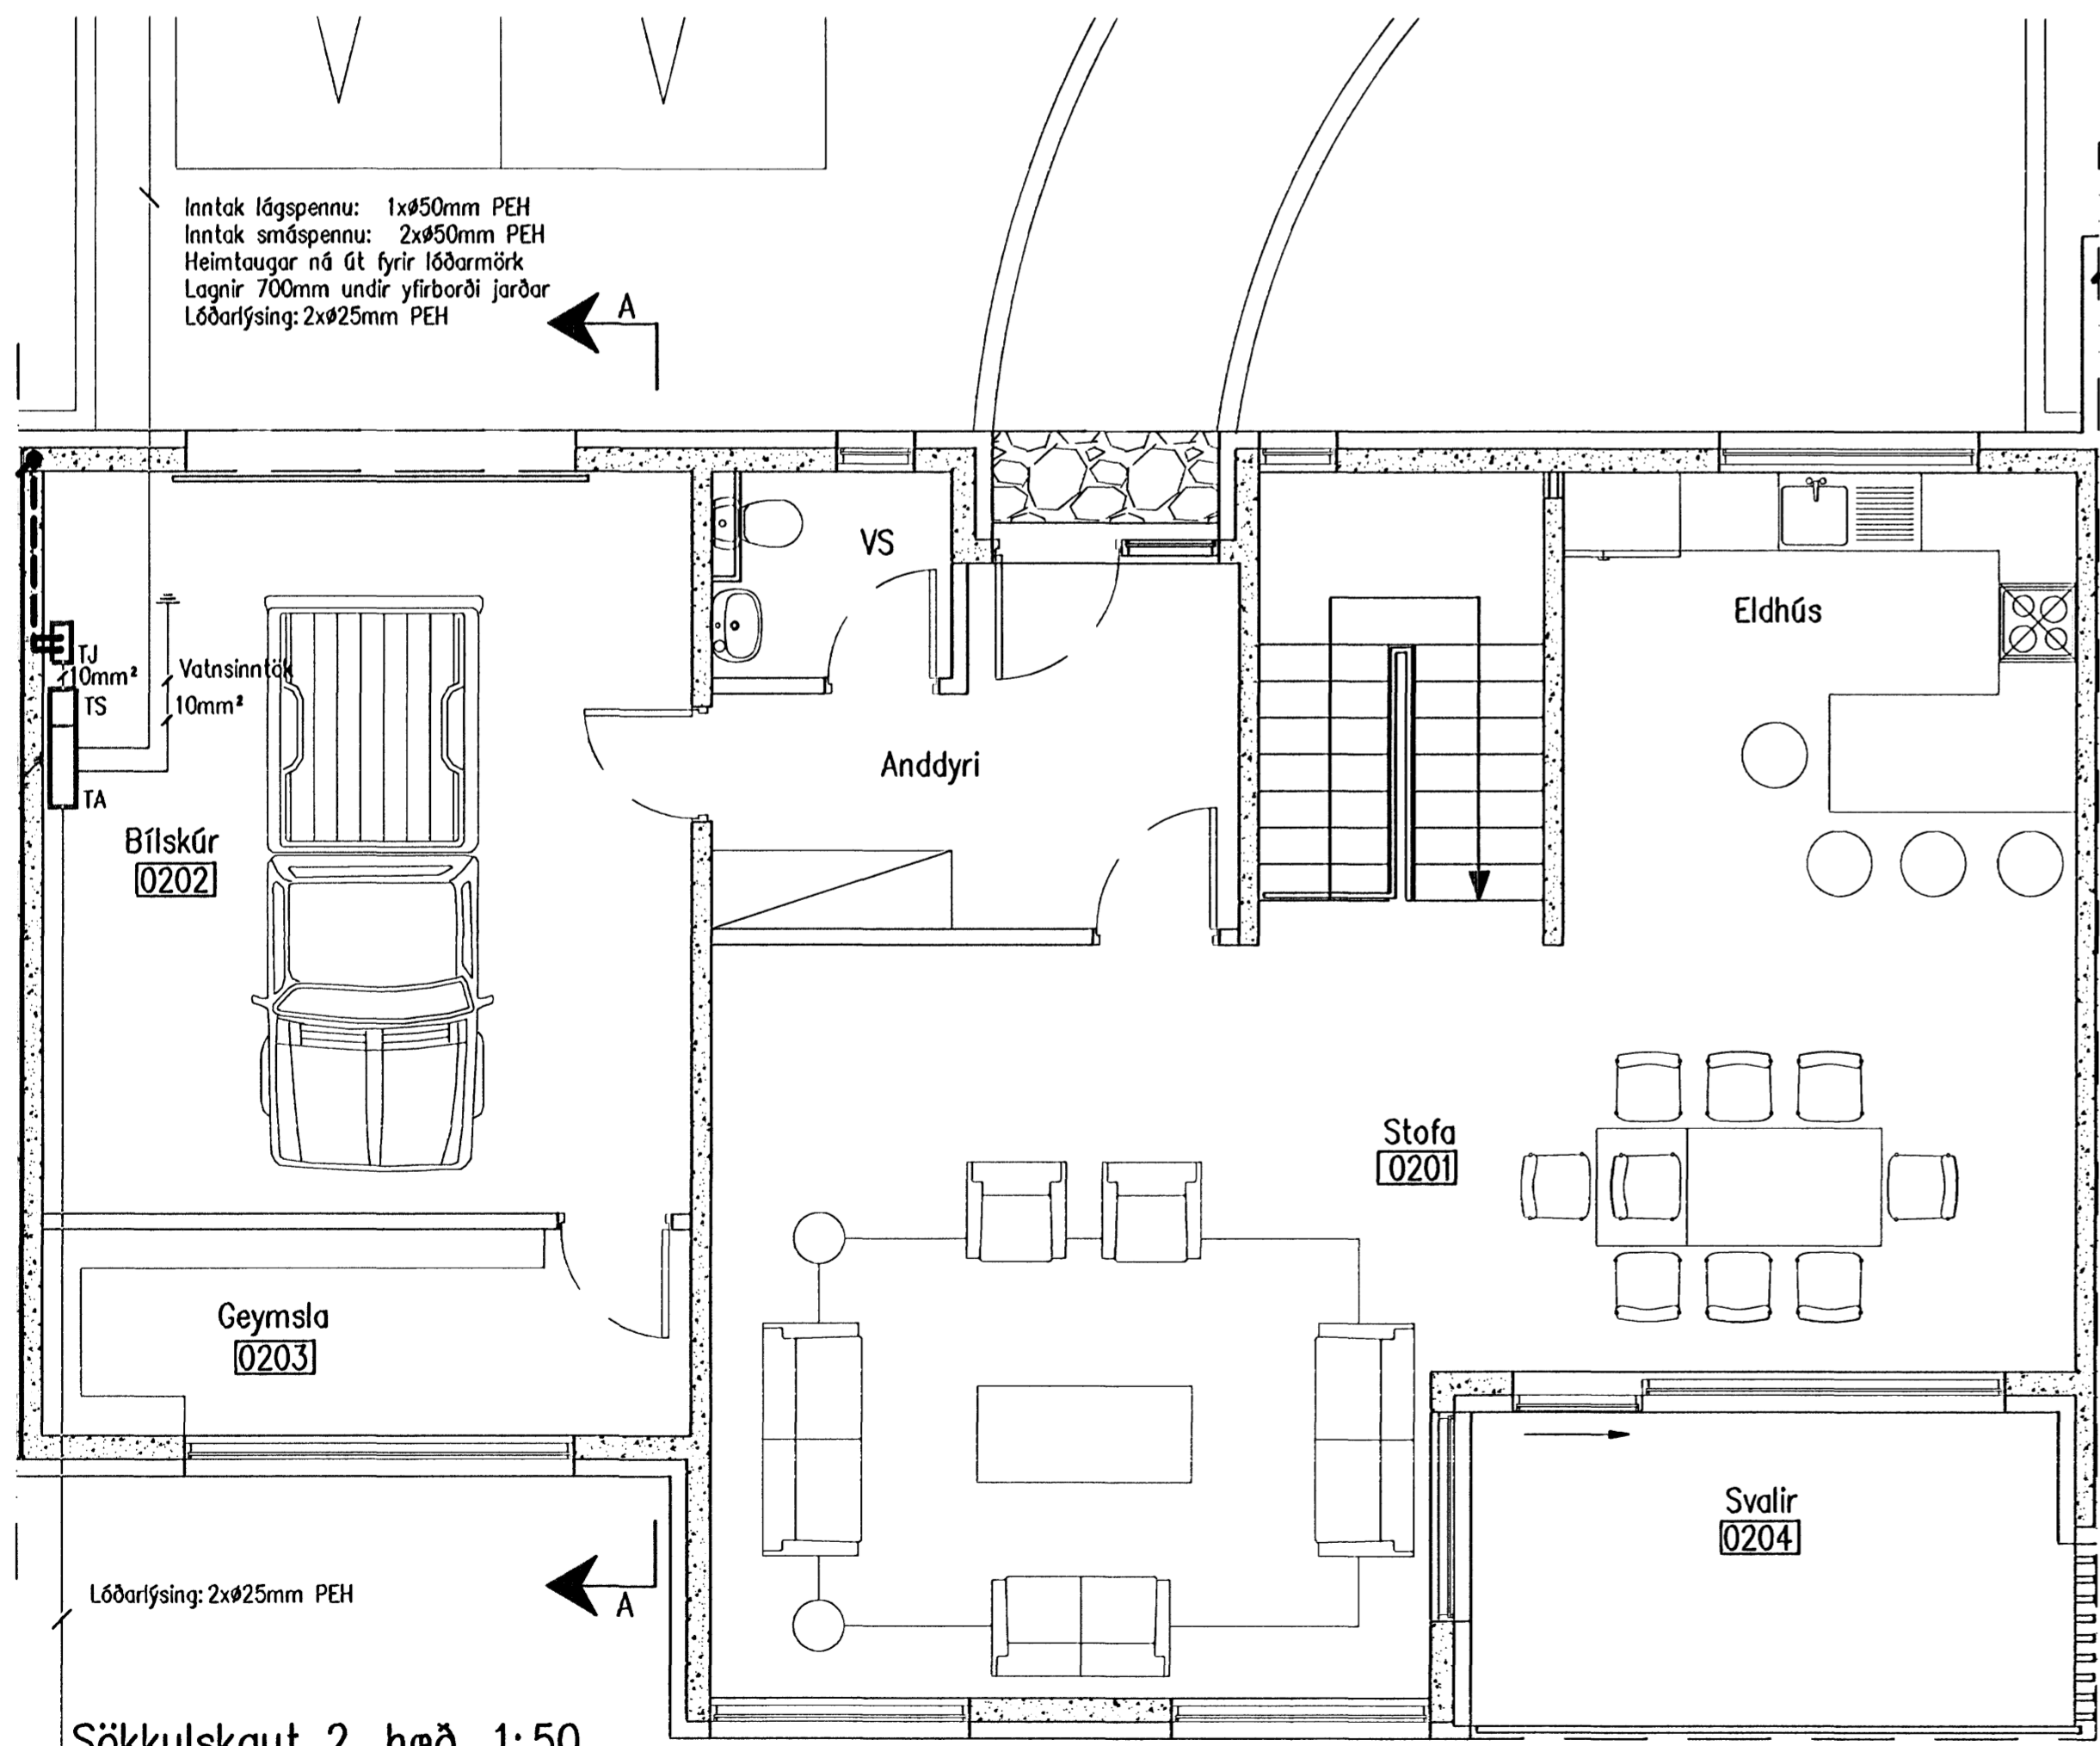

Sökkulskaut 1. hæð, 1:50

Sökkulskaut 2. hæð, 1:50

Afstöðumynd, 1:500

Sníð A-A, 1:50

Dórður Kristjánsson KT:040851-4969  
 Samþykkt íh. Verðskráningu eitt  
 Undirritun samráðingardönnuvar