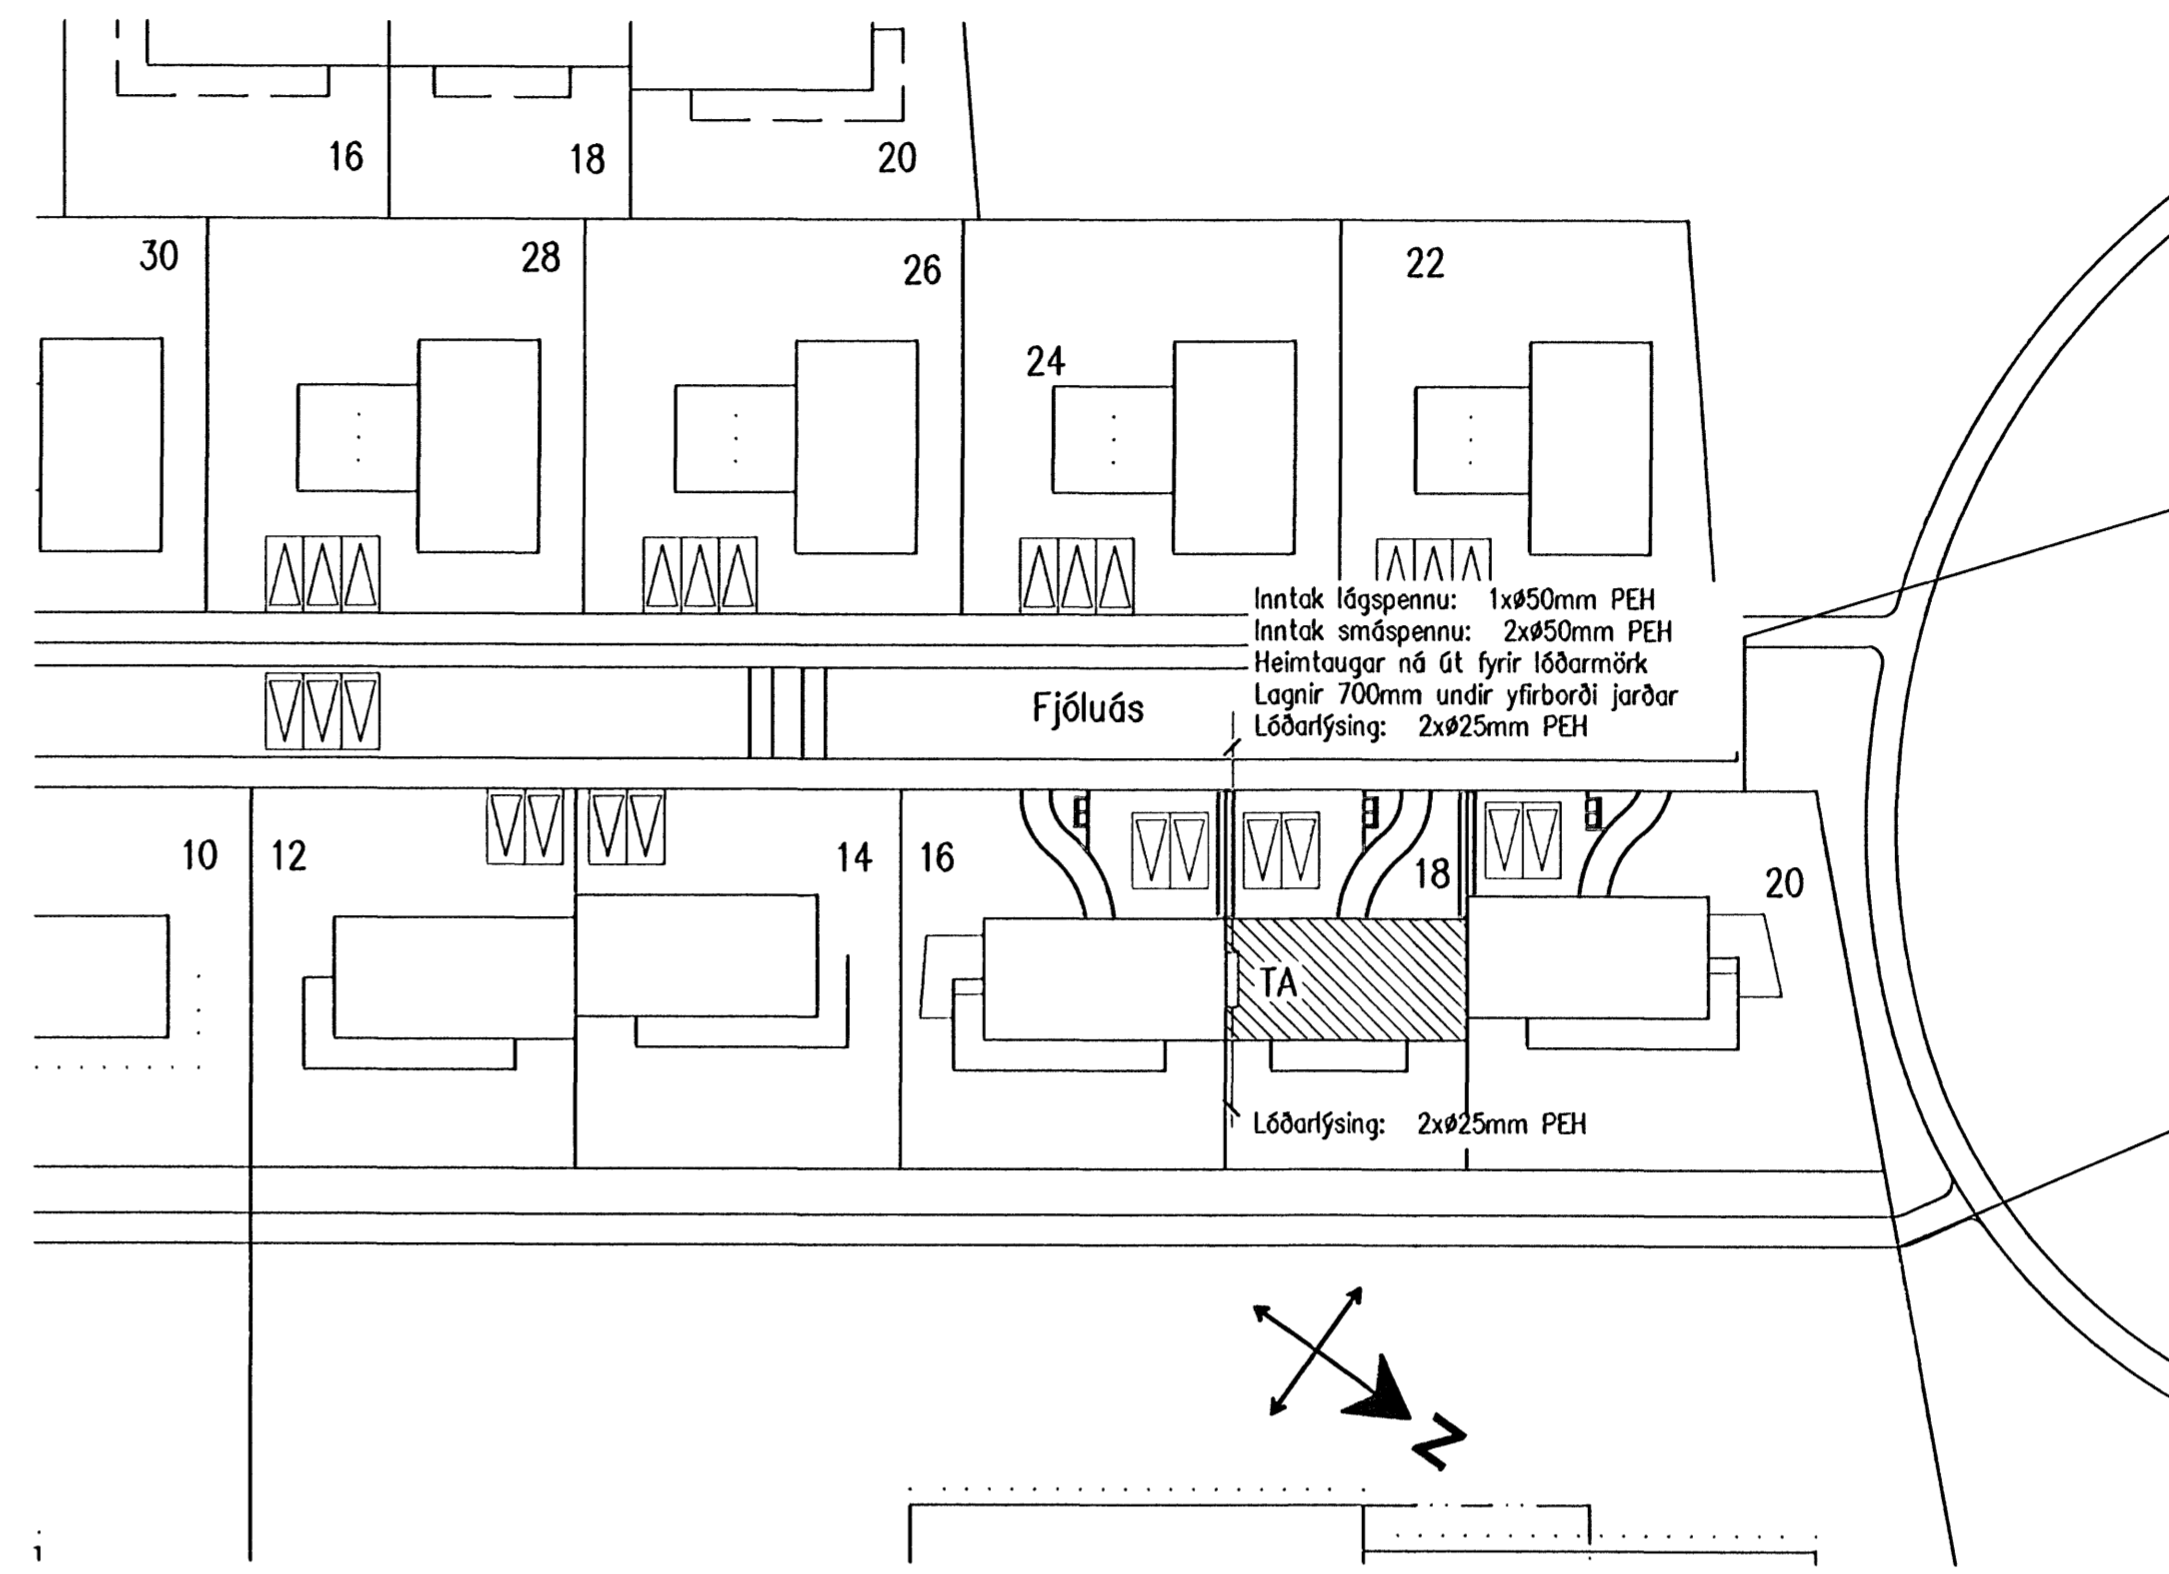

Sökkulskaut 1. hæð, 1:50

Sökkulskaut 2. hæð, 1:50

Afstöðumynd, 1:500

Sníð A-A, 1:50

Dórður Kristjánsson KT:040851-4969  
 Samþykkt íh. Verðskráningu eitt  
 Undirritun samráðingardönnuvar