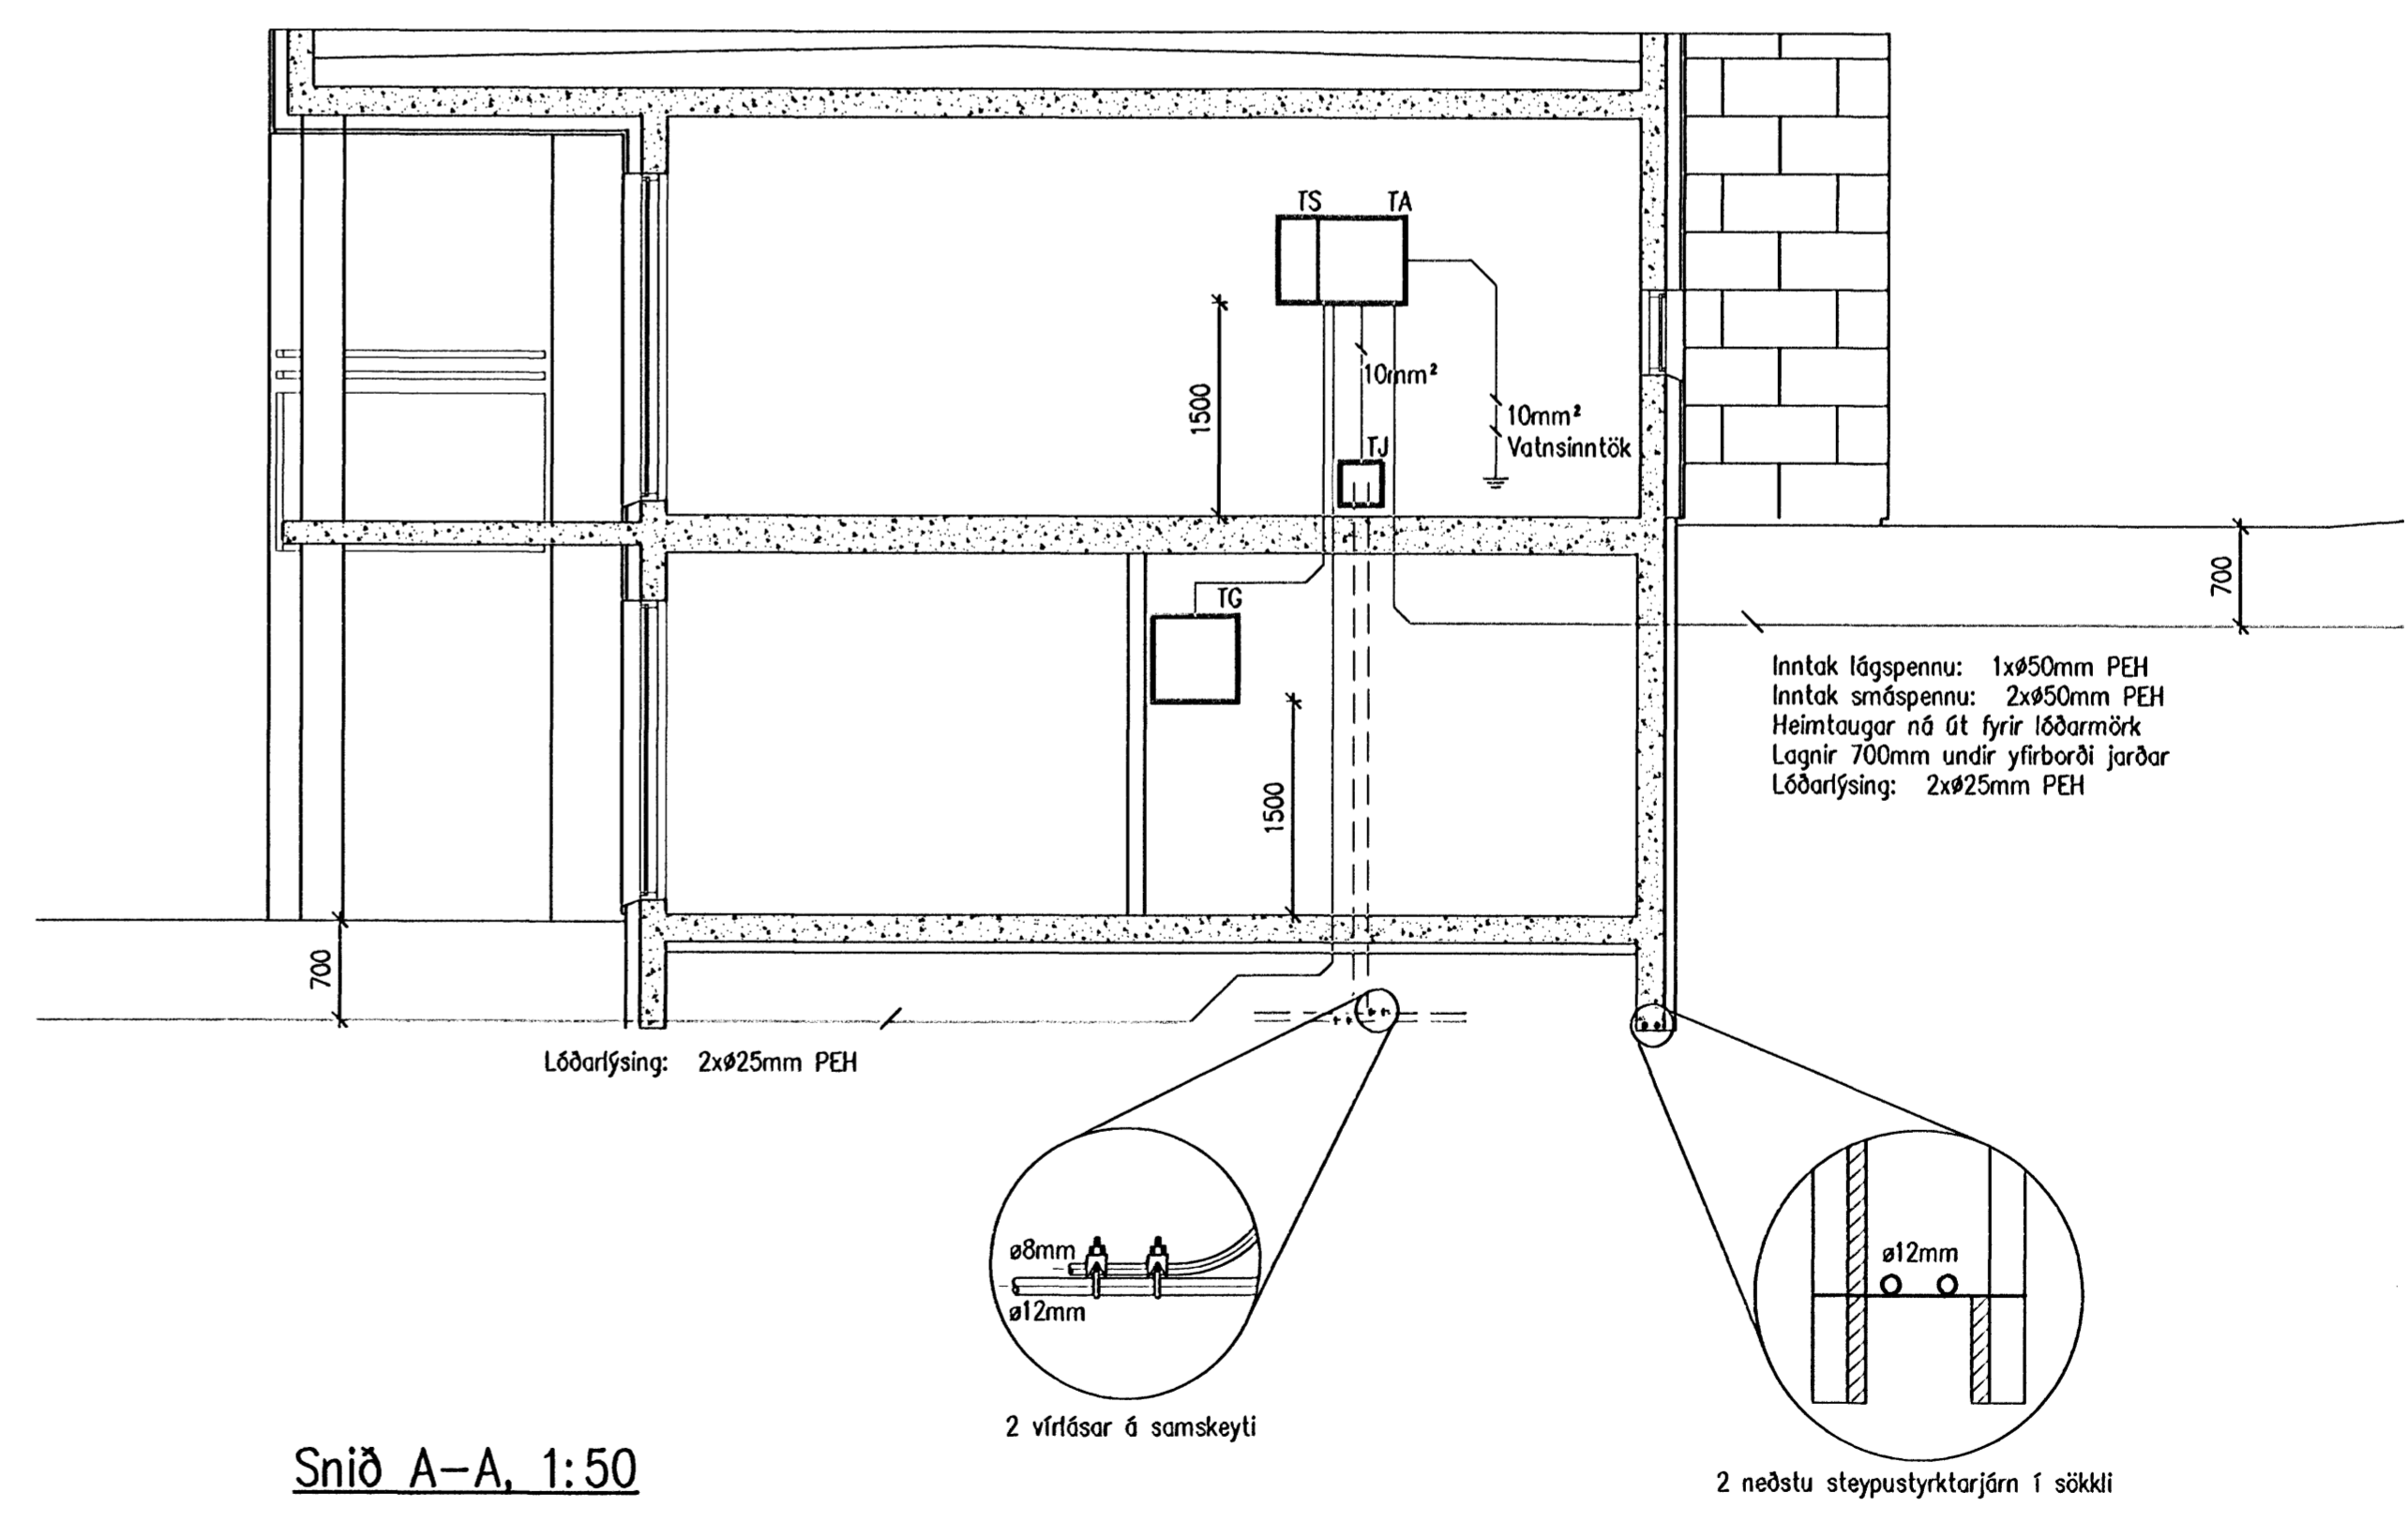

Sökkulskaut 1. hæð, 1:50

Sökkulskaut 2. hæð, 1:50

Afstöðumynd, 1:500

Sníð A-A, 1:50

Dórður Kristjánsson KT:040851-4969  
 Samþykkt íh. Verðskráningu eitt  
 Undirritun samráðingardönnuvar