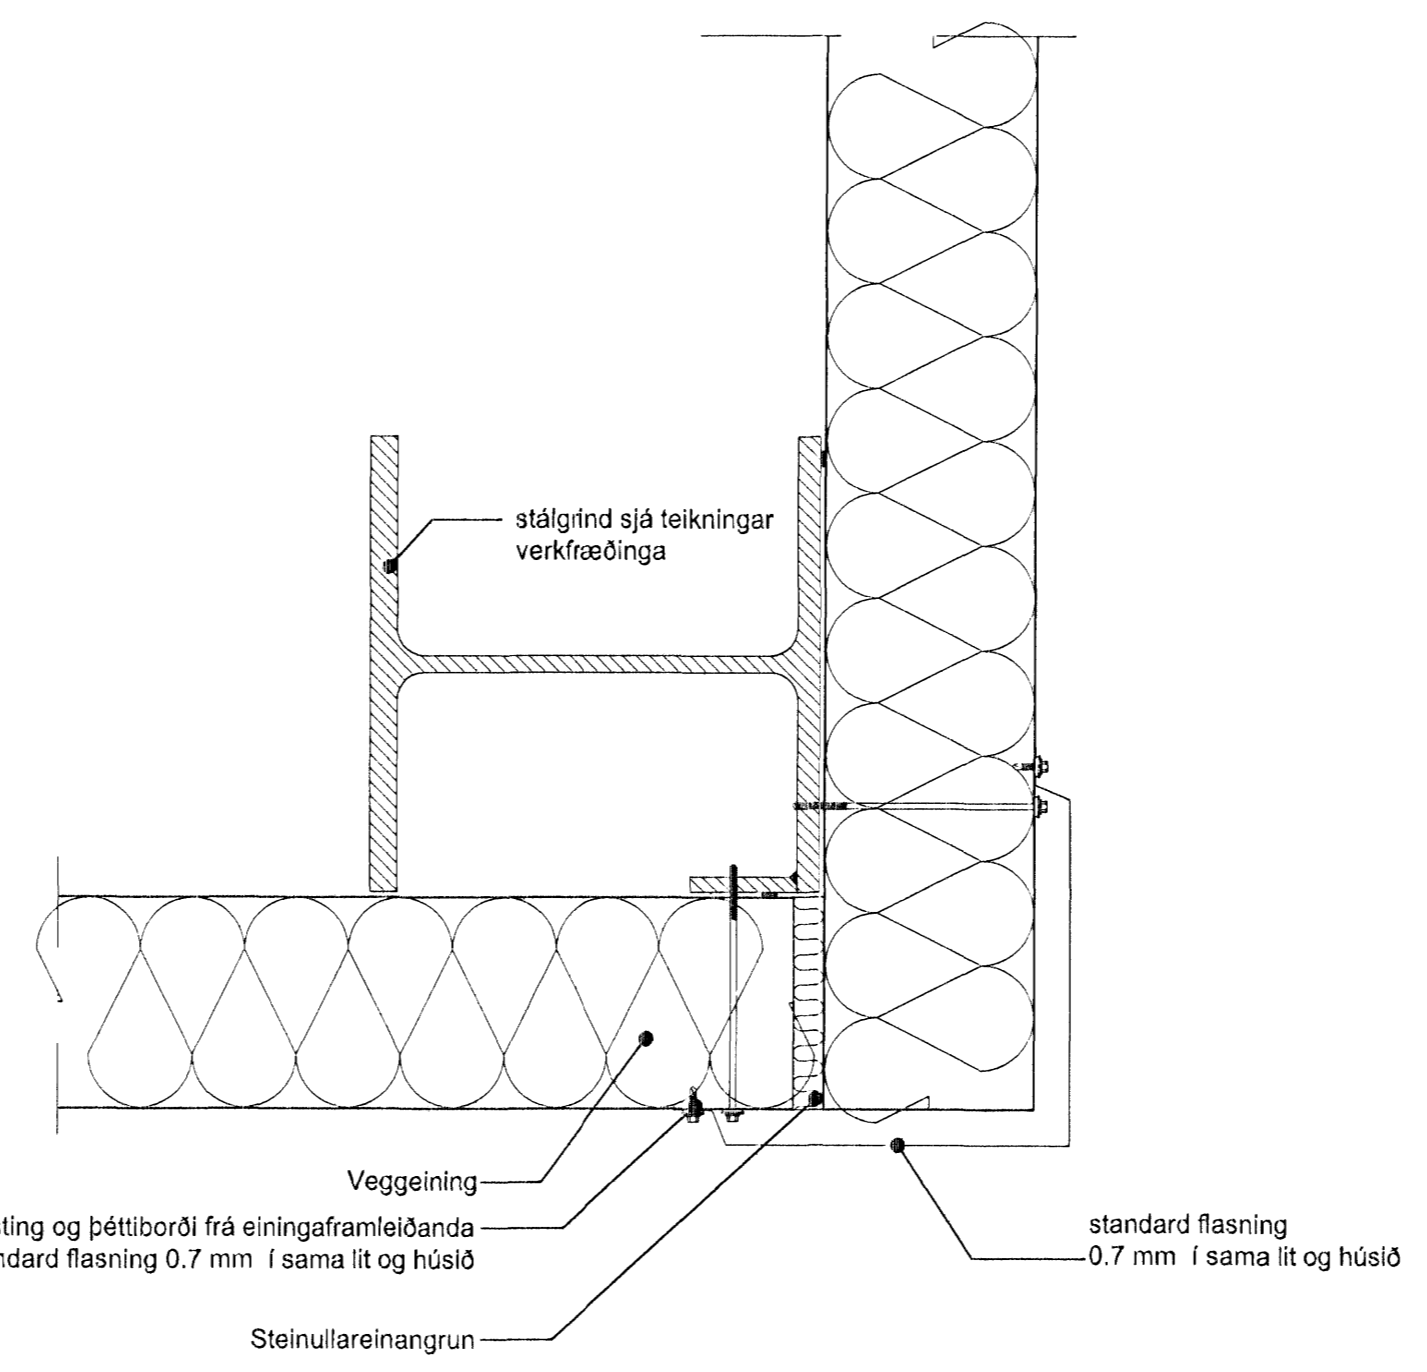

LÁRÉTT DEILI
HORNAFRÁGANGUR VEGGEININGA

Verkheldi:	Alfhella 17, Hafnarfirði
Verkhúli:	Sérteikningar
Teiknúmer:	2.02.01
Mælikvarði:	1:5
Teiknað:	HP
Yfirfarið:	
Samþykkt:	
Verknúmer:	06056
Útgáfudagur:	13.02.2008
Teiknisíð:	
V: 06056-landsborg flugdageymsla/06056-teikningar/06056-verkefni/06056-delli.dwg	
Úprentað:	
Feb 13, 2008 - 13:03