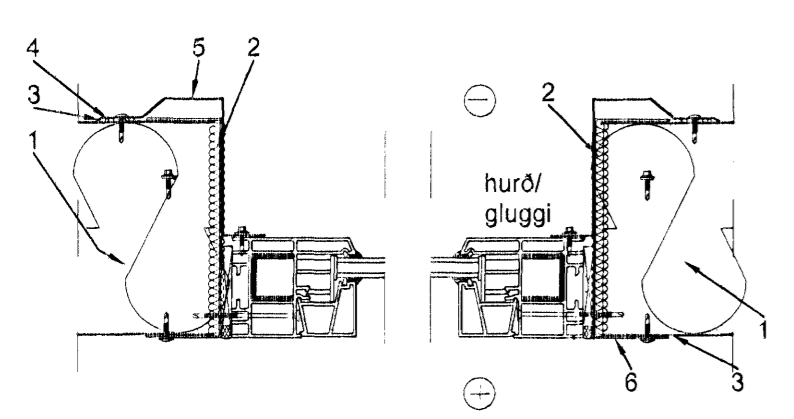

LÁRÉTT DEILI
FRÁGANGUR HURÐA