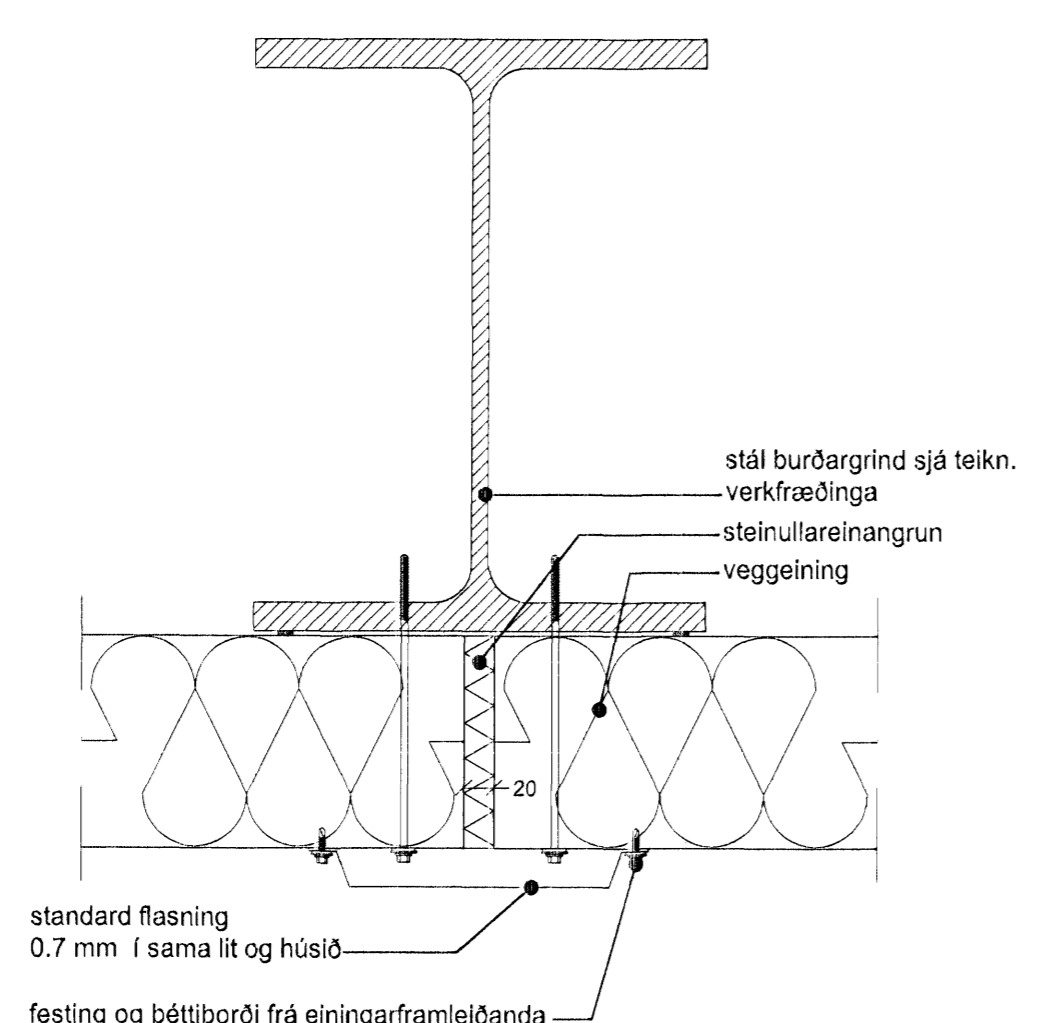

LÁRÉTT DEILI
SAMSKYTTI VEGGEININGA