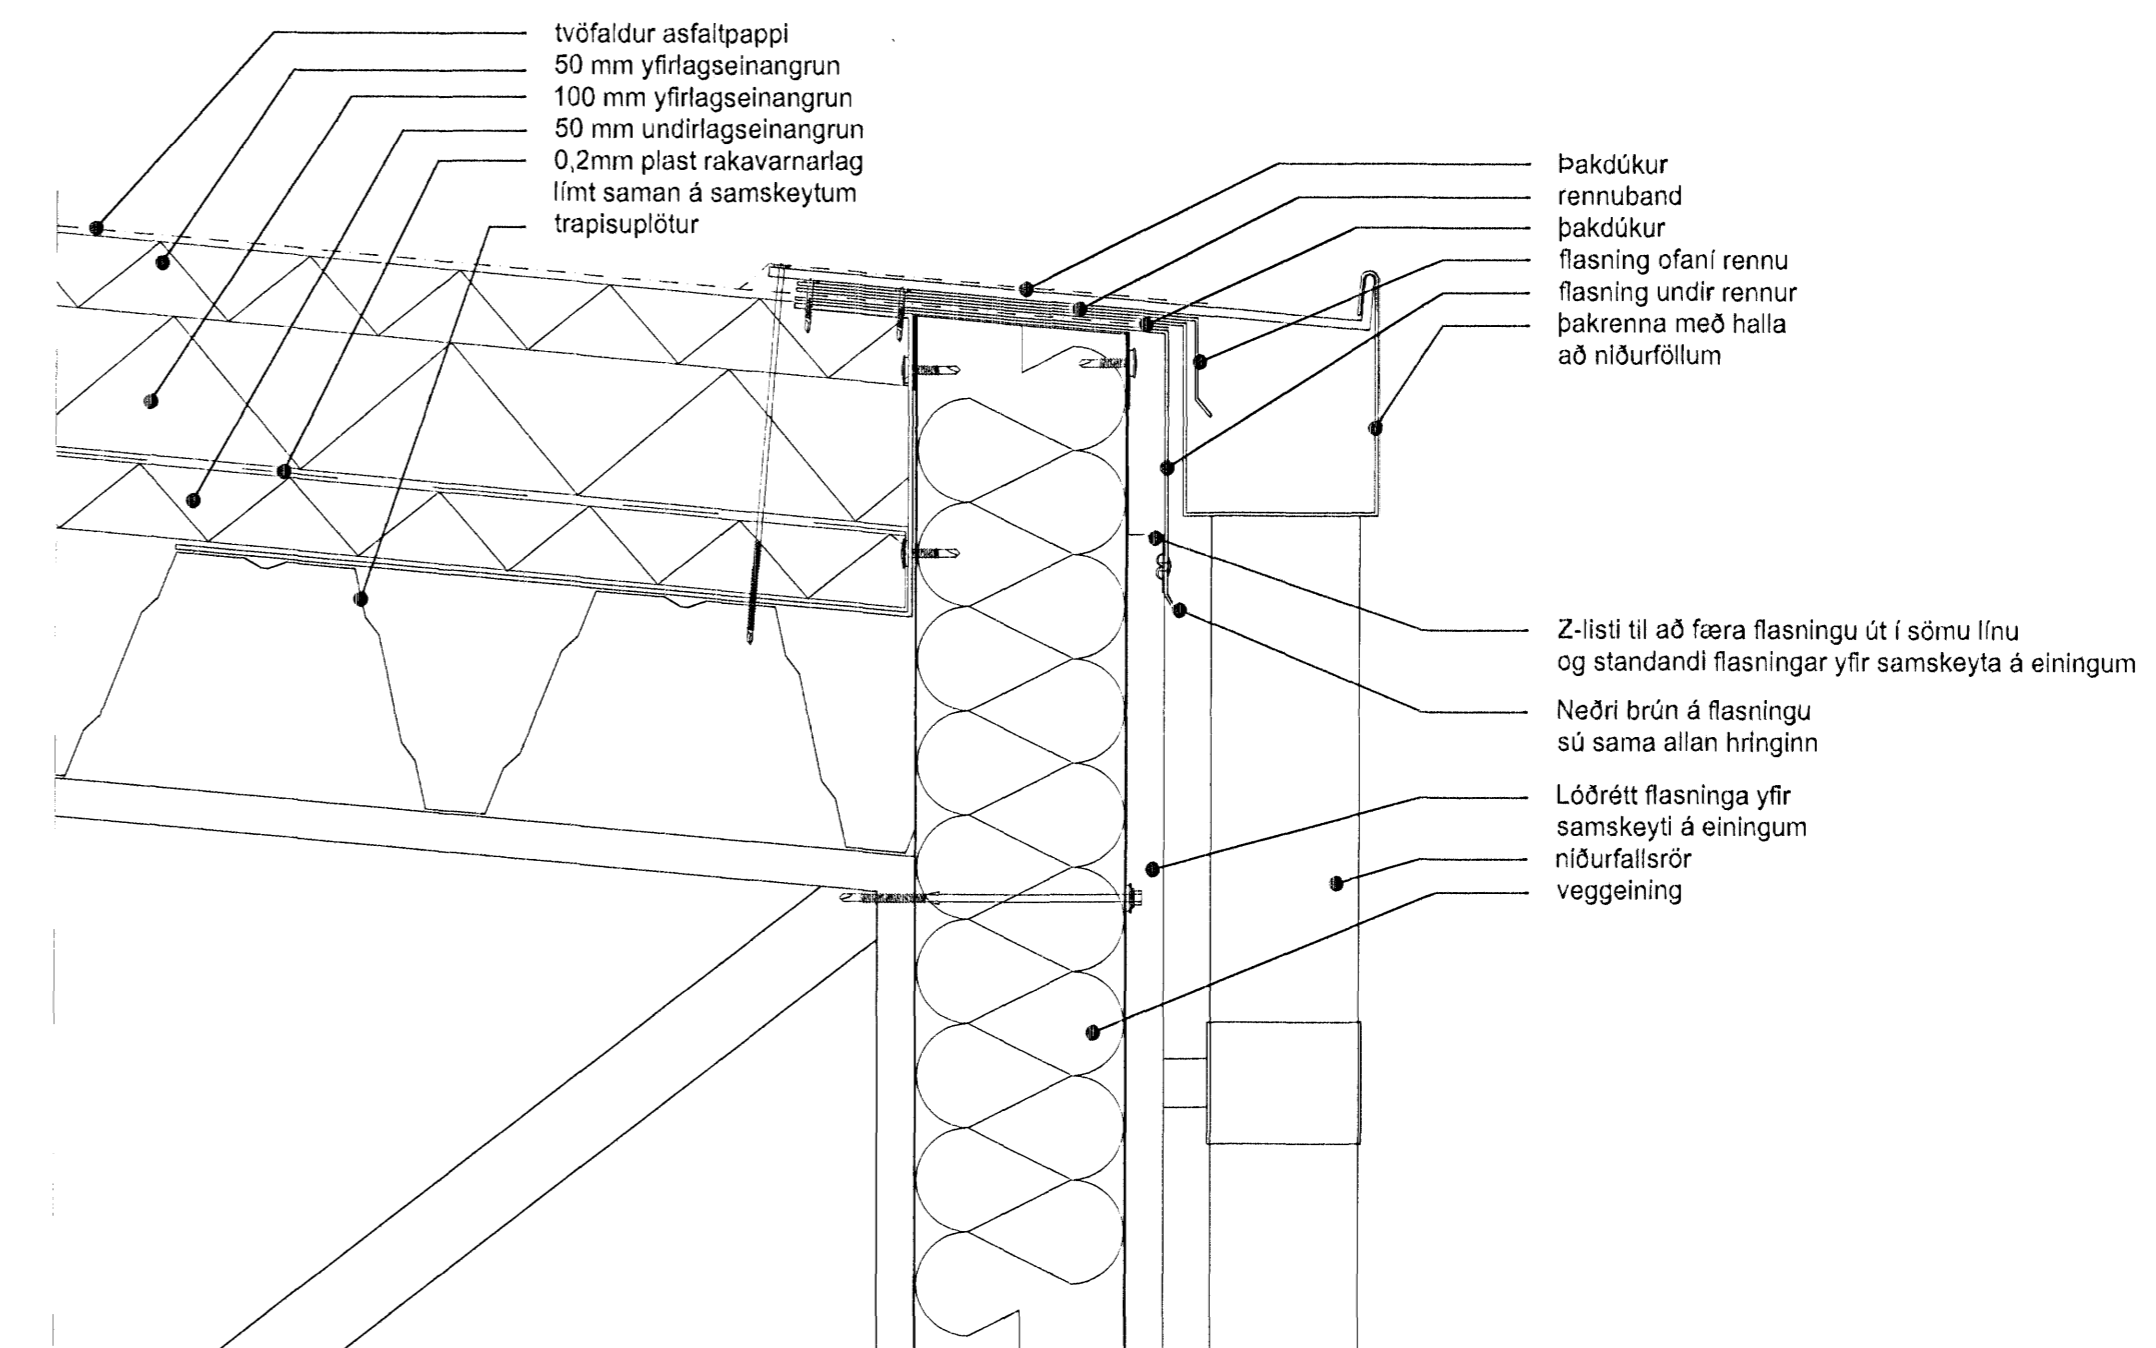

LÓDRÉTT DEILI
VEGGUR/ÞAK Á LANGHLIÐUM

LÁRÉTT DEILI
FRÁGANGUR HURÐA