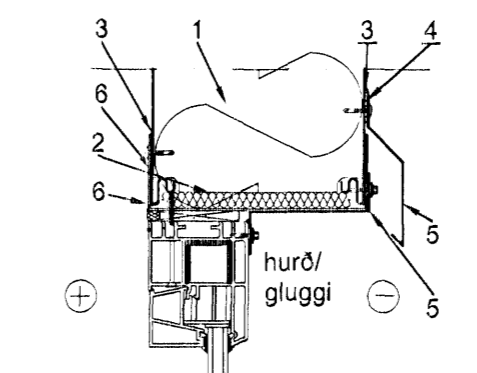

LÓDÉTT DEILI
FRÁGANGUR HURÐA