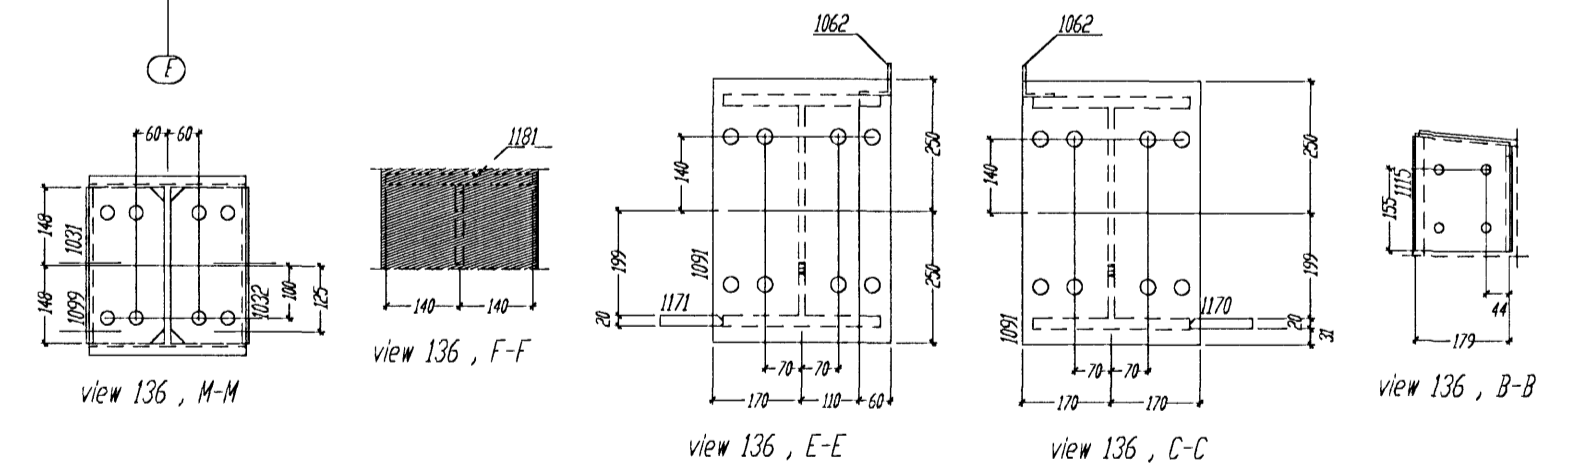

Bróttölublað
Algerðir
1:1 FEB 2010
VPS