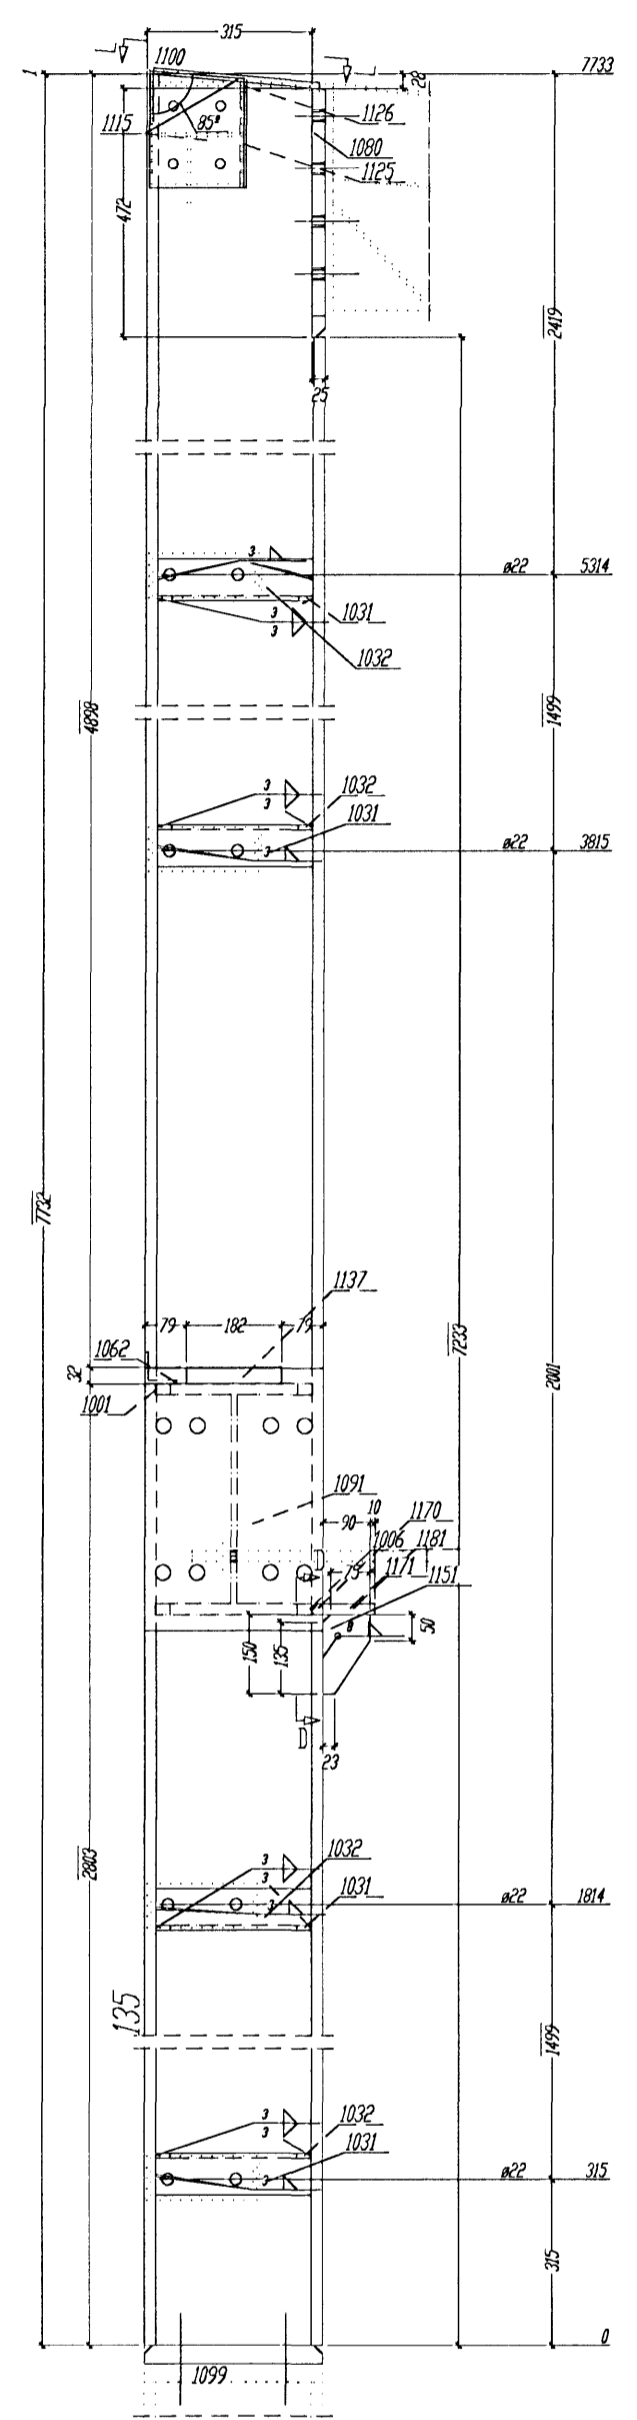

Bróttölublað
Algerðir
1:1 FEB 2010
VPS