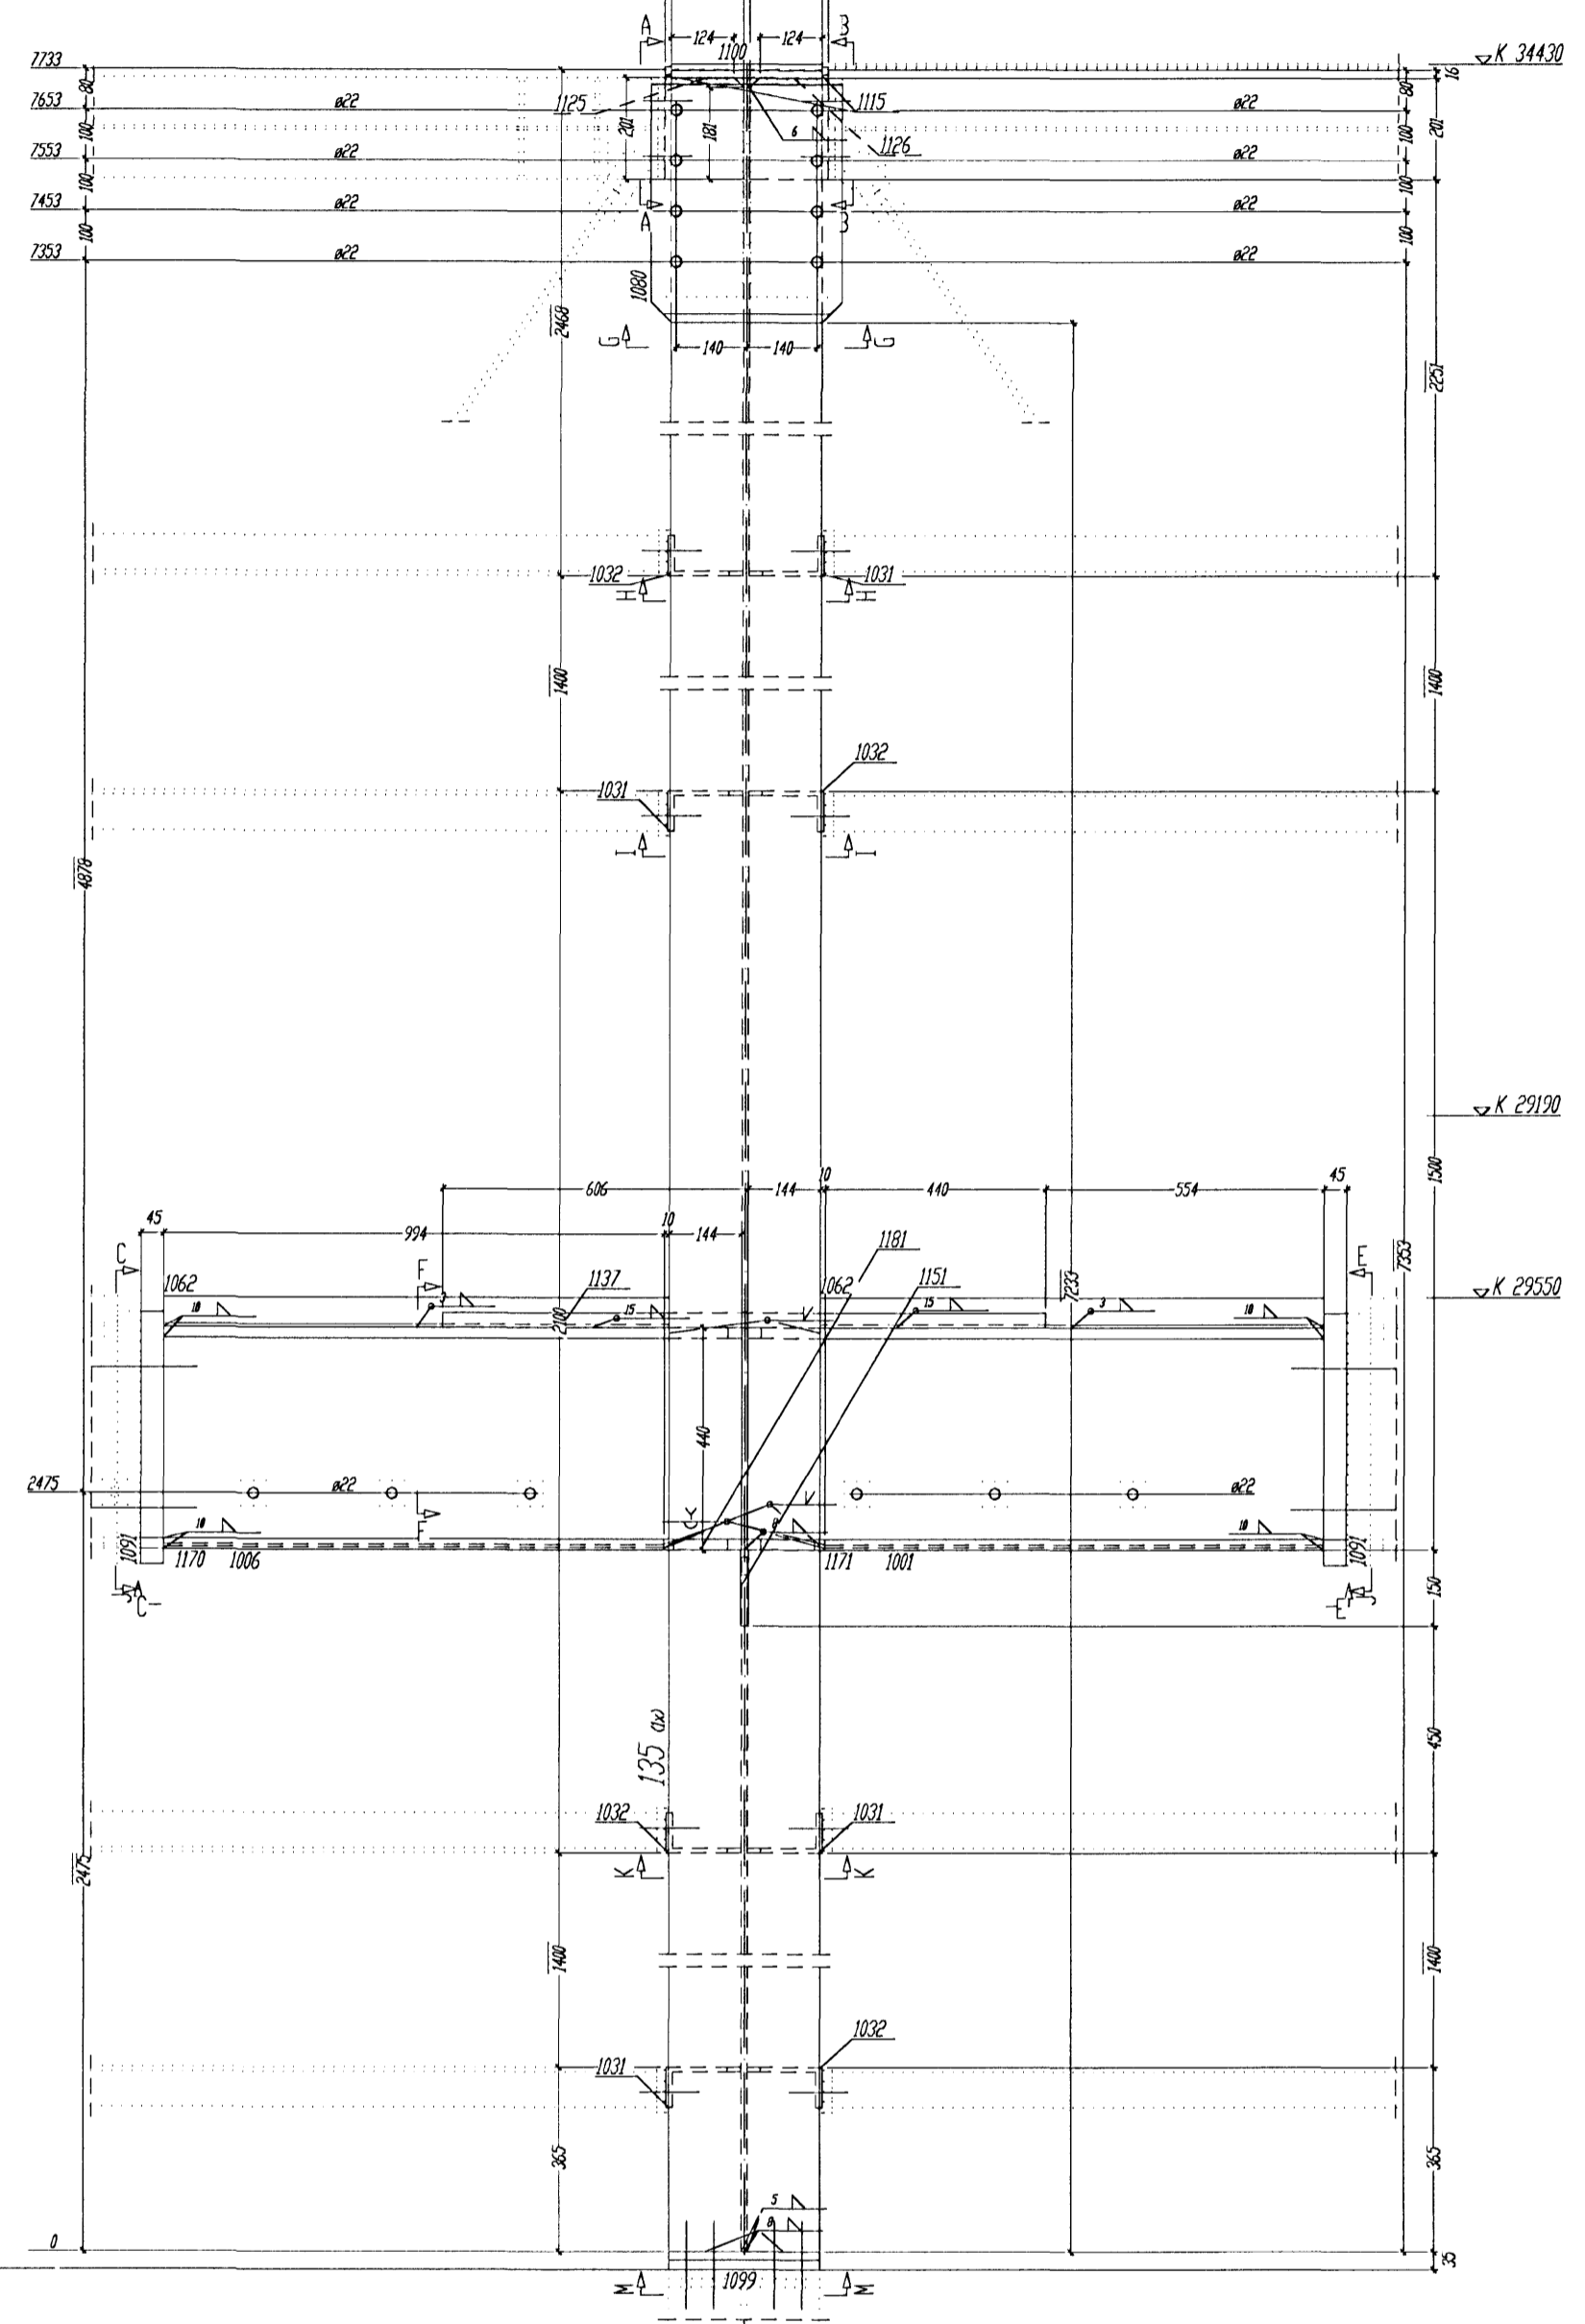

Bróttölublað
Algerðir
1:1 FEB 2010
VPS