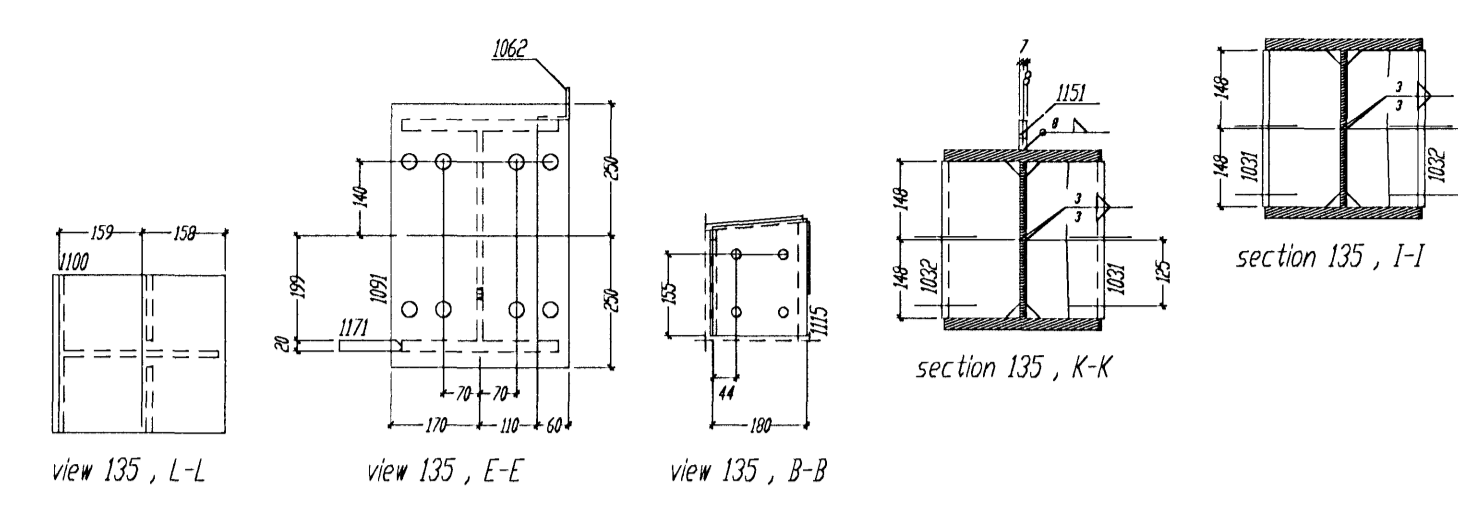

Bróttölublað
Algerðir
1:1 FEB 2010
VPS