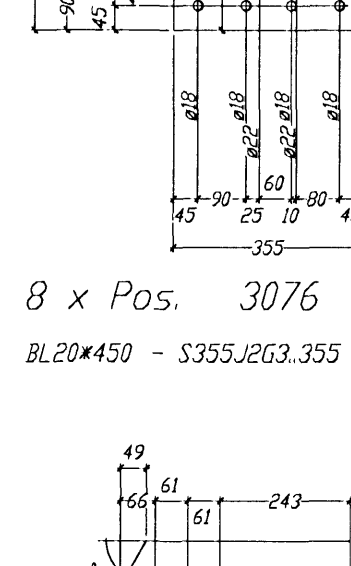

DRG
18 FEB 2008
2008
Höfundur: M. Mucha
Tilgangur: Stofu- og gæðuhúsið

3 x Pos. 3069
BL10*470 - S235J2G3.719

4 x Pos. 3070
BL10*466.214

4 x Pos. 3071
BL10*466.214

3 x Pos. 3072
BL10*465 - S235J2G3.719

2 x Pos. 3073
BL12*458 - S235J2G3.185

5 x Pos. 3074
BL12*458 - S235J2G3.185

4 x Pos. 3075
BL12*451 - S235J2G3.195

8 x Pos. 3076
BL20*450 - S355J2G3.355

6 x Pos. 3077
BL10*431.225

4 x Pos. 3079
BL12*405 - S235J2G3.201

2 x Pos. 3080
BL10*403.260

2 x Pos. 3081
BL25*400 - S355J2G3.382

2 x Pos. 3082
BL25*400 - S355J2G3.382

1 x Pos. 3083
BL25*400 - S355J2G3.354

1 x Pos. 3084
BL25*400 - S355J2G3.354

2 x Pos. 3085
BL25*400 - S355J2G3.354

3 x Pos. 3086
BL25*400 - S355J2G3.342

3 x Pos. 3087
BL25*400 - S355J2G3.314

10 x Pos. 3088
BL25*400.240

2 x Pos. 3091
BL35*390.300

3 x Pos. 3092
BL10*385.250