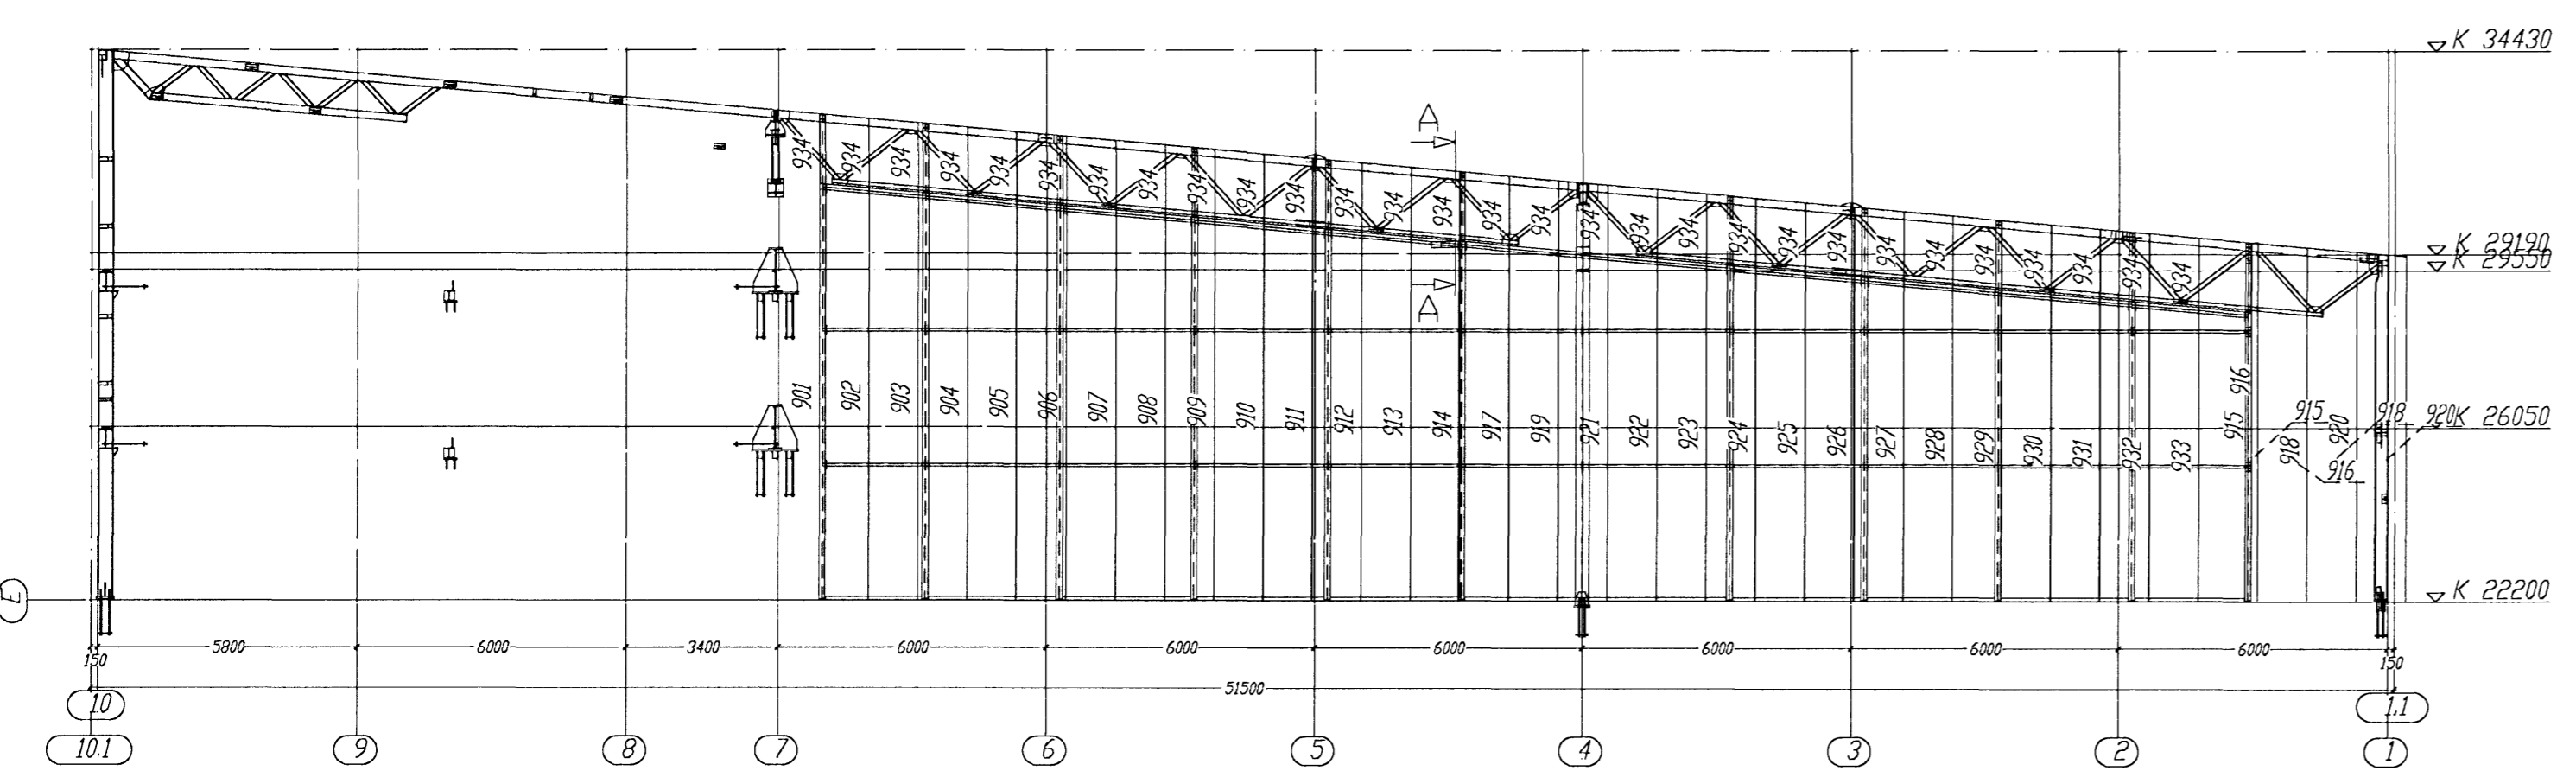

SECTION AXIS E Sc. 1:100