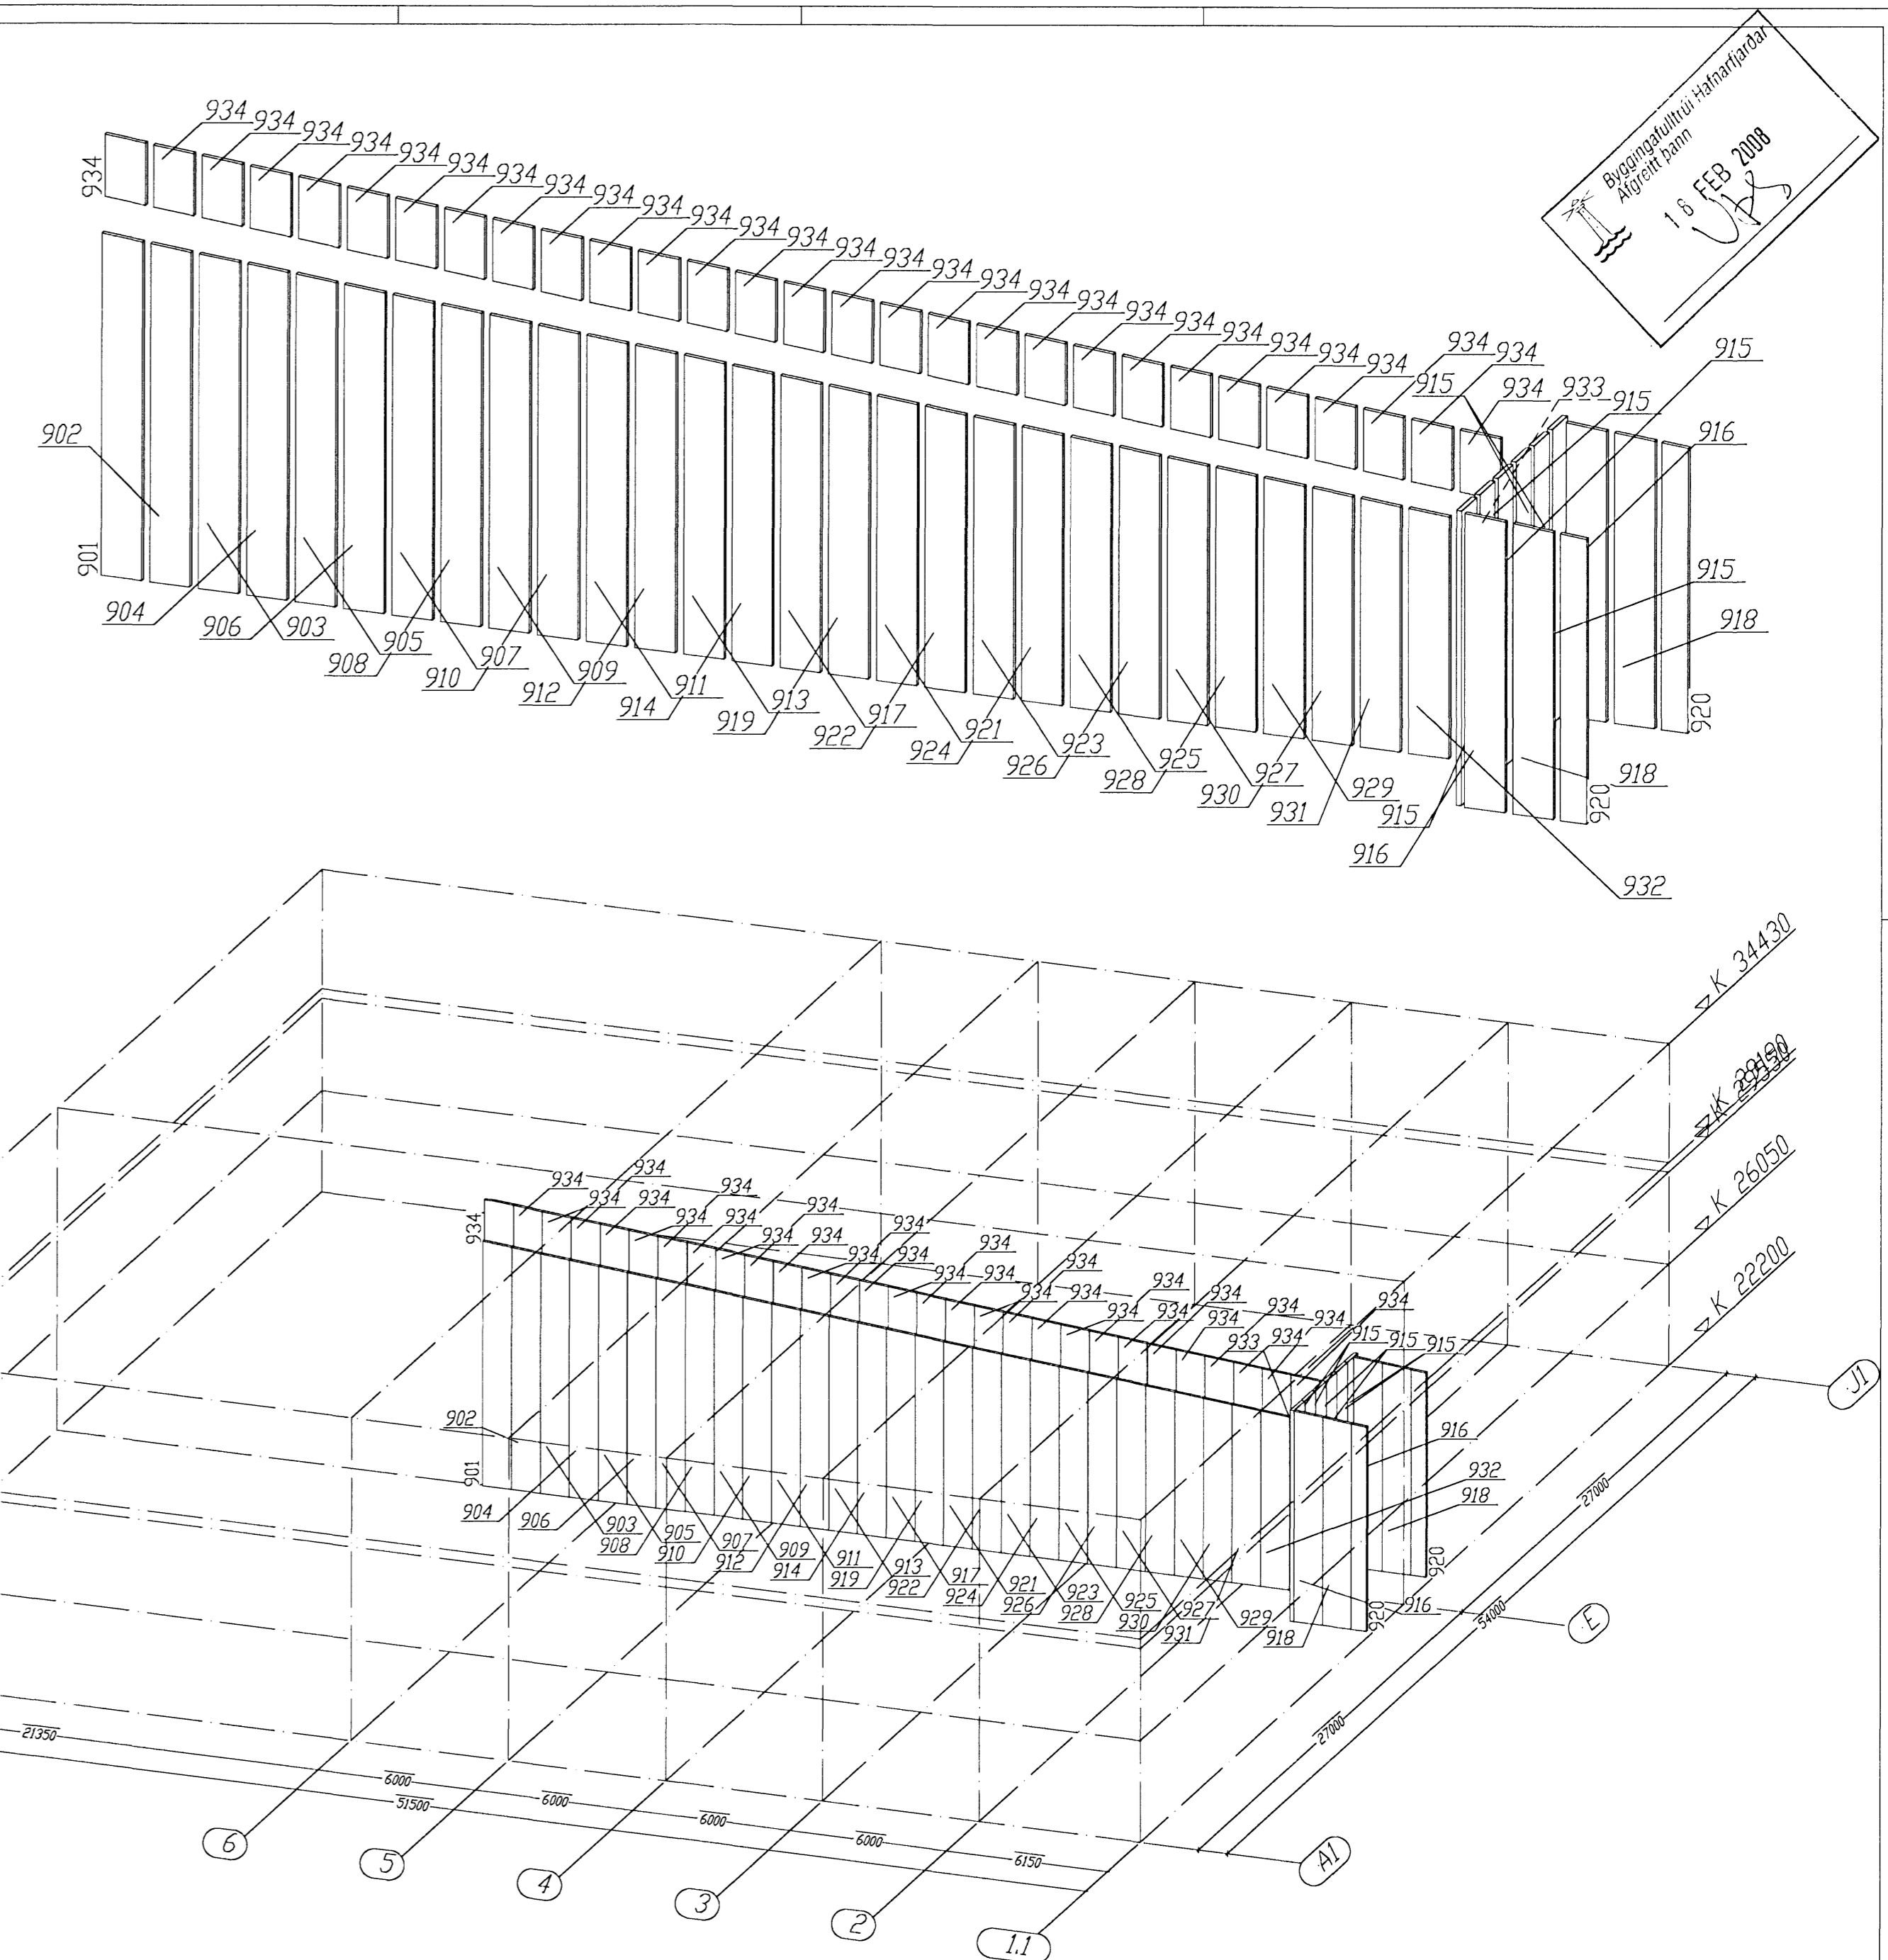

SECTION A-A Sc. 1:10

Byggingarhúsið Hámarkarbrú
Algerði 6
16 FEB 2008
UBS

Fyrir hönd Conis ehf. kt. 600105-1400
staðfestist að teikning þessi hefur verið
yfirlifarin. Teikningin er í samræmi við
Íslenska staðla og reglugerðir. 4/10/07
Málin 130657-4434 Kennitala