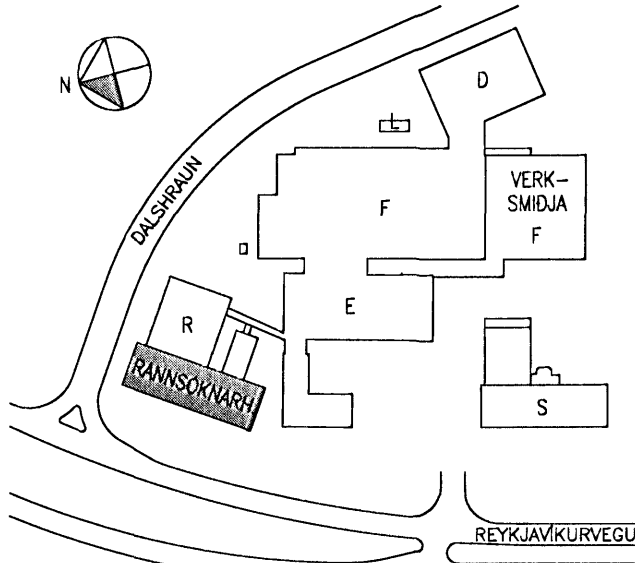

Undirritun samráðingarráðgjafar:

RISTAR OG TENGIBOX TIL VIÐMIDUNAR:

- S 1 = ABB KH-100 + DTT2-10-10
- S 3 = ABB KH-125 + DTT2-12-12
- S 5 = ABB KH-160 + DTT2-16-16
- S 6 = ABB KH-200 + DTT2-16-20
- S 8 = ABB KH-250 + DTT2-20-25
- S 10 = Lindab GTI-0-200 + MBA-1-160-200
- S 11 = Stifab TDYc K 200-600 + ALSc 160-200
- S 12 = Stifab TDYc K 250-600 + ALSc 200-250
- S 13 = Grada JD 130-160
- S 14 = Lindab PKA 400 + MBA-2-250-400
- S 15 = Lindab PKA 250 + MBA-1-200-250
- S 16 = Lindab PKA 200 + MBA-1-160-200
- S 17 = Lindab GTI-0-200 + MBA-2-125-200
- S 18 = Stifab TDYc K 160-600 + ALSc 125-160
- S 20 = Lindab GTI-0-200
- S 21 = Lindab PKA 315 + MBA-1-315-400
- S 22 = Kælirattar 600x1200mm (sjá verkjýsingu)

- E 1 = Lindab KSU 100 + MBA-0-100-100
- E 2 = Lindab KSU 125 + MBA-1-100-125
- E 3 = Lindab KSU 160 + MBA-1-125-160
- E 4 = Lindab KSU 160
- E 5 = Lindab CRL 125 + MBA-0-125-125
- E 6 = Lindab CRL 125 + MBA-1-100-125
- E 7 = Lindab CRL 160 + MBA-0-160-160
- E 8 = Lindab CRL 160 + MBA-1-125-160
- E 9 = Lindab CRL 200 + MBA-0-200-200
- E 10 = Lindab CRL 200 + MBA-1-160-200
- E 11 = Lindab CRL 250 + MBA-0-250-250
- E 12 = Lindab CRL 250 + MBA-1-200-250
- E 13 = Lindab CRL 250
- E 14 = Filtefist 400x300 (við gólf)
- E 15 = Lindab RGS-4-525-75
- E 16 = Lindab RGS-0-325-125
- E 17 = Lindab KSU 125

T 1 = Grada A 780 - 800 x 300

AFSTÖÐUMYND

LYKILMYND

B	Tekniáritun og stökun vegna bita í ljófi	05.07.2008
A	Breytingar til samráðs við breytt skipulag	06.01.2008
Nr.	Lýsing á breytingu	Dags