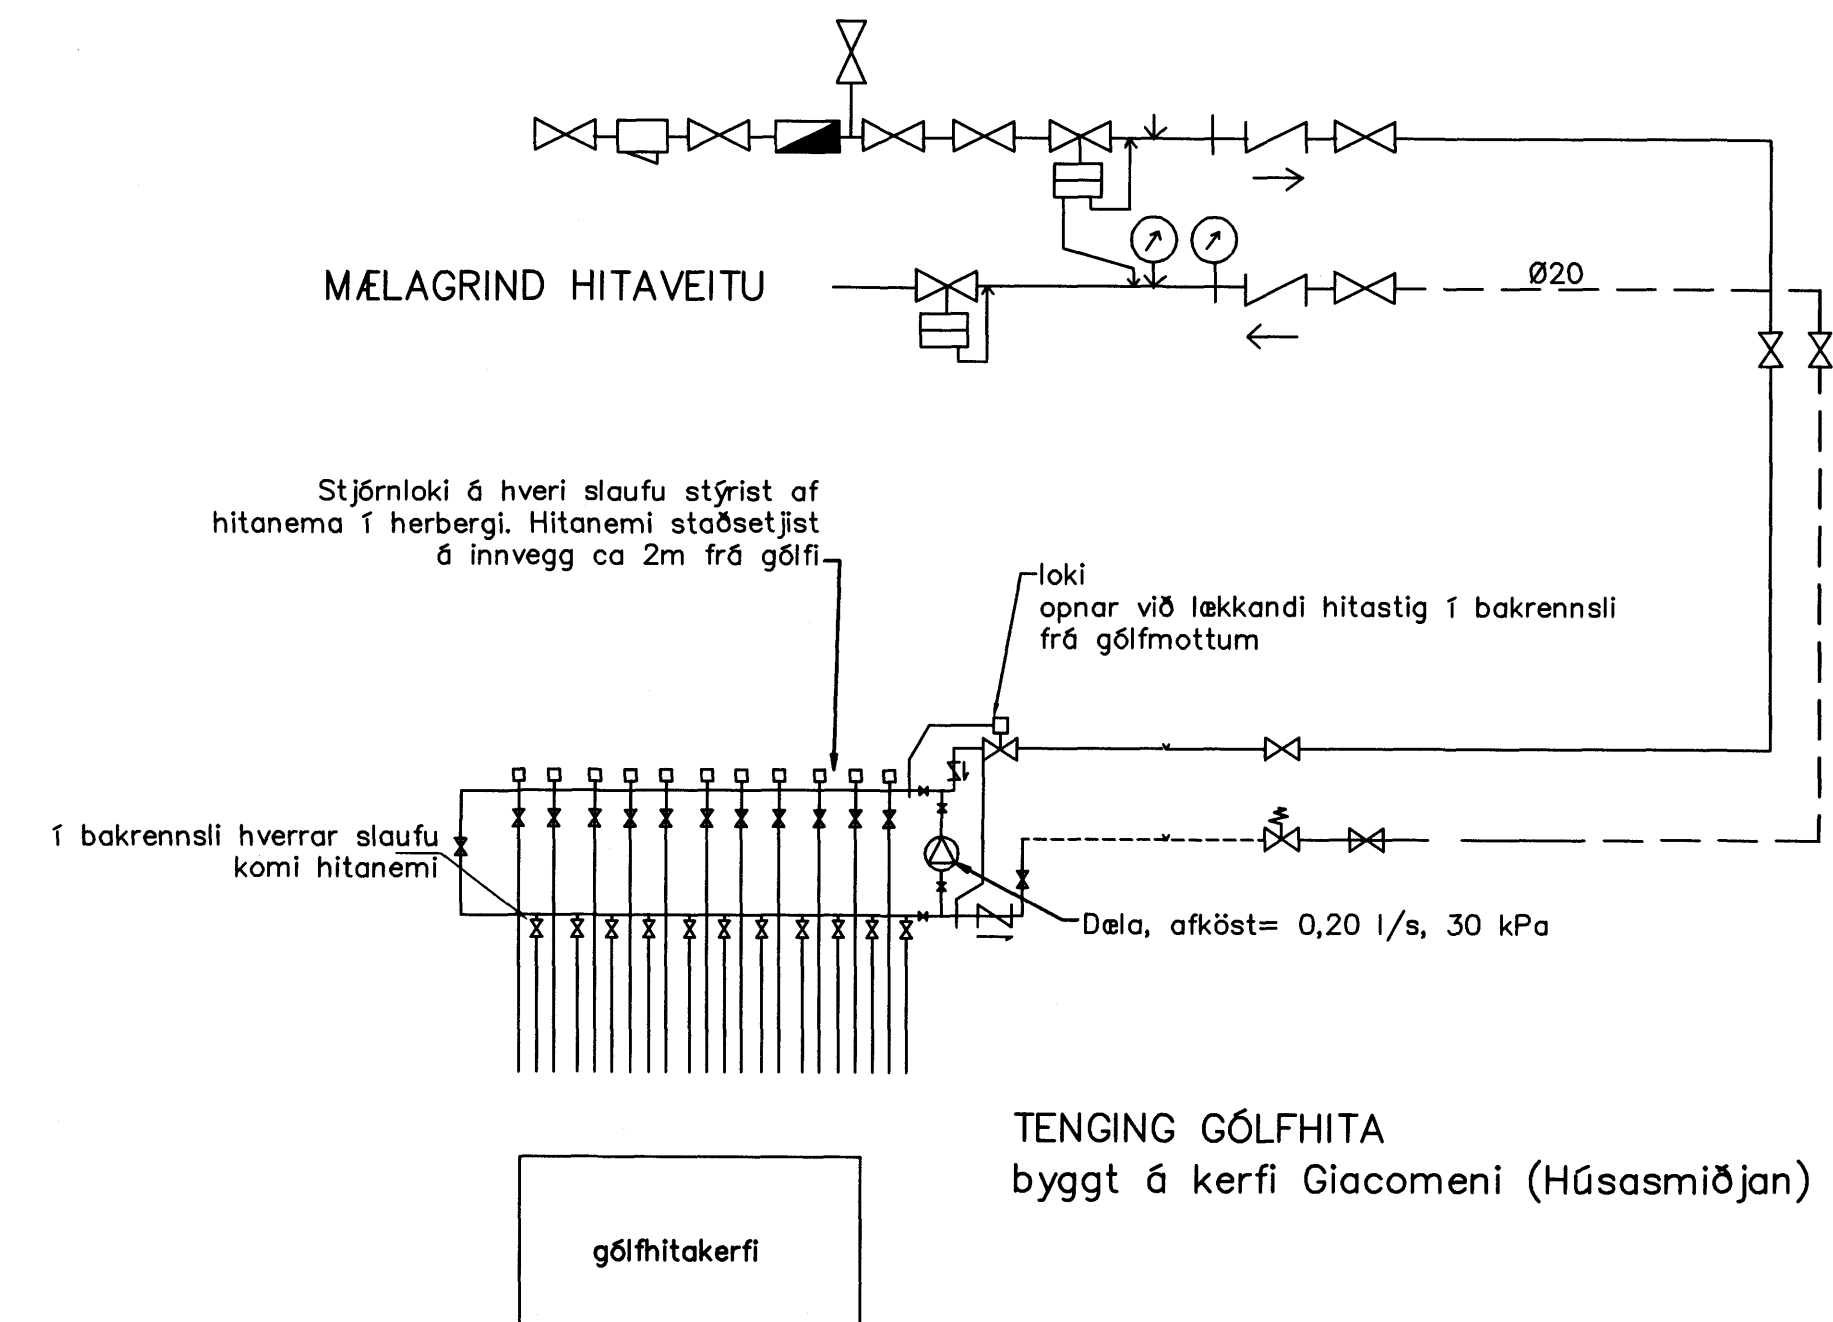

Byggingaálfurinn Húsasmiðjan  
Algeirir 1000  
1. & FEB. 2008  
VPS

GRUNNMYND 2 HÆÐAR 1:50

GÖLFHITALAGNIR  
16x20 Pe-PEX c/c100 OG 200  
SJÁ SNÍÐ

LAGNIR, SNÍÐ, 1:20

|     |        |                           |      |
|-----|--------|---------------------------|------|
| 01  | FEB.08 | TENGINGRIND GÖLFHITA FÆRÐ | G.H. |
| Br. | Dags.  | Eðli breytinga            | Sign |