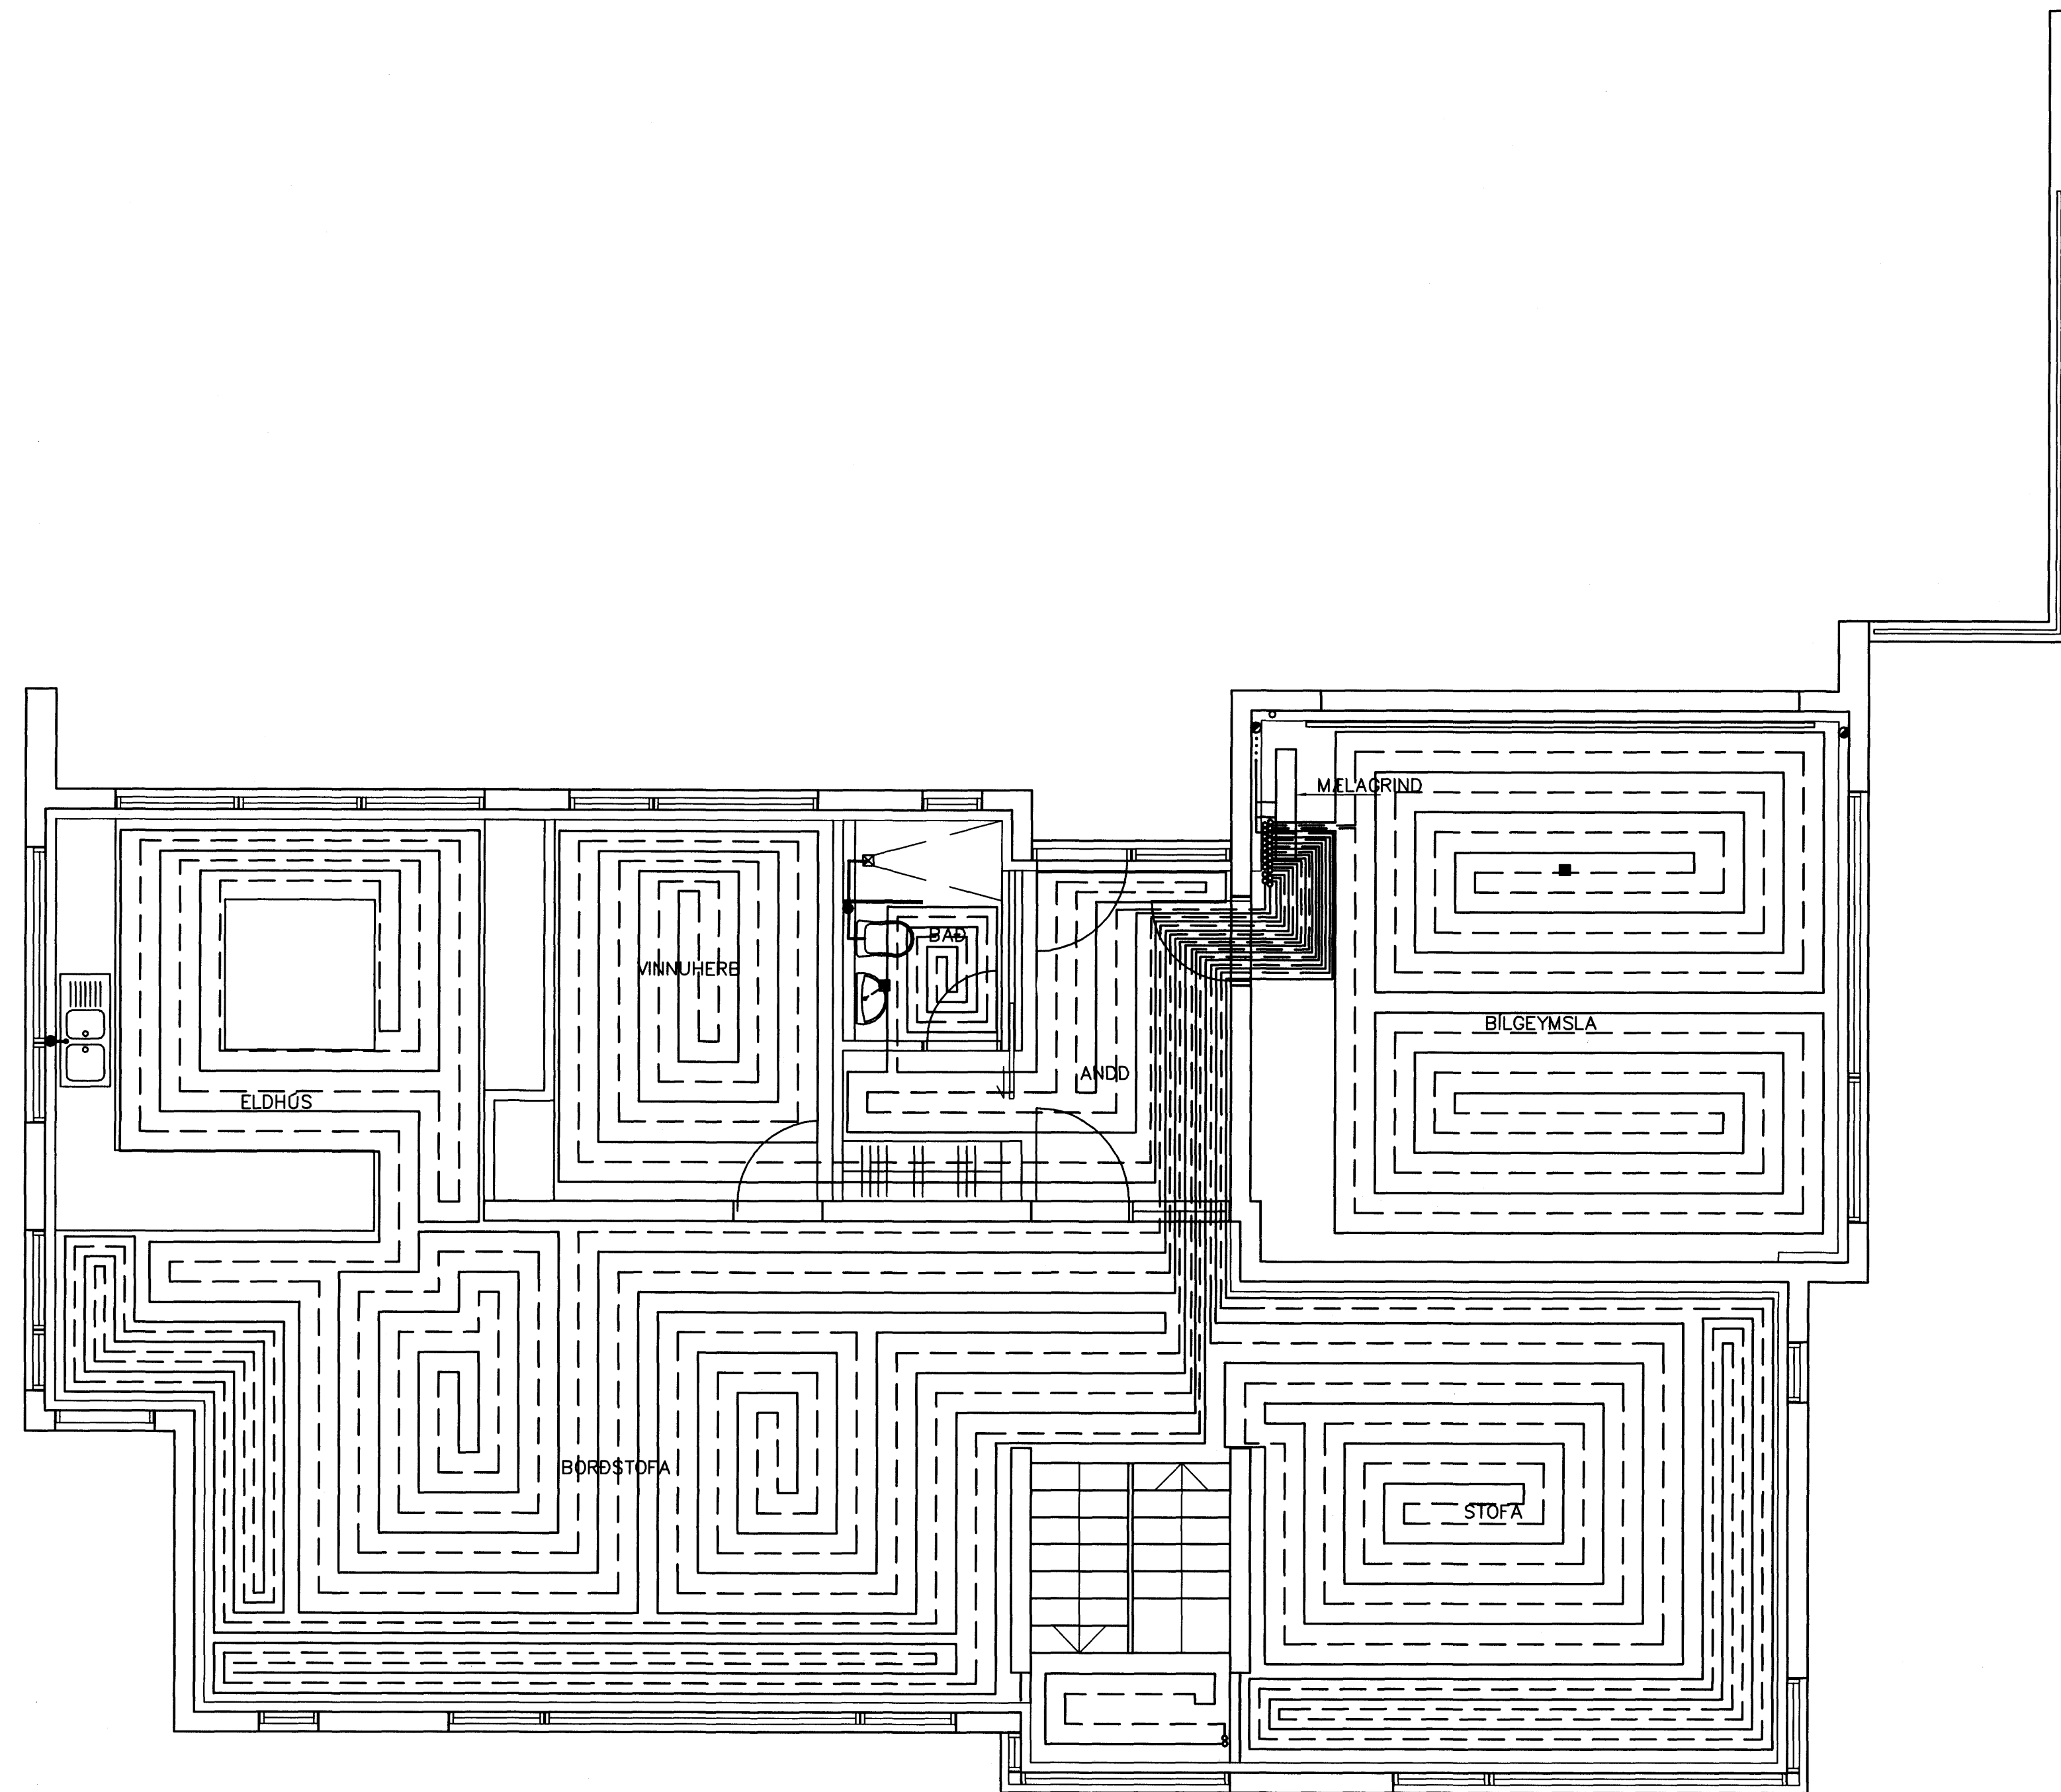

Byggingaálfurinn Húsasmiðjan  
Algeirir 1000  
1. & FEB. 2008  
VPS

GRUNNMYND 2 HÆÐAR 1:50

GÖLFHITALAGNIR  
16x20 Pe-PEX c/c100 OG 200  
SJÁ SNÍÐ

LAGNIR, SNÍÐ, 1:20

|     |        |                           |      |
|-----|--------|---------------------------|------|
| 01  | FEB.08 | TENGINGRIND GÖLFHITA FÆRÐ | G.H. |
| Br. | Dags.  | Eðli breytinga            | Sign |