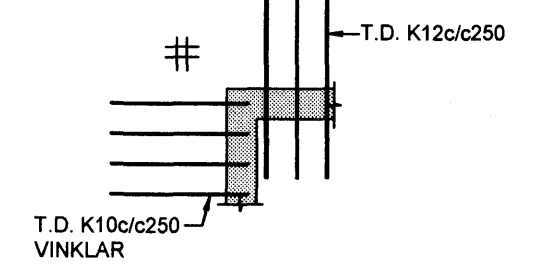

HÚS 21b - PLATA YFIR 1. HÆÐ - 1:50

Samþykkt þann
26 FEB. 2008
Byggingartillitunin í Hafnarfirði
F.h. Hrólfur S. Gunnlaugsson

Kr. 110457-2789

- SKÝRINGAR:**
- ÖLL MÁL ERU Í MILLIMETURM, ALLIR KÓTAR ERU Í METRUM
 - ALLA VEGGI SKAL BENDA MED TVÖFALDRI GRIND
 - ALLA VEGGI Á 1. HÆÐ SKAL BENDA MED K100/c200 LÖÐRÉTT OG K100/c150 LÁRÉTT NEMA ANNAD SÉ Sérstaklega tilgreint - SJÁ ALMENNT SNÍÐ FYRIR VEGGBENDINGU Í KRINGUM OP OG Á SAMSKYPTUM
 - ÞAR SEM PLÖTUBENDING ER SÝND Í KRINGUM OP, SVALIR O.Þ.H SKAL JÁRN ÁVALT GANGA SKEYTILENGD FRAM YFIR, NEMA ANNAD SÉ TILGREINT.
 - Í KRINGUM GÖT Í PLÖTUM SKAL ALMENNT EKKI SKERÐA JÁRNABENDINGU, ÞJAPPA SKAL JÁRNUM SAMAN Í KRINGUM GÖT LEYFILEGT AD STÆKKA ÞVERMÁL Á JÁRNUM (T.D. 1K16 JAFNGILDIR 2,5 K10)
 - ÞAR SEM PLÖTUBENDING ER SÝND YFIR VEGGJUM SKAL HÚN ALMENNT VERA MIÐJUSETT YFIR VEGG NEMA ANNAD SÉ TILGREINT.
 - ALMENNT ERU ALLAR PLÖTUR 285mm KÚLPLÖTU Í ÞÍÐUM OG 455mm KÚLPLÖTUR YFIR BÍLAGEYMSLU NEMA ANNAD SÉ Sérstaklega tilgreint
 - ALLAR SVALIR ERU FORSTEYPTAR
- TÁKN:
- GAT Í VEGG EDA PLÖTU
 - ÚRTAK Í EFRI BRÚN Á PLÖTU - DÝPT 200mm
 - ÓSAMFELLDUR VEGGUR Á HÆÐinni FYRIR OFAN
 - SÉR BENDING Í VEGGENDUM

SÉR BENDING Í VEGGENDUM

TÁKN	LÖÐRÉTT JÁRN	LYKKJUR	KRÓKAR
J1	5+5 K16	K100/c75	c/c300
J2	5+5+2 K12	K100/c75	

- KRÓKAR ERU K8 JÁRN BEYGD:
-
- LEGGJA SKAL KRÓKA ÞANNIG AD ÞEIR VÍXLIS LÁRÉTT BENDING Í VEGG SKAL GANGA SKEYTIL YFIR LYKGIU
- TÁKNAR SKEYTINGU Í NEDRI BRÚN Á MILLI KÚLPLATNA SJÁ TÖFLU
 - K100/c250 L=1000
 - K160/c250 L=1200
 - K200/c250 L=1500
 - BENDINGU Í EFRI BRÚN SKAL SKEYTA MED K100/c375 L=1000 NEMA ANNAD SÉ TILGREINT
 - TÁKNAR JÁRNAMÖTTU Á INNHORNUM MED SAMSKONAR JÁRNUM OG YFIR ÁSETUM VIÐ HORN

NR.	STÆRD	*HÆÐ	NR.	STÆRD	*HÆÐ
A	150x100	2760	L	150x150	
B	200x200	2500	M	150x300	
C	200x200	2510	N	150x400	
D	560x200x200		P	150x500	
E	300x300	2350	R	615x200x200	
F	390x200x200		U	150x100	1730
G	200x200		V	150x100	
H	500x200	2660	p	200x400	
I	500x150				
J	350x200x200				
K	200x200x200				