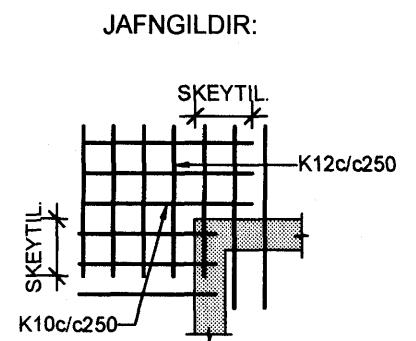

HÚS 21b - PLATA YFIR 1. HÆÐ - 1:50

Samþykkt þann
26 FEB. 2008
Byggingartillitunin í Hafnarfirði
F.h. Hrólfur S. Gunnlaugsson

Kr. 110457-2789

- SKÝRINGAR:**
- ÖLL MÁL ERU Í MILLIMETURM, ALLIR KÓTAR ERU Í METRUM
 - ALLA VEGGI SKAL BENDA MED TVÖFALDRI GRIND
 - ALLA VEGGI Á 1. HÆÐ SKAL BENDA MED K100/c200 LÖÐRÉTT OG K100/c150 LÁRÉTT NEMA ANNAD SÉ Sérstaklega tilgreint - SJÁ ALMENNT SNÍÐ FYRIR VEGGBENDINGU Í KRINGUM OP OG Á SAMSKYPTUM
 - ÞAR SEM PLÖTUBENDING ER SÝND Í KRINGUM OP, SVALIR O.Þ.H SKAL JÁRN ÁVALT GANGA SKEYTILENGD FRAM YFIR, NEMA ANNAD SÉ TILGREINT.
 - Í KRINGUM GÖT Í PLÖTUM SKAL ALMENNT EKKI SKERÐA JÁRNABENDINGU, ÞJAPPA SKAL JÁRNUM SAMAN Í KRINGUM GÖT LEYFILEGT AD STÆKKA ÞVERMÁL Á JÁRNUM (T.D. 1K16 JAFNGILDIR 2,5 K10)
 - ÞAR SEM PLÖTUBENDING ER SÝND YFIR VEGGJUM SKAL HÚN ALMENNT VERA MIÐJUSETT YFIR VEGG NEMA ANNAD SÉ TILGREINT.
 - ALMENNT ERU ALLAR PLÖTUR 285mm KÚLPLÖTU Í ÞÍÐUM OG 455mm KÚLPLÖTUR YFIR BÍLAGEYMSLU NEMA ANNAD SÉ Sérstaklega tilgreint
 - ALLAR SVALIR ERU FORSTEYPTAR
- TÁKN:
- GAT Í VEGG EDA PLÖTU
 - ÚRTAK Í EFRI BRÚN Á PLÖTU - DÝPT 200mm
 - ÓSAMFELLDUR VEGGUR Á HÆÐinni FYRIR OFAN
 - SÉR BENDING Í VEGGENDUM

SÉR BENDING Í VEGGENDUM

TÁKN	LÖÐRÉTT JÁRN	LYKKJUR	KRÓKAR
J1	5+5 K16	K100/c75	c/c300
J2	5+5+2 K12	K100/c75	

- KRÓKAR ERU K8 JÁRN BEYGD:
-
- LEGGJA SKAL KRÓKA ÞANNIG AD ÞEIR VÍXLIS LÁRÉTT BENDING Í VEGG SKAL GANGA SKEYTIL YFIR LYKGIU
- TÁKNAR SKEYTINGU Í NEDRI BRÚN Á MILLI KÚLPLATNA SJÁ TÖFLU
 - K100/c250 L=1000
 - K160/c250 L=1200
 - K200/c250 L=1500
 - BENDINGU Í EFRI BRÚN SKAL SKEYTA MED K100/c375 L=1000 NEMA ANNAD SÉ TILGREINT
 - TÁKNAR JÁRNAMÖTTU Á INNHORNUM MED SAMSKONAR JÁRNUM OG YFIR ÁSETUM VIÐ HORN

NR.	STÆRD	*HÆÐ	NR.	STÆRD	*HÆÐ
A	150x100	2760	L	150x150	
B	200x200	2500	M	150x300	
C	200x200	2510	N	150x400	
D	560x200x200		P	150x500	
E	300x300	2350	R	615x200x200	
F	390x200x200		U	150x100	1730
G	200x200		V	150x100	
H	500x200	2660	p	200x400	
I	500x150				
J	350x200x200				
K	200x200x200				