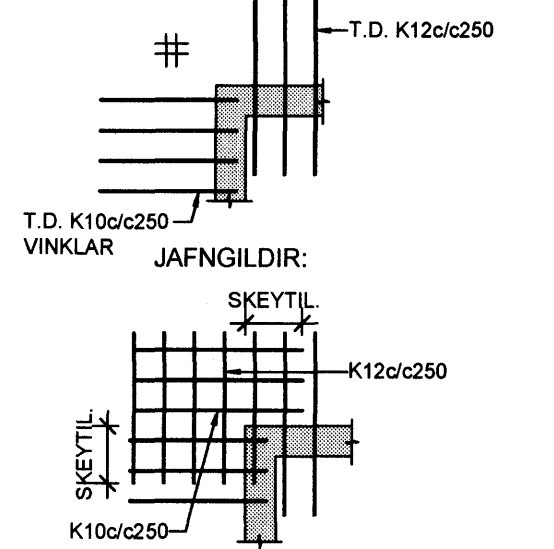

HÚS 21b - PLATA YFIR 2. HÆÐ - 1:50

Samþykkt þann
26 FEB. 2008
Byggingarfulltrúinn í Hafnarfirði
F.h. Hröflur S. Gunnlaugsson

ÁRTUN SAMRÆMIÐGARHÖNNUNAR
[Signature]
Kl. 110457-2789

SKÝRINGAR:

- ÖLL MÁL ERU Í MILLIMETURM, ALLIR KÓTAR ERU Í METRUM
- ALLA VEGGI SKAL BENDA MEÐ K100/c250 LÖÐRÉTT OG K100/c150 LÁRÉTT NEMA ANNAD SÉ Sérstaklega tilgreint - SJÁ ALMENN SNÍÐ FYRIR VEGGBENDINGU Í KRINGUM OP OG Á SAMSKYPTUM
- ÞAR SEM PLÖTUBENDING ER SÝND Í KRINGUM OP, SVALIR O.Þ.H SKAL JÁRN ÁVALT GANGA SKEYTILENGD FRAM YFIR, NEMA ANNAD SÉ TILGREINT.
- Í KRINGUM GÓT Í PLÖTUM SKAL ALMENNT EKKI SKERÐA JÁRNABENDINGU, ÞJAPPA SKAL JÁRNUM SAMAN Í KRINGUM GÓT (LEYFLEGT AD STÆKKA ÞVERMÁL Á JÁRNUM T.D. 1K16 JAFNGILDIR 2,5 K10)
- ÞAR SEM PLÖTUBENDING ER SÝND YFIR VEGGJUM SKAL HÚN ALMENNT VERA MIÐJUSETT YFIR VEGG NEMA ANNAD SÉ TILGREINT.
- ALMENNT ERU ALLAR PLÖTUR 285mm KÚLPLÖTU Í ÍBÚÐUM OG 455mm KÚLPLÖTUR YFIR BÍLAGEYMSLU NEMA ANNAD SÉ Sérstaklega tilgreint
- ALLAR SVALIR ERU FORSTEYPTAR

TÁKN:

- ☒ GAT Í VEGG EDA PLÖTU
- ☒ 200mm DJÚPT ÚRTAK Í EFRI BRÚN Á PLÖTU
- ☒ ÓSAMFELLDUR VEGGUR Á HÆÐINI FYRIR OFAN
- ◇ TÁKNAR SKEYTINGU Í NEDRI BRÚN Á MILLI KÚLPLATNA SJÁ TÖFLU
- ◇ K100/c250 L=1000
- ◇ K160/c250 L=1200
- ◇ K200/c250 L=1500
- BENDINGU Í EFRI BRÚN SKAL SKEYTA MEÐ K100/c375 L=1000 NEMA ANNAD SÉ TILGREINT
- # TÁKNAR JÁRNAMOTTU Á INNHORNUM MEÐ SAMSKONAR JÁRNUM OG YFIR ÁSETUM VÍÐ HORN