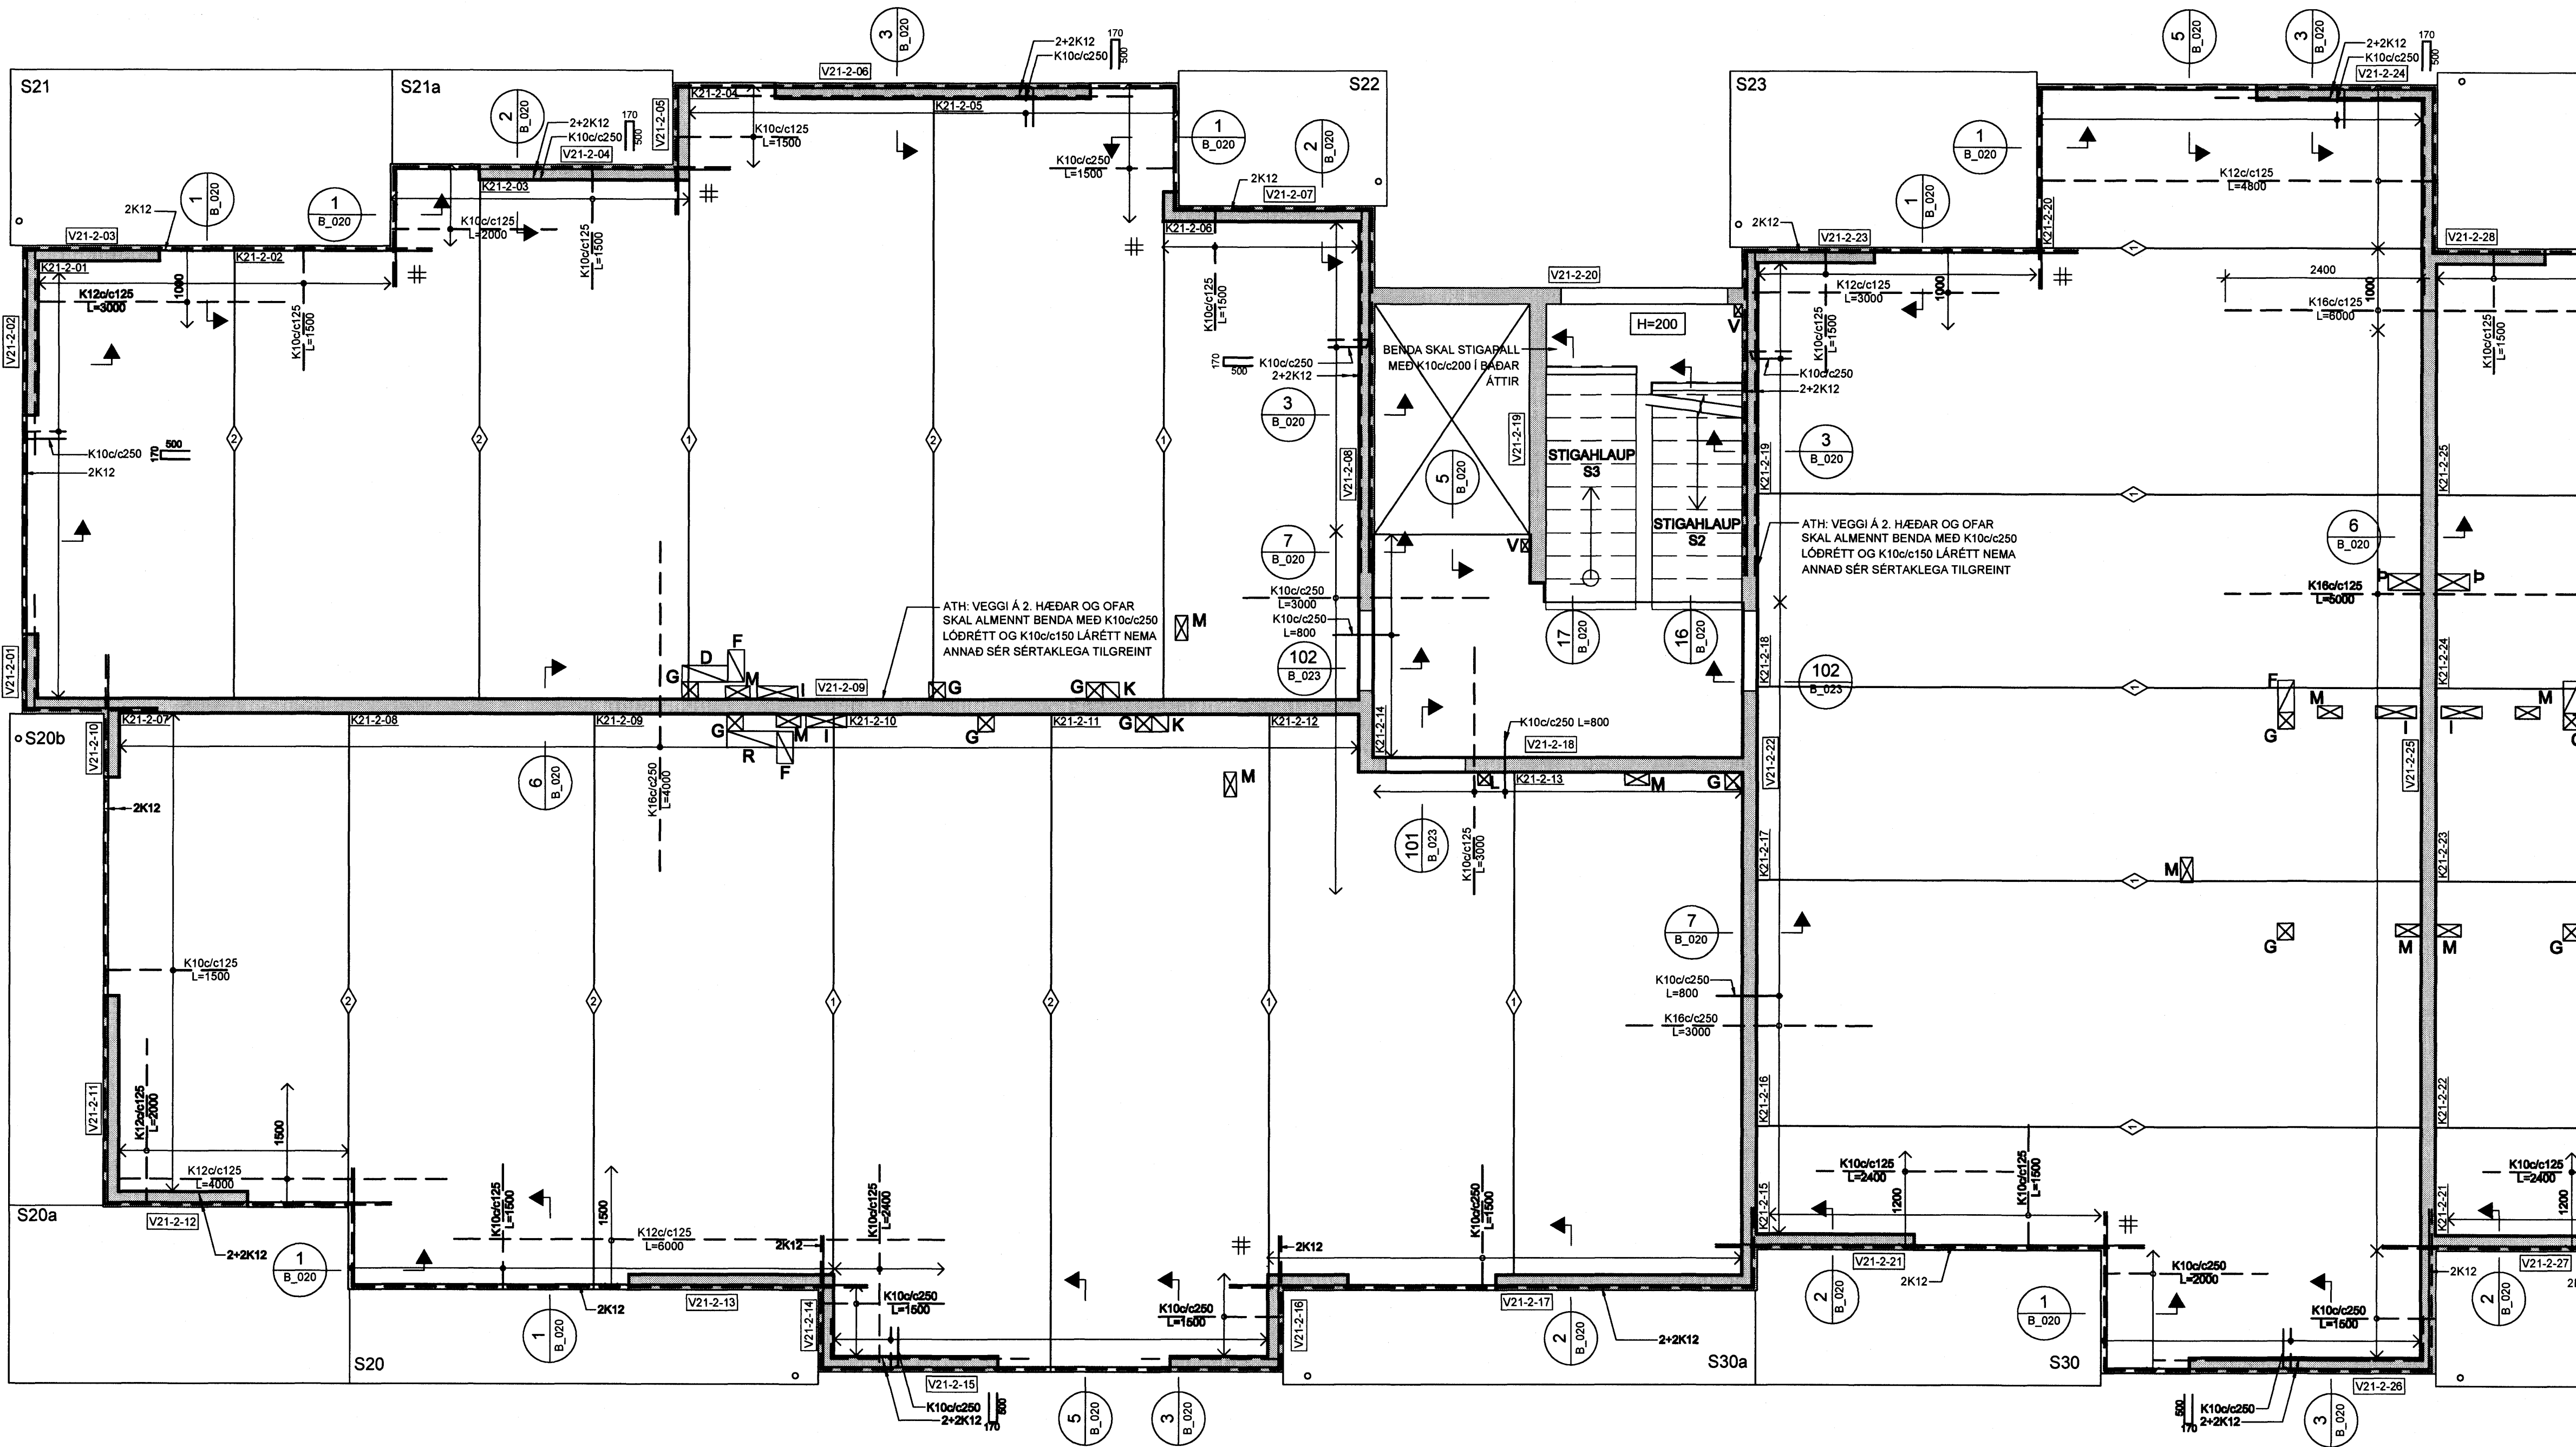

HÚS 21b - PLATA YFIR 2. HÆÐ - 1:50

Samþykkt þann
26 FEB. 2008
Byggingarfulltrúinn í Hafnarfirði
F.h. Hröflur S. Gunnlaugsson

ÁRTUN SAMRÆMIÐGARHÖNNUNAR
[Signature]
Kl. 110457-2789

SKÝRINGAR:

- ÖLL MÁL ERU Í MILLIMETURM, ALLIR KÓTAR ERU Í METRUM
- ALLA VEGGI SKAL BENDA MEÐ K100/c250 LÖÐRÉTT OG K100/c150 LÁRÉTT NEMA ANNAD SÉ Sérstaklega tilgreint - SJÁ ALMENN SNÍÐ FYRIR VEGGBENDINGU Í KRINGUM OP OG Á SAMSKYPTUM
- ÞAR SEM PLÖTUBENDING ER SÝND Í KRINGUM OP, SVALIR O.Þ.H SKAL JÁRN ÁVALT GANGA SKEYTILENGD FRAM YFIR, NEMA ANNAD SÉ TILGREINT.
- Í KRINGUM GÓT Í PLÖTUM SKAL ALMENNT EKKI SKERÐA JÁRNABENDINGU, ÞJAPPA SKAL JÁRNUM SAMAN Í KRINGUM GÓT (LEYFLEGT AD STÆKKA ÞVERMÁL Á JÁRNUM T.D. 1K16 JAFNGILDIR 2,5 K10)
- ÞAR SEM PLÖTUBENDING ER SÝND YFIR VEGGJUM SKAL HÚN ALMENNT VERA MIÐJUSETT YFIR VEGG NEMA ANNAD SÉ TILGREINT.
- ALMENNT ERU ALLAR PLÖTUR 285mm KÚLPLÖTU Í ÍBÚÐUM OG 455mm KÚLPLÖTUR YFIR BÍLAGEYMSLU NEMA ANNAD SÉ Sérstaklega tilgreint
- ALLAR SVALIR ERU FORSTEYPTAR

TÁKN:

- ☒ GAT Í VEGG EDA PLÖTU
- ☒ 200mm DJÚPT ÚRTAK Í EFRI BRÚN Á PLÖTU
- ☒ ÓSAMFELLDUR VEGGUR Á HÆÐINI FYRIR OFAN
- ◇ TÁKNAR SKEYTINGU Í NEDRI BRÚN Á MILLI KÚLPLATNA SJÁ TÖFLU
- ◇ K100/c250 L=1000
- ◇ K160/c250 L=1200
- ◇ K200/c250 L=1500
- BENDINGU Í EFRI BRÚN SKAL SKEYTA MEÐ K100/c375 L=1000 NEMA ANNAD SÉ TILGREINT
- # TÁKNAR JÁRNAMOTTU Á INNHORNUM MEÐ SAMSKONAR JÁRNUM OG YFIR ÁSETUM VÍÐ HORN

GÓT OG ÚRTÖK Í VEGGI OG PLÖTUR FYRIR HÚS 21 :

NR.	STÆRD	HÆÐ	NR.	STÆRD	HÆÐ
A	150x100	2760	L	150x150	
B	200x200	2500	M	150x300	
C	200x200	2510	N	150x400	
D	560x200x200		P	150x500	
E	300x300	2350	R	615x200x200	
F	390x200x200		U	150x100	1730
G	200x200		V	150x100	
H	500x200	2660	P	200x400	
I	500x150				
J	350x200x200				
K	200x200x200				