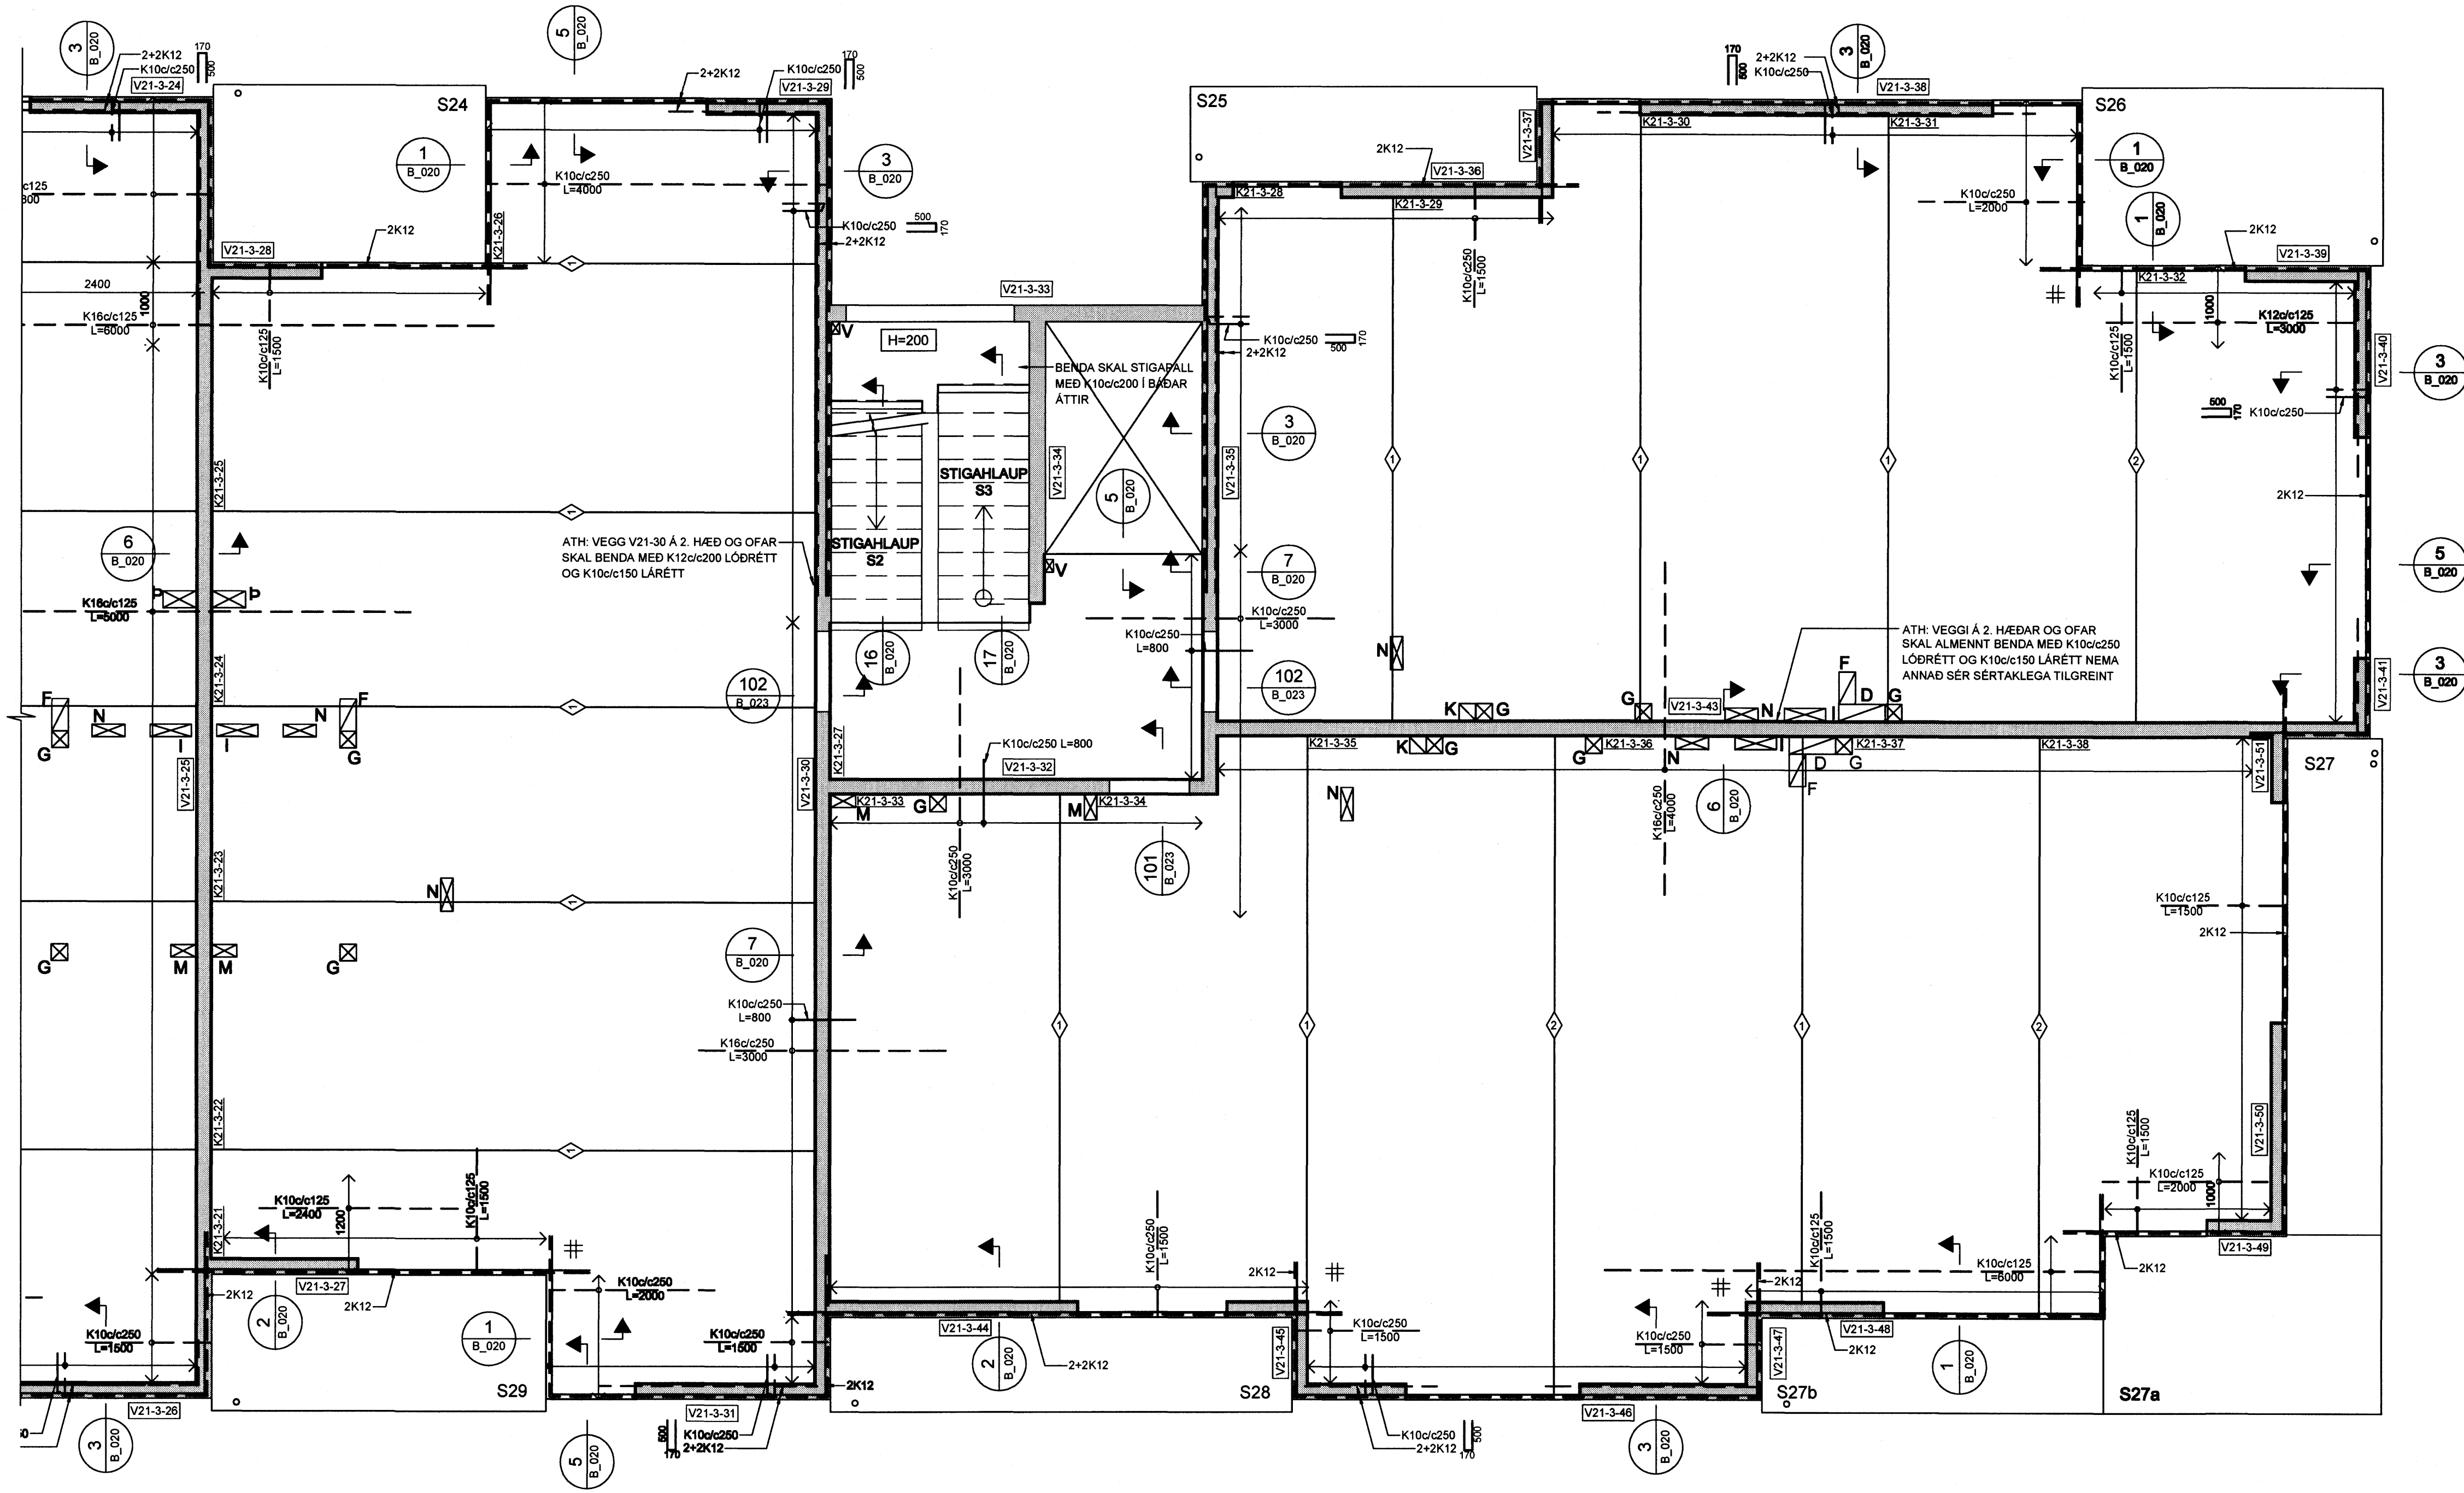

HÚS 21b - PLATA YFIR 3. HÆÐ - 1:50

ÁRTUN SAMRÆMIÐGARNHÖNLEIÐAR
[Signature]
Kt. 110457-2789

- SKÝRINGAR:**
- ÖLL MÁL ERU Í MILLIMETURM, ALLIR KÓTAR ERU Í METRUM
 - ALLA VEGGI SKAL BENDA MED K100/c250 LÖÐRÉTT OG K100/c150 LÁRÉTT NEMA ANNAD SÉR SERTAKLEGA TILGREINT - SJÁ ALMENNT SNÍÐ FYRIR VEGGBENDINGU Í KRINGUM OP OG Á SAMSKYTTUM
 - ÞAR SEM PLÖTUBENDING ER SÝND Í KRINGUM OP, SVALIR O.P.H SKAL JÁRN ÁVALT GANGA SKEYTILENGD FRAM YFIR, NEMA ANNAD SÉR TILGREINT.
 - Í KRINGUM GÓT Í PLÖTUM SKAL ALMENNT EKKI SKERÐA JÁRNABENDINGU, ÞJAPPA SKAL JÁRNUM SAMAN Í KRINGUM GÓT (LEYFILEGT AD STÆKKA ÞVERMÁL Á JÁRNUM T.D. 1K16 JAFNGILDIR 2,5 K10)
 - ÞAR SEM PLÖTUBENDING ER SÝND YFIR VEGGJUM SKAL HÚN ALMENNT VERA MIÐJUSETT YFIR VEGG NEMA ANNAD SÉR TILGREINT.
 - ALMENNT ERU ALLAR PLÖTUR 285mm KÚLUPLÖTU Í IBÜÐUM OG 455mm KÚLUPLÖTUR YFIR BÍLAGYMSLU NEMA ANNAD SÉR SERTAKLEGA TILGREINT
 - ALLAR SVALIR ERU FORSTEYPTAR
- TÁKN:**
- GAT Í VEGG EDA PLÖTU
 - 200mm DJÚPT ÚRTAK Í EFRI BRÚN Á PLÖTU
 - ÓSAMFELLDUR VEGGUR Á HÆÐINI FYRIR OFAN
 - TÁKNAR SKEYTINGU Í NEDRI BRÚN Á MILLI KÚLUPLATNA SJÁ TÖFLU
 - K100/c250 L=1000
 - K160/c250 L=1200
 - K200/c250 L=1500
 - BENDINGU Í EFRI BRÚN SKAL SKEYTA MED K100/c375 L=1000 NEMA ANNAD SÉR TILGREINT
 - TÁKNAR JÁRNAMOTTU Á INNHORNUM MED SAMSKONAR JÁRNUM OG YFIR ÁSETUM VIÐ HORN

GÓT OG ÚRTÓK Í VEGGI OG PLÖTUR FYRIR HÚS 21 :

NR.	STÆRD	*HÆÐ	NR.	STÆRD	*HÆÐ
A	150x100	2760	L	150x150	
B	200x200	2500	M	150x300	
C	200x200	2510	N	150x400	
D	560x200x200		P	150x500	
E	300x300	2350	R	615x200x200	
F	390x200x200		U	150x100	1730
G	200x200		V	150x100	
H	500x200	2660	Þ	200x400	
I	500x150				
J	350x200x200				
K	200x200x200				