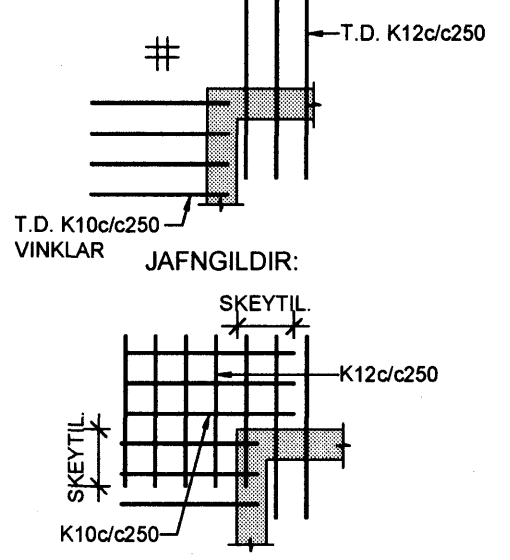

HÚS 21b - PLATA YFIR 3. HÆÐ - 1:50

ÁRTUN SAMRÆMIÐGARNHÖNLEIÐAR
[Signature]
Kt. 110457-2789

- SKÝRINGAR:**
- ÖLL MÁL ERU Í MILLIMETURM, ALLIR KÓTAR ERU Í METRUM
 - ALLA VEGGI SKAL BENDA MED K100/c250 LÖÐRÉTT OG K100/c150 LÁRÉTT NEMA ANNAD SÉR SERTAKLEGA TILGREINT - SJÁ ALMENNT SNÍÐ FYRIR VEGGBENDINGU Í KRINGUM OP OG Á SAMSKYTTUM
 - ÞAR SEM PLÖTUBENDING ER SÝND Í KRINGUM OP, SVALIR O.P.H SKAL JÁRN ÁVALT GANGA SKEYTILENGD FRAM YFIR, NEMA ANNAD SÉR TILGREINT.
 - Í KRINGUM GÓT Í PLÖTUM SKAL ALMENNT EKKI SKERÐA JÁRNABENDINGU, ÞJAPPA SKAL JÁRNUM SAMAN Í KRINGUM GÓT (LEYFILEGT AD STÆKKA ÞVERMÁL Á JÁRNUM T.D. 1K16 JAFNGILDIR 2,5 K10)
 - ÞAR SEM PLÖTUBENDING ER SÝND YFIR VEGGJUM SKAL HÚN ALMENNT VERA MIÐJUSETT YFIR VEGG NEMA ANNAD SÉR TILGREINT.
 - ALMENNT ERU ALLAR PLÖTUR 285mm KÚLUPLÖTU Í IBÜÐUM OG 455mm KÚLUPLÖTUR YFIR BÍLAGYMSLU NEMA ANNAD SÉR SERTAKLEGA TILGREINT
 - ALLAR SVALIR ERU FORSTEYPTAR
- TÁKN:**
- GAT Í VEGG EDA PLÖTU
 - 200mm DJÚPT ÚRTAK Í EFRI BRÚN Á PLÖTU
 - ÓSAMFELLDUR VEGGUR Á HÆÐINI FYRIR OFAN
 - TÁKNAR SKEYTINGU Í NEDRI BRÚN Á MILLI KÚLUPLATNA SJÁ TÖFLU
 - K100/c250 L=1000
 - K160/c250 L=1200
 - K200/c250 L=1500
 - BENDINGU Í EFRI BRÚN SKAL SKEYTA MED K100/c375 L=1000 NEMA ANNAD SÉR TILGREINT
 - TÁKNAR JÁRNAMOTTU Á INNHORNUM MED SAMSKONAR JÁRNUM OG YFIR ÁSETUM VIÐ HORN