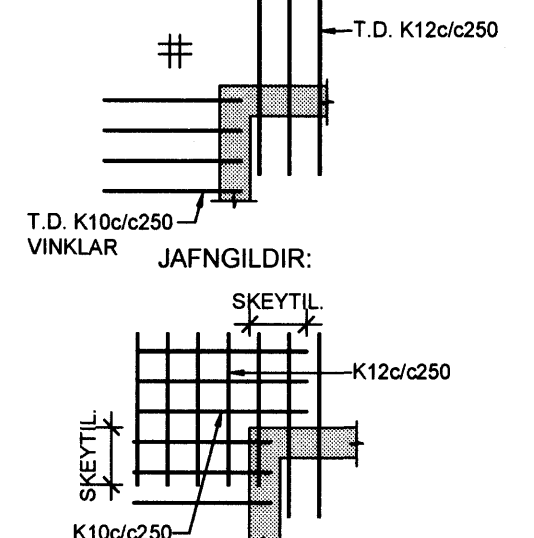

HÚS 21a - PLATA YFIR 4. HÆÐ - 1:50

ÁRTUN SAMBANDSÁSGARHÖNDLUNAR
Kl. 110457-2789

SKÝRINGAR:

- ÖLL MÁL ERU Í MILLIMETURM, ALLIR KÓTAR ERU Í METRUM
- ALLA VEGGI SKAL BENDA MED K100c250 LÖÐRÉTT OG K100c150 LÁRÉTT NEMA ANNAD SÉR SERTAKLEGA TILGREINT - SJÁ ALMENNT SNIÐ FYRIR VEGGBENDINGU Í KRINGUM OP OG Á SAMSKYTTUM
- ÞAR SEM PLÖTUBENDING ER SÝND Í KRINGUM OP, SVALIR O.P.H SKAL JÁRN ÁVALT GANGA SKEYTILENGD FRAM YFIR, NEMA ANNAD SÉ TILGREINT.
- Í KRINGUM GÓT Í PLÖTUM SKAL ALMENNT EKKI SKERÐA JÁRNABENDINGU, ÞJAPPA SKAL JÁRNUM SAMAN Í KRINGUM GÓT (LEYFILEGT AD STEKKA ÞVERMÁL Á JÁRNUM T.D. 1K16 JAFNGILDIR 2,5 K10)
- ÞAR SEM PLÖTUBENDING ER SÝND YFIR VEGGJUM SKAL HÚN ALMENNT VERA MIÐJUSETT YFIR VEGG NEMA ANNAD SÉ TILGREINT.
- ALMENNT ERU ALLAR PLÖTUR 285mm KÚLUPLÖTU Í IBÚÐUM OG 455mm KÚLUPLÖTUR YFIR BÍLAGYMSLU NEMA ANNAD SÉ SERTAKLEGA TILGREINT
- ALLAR SVALIR ERU FORSTEYPTAR

TÁKN:

- GAT Í VEGG EDA PLÖTU
- 200mm DJÚPT ÚRTAK Í EFRI BRÚN Á PLÖTU
- ÓSAMFELLDUR VEGGUR Á HÆÐINI YFIR OFAN
- TÁKNAR SKEYTINGU Í NEDRI BRÚN Á MILLI KÚLUPLATNA SJÁ TÖFLU
- K100c250 L=1000
- K160c250 L=1200
- K200c250 L=1500
- BENDINGU Í EFRI BRÚN SKAL SKEYTA MED K100c375 L=1000 NEMA ANNAD SÉ TILGREINT
- TÁKNAR JÁRNAMOTTU Á INNHORNUM MED SAMSKONAR JÁRNUM OG YFIR ÁSETUM VID HORN