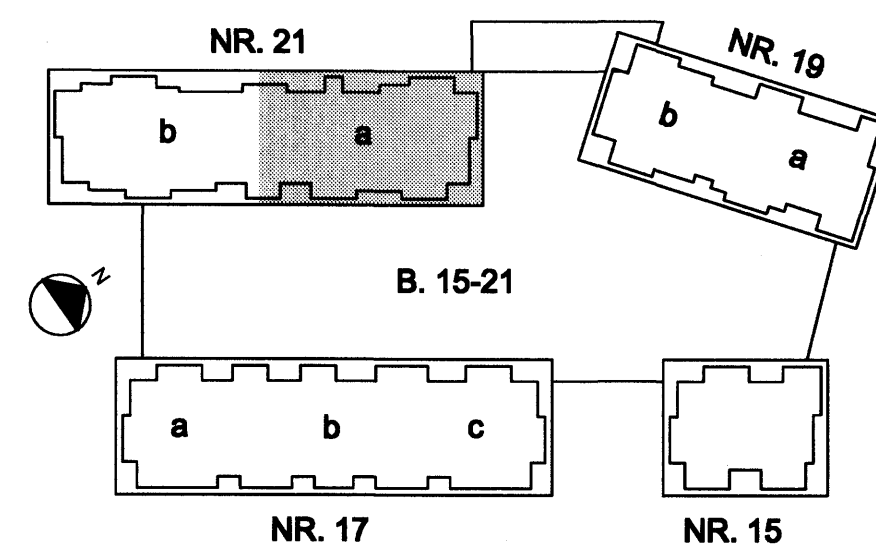

GÓT OG ÚRTÓK Í VEGGI OG PLÖTUR FYRIR HÚS 21 :

NR.	STÆRD	*HÆÐ	NR.	STÆRD	*HÆÐ
A	150x100	2760	L	150x150	
B	200x200	2500	M	150x300	
C	200x200	2510	N	150x400	
D	500x200x200		P	150x500	
E	300x300	2350	R	615x200x200	
F	390x200x200		U	150x100	1730
G	200x200		V	150x100	
H	500x200	2660	D	200x400	
I	500x150				
J	350x200x200				
K	200x200x200				

* HÆÐ = HÆÐ FRÁ STEYPUKÓTA Á NEDRI BRÚN GATS