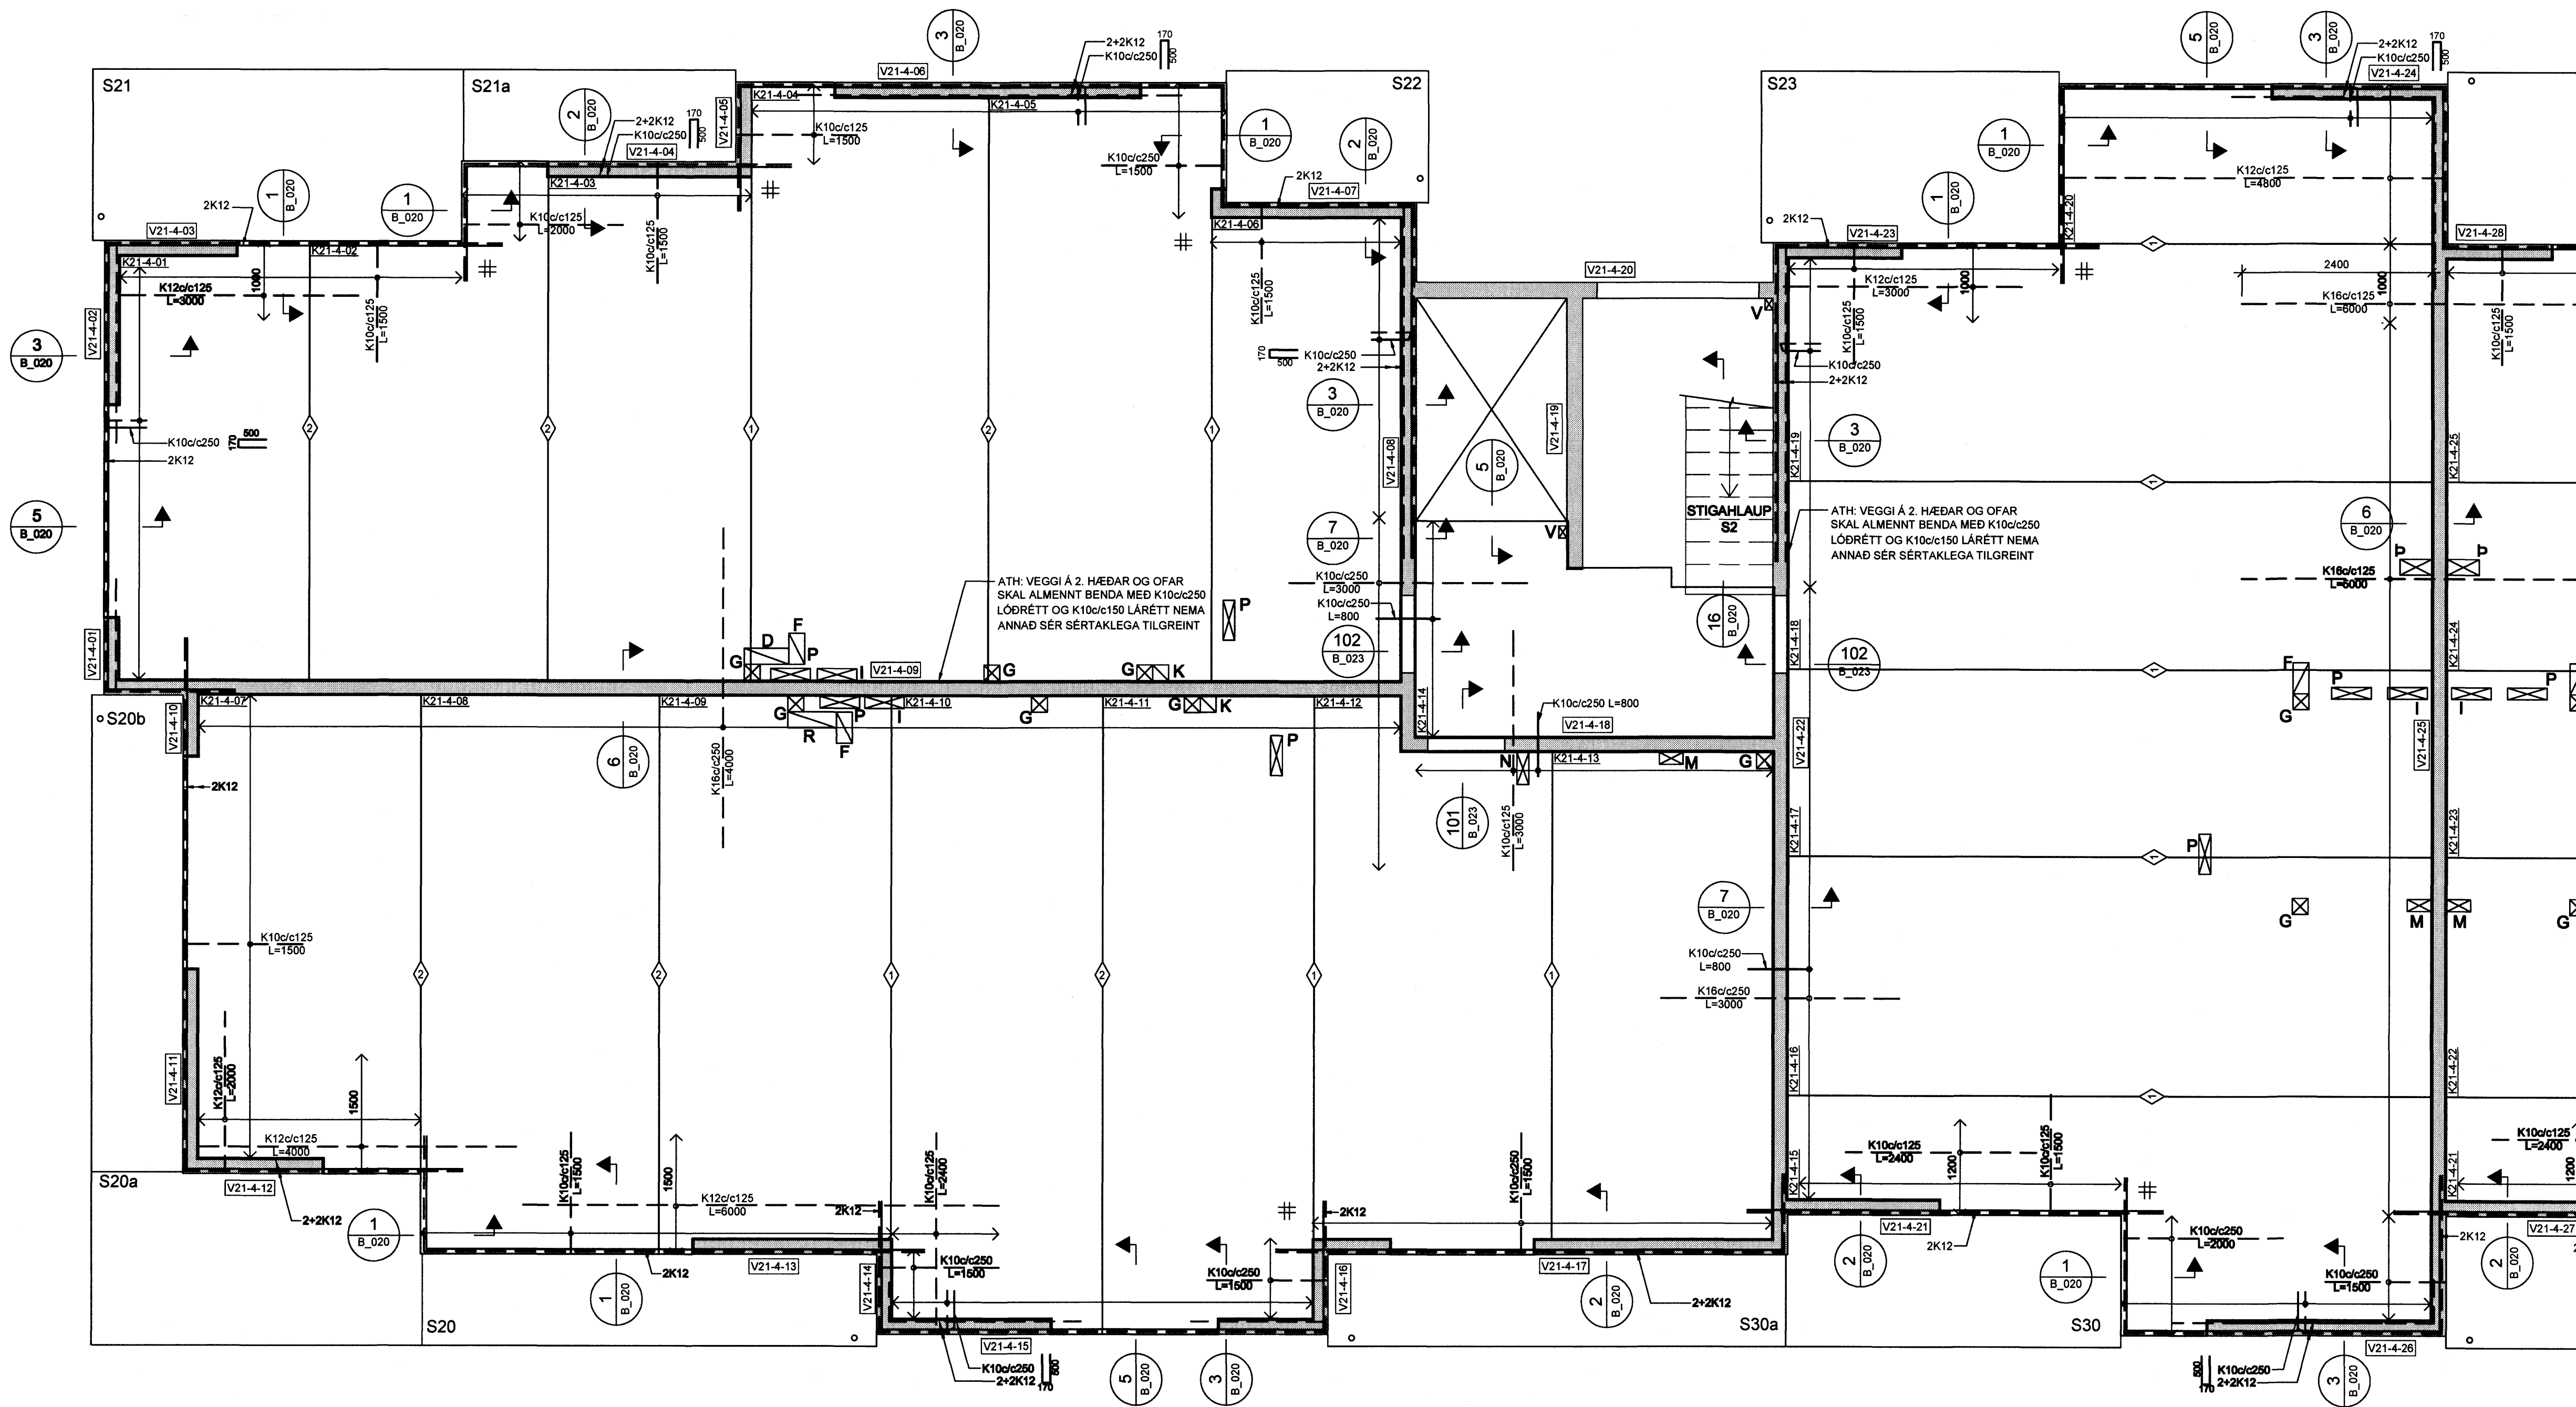

HÚS 21a - PLATA YFIR 4. HÆÐ - 1:50

ÁRTUN SAMBANDSÁSGARHÖNDLUNAR
Kl. 110457-2789

SKÝRINGAR:

- ÖLL MÁL ERU Í MILLIMETURM, ALLIR KÓTAR ERU Í METRUM
- ALLA VEGGI SKAL BENDA MED K100c250 LÖÐRÉTT OG K100c150 LÁRÉTT NEMA ANNAD SÉR SERTAKLEGA TILGREINT - SJÁ ALMENNT SNIÐ FYRIR VEGGBENDINGU Í KRINGUM OP OG Á SAMSKYTTUM
- ÞAR SEM PLÖTUBENDING ER SÝND Í KRINGUM OP, SVALIR O.P.H SKAL JÁRN ÁVALT GANGA SKEYTILENGD FRAM YFIR, NEMA ANNAD SÉ TILGREINT.
- Í KRINGUM GÓT Í PLÖTUM SKAL ALMENNT EKKI SKERÐA JÁRNABENDINGU, ÞJAPPA SKAL JÁRNUM SAMAN Í KRINGUM GÓT (LEYFILEGT AD STEKKA ÞVERMÁL Á JÁRNUM T.D. 1K16 JAFNGILDIR 2,5 K10)
- ÞAR SEM PLÖTUBENDING ER SÝND YFIR VEGGJUM SKAL HÚN ALMENNT VERA MIÐJUSETT YFIR VEGG NEMA ANNAD SÉ TILGREINT.
- ALMENNT ERU ALLAR PLÖTUR 285mm KÚLUPLÖTU Í IBÚÐUM OG 455mm KÚLUPLÖTUR YFIR BÍLAGYMSLU NEMA ANNAD SÉ SERTAKLEGA TILGREINT
- ALLAR SVALIR ERU FORSTEYPTAR

TÁKN:

- GAT Í VEGG EDA PLÖTU
- 200mm DJÚPT ÚRTAK Í EFRI BRÚN Á PLÖTU
- ÓSAMFELLDUR VEGGUR Á HÆÐINI YFIR OFAN
- TÁKNAR SKEYTINGU Í NEDRI BRÚN Á MILLI KÚLUPLATNA SJÁ TÖFLU
- K100c250 L=1000
- K160c250 L=1200
- K200c250 L=1500
- BENDINGU Í EFRI BRÚN SKAL SKEYTA MED K100c375 L=1000 NEMA ANNAD SÉ TILGREINT
- TÁKNAR JÁRNAMOTTU Á INNHORNUM MED SAMSKONAR JÁRNUM OG YFIR ÁSETUM VID HORN

TILVÍSANIR:

ALMENNAR SKÝRINGAR SJÁ BL. NR. B(15-21)_001

GÓT OG ÚRTÓK Í VEGGI OG PLÖTUR FYRIR HÚS 21 :

NR.	STÆRD	*HÆÐ	NR.	STÆRD	*HÆÐ
A	150x100	2760	L	150x150	
B	200x200	2500	M	150x300	
C	200x200	2510	N	150x400	
D	500x200x200		P	150x500	
E	300x300	2350	R	615x200x200	
F	390x200x200		U	150x100	1730
G	200x200		V	150x100	
H	500x200	2660	D	200x400	
I	500x150				
J	350x200x200				
K	200x200x200				