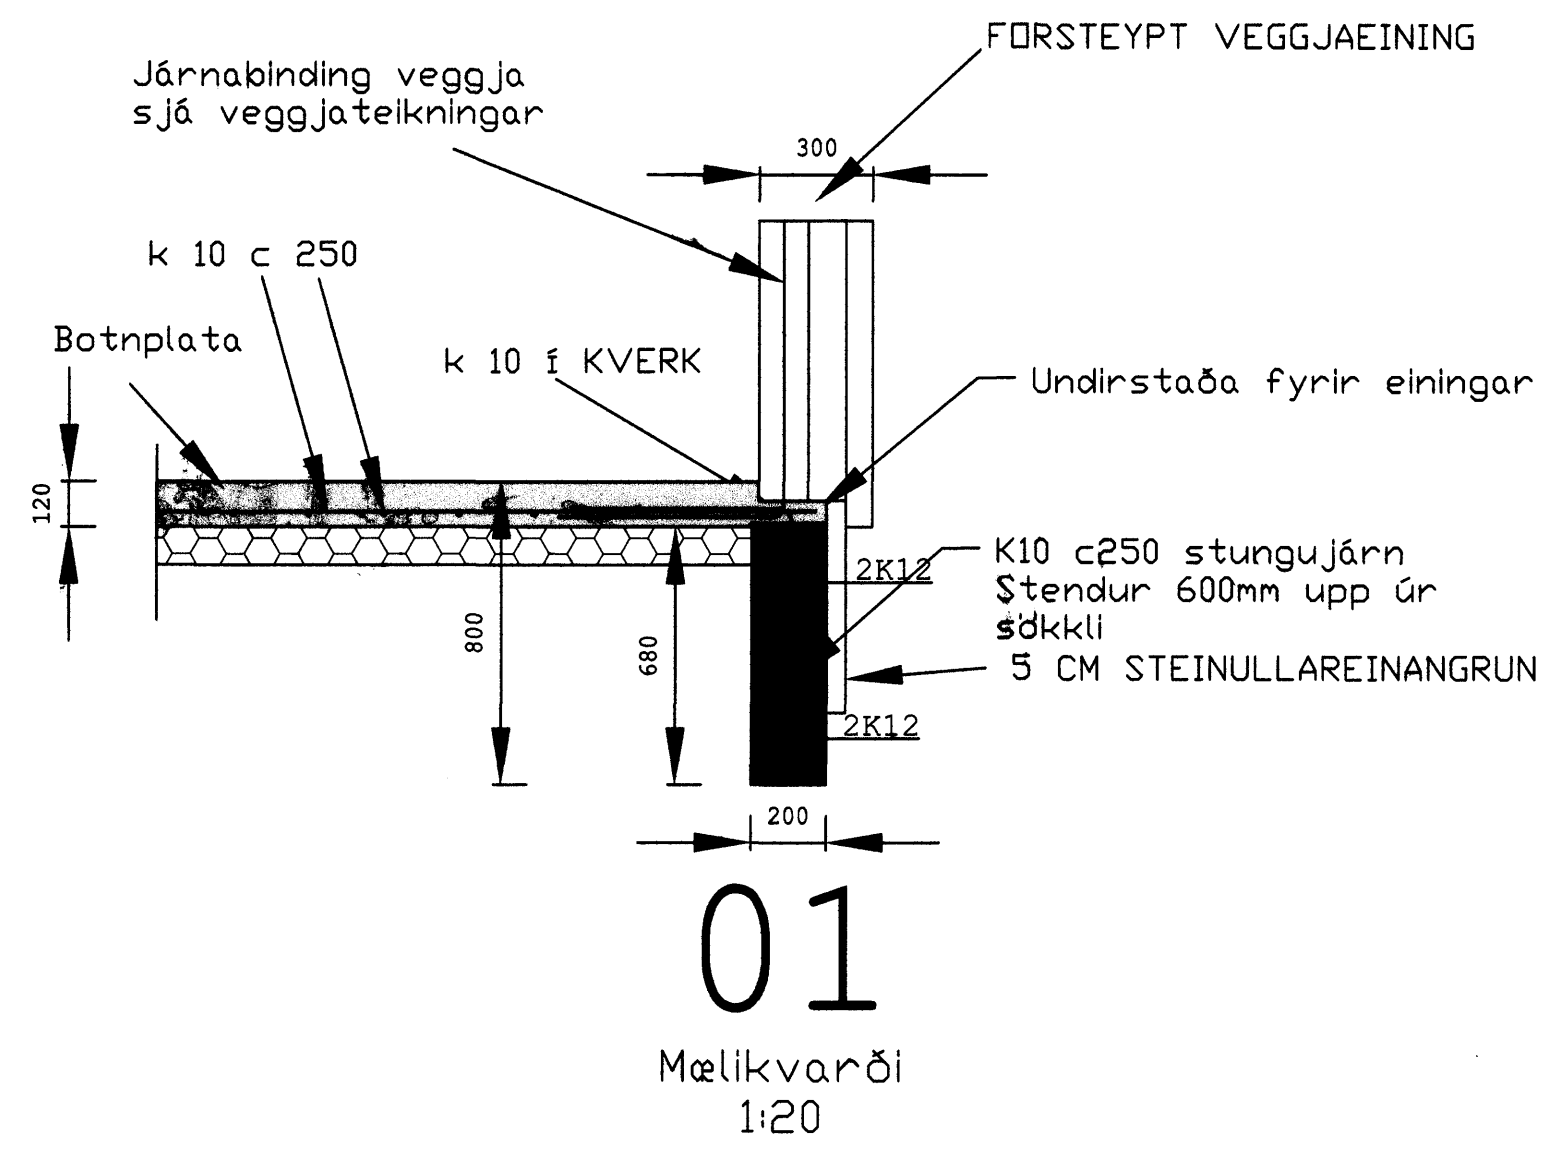

Adalhönnuður
Sigurbjartur Halldórsson
Laxakvísl 35, 110 Reykjavík
kt: 230656-3479 S: 876-8022
Afflum hönnuðar
Sigurbjartur Halldórsson
Afflum hönnuðar
Sigurbjartur Halldórsson
Breyting:

Furuás 1-3-5 Hafnarfjörð
Burðarþolsteikningar

teikning Sökkull og snið	teikning nr. A10
Járnabinding plötu 1. hæðar	m.v. 1:50 1:20
hönnuður Sigurbjartur Halldórsson	teiknaður Jón Bjarni Jónsson
dagur 06.FEB. 2008	tönnuskrá Furuas-1,3,5-burður.dwg

blaðstærð
A1

Öll mál eru í millimetrum
Mælið ekki af teikningum, öll mál athugið á staðnum
Ósamræmi í teikningum skal tilkynna hönnuði stra