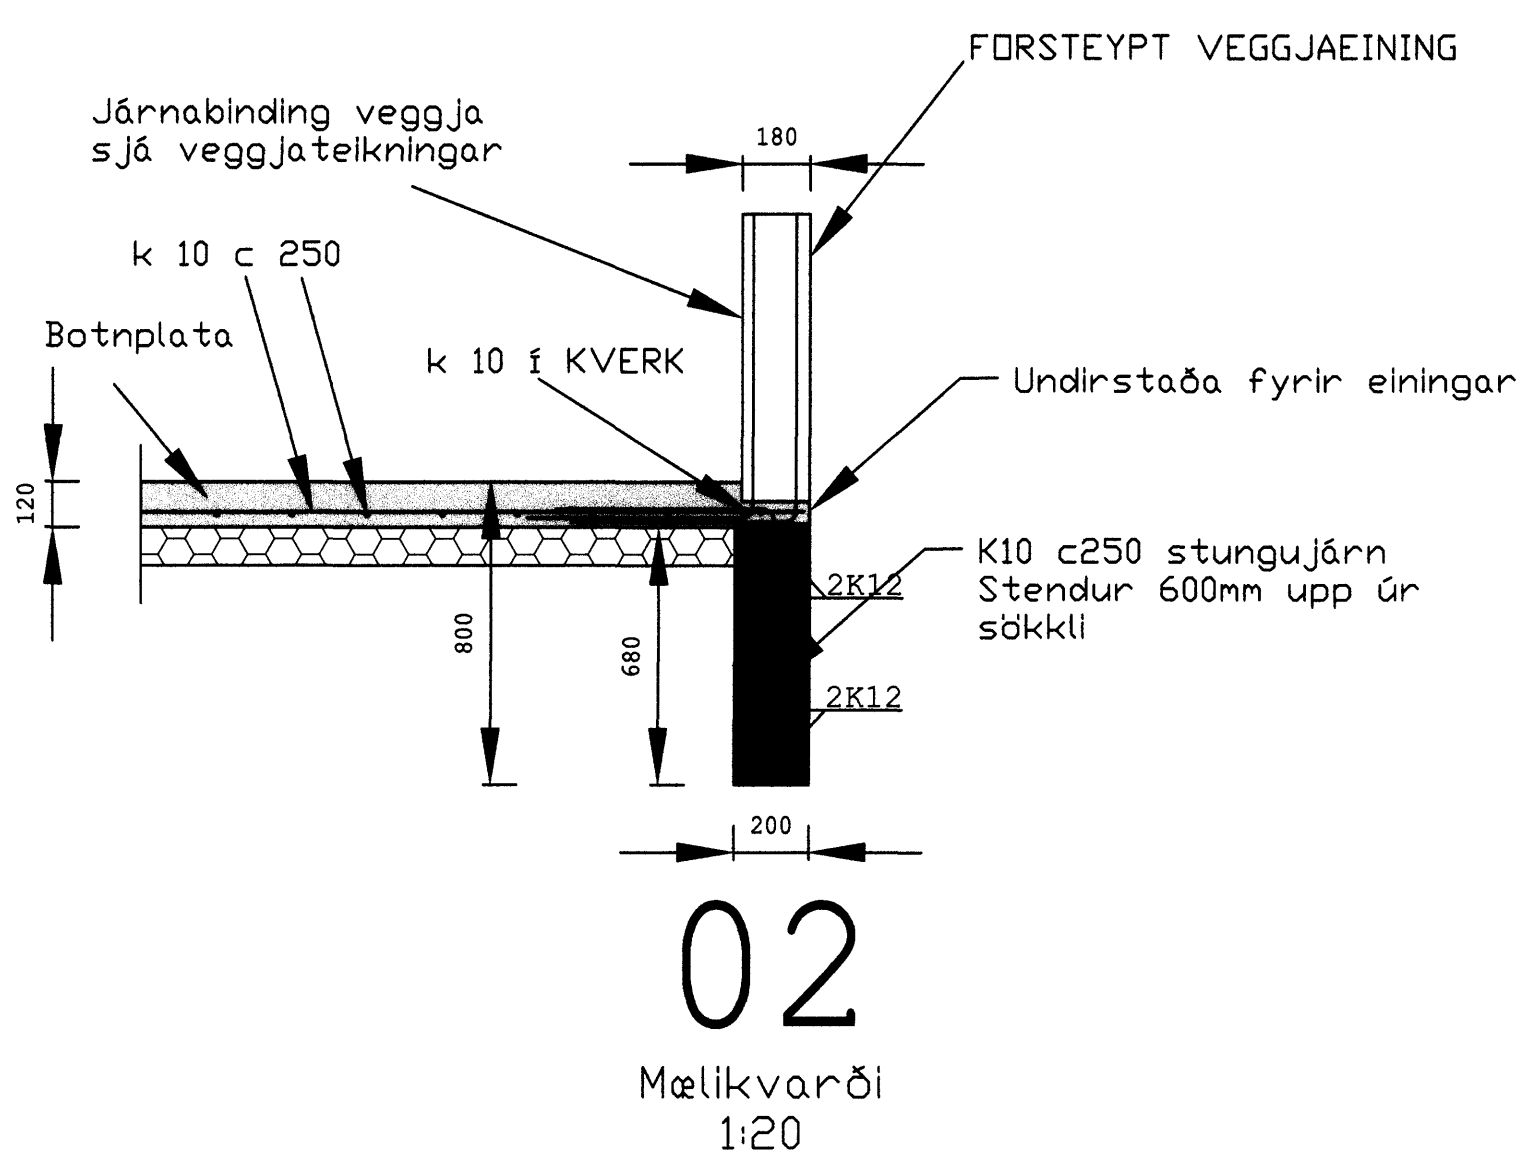

Adalhönnuður
Sigurbjartur Halldórsson
Laxakvísl 35, 110 Reykjavík
kt: 230656-3479 S: 876-8022
Afflum hönnuðar
Sigurbjartur Halldórsson
Afflum hönnuðar
Sigurbjartur Halldórsson
Breyting:

Furuás 1-3-5 Hafnarfjörð
Burðarþolsteikningar

teikning Sökkull og snið	teikning nr. A10
Járnabinding plötu 1. hæðar	m.v. 1:50 1:20
hönnuður Sigurbjartur Halldórsson	teiknaður Jón Bjarni Jónsson
dagur 06.FEB. 2008	tönnuskrá Furuas-1,3,5-burður.dwg

blaðstærð
A1

Öll mál eru í millimetrum
Mælið ekki af teikningum, öll mál athugið á staðnum
Ósamræmi í teikningum skal tilkynna hönnuði stra