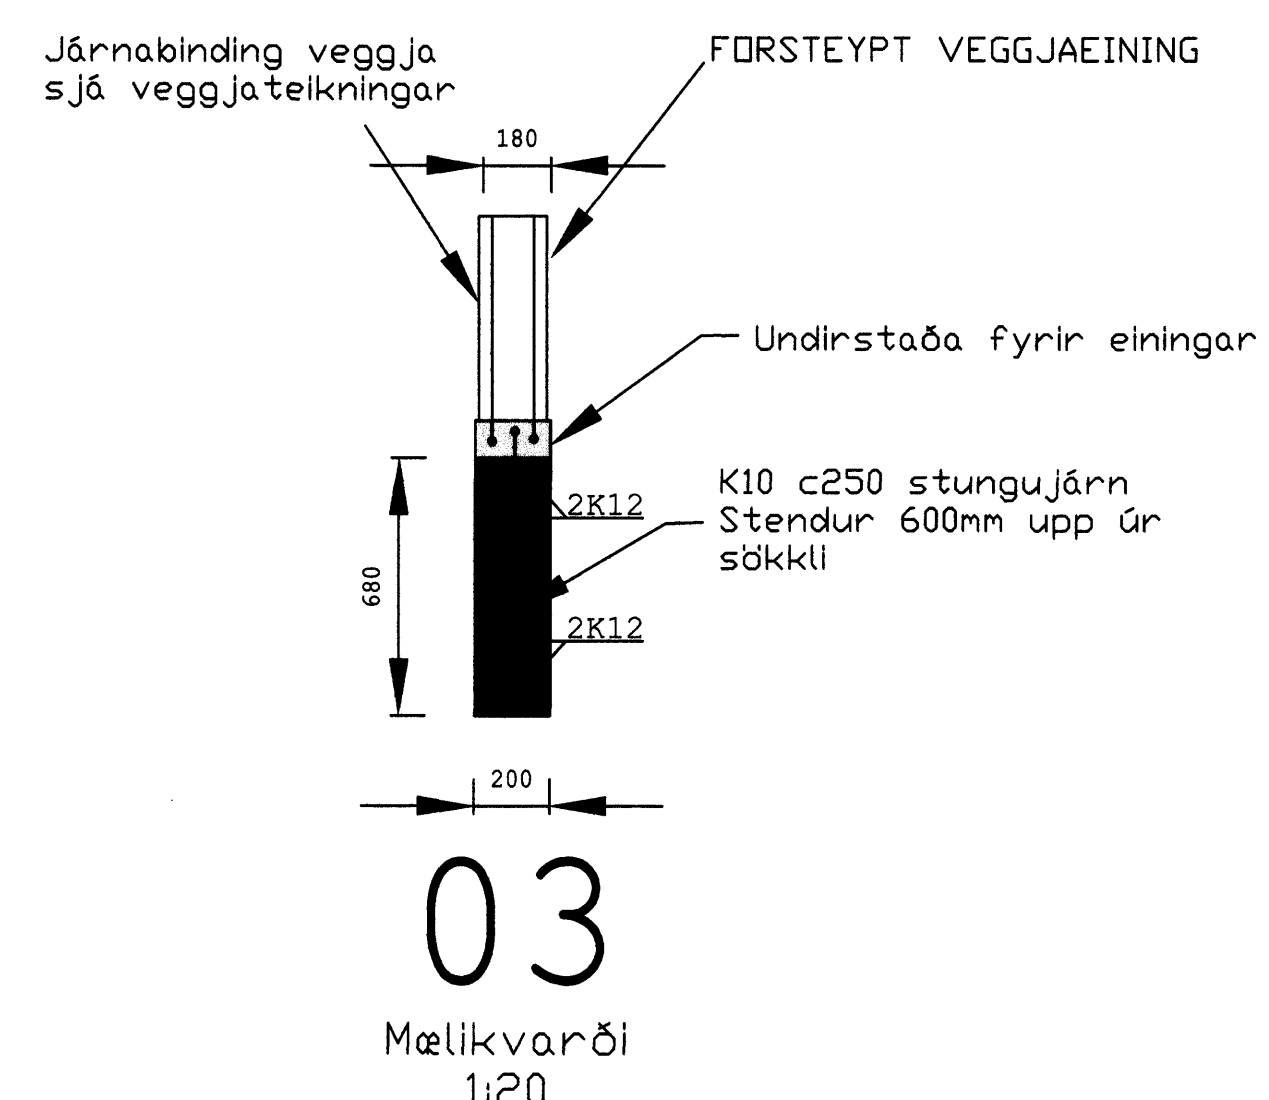

Furuás 3

Furuás 5

Adalhönnuður
Sigurbjartur Halldórsson
 Laxakvísl 35, 110 Reykjavík
 kt: 230656-3479 S: 876-8022
 Afflum hönnuðar
Sigurbjartur Halldórsson
 Afflum hönnuðar
Sigurbjartur Halldórsson
 Breyting:

Furuás 1-3-5 Hafnarfjörð
Burðarþolsteikningar

teikning Sökkull og snið	teikning nr. A10
Járnabinding plötu 1. hæðar	m.v. 1:50 1:20
hönnuður Sigurbjartur Halldórsson	teiknaður Jón Bjarni Jónsson
dagur 06.FEB. 2008	tönnuskrá Furuas-1,3,5-burður.dwg

blaðstærð
A1

Öll mál eru í millimetrum
 Mælið ekki af teikningum, öll mál athugið á staðnum
 Ósamræmi í teikningum skal tilkynna hönnuði stra