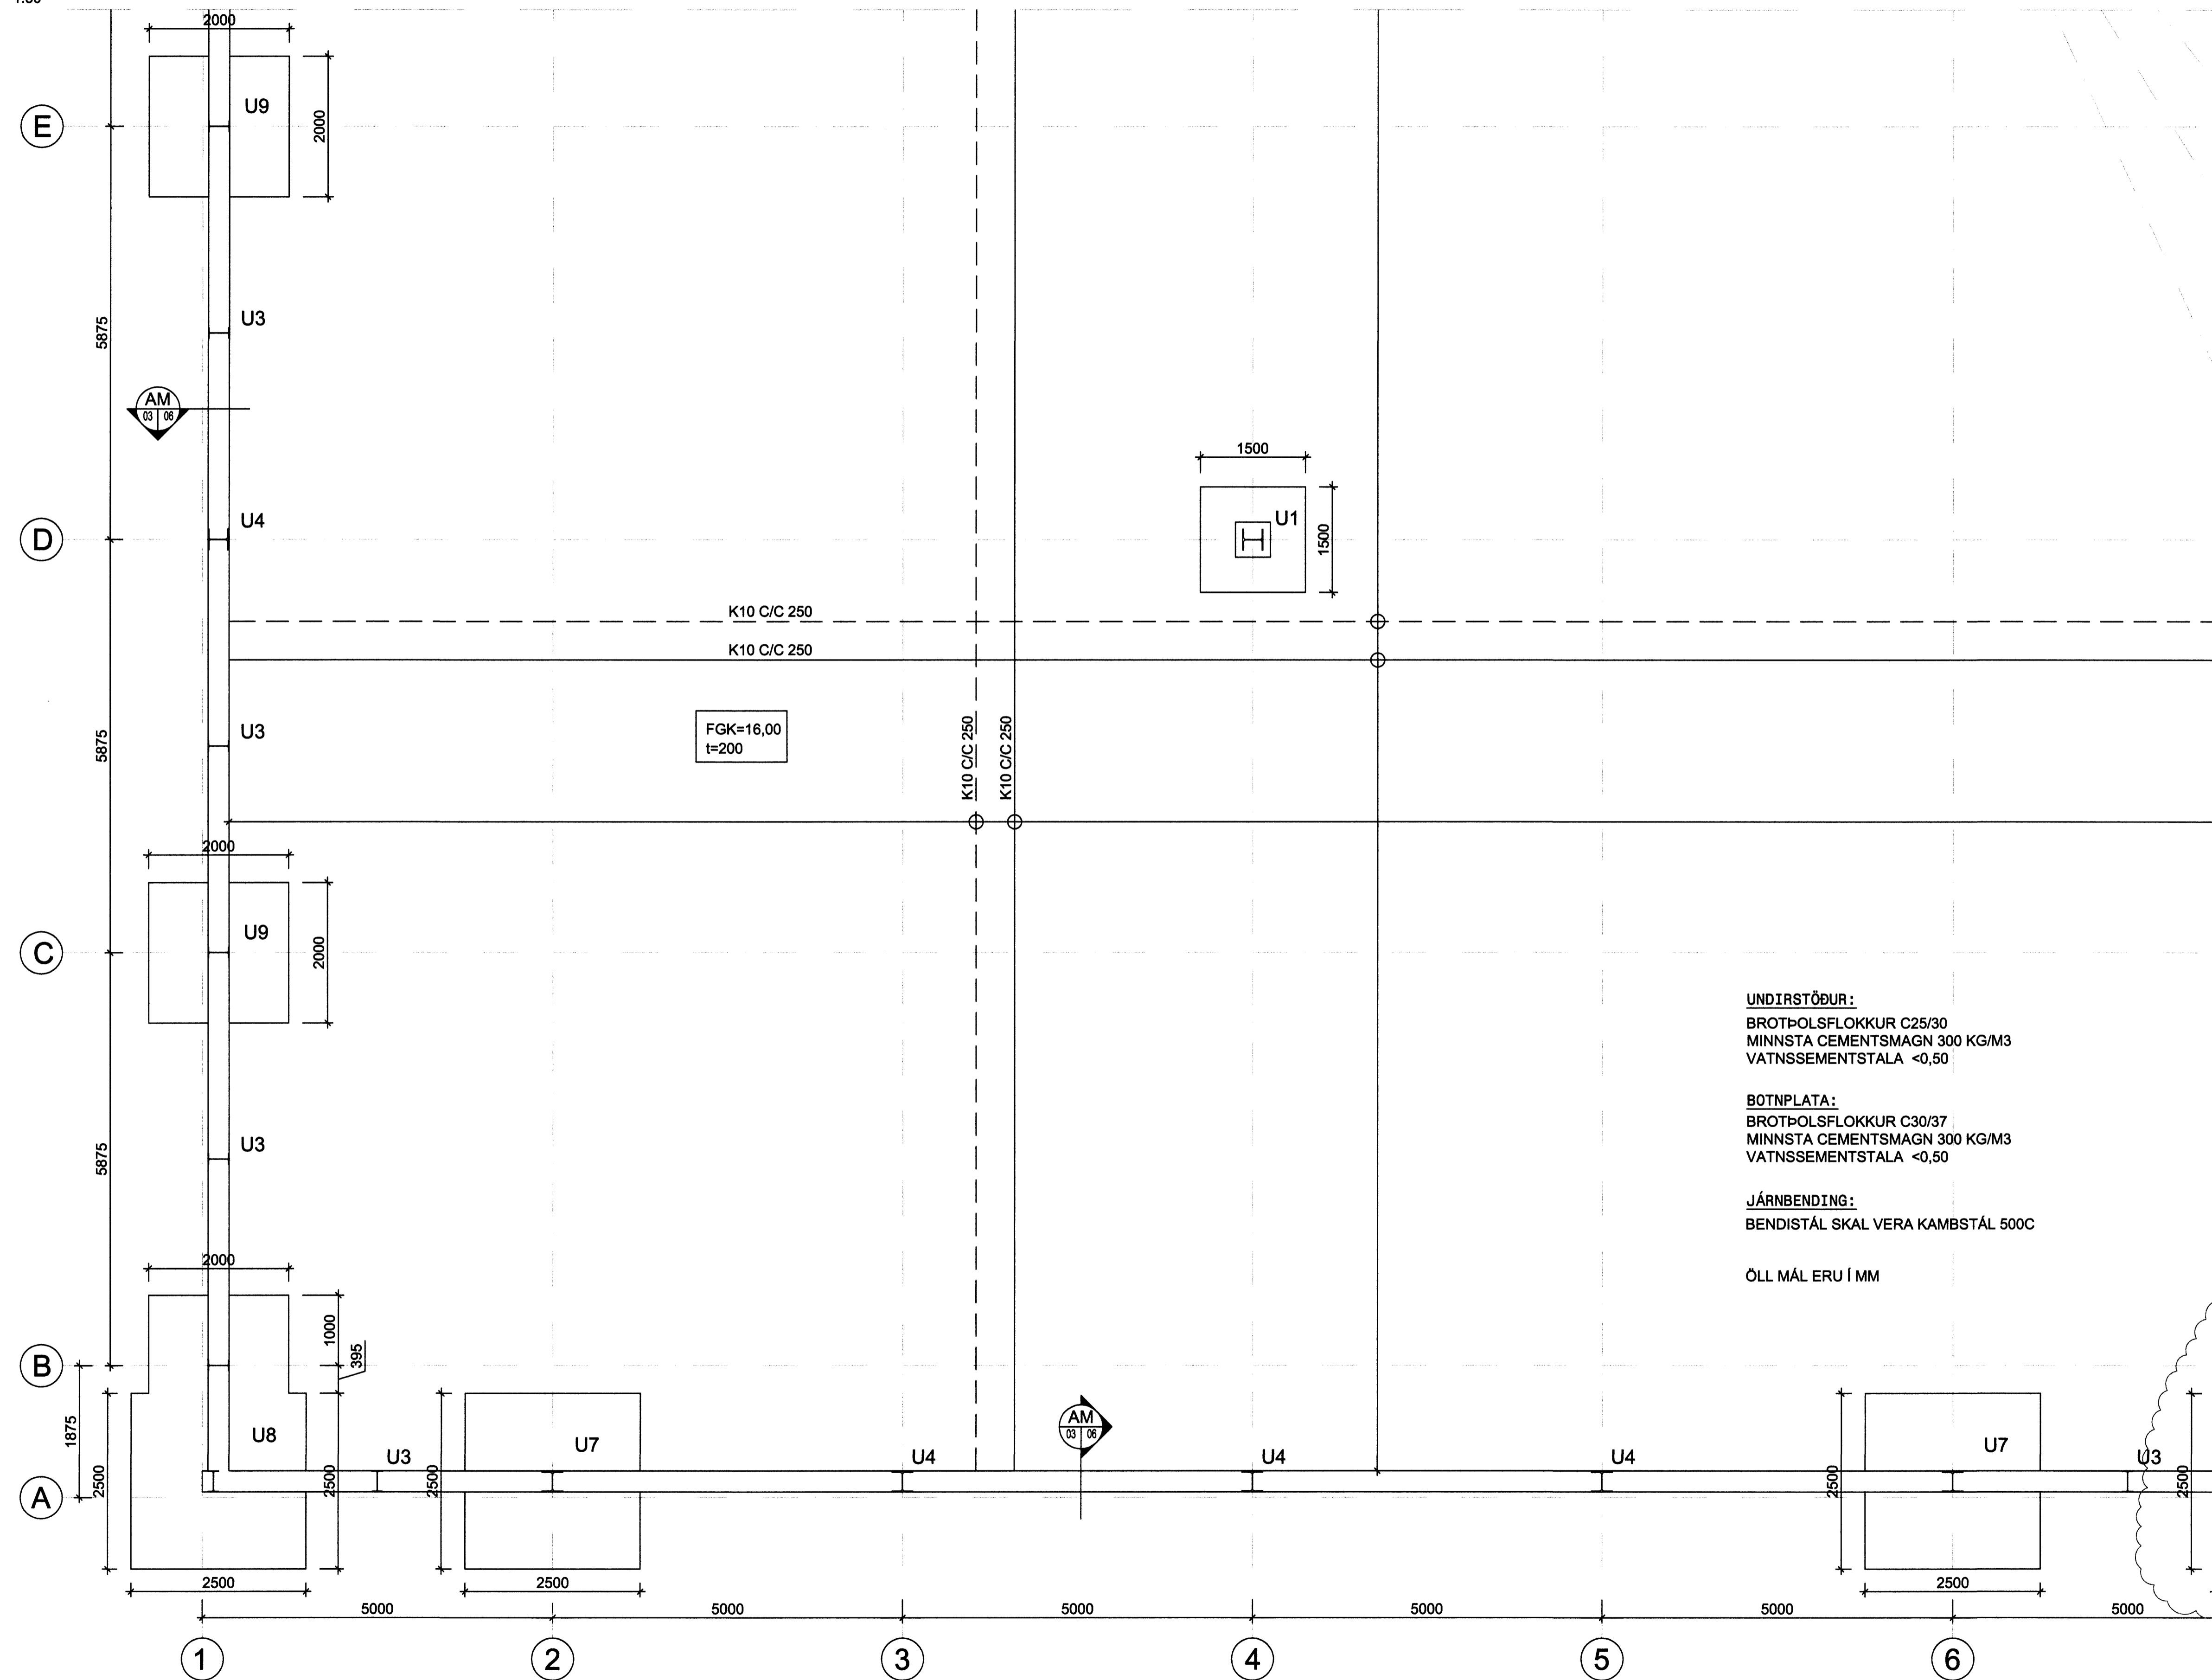

GRUNNMYND UNDIRSTAÐA

1:50

ÚTGÁFUFERILL

NÚMÉR	DAGS.	SKÝRINGAR	UNNIÐ

DAGS. SAMRÆMHOHNUBAR

Emil Þór Guðmundsson

EMIL ÞÓR GUÐMUNDSSON
FTFL
LÆKJASMÁRA 98
200 KÓPAVOGUR
Sími: 544 4004
GSM: 898 9517
NETFANG: emil@emil.is
kt: 280456-3499

HEITI VERKS:
Selhella 5

HEITI TEIKNINGAR:
Undirstöður
Grunnmynd

MKV: 1:50	DAGS. 10.02.08	VERK NR. Sh5	
TEIKNAB. EPG	YFRFARIB. EPG	SAMÞYKKT EPG	NR. TEIKNINGAR B01-3
DAGS. UNDIRSKR. 18/2/08	NAFN HÖNNUBAR EMIL ÞÓR GUÐMUNDSSON		
UNDIRSKR. HÖNNUBAR			ÚTGÁFA