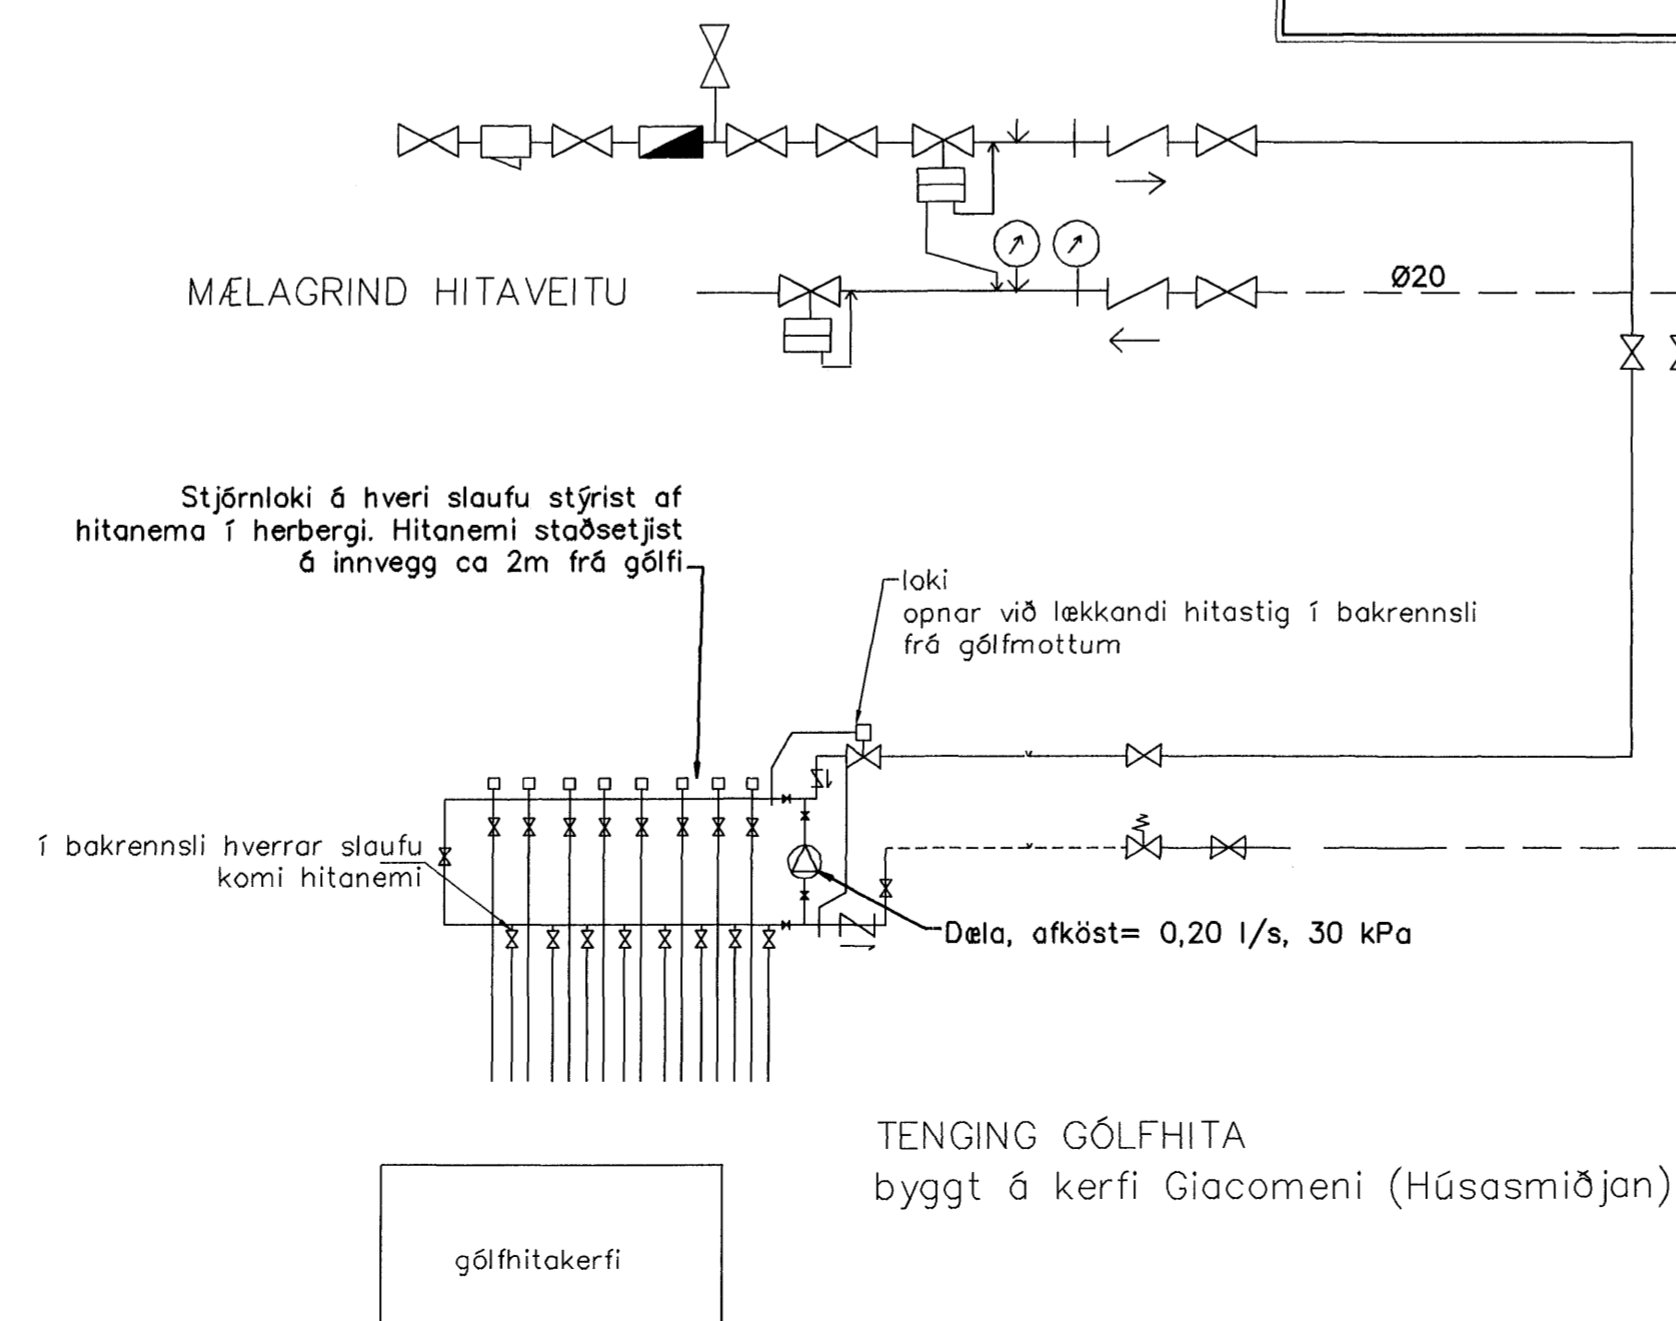

GRUNNMYND 2 HÆÐAR 1:50

LAGNIR, SNID, 1:20

GÓLFHITALAGNIR
 20x2,5 Pe-PEX c/c100 OG 150
 SJÁ SNID

gólfhiti færður í lögn 29-02-08 sig
 Br. Dags. Eðli breytinga Sign

Drekavellir 13
 HAFNARFIRÐI

GÓLFHITALAGNIR 2 HÆÐAR