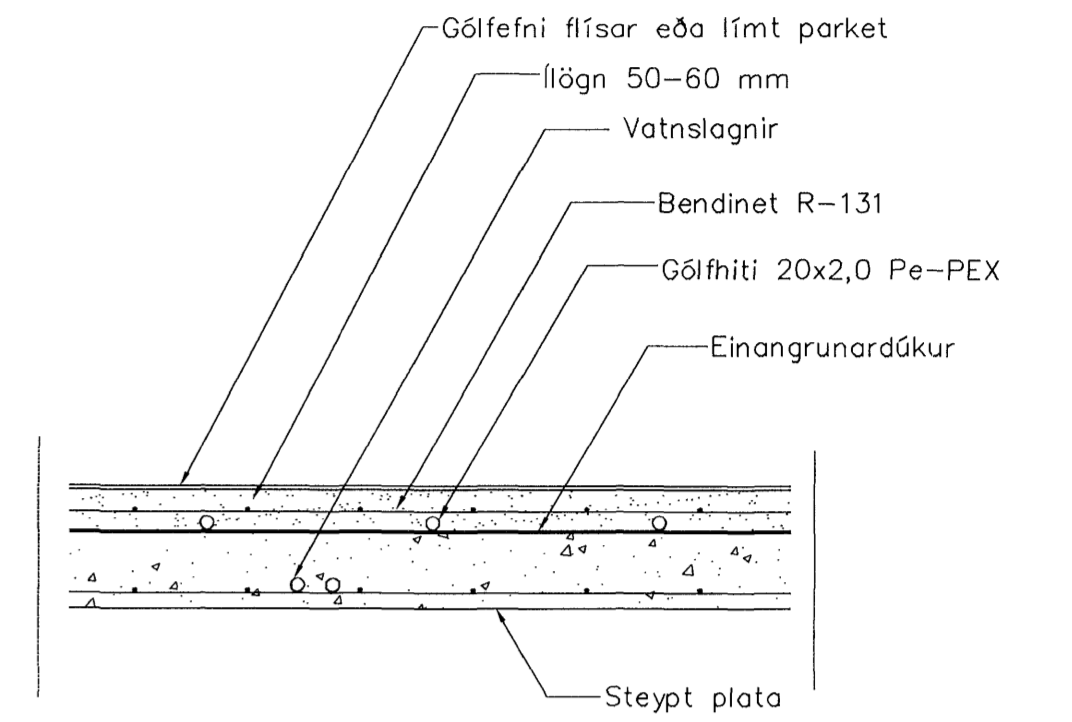

GRUNNMYND 2 HÆÐAR 1:50

LAGNIR, SNID, 1:20

GÓLFHITALAGNIR
 20x2,5 Pe-PEX c/c100 OG 150
 SJÁ SNID

gólfhiti færður í lögn 29-02-08 sig
 Br. Dags. Eðli breytinga Sign

Drekavellir 13
 HAFNARFIRÐI

GÓLFHITALAGNIR 2 HÆÐAR