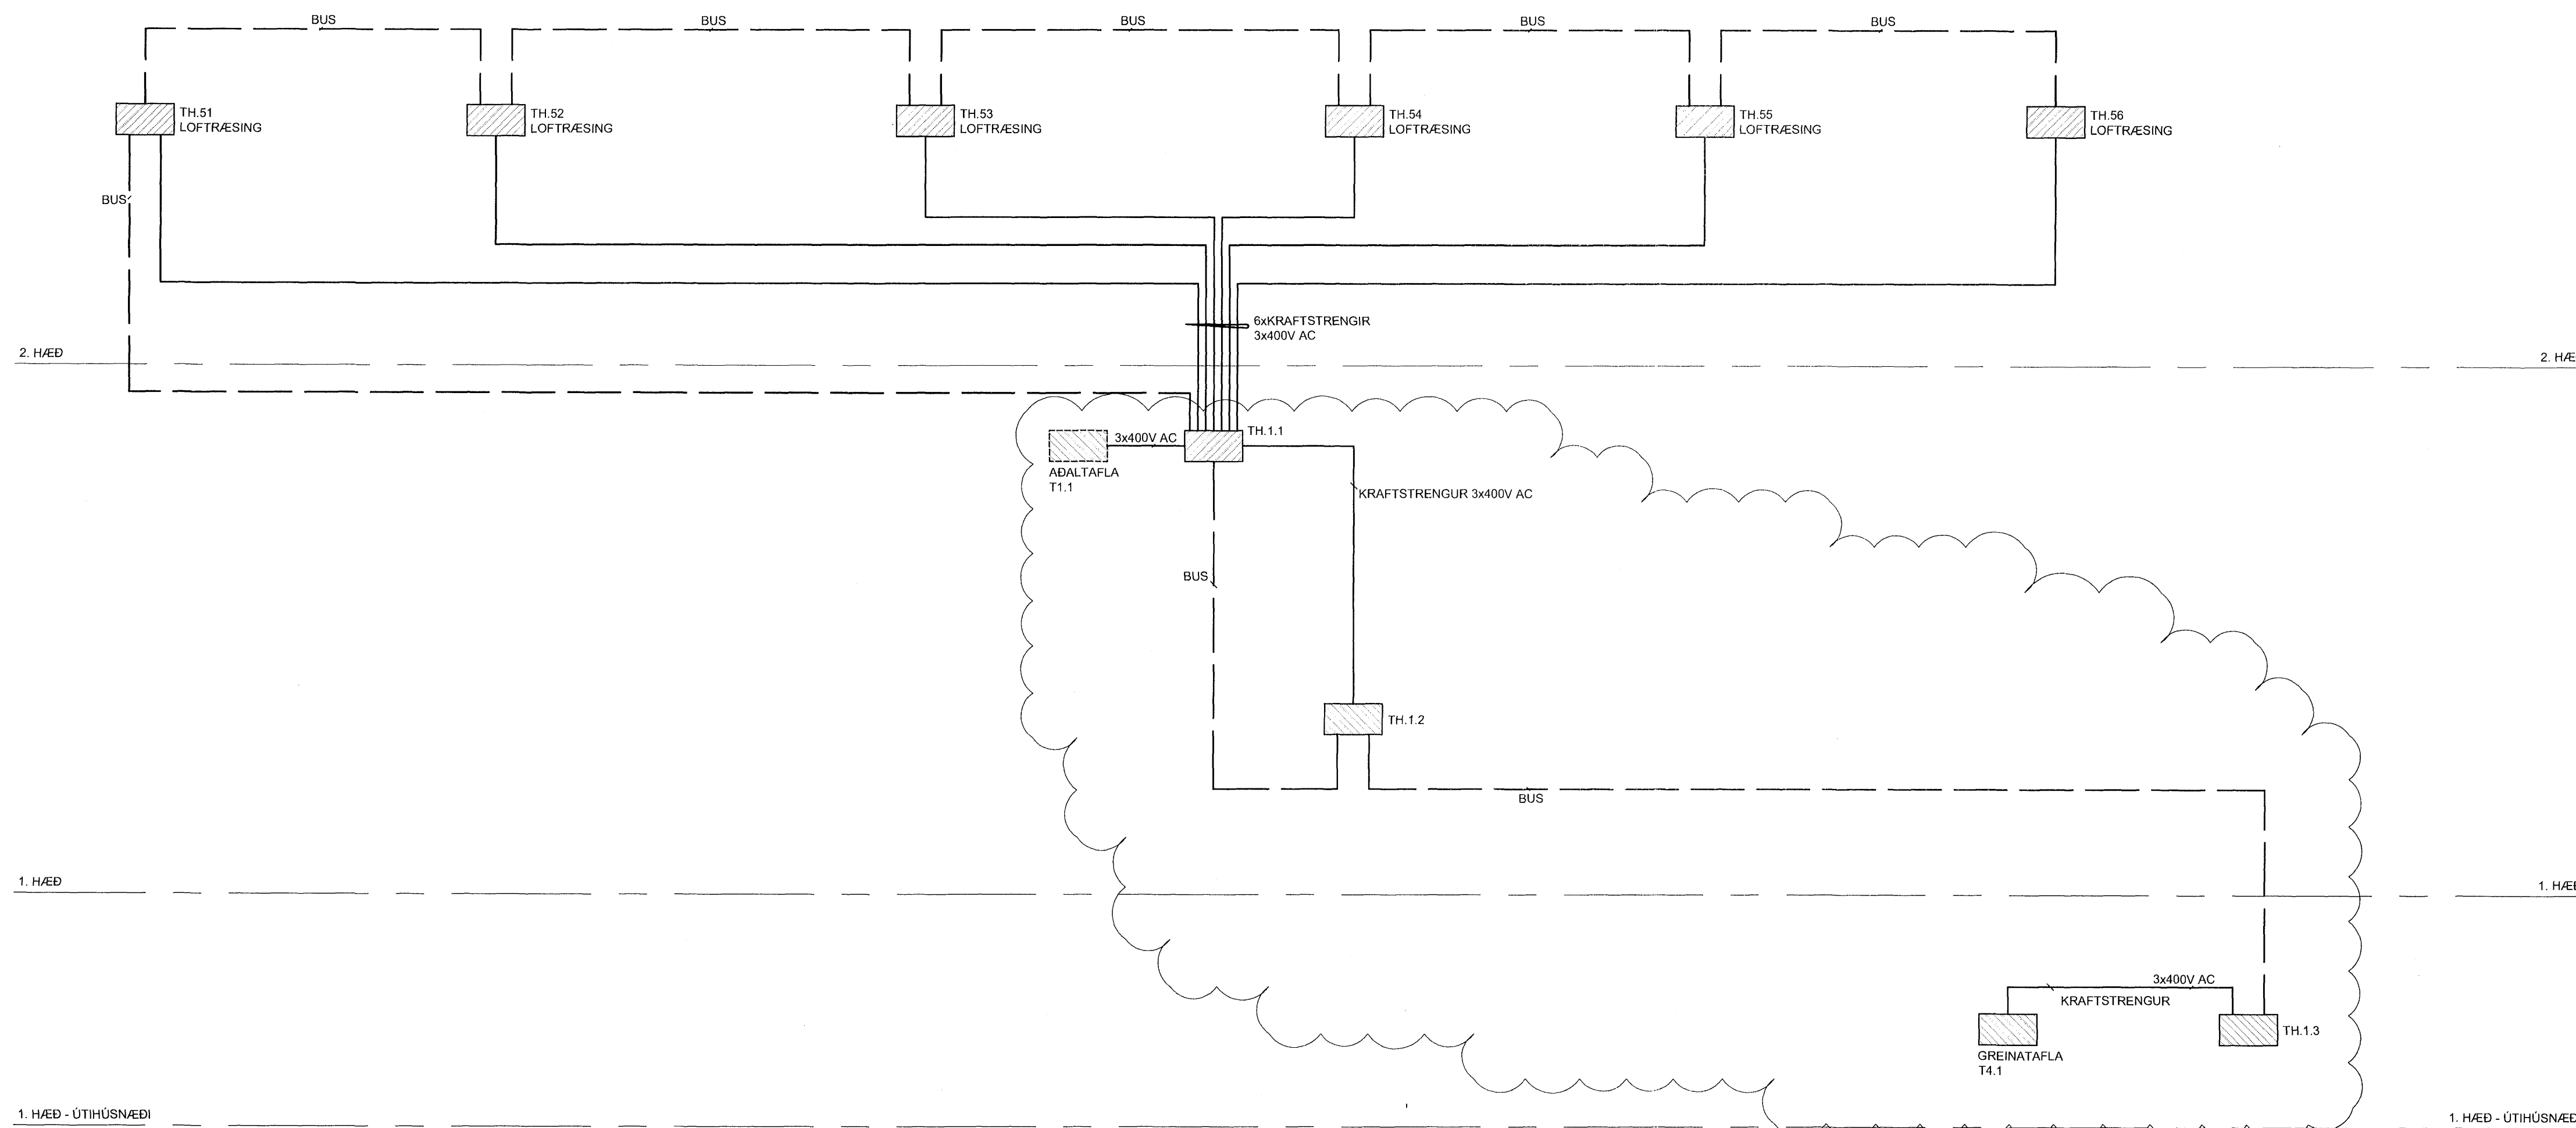

HÚSTJÓRNARKERFI - TÖFLUR, DREIFING, KERFISMYND

HÚSTJÓRNARKERFI - GÖLFHITAKERFI