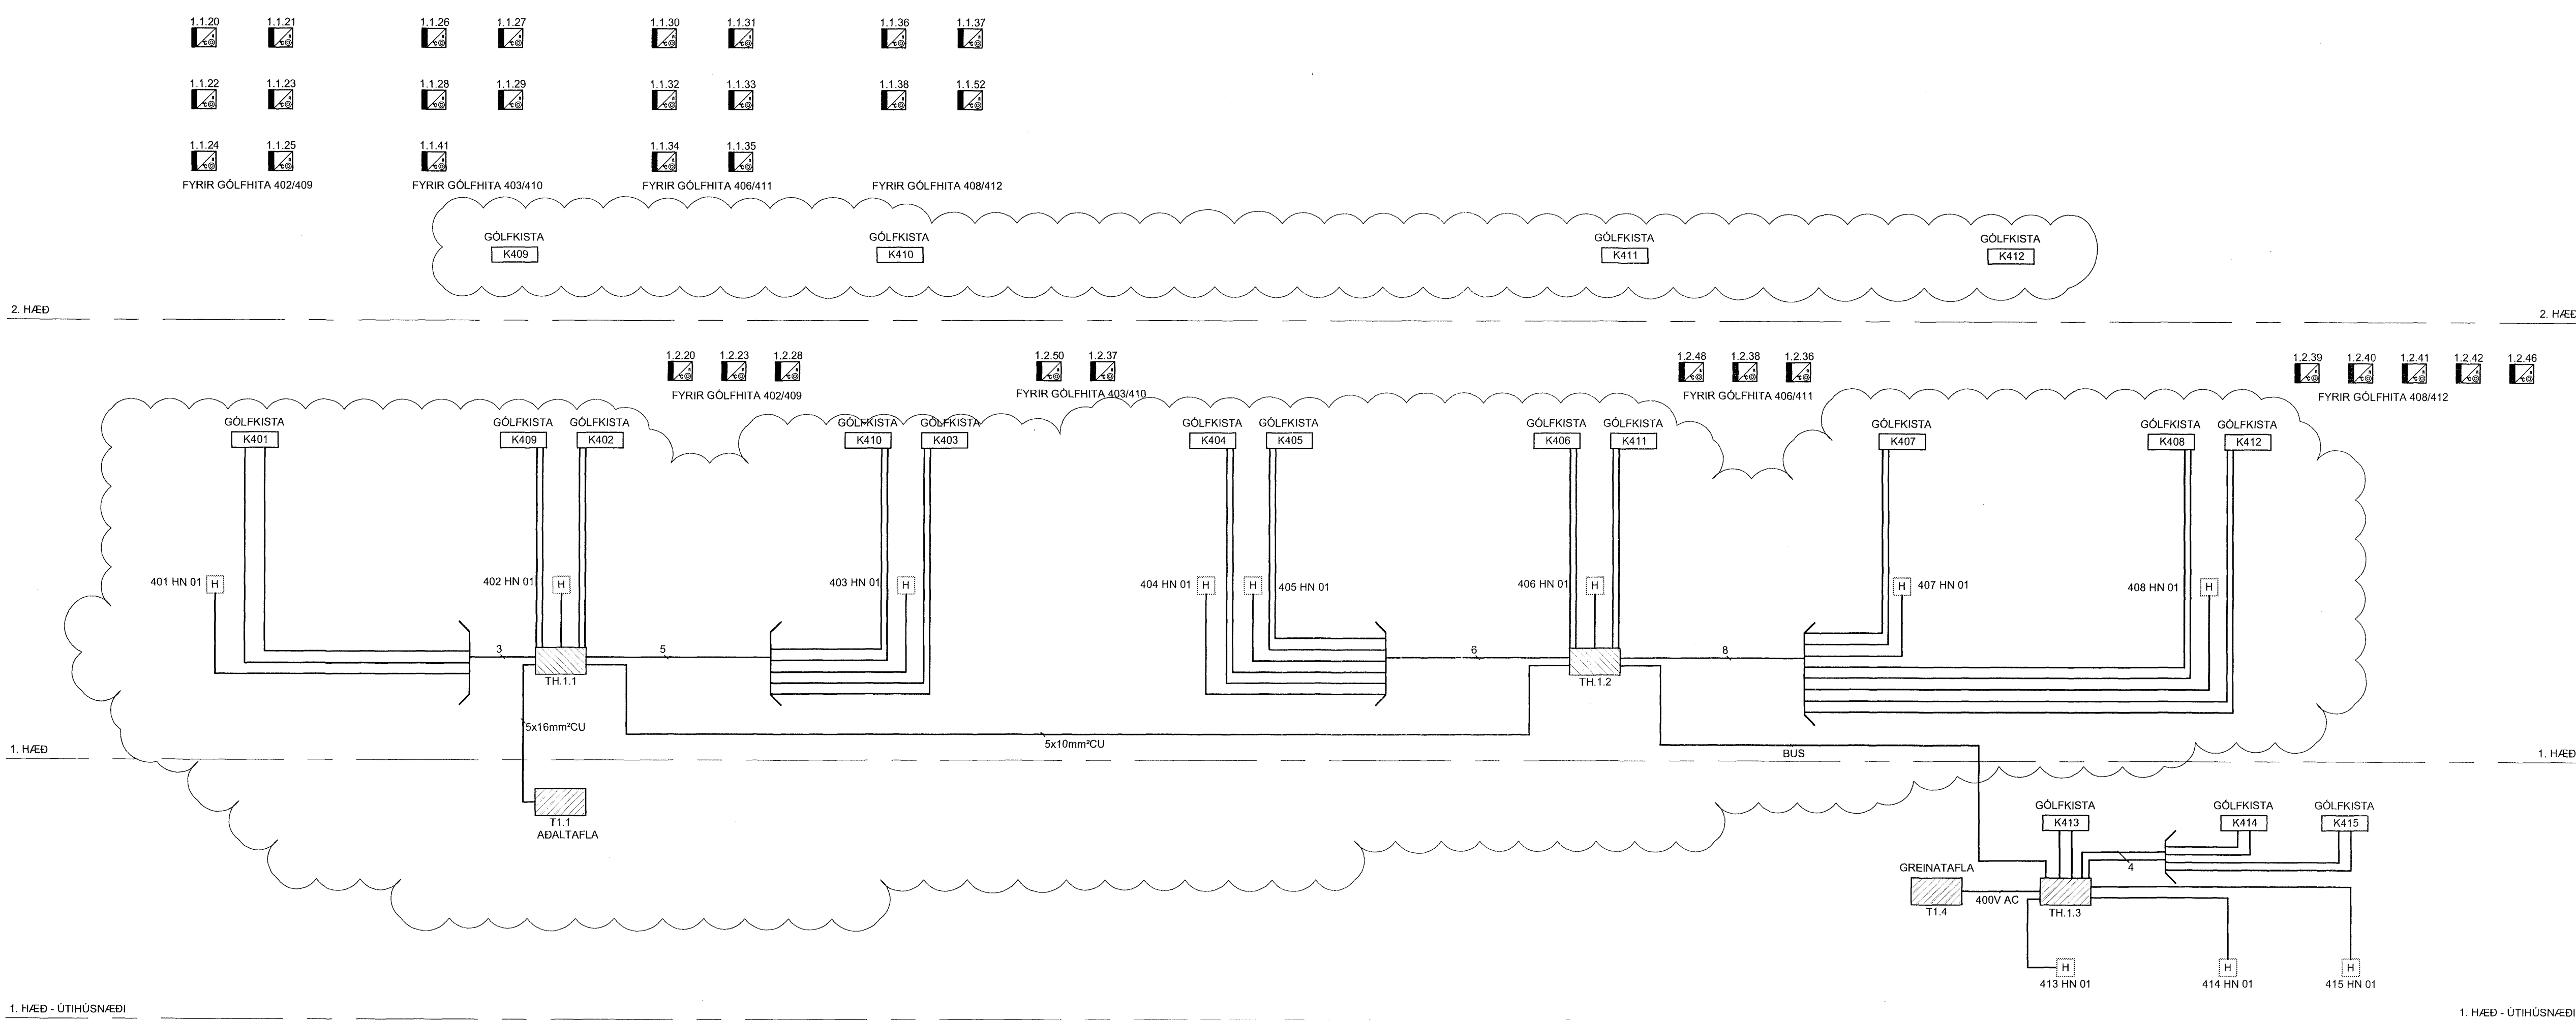

HÚSTJÓRNARKERFI - TÖFLUR, DREIFING, KERFISMYND

HÚSTJÓRNARKERFI - GÖLFHITAKERFI

ÁRITUN SAMRÆMINGARHÖNNUNAR

BATTERIÐ
VEIR: 0651
MÖTT: 27.3.08
SAMP: [Signature]
SKYFING: [Signature]

A 11.01.2008 FYMSAR BREVINGAR OG FERKUN Á STJÓRNKÁPUM JJ MOG
BR DAGS BREYTING REKNI TEKNI

VSÓ RÁÐGJÖF
HÖRUGATÓNI 20, 105 REYKJAVÍK, Sími 565-6000, Símahefi 565-6010, Netfang vs@vs.is

FRAMKVÆMDASVIÐ HAFNARFJARDAR

RAFKERFI HÚSTJÓRNARKERFI TÖFLUR, DREIFING, KERFISMYND GÖLFHITAKERFI

HANNAUTERKN JRMÖG
YFRIFARND: [Signature]
SAMÞYKKT: Símon Lindvörsón
KT: [Signature]
REYKJAVÍK 11.10.2007

VERNR: 1:50 / A1
TEKNI NR. BR.
07102 R6-K-01 A