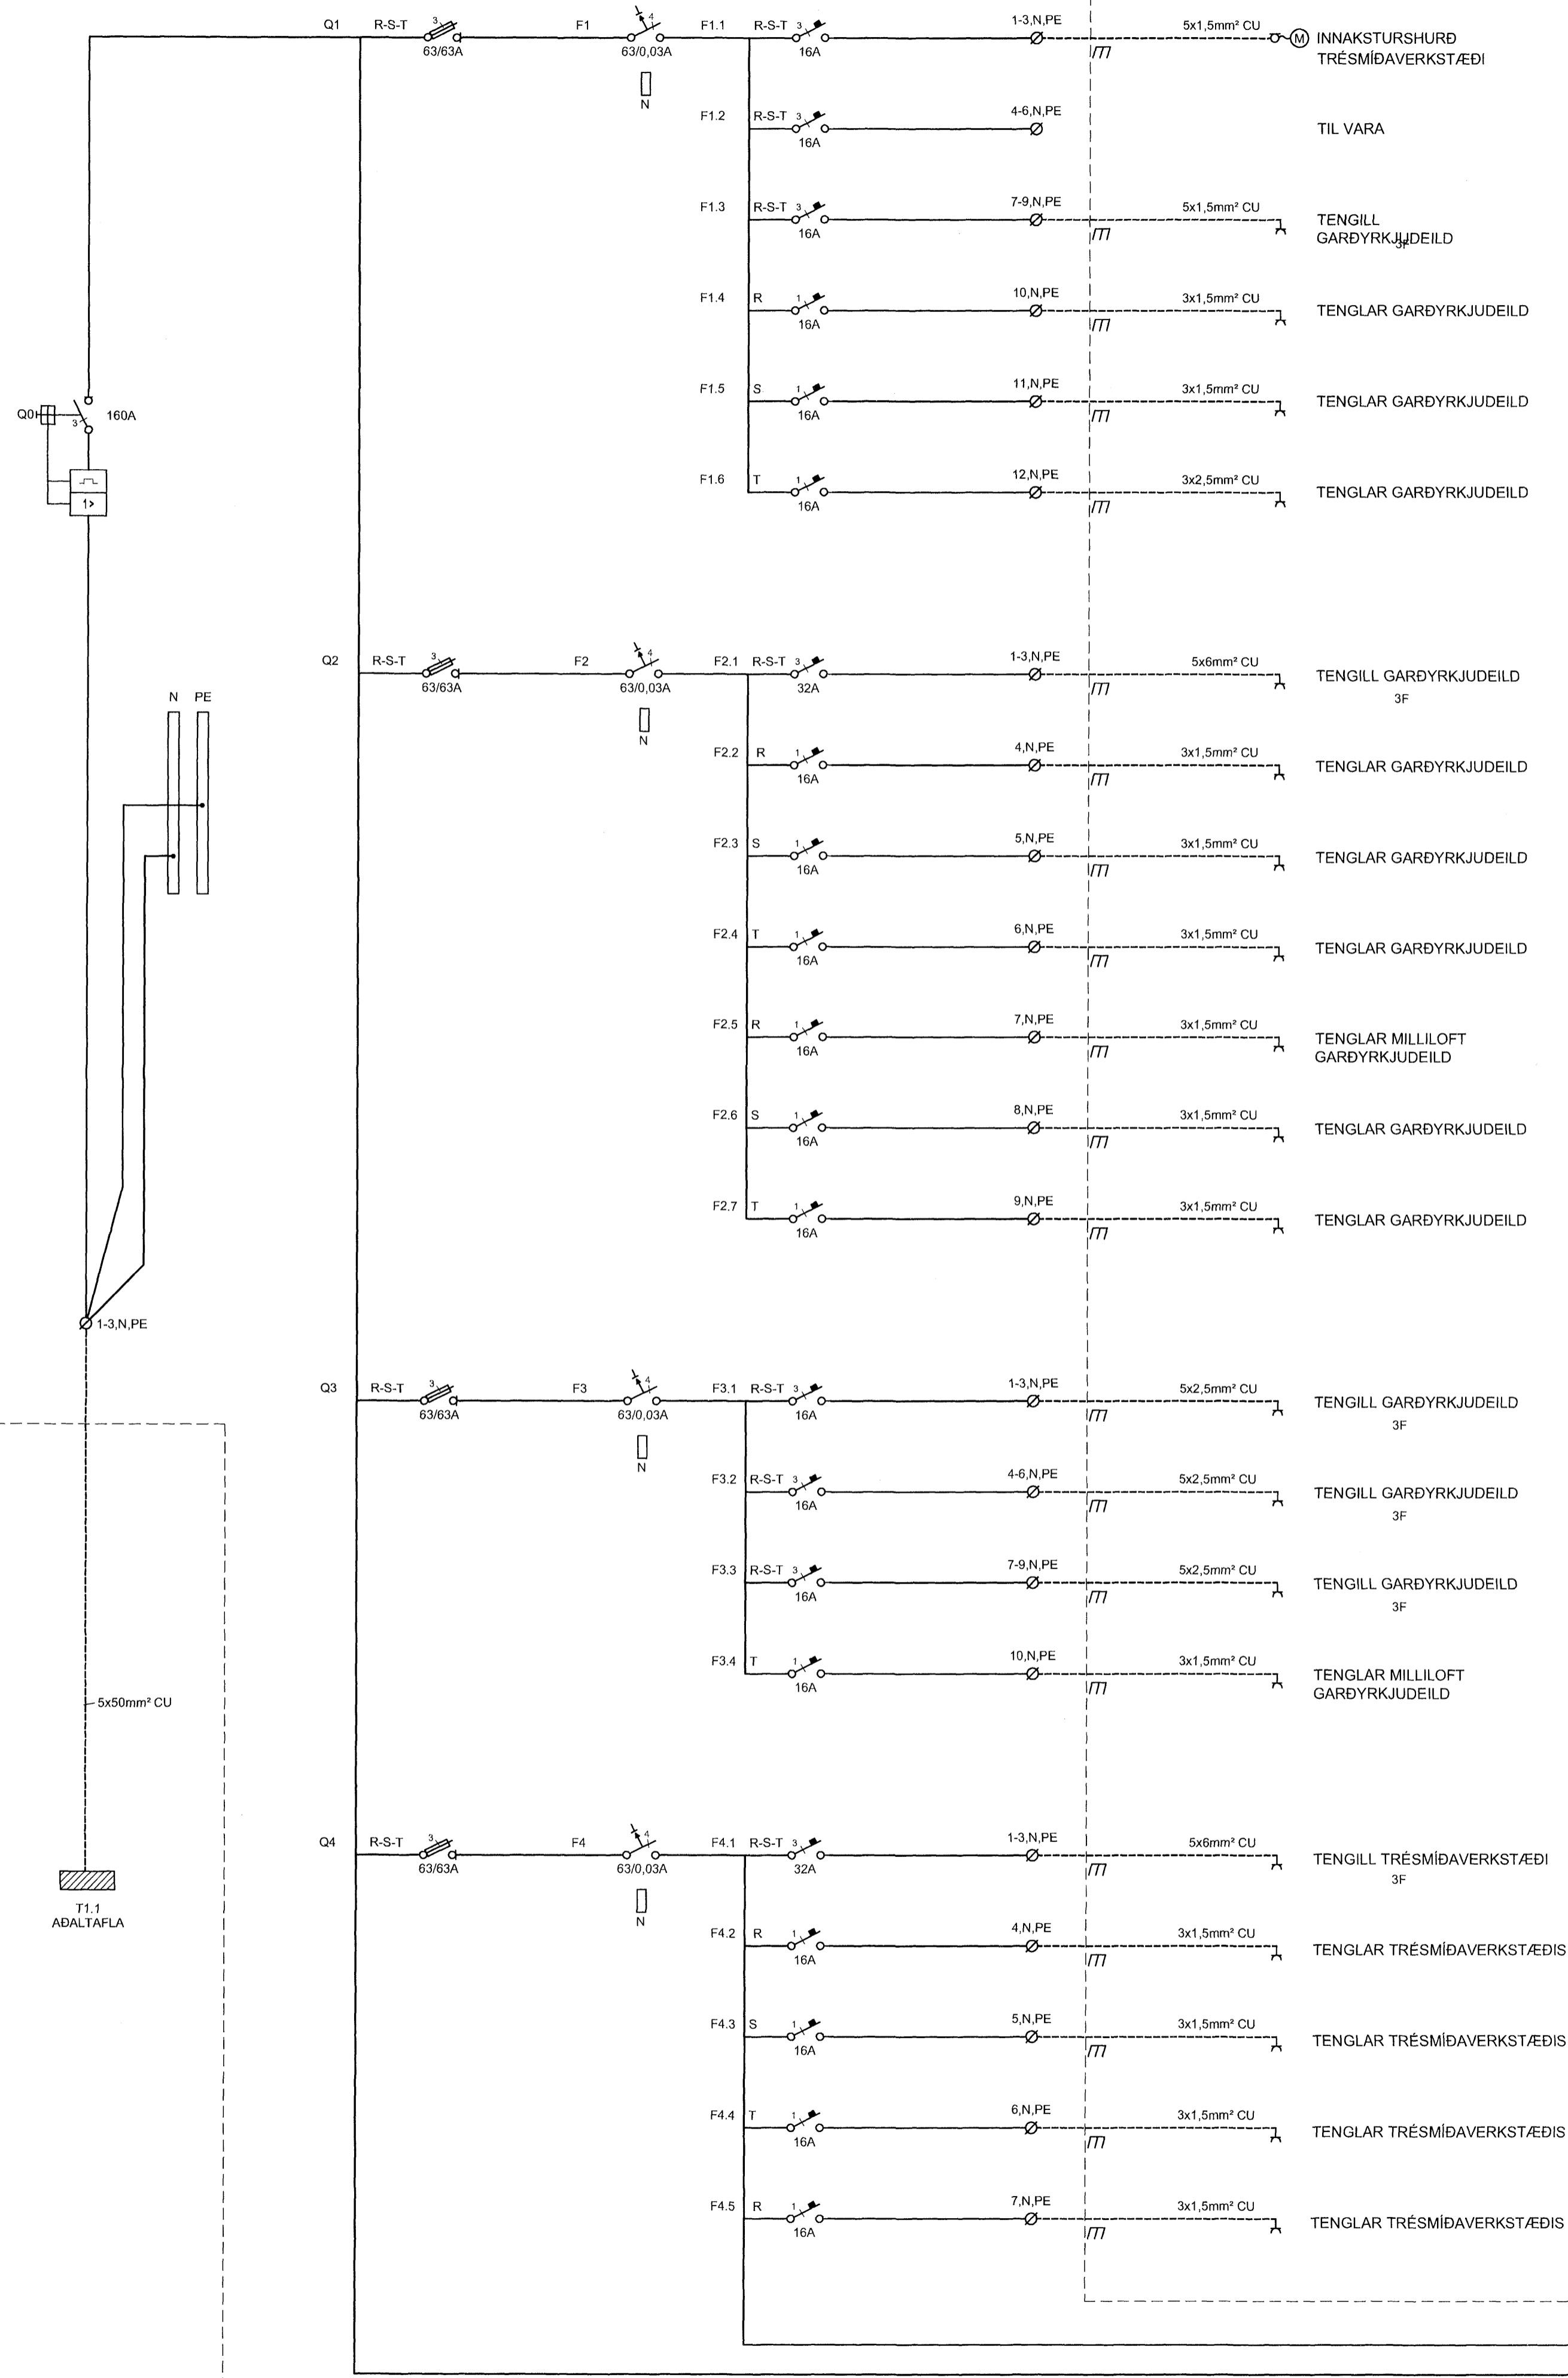

GREINATAFLA T1.6

ÁRTUN SAMRÆMINGARHÖNNUBAR

BR. DAGS. BREYTING. REIKN. TEKN.

**BATTERIÐ**

VERK: 0651  
 MÖT: 27.5.08  
 SAMD: [Signature]  
 SKYRSLIC: [Signature]

**VSÓ RÁDGGJÖF**  
 BRIDGATUN 20, 105 REYKJAVÍK, Sími 565 8000, Símiþélf 565 8010, Netfang: vs@vs.is