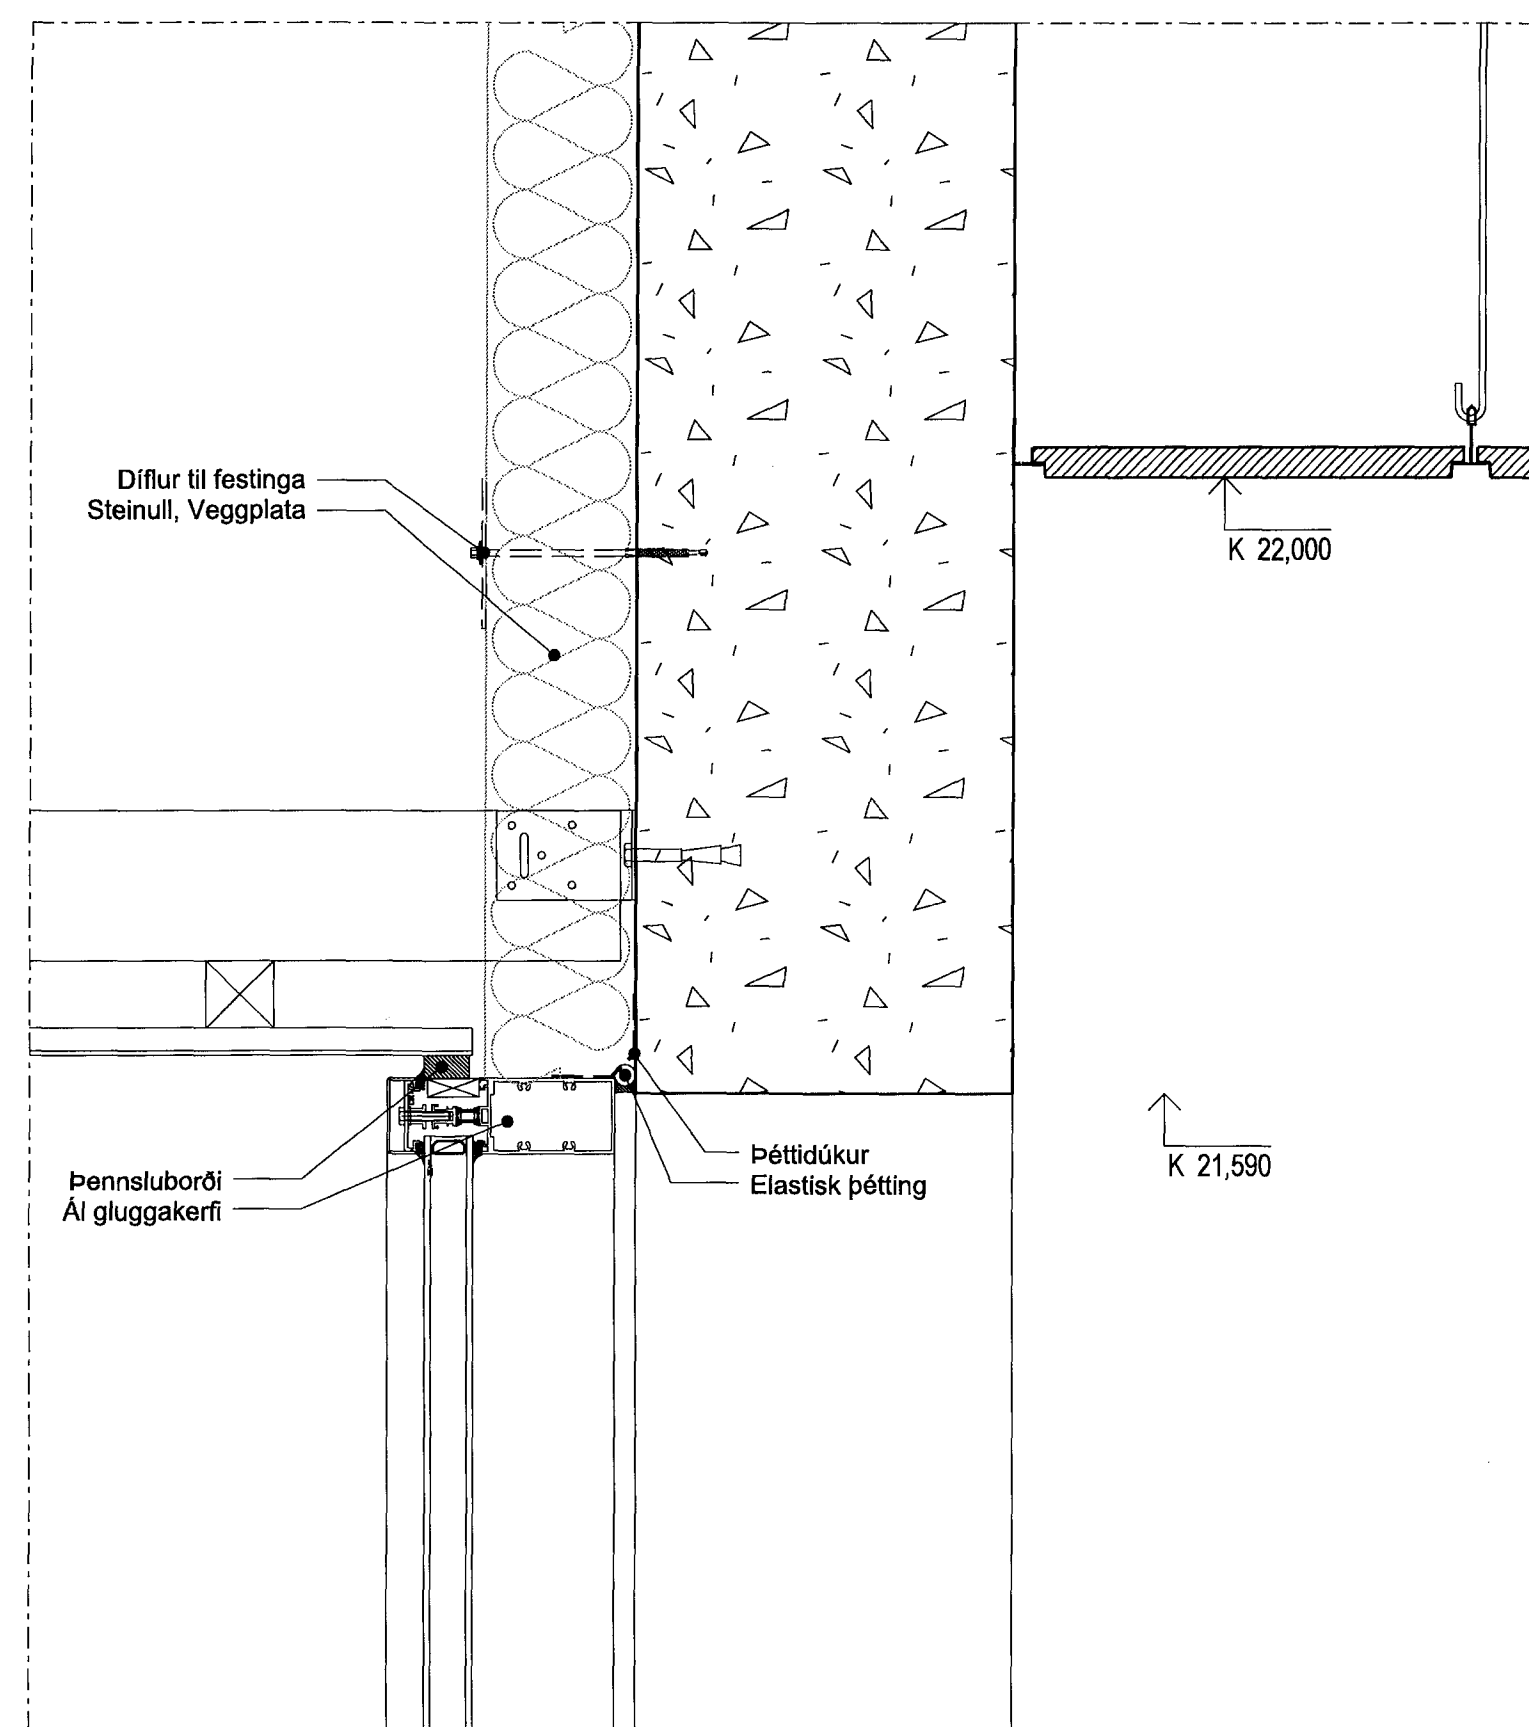

4 (Lóðrétt sneiðing) DEILI 1:5
20-221 Frágangur við þakkant, (cortenstál)
20-224

5 (Lóðrétt sneiðing) DEILI 1:5
20-221 Frágangur á glugga í Cortenstáli, toppstykki

6 (Lóðrétt sneiðing) DEILI 1:5
20-221 Frágangur á glugga í Cortenstáli, botnstykki

1 (Lóðrétt sneiðing) DEILI 1:5
20-221 Klæðning skyggis undir matsal
20-222

2 (Lóðrétt sneiðing) DEILI 1:5
20-221 Klæðning skyggis undir matsal

3 (Lóðrétt sneiðing) DEILI 1:5
20-221 Frágangur á glerkerfi við sökkul
20-222