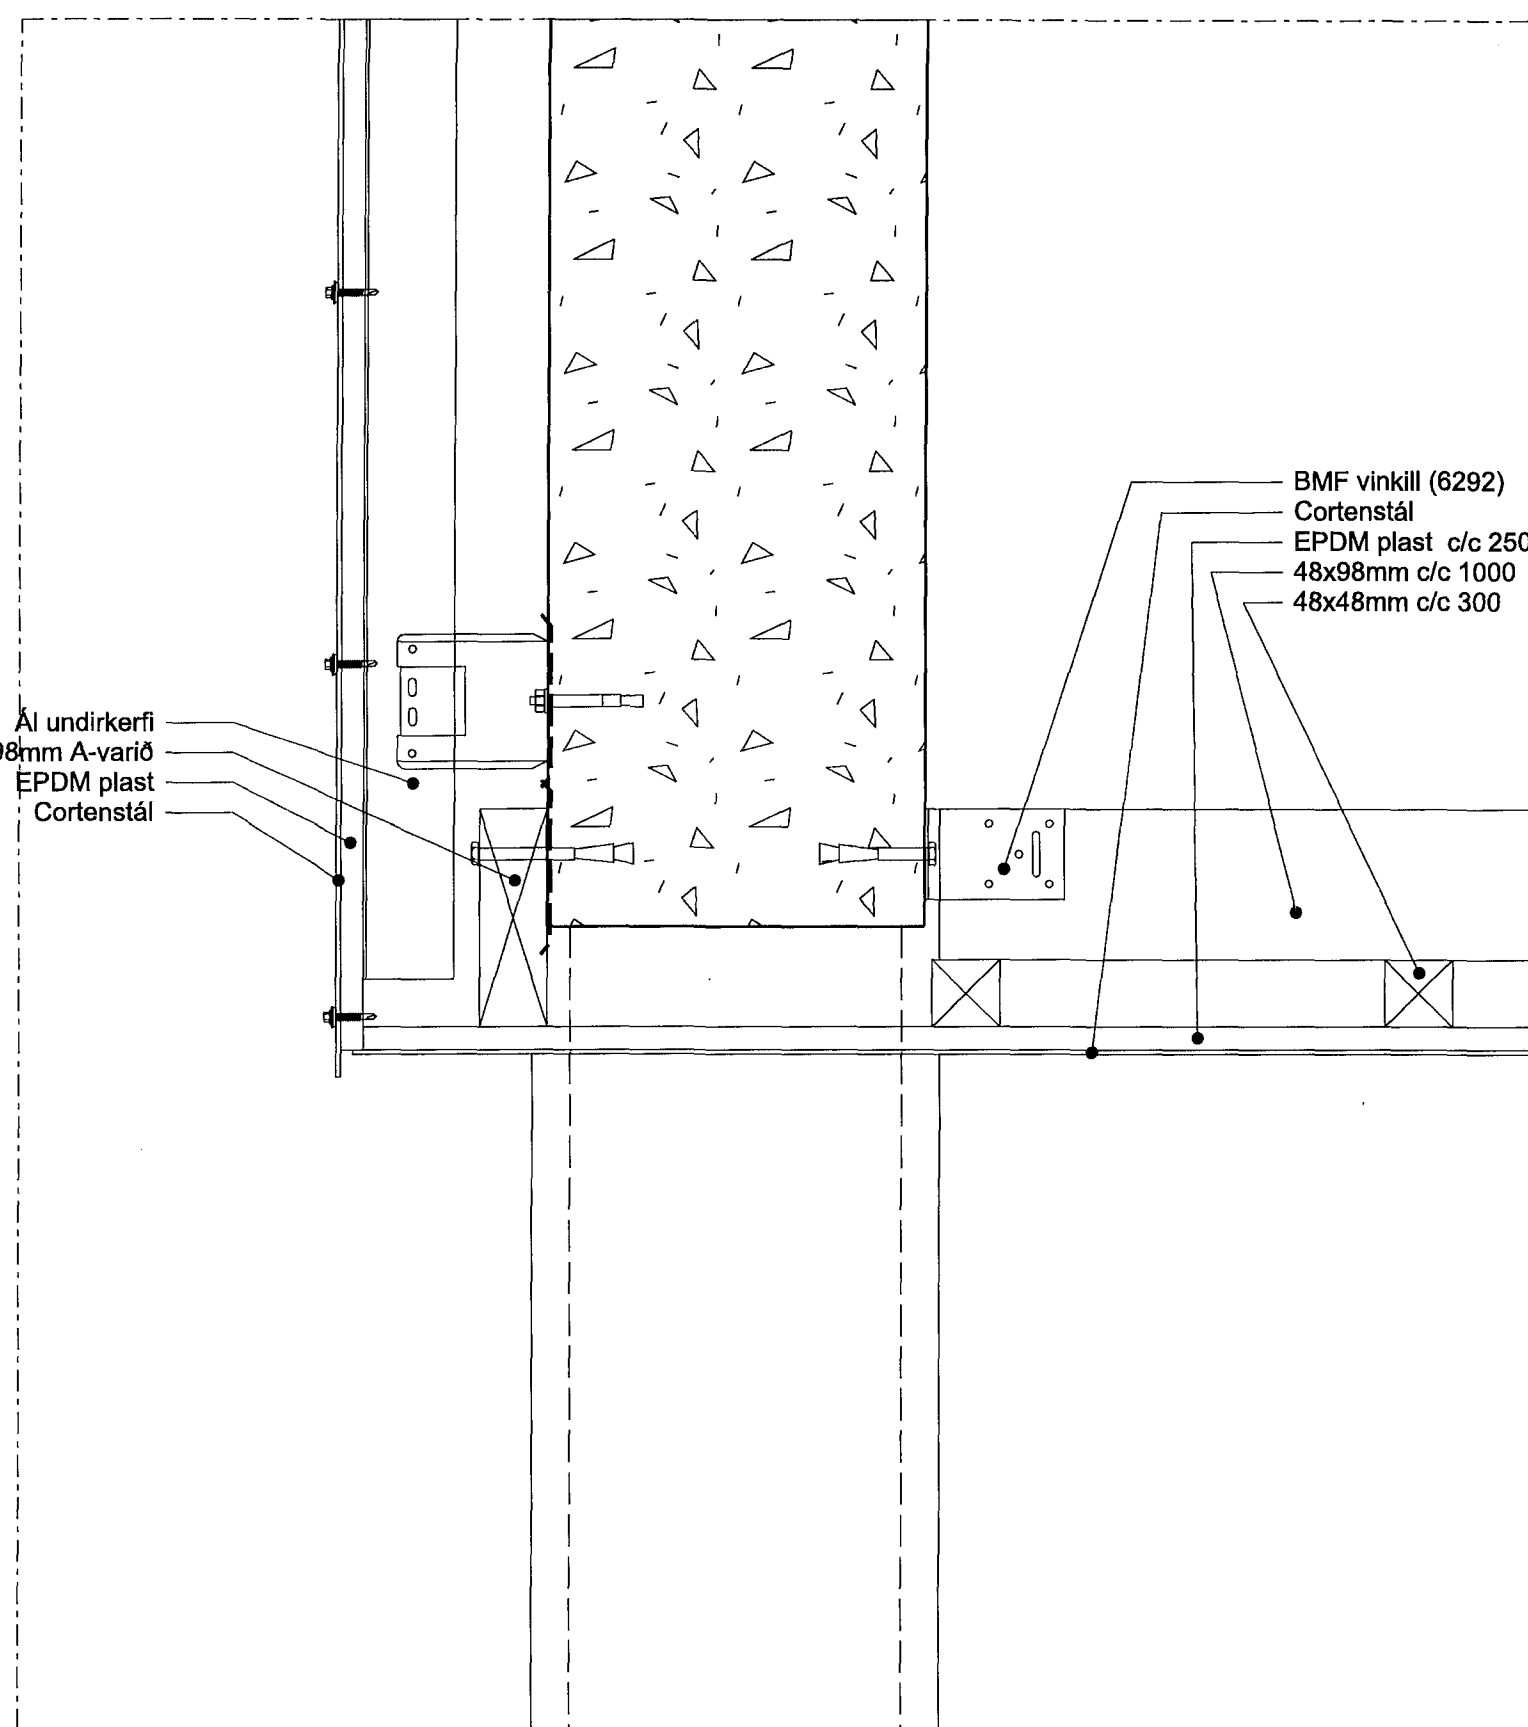

4 (Lóðrétt sneiðing) DEILI 1:5
20-221 Frágangur við þakkant, (cortenstál)
20-224

5 (Lóðrétt sneiðing) DEILI 1:5
20-221 Frágangur á glugga í Cortenstáli, toppstykki

6 (Lóðrétt sneiðing) DEILI 1:5
20-221 Frágangur á glugga í Cortenstáli, botnstykki

1 (Lóðrétt sneiðing) DEILI 1:5
20-221 Klæðning skyggis undir matsal
20-222

2 (Lóðrétt sneiðing) DEILI 1:5
20-221 Klæðning skyggis undir matsal

3 (Lóðrétt sneiðing) DEILI 1:5
20-221 Frágangur á glerkerfi við sökkul
20-222