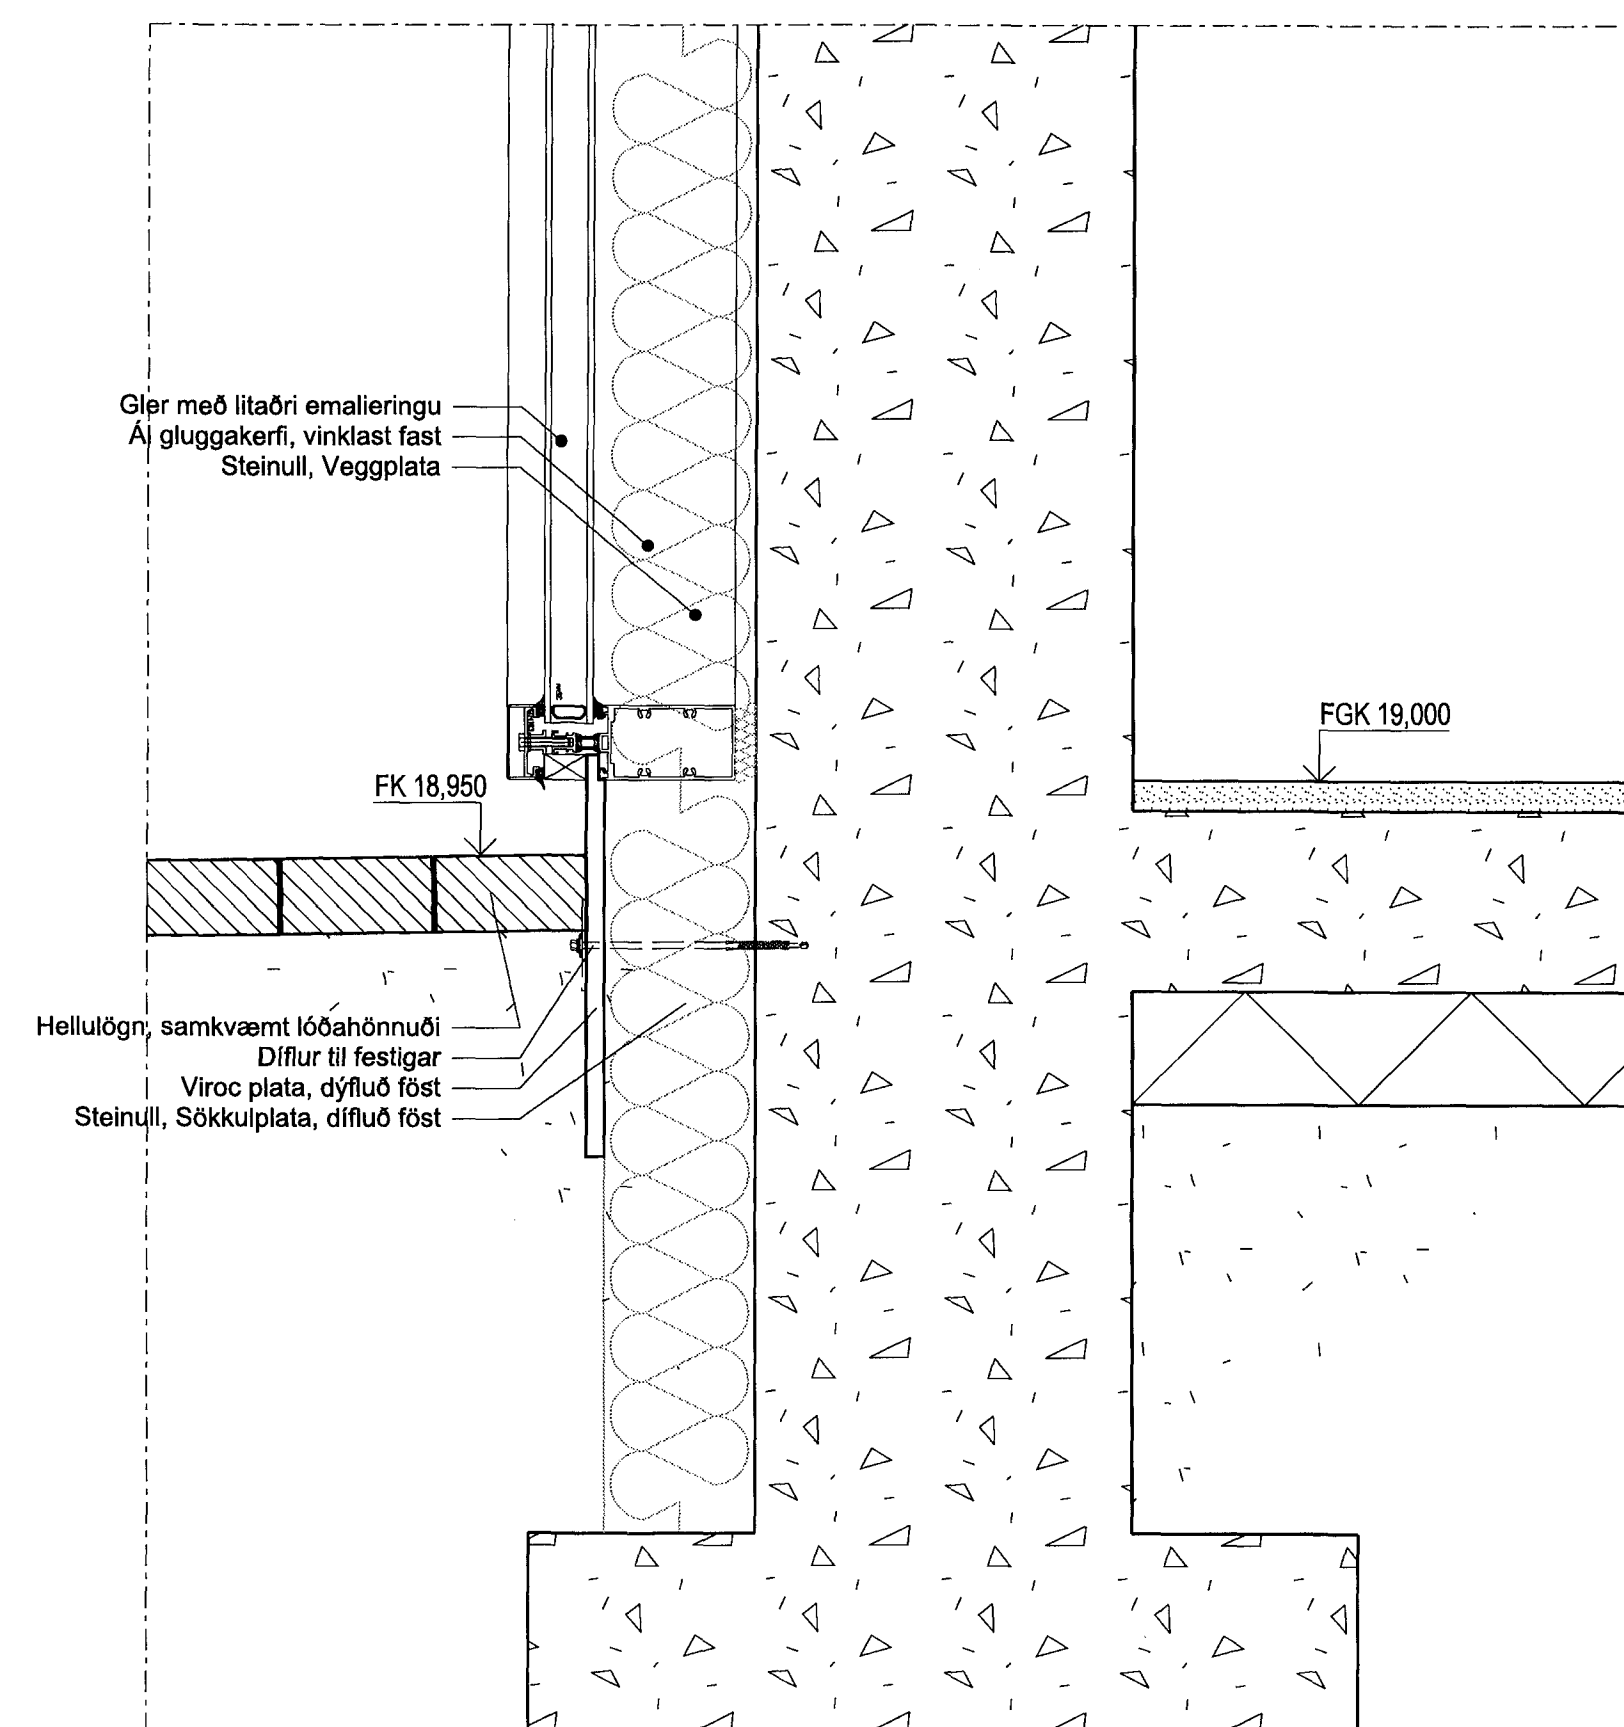

4 (Lóðrétt sneiðing) DEILI 1:5
20-221 Frágangur við þakkant, (cortenstál)
20-224

5 (Lóðrétt sneiðing) DEILI 1:5
20-221 Frágangur á glugga í Cortenstáli, toppstykki

6 (Lóðrétt sneiðing) DEILI 1:5
20-221 Frágangur á glugga í Cortenstáli, botnstykki

1 (Lóðrétt sneiðing) DEILI 1:5
20-221 Klæðning skyggis undir matsal
20-222

2 (Lóðrétt sneiðing) DEILI 1:5
20-221 Klæðning skyggis undir matsal

3 (Lóðrétt sneiðing) DEILI 1:5
20-221 Frágangur á glerkerfi við sökkul
20-222