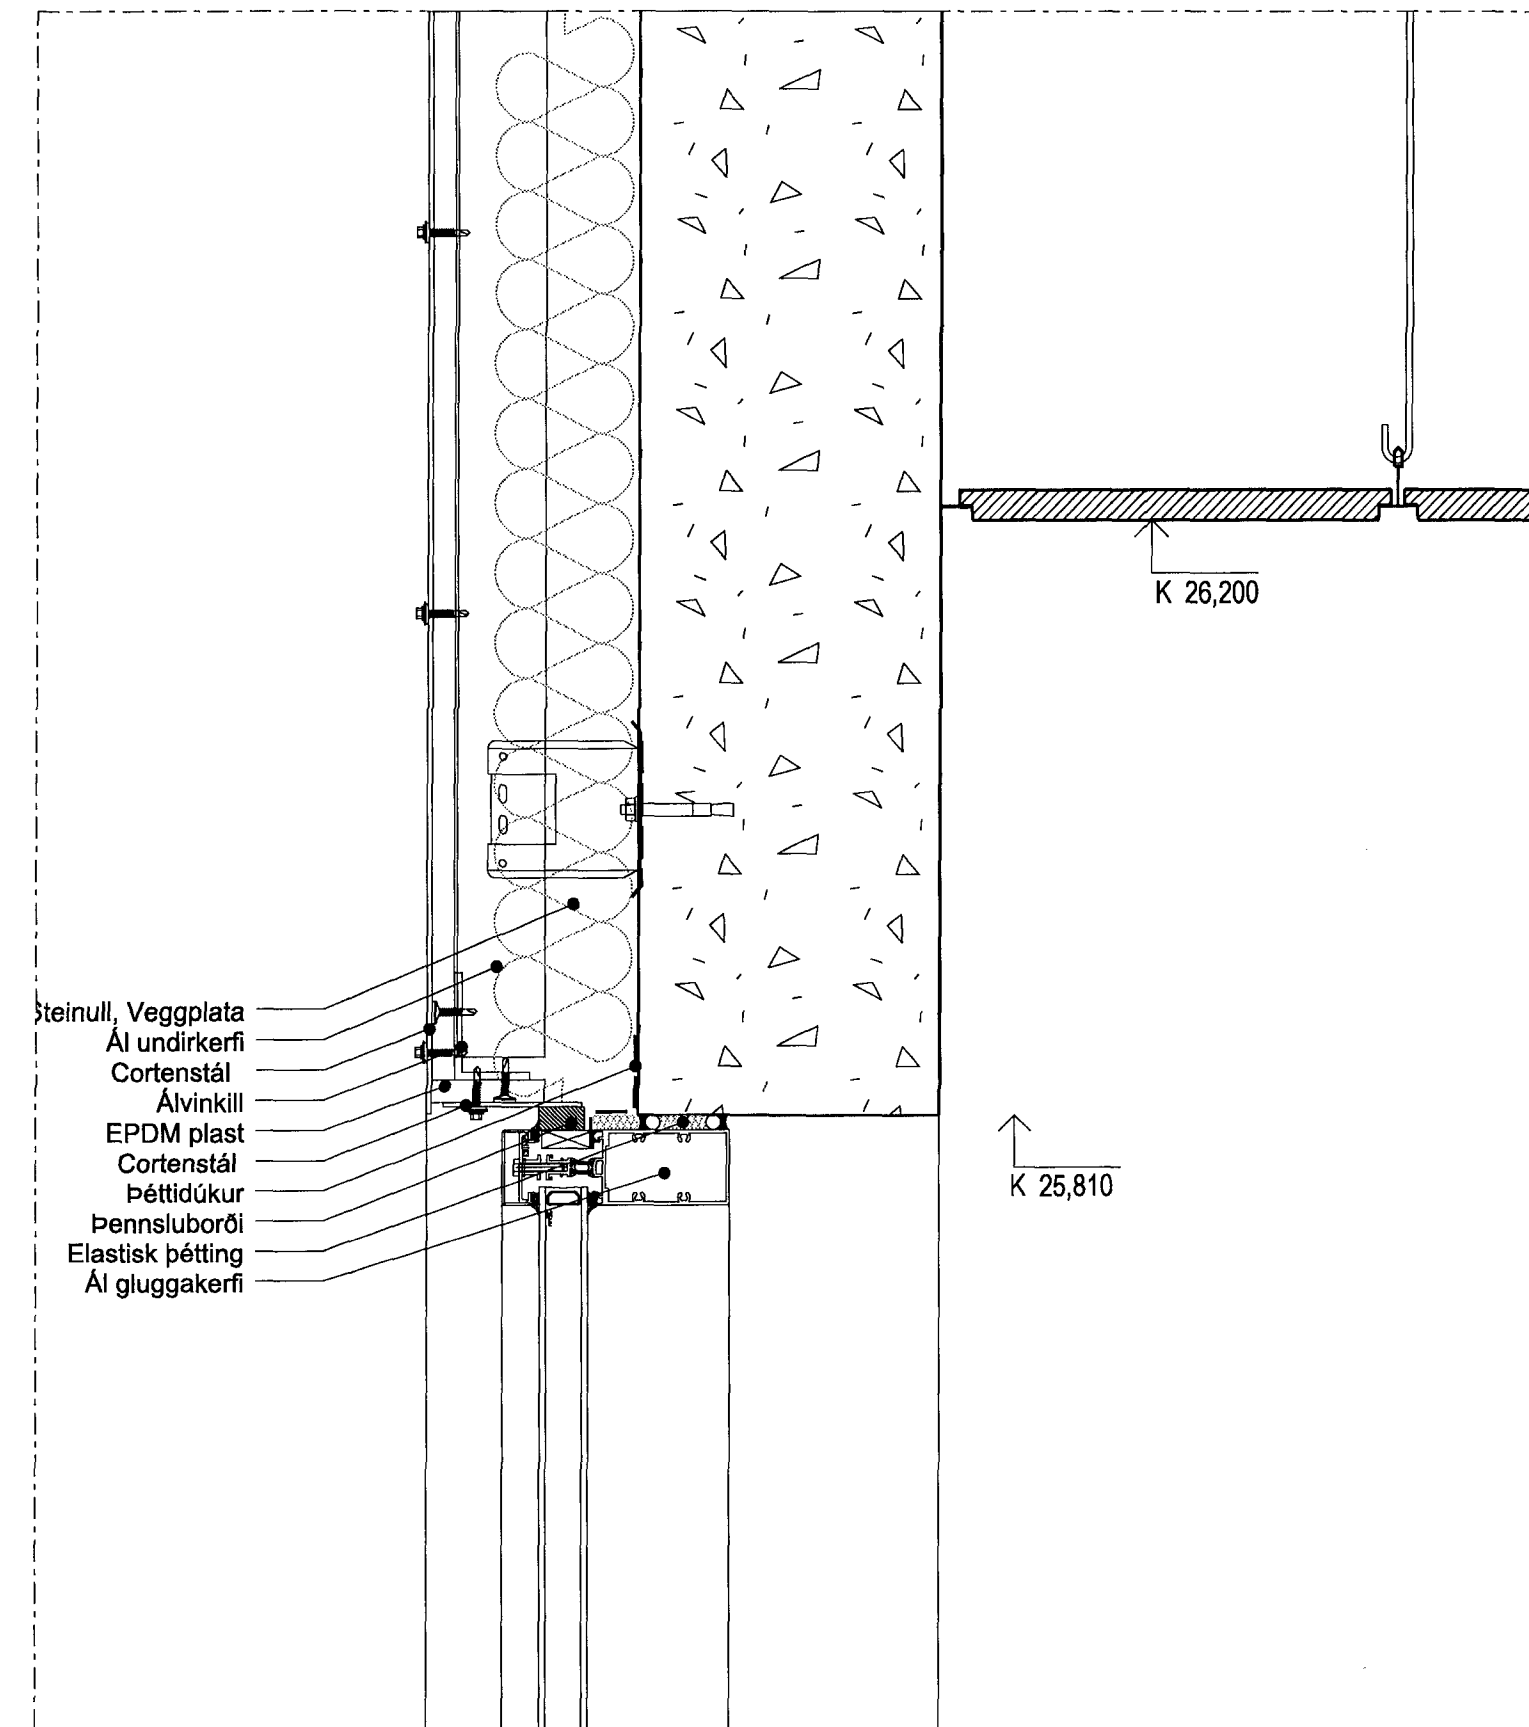

4 (Lóðrétt sneiðing) DEILI 1:5
20-221 Frágangur við þakkant, (cortenstál)
20-224

5 (Lóðrétt sneiðing) DEILI 1:5
20-221 Frágangur á glugga í Cortenstáli, toppstykki

6 (Lóðrétt sneiðing) DEILI 1:5
20-221 Frágangur á glugga í Cortenstáli, botnstykki

1 (Lóðrétt sneiðing) DEILI 1:5
20-221 Klæðning skyggis undir matsal
20-222

2 (Lóðrétt sneiðing) DEILI 1:5
20-221 Klæðning skyggis undir matsal

3 (Lóðrétt sneiðing) DEILI 1:5
20-221 Frágangur á glerkerfi við sökkul
20-222