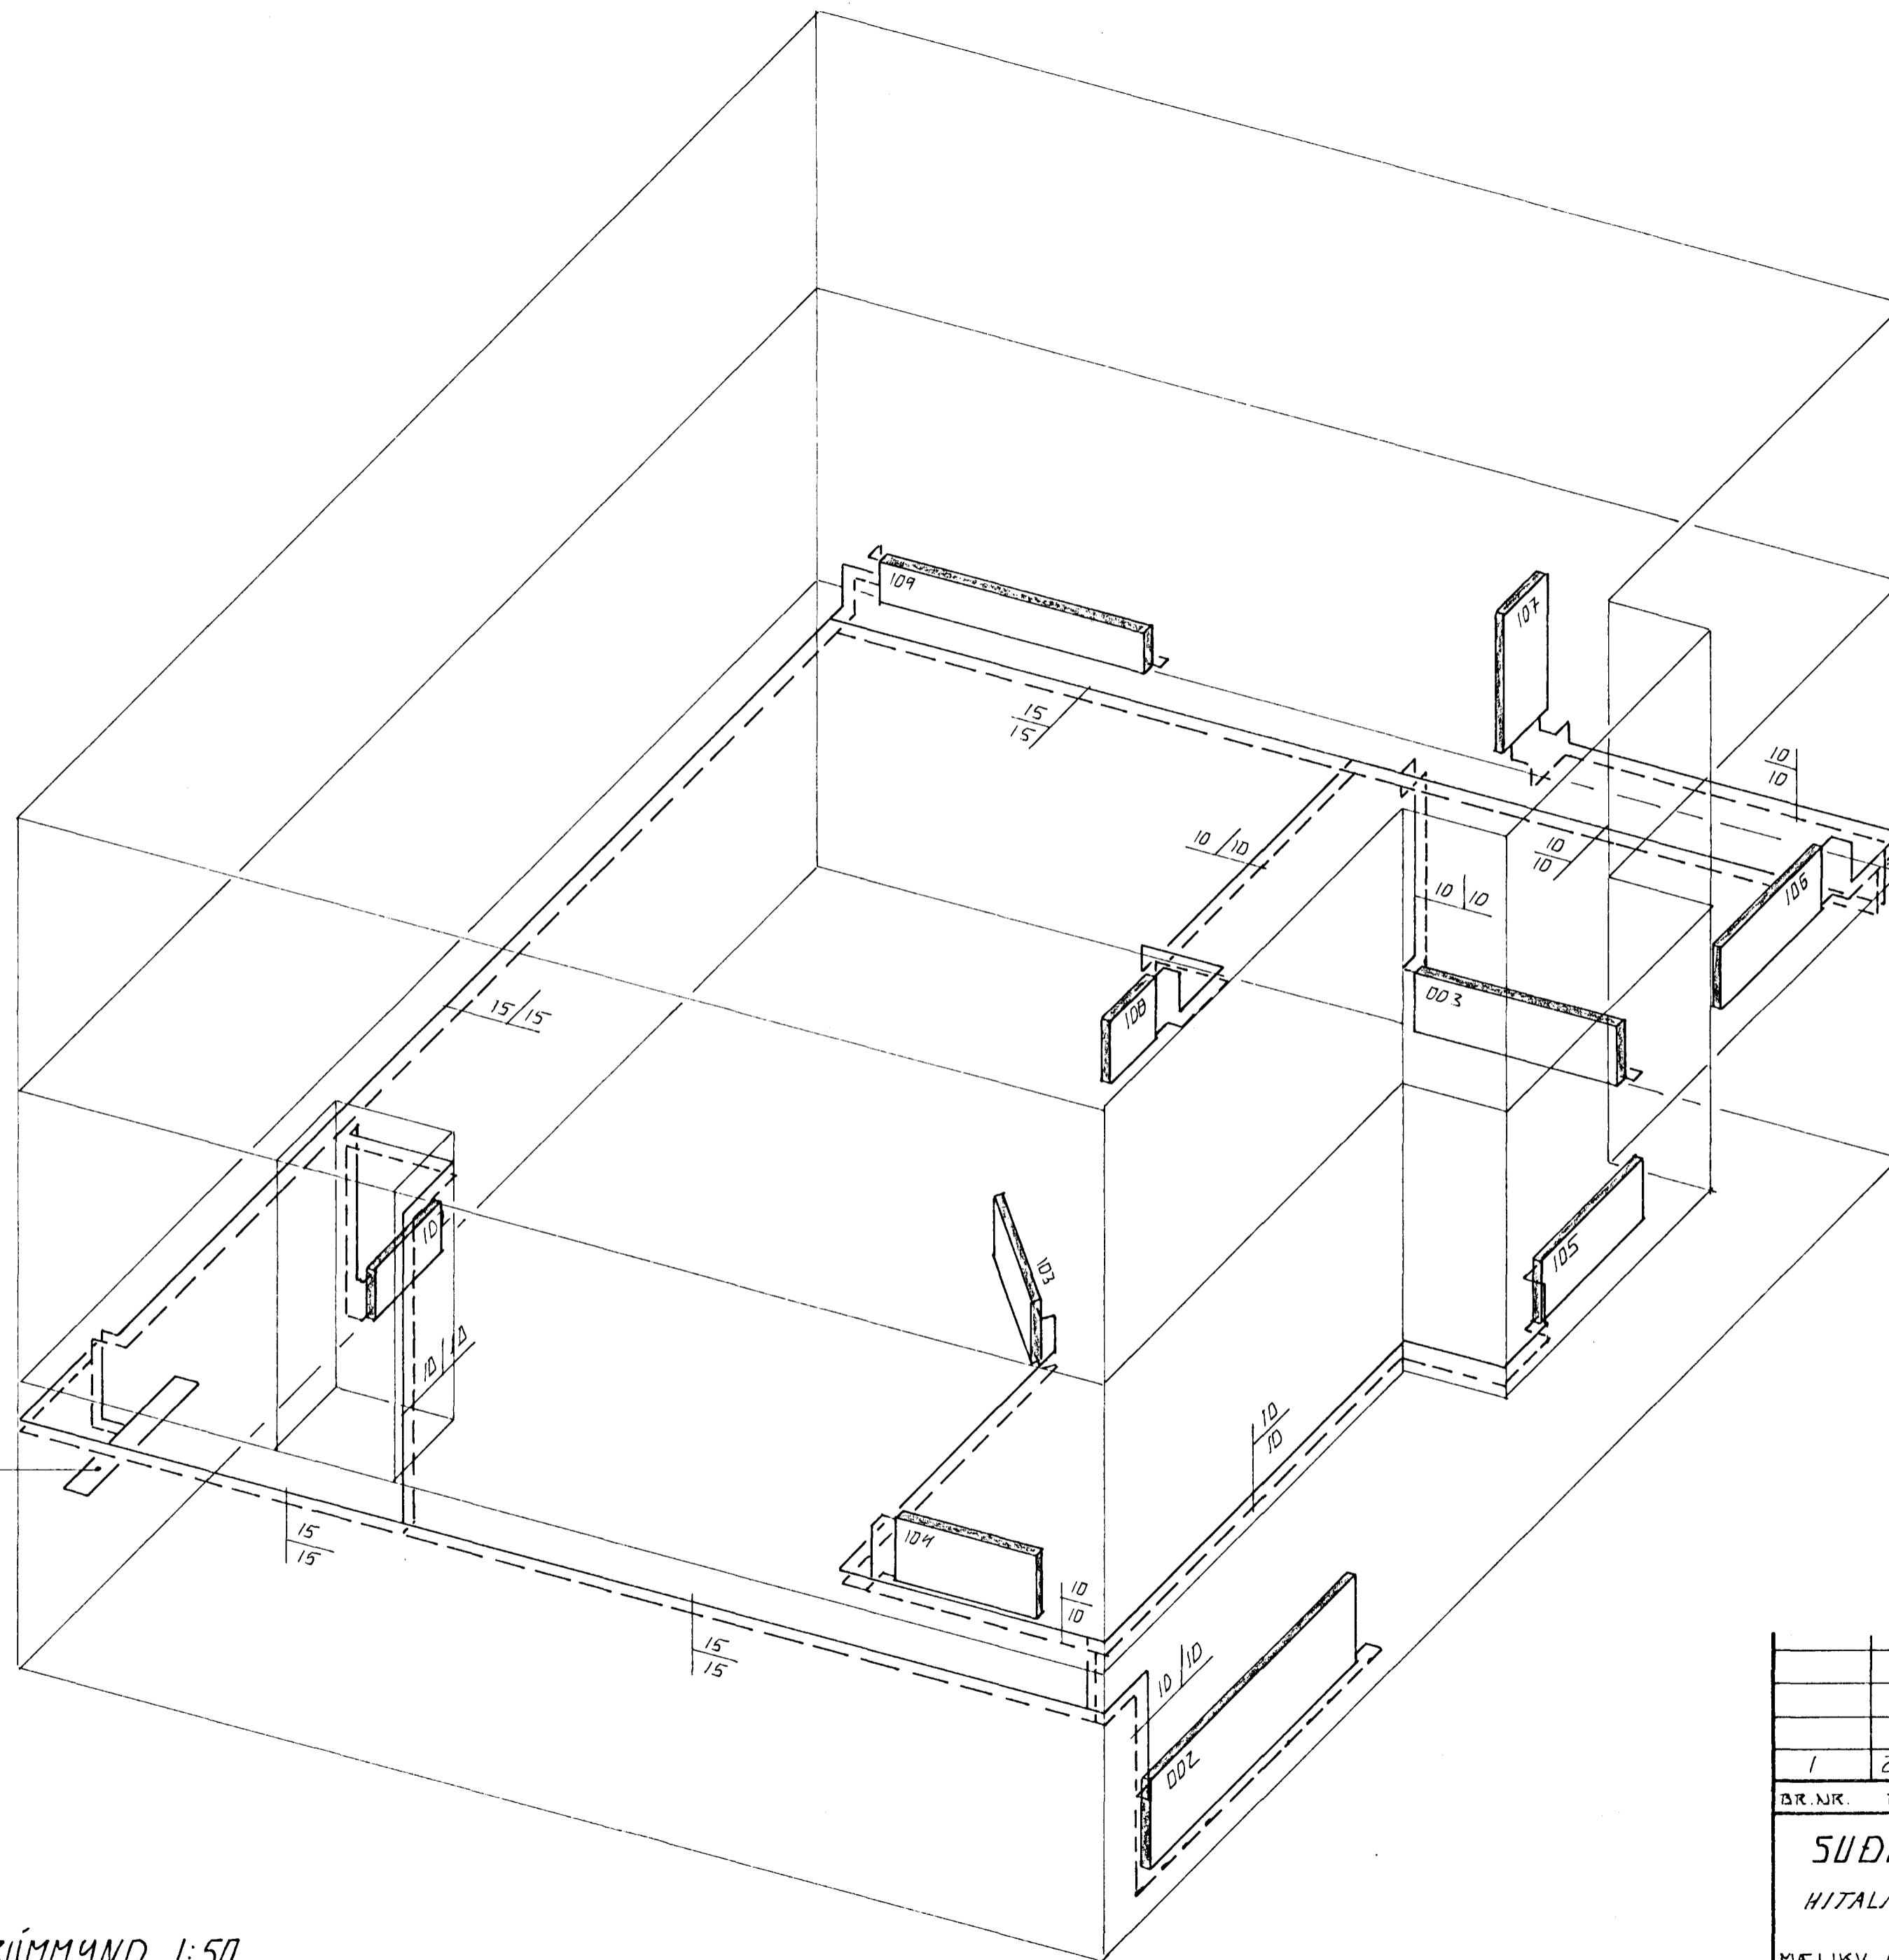

MÆLAGRIÐ
HITAVEITU

RÚMMYND. 1:50

1	28.05.91	LEGU LAGNA BREGTT	d. 21.
DR. NR.	DAGS	EDLI BREVTINGAR	SIGN.
SUDURGATA 104 HAFNARFIRÐI			DAGS. JULI 90
HITALAGNIR I HÆÐ RÚMMYND			HANNAÐ 9. 21.
MÆLIKV. 1:50			TEIKNAD 9. 21.
SIGURÐUR ÞORLEIFSSON TEKNIFRÆÐINGUR P.T.F.I.			VERK NR. 8950
STRANDGÖTU 11 HAFNARFIRÐI SÍMI 54751/54255			BLAD NR. 2-06 A