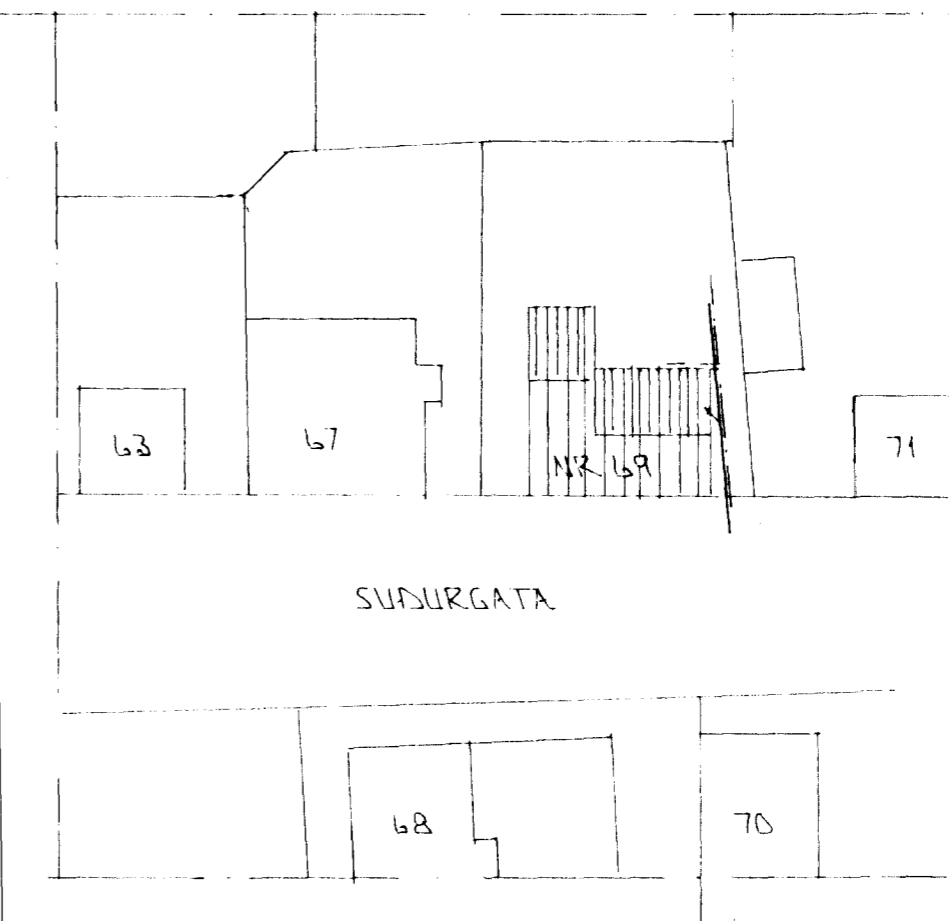

GRUNNMÝND + 1:50

AFSTÖÐLIMÝND + 1:500

BR DAGS EDLBR SKN

SUDURGATA 69
HAFNARFIRÐI

GRUNNMÝND - GRUNNLAGNA

MKV + 1:50 + 1:500
DAGS SEPT '96
VERK NR
TEIKN NR. 2-02
HANNAD
TEIKNAD GH Bie
YFIRFARIÐ

SKÝRINGAR

ALMENNAR SKÝRINGAR SJA BL.NR. 2-01.