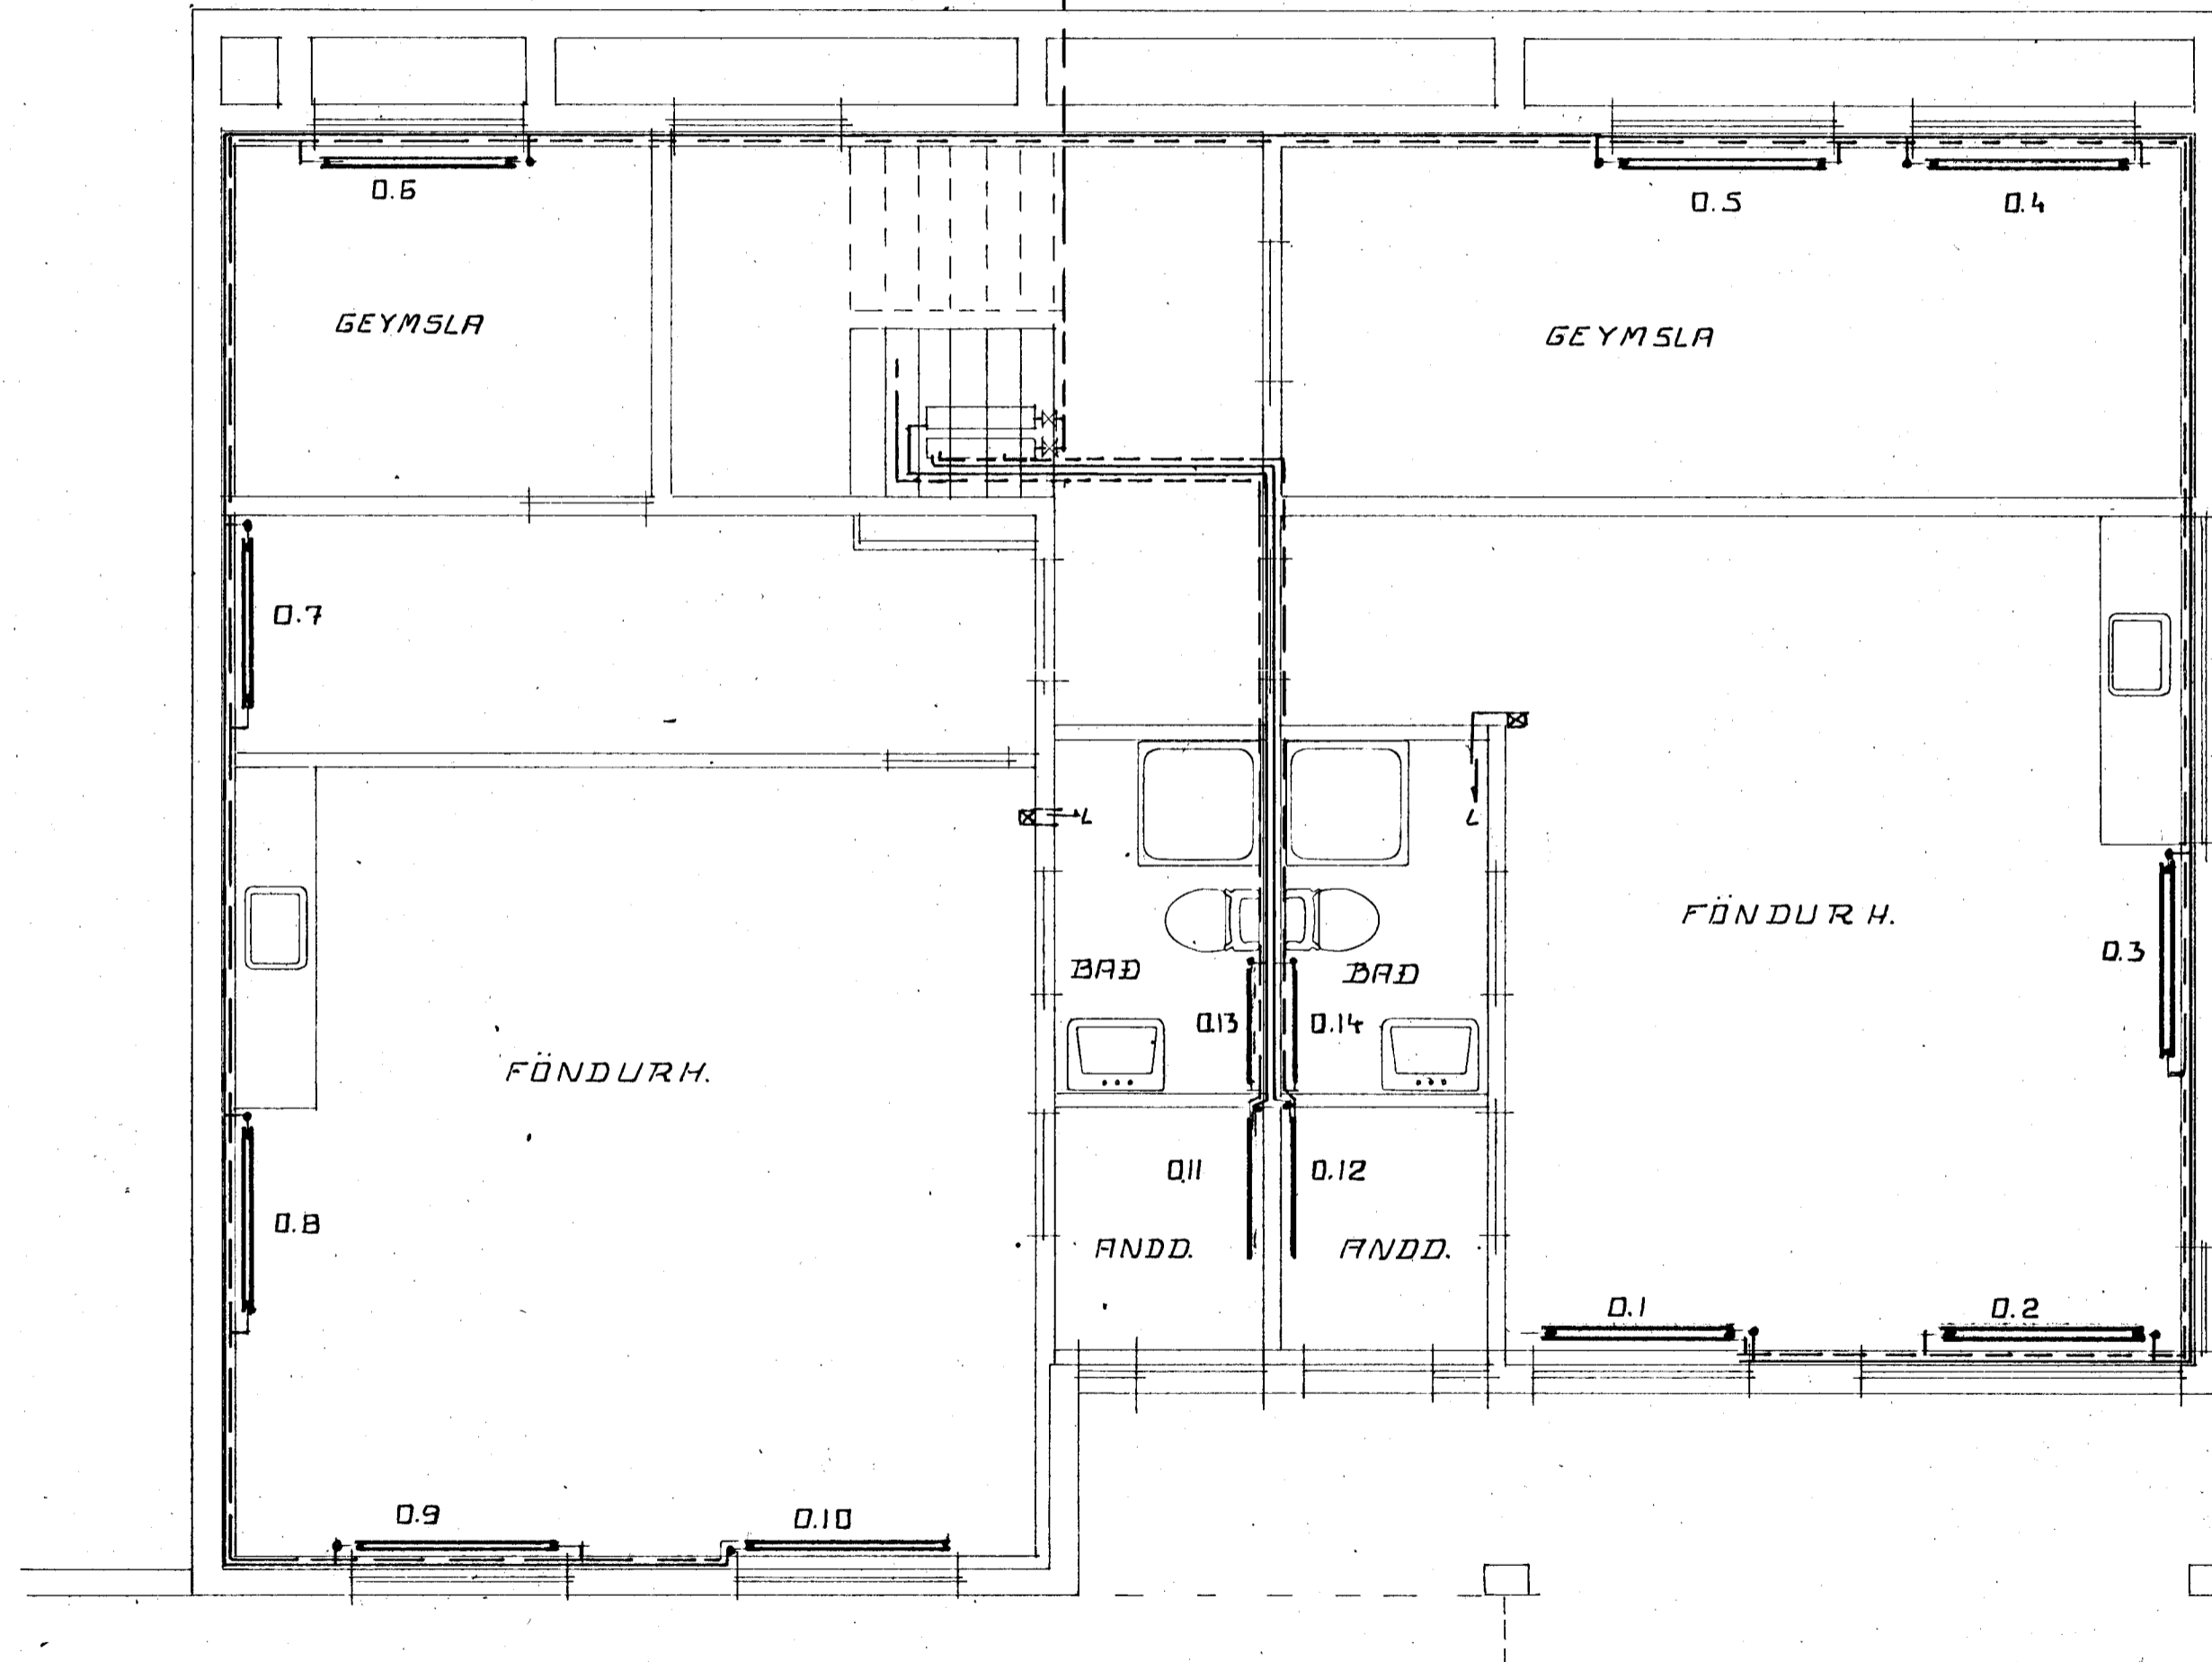

DFN	GERB	LENGD	HLEÐ	AFK	TENGING	
					TUR	RETUR
01	V-56/2	140	56	1054	A	B
02	V-56/2	140	56	1054	A	D
03	VK-56/2	140	56	1283	A	D
04	V-56/2	140	56	1054	A	D
05	V-56	140	56	620	A	D
06	V-56/2	130	56	977	C	B
07	VK-56/2	140	56	1283	C	B
08	V-56/2	140	56	1054	C	B
09	VK-56/2	140	56	1283	C	B
010	VK-56/2	140	56	1283	C	B
011	V-56	100	56	440	A	B
012	V-56	100	56	440	C	D
013	V-56	100	56	440	A	D
014	V-56	100	56	440	C	B