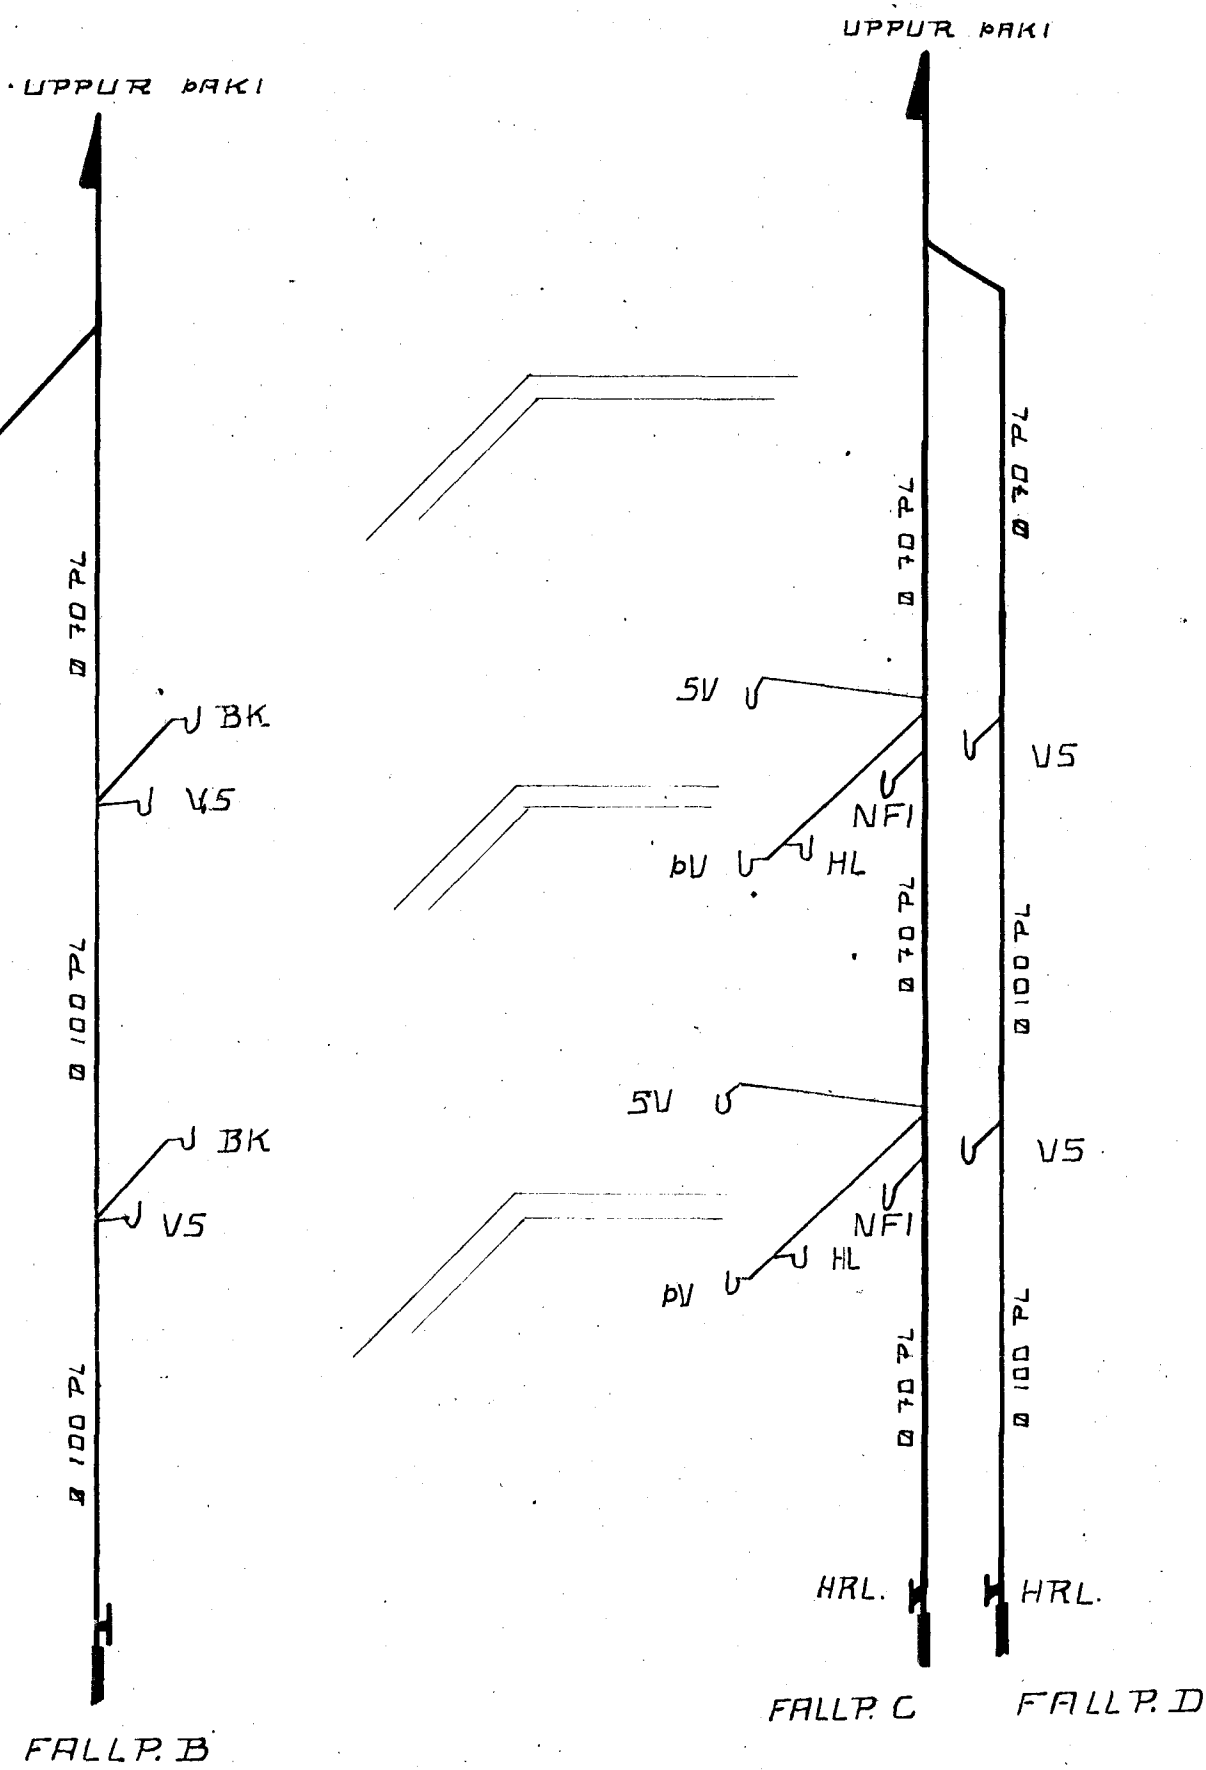

*Ást. v. b. k. k. k.*

SKRIMMSTÖFUN	HEITI	ÞVERMÁL VATNSLÁS AD/FRÁ í mm.
HL	HANDLAUB	32 / 40
ÞK	ÞAKKAR	40 / 50
ST	STURTA	40 / 50
GN	GOLFNIÐURFALL	100 / 100
EV	ELDHUSVASKUR	40 / 50
SV	SKOLVASKUR	40 / 50
VS	VATNSSALEARNI	100 / 100
ÞV	ÞVOTTAVEL	25 / 32
ÞN	ÞAKNIÐURFALL	
NFI	GOLFNIÐURFALL	50 / 70