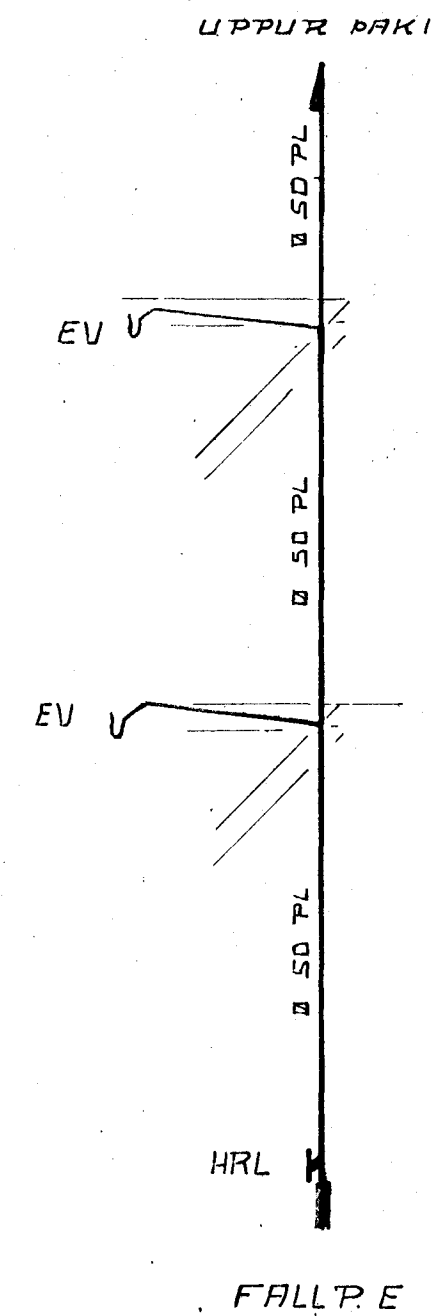

*Ást. v. b. k. k. k.*

SKRIMMSTÖFUN	HEITI	ÞVERMÁL VATNSLÁS AD/FRÁ í mm.
HL	HANDLAUB	32 / 40
ÞK	ÞAKKAR	40 / 50
ST	STURTA	40 / 50
GN	GOLFNIÐURFALL	100 / 100
EV	ELDHUSVASKUR	40 / 50
SV	SKOLVASKUR	40 / 50
VS	VATNSSALEARNI	100 / 100
ÞV	ÞVOTTAVEL	25 / 32
ÞN	ÞAKNIÐURFALL	
NFI	GOLFNIÐURFALL	50 / 70