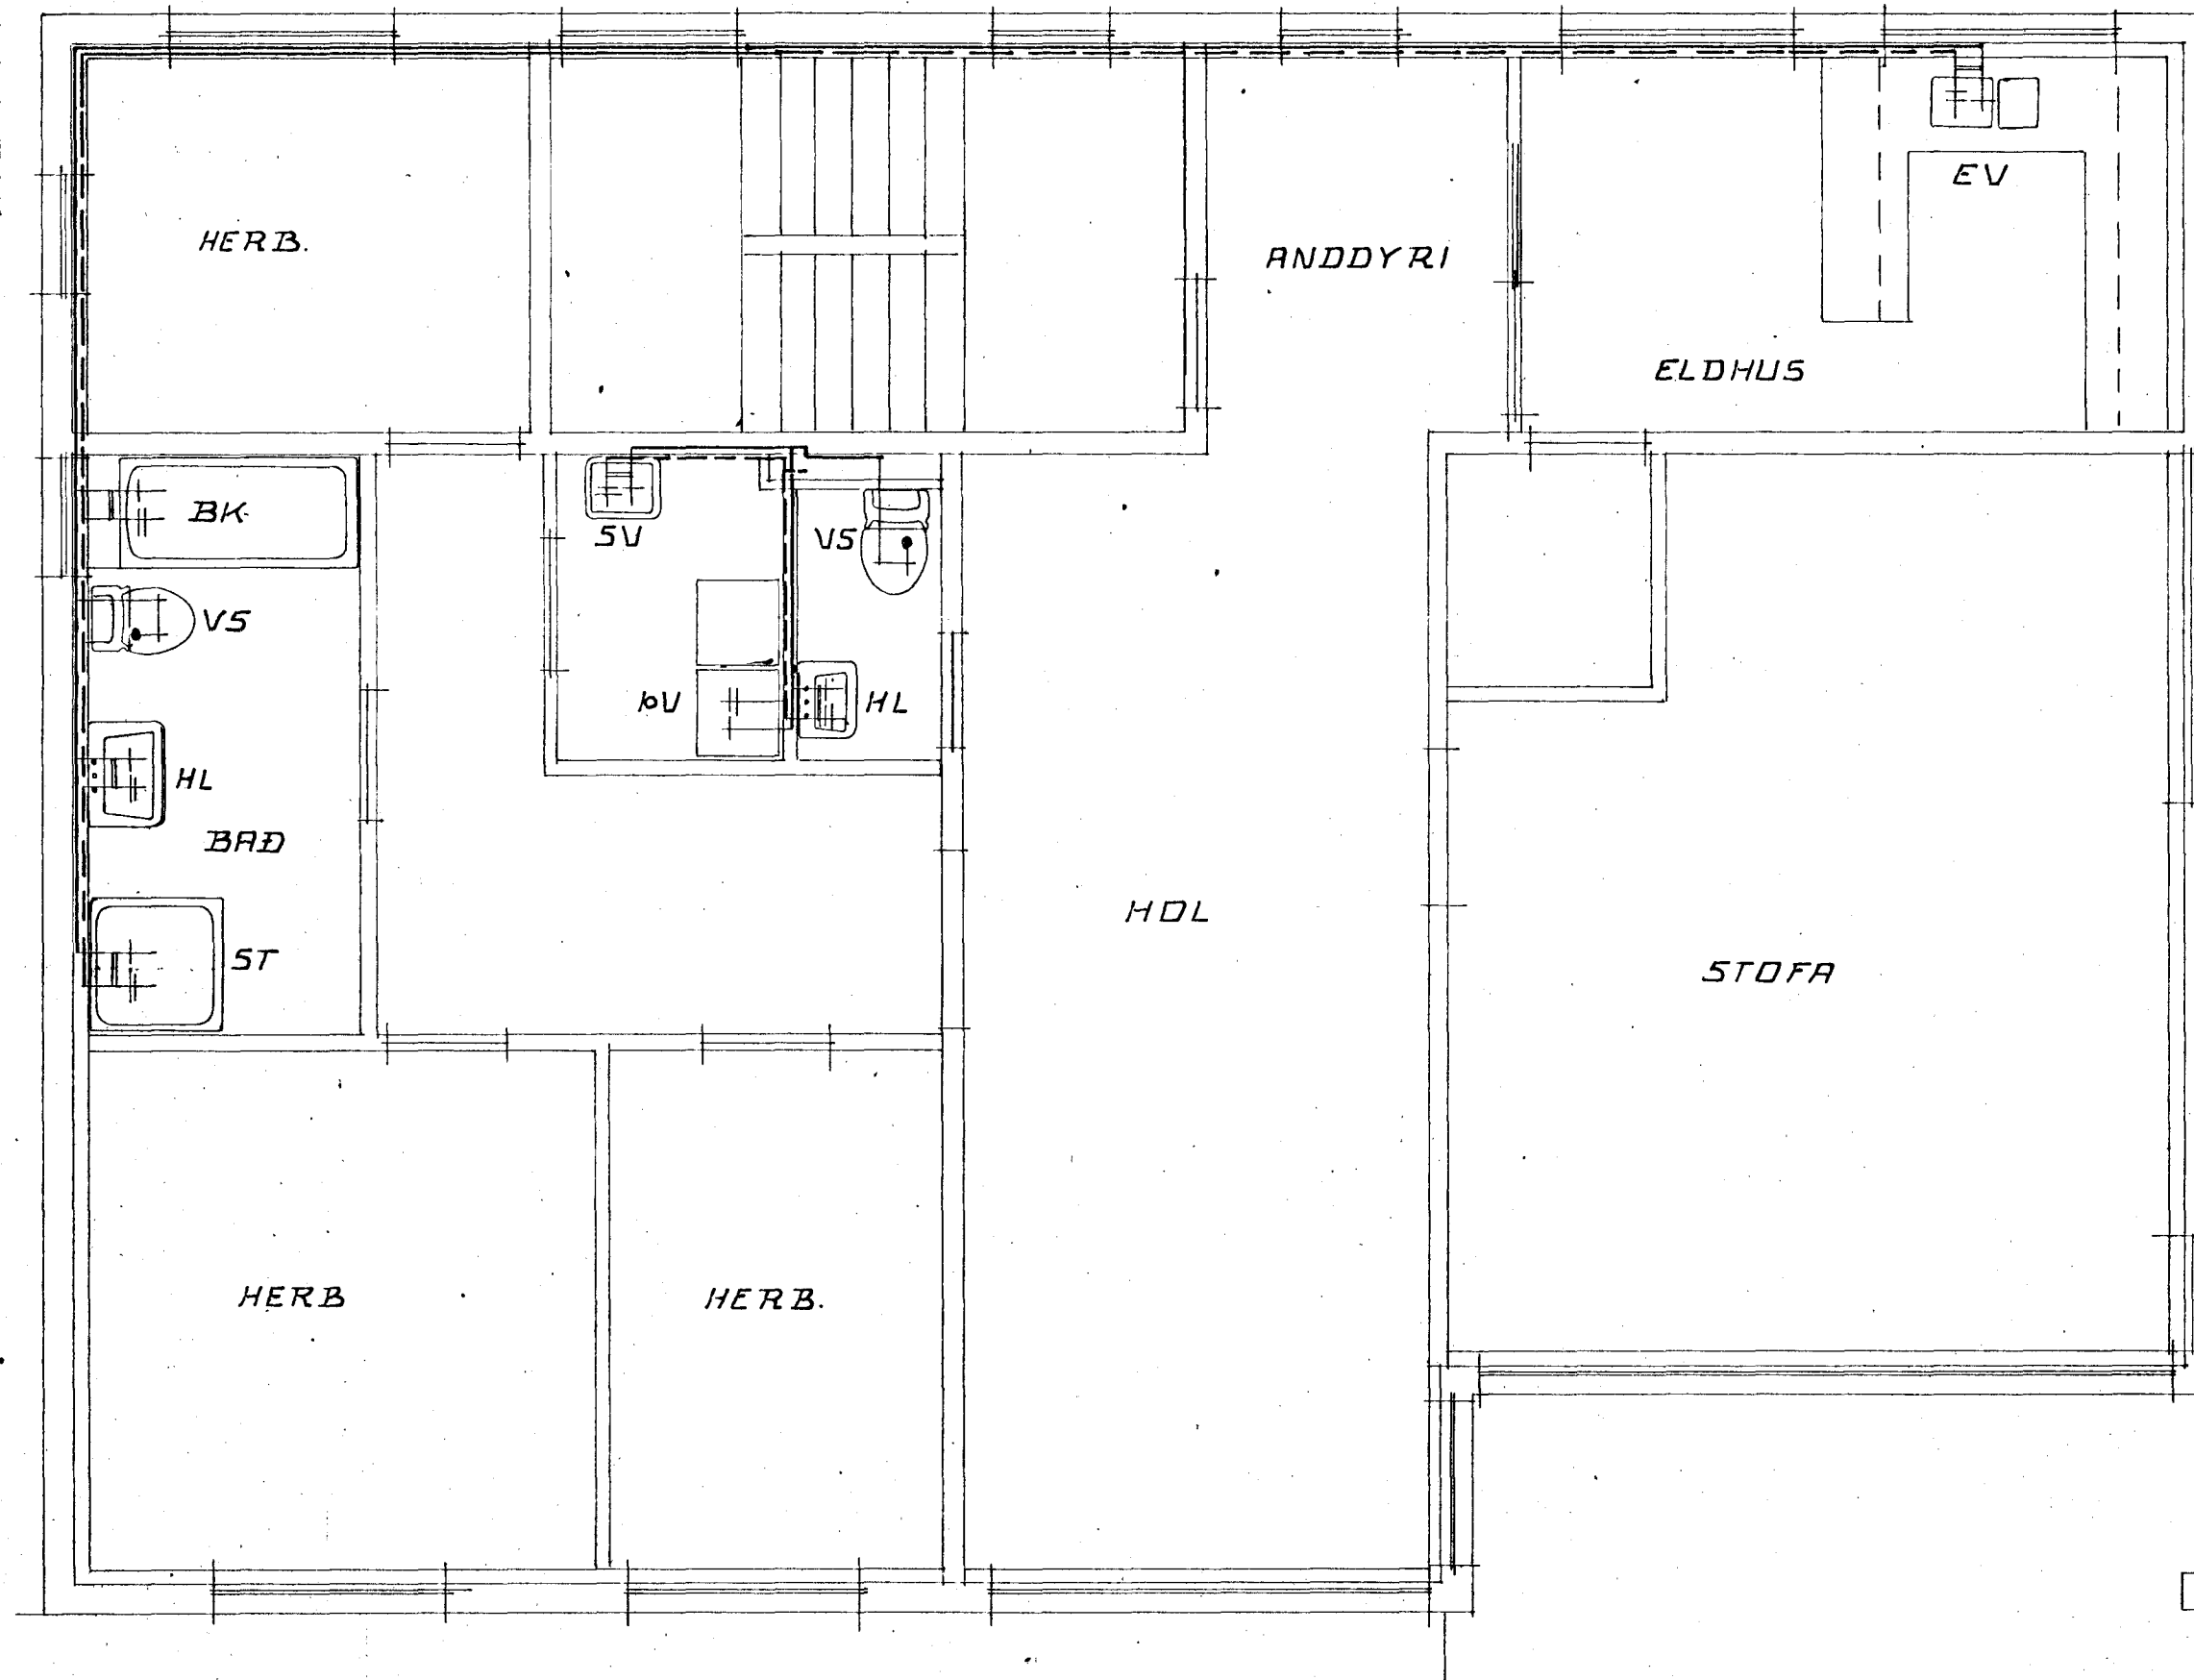

VERK NÚM		H 5 '81		//	
SUDURGATA 80 HAFNARÁR.					
VATNSLOGN GRUNNMYND 2.H					
R	JP	mai '81		MKV	1:50
T	JP				
H	JP				
 FTFI					

SJÁ SKÝRINGAR OG RÜMMYND Á ÖÐRU BLADI