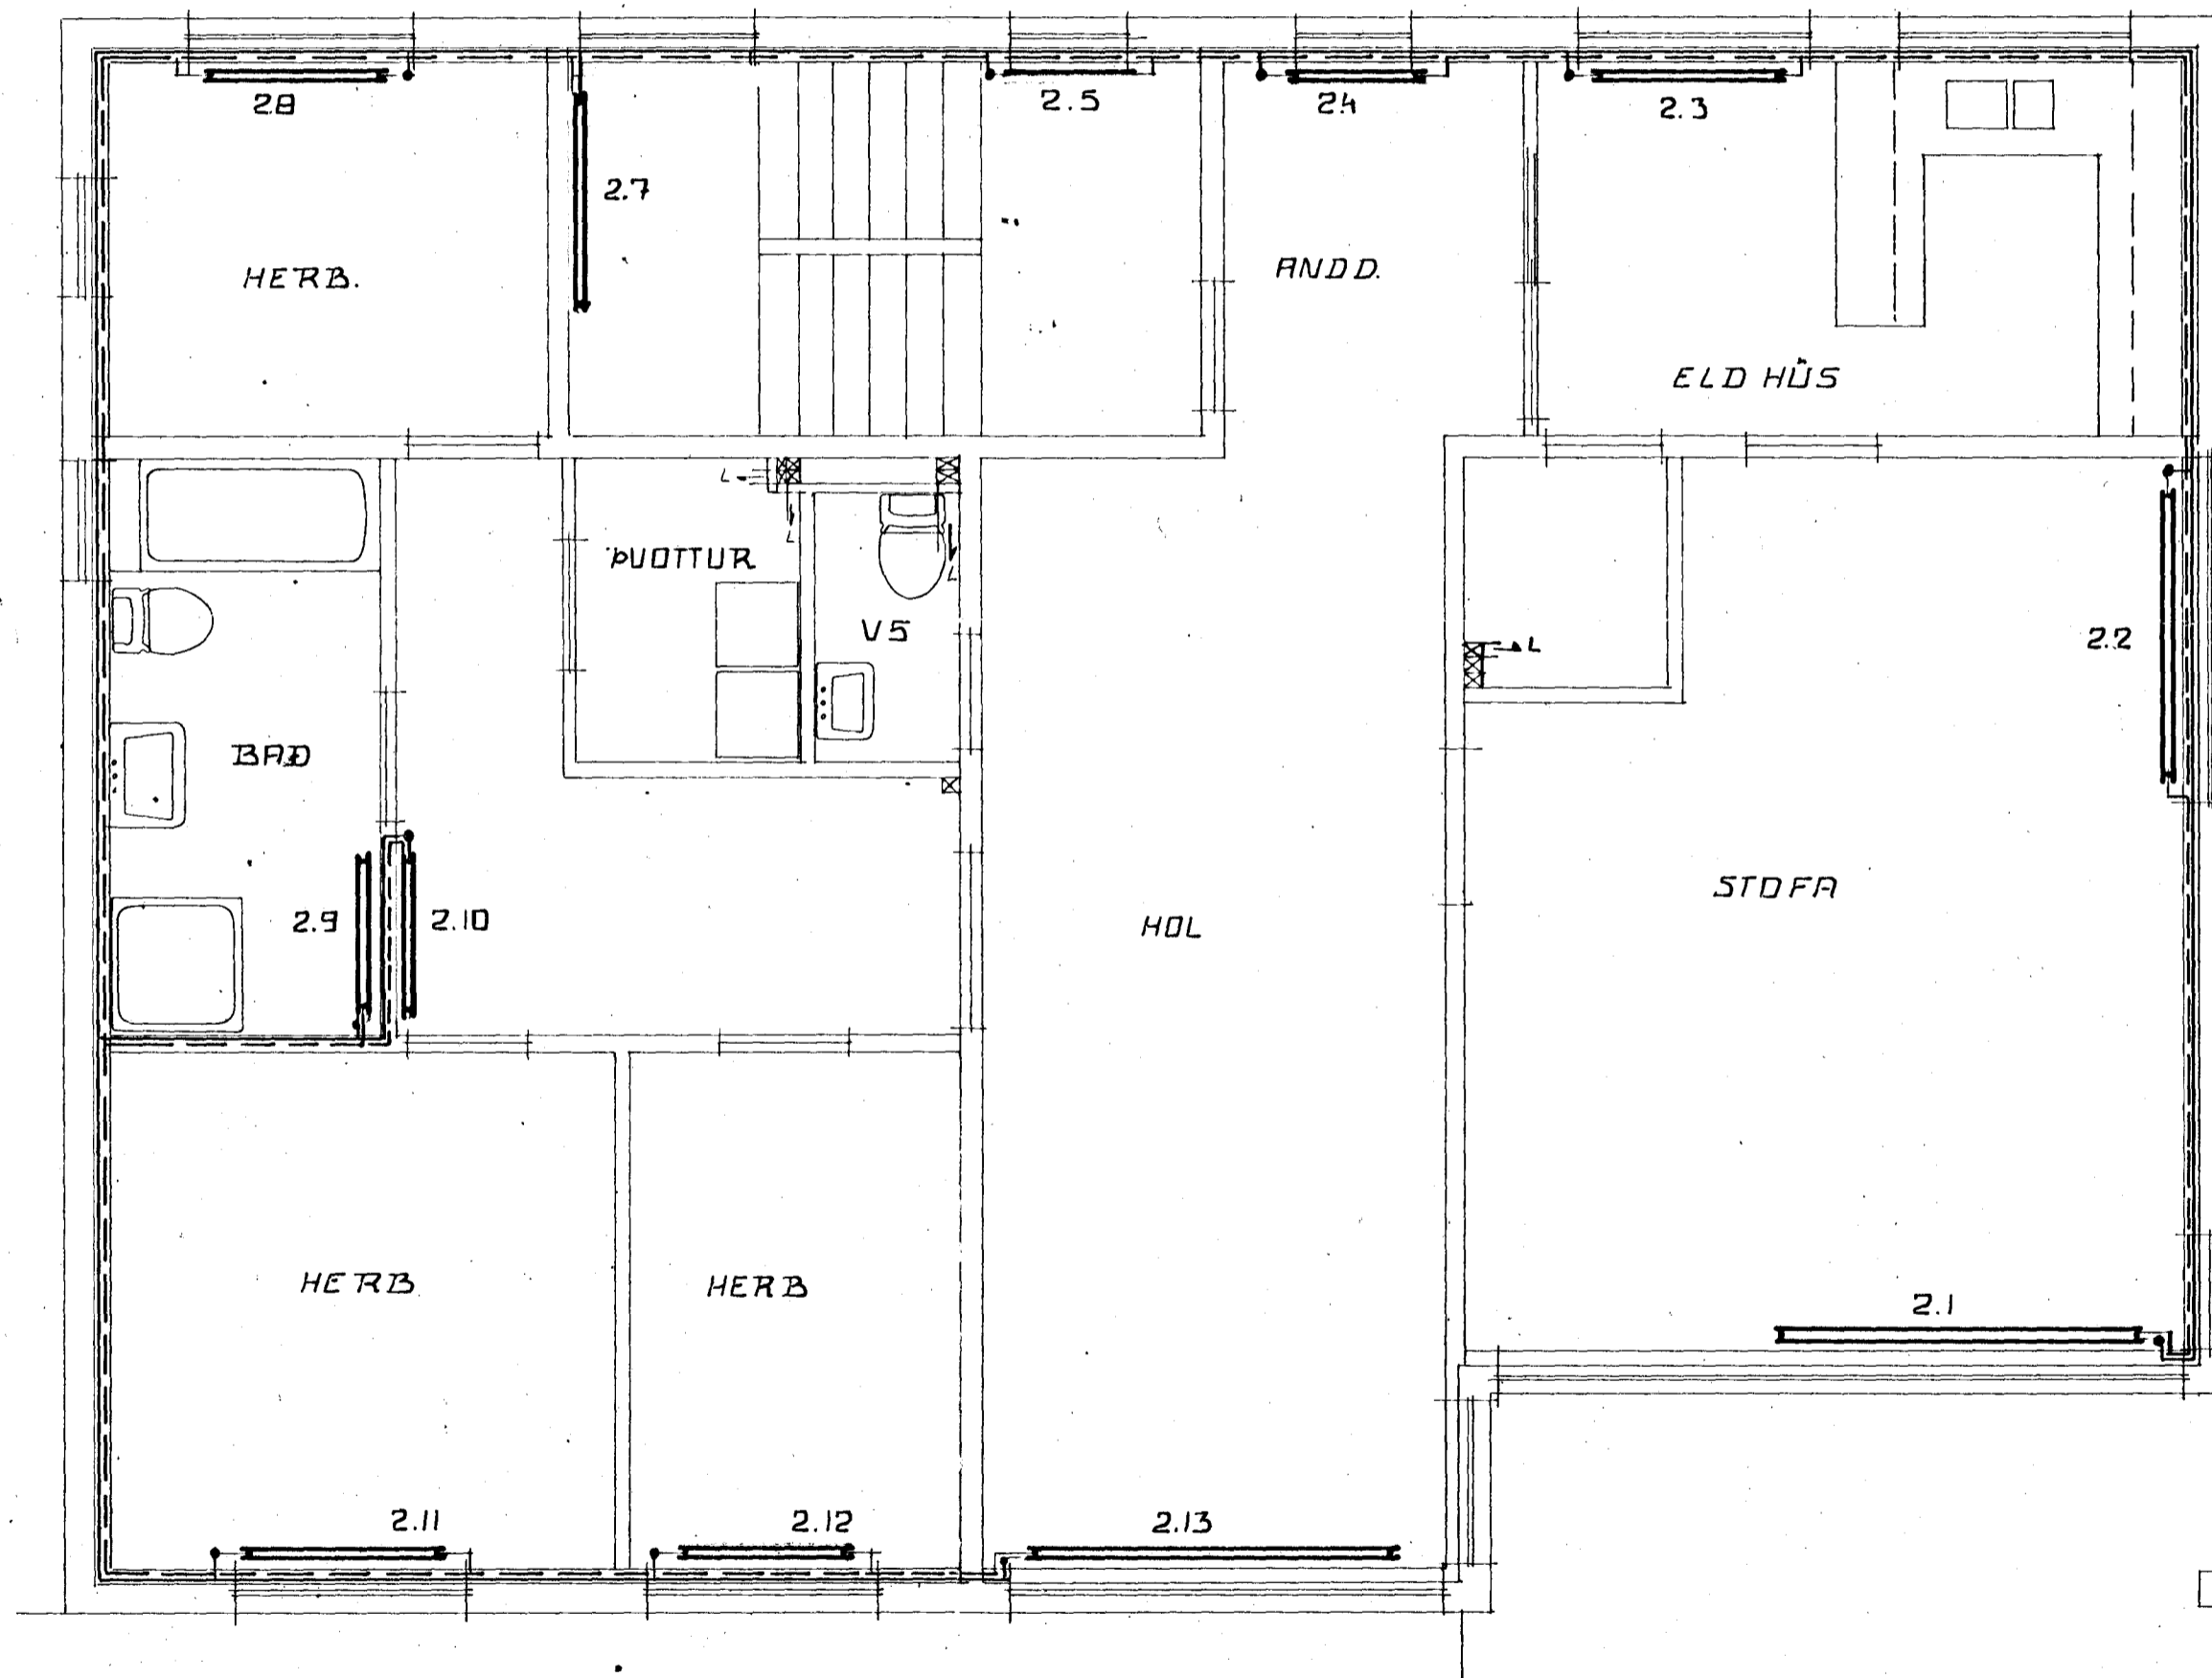

DFN	GERÐ	LENSD		AFK.	TENING	
		C/M	C/M		TUR	RETUR
2.1	VK-35/2	250	35	1708	A	B
2.2	VK-35/2	200	35	1368	A	B
2.3	VK-56/2	140	56	1283	A	D
2.4	VK-56/2	100	56	918	A	D
2.5	V-56	100	56	440	A	D
2.7	V56/2	150	56	1130	C	D
2.8	V56/2	140	56	1054	C	B
2.9	VK-56/2	100	56	910	C	D
2.10	VK-56/2	100	56	910	C	D
2.11	VK-56/2	140	56	1283	C	B
2.12	V-56/2	140	56	1054	C	B
2.13	VK-35/2	250	35	1708	C	D

- ☒ LOFTRIESTI STOKKUR 10 x 20 cm
- ☒ LOFTRIESTI STOKKUR 10 x 10 cm
- LOFTRIESTI STOKKAR SKULU NÁ UPP FYRIR ÞAK AÐ SKILDIR FRÁ SKOLPLAÐNA ÚTLOFTUN

SJÁ SKÝRINGAR Á ÖÐRU BLAÐI

VERK NR.
H-5-81 15

SUÐURGATA 8D
HAFNARÉ
HITAL GRUNNM 2. H