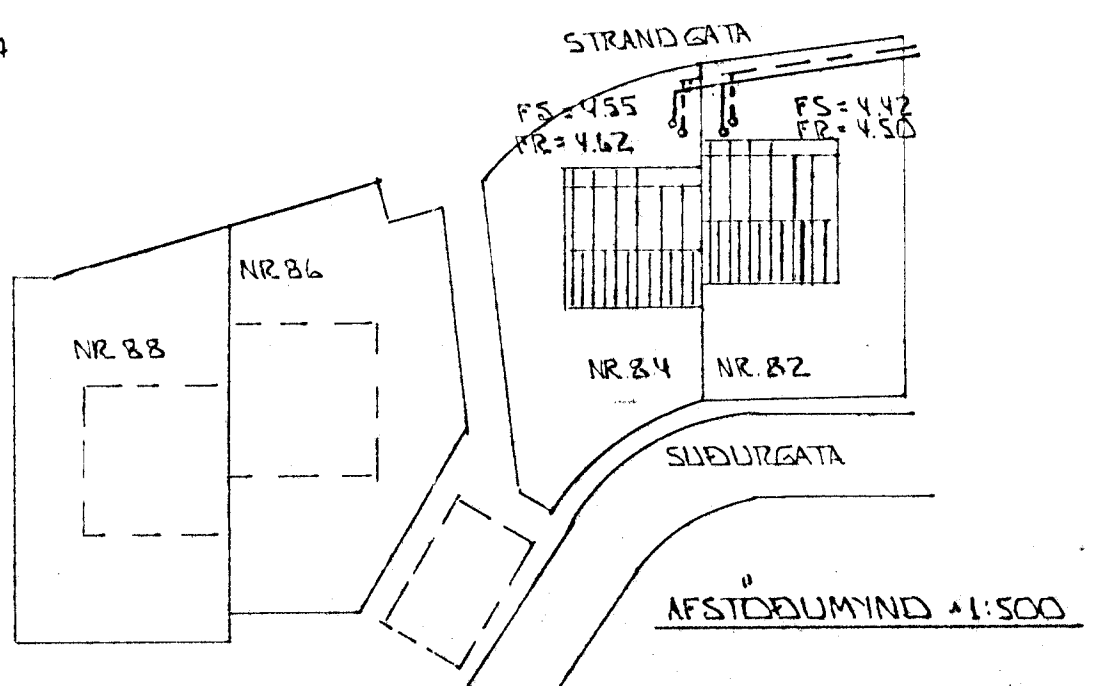

GRUNNMYND 1:50

BR.NR.	DAGS.	EDLI BREYTINGAR	SIGN.
SUDURGATA 82-84 HAFNARFJARDI			DAGS. SEPT. '89
GRUNNMYND GRUNNLAGNA. AFSTÖÐUMYND			HANNA
MÆLIKV. 1:50 + 1:500			TEIKNADUR
SIGURÐUR ÞORLEIFSSON TEIKNIFRÆÐINGUR F.T.F.I.			VERK NR. 8922
STRANDGÖTU 11 HAFNARFJARDI SÍMI 54751			BLAD NR. 2-02