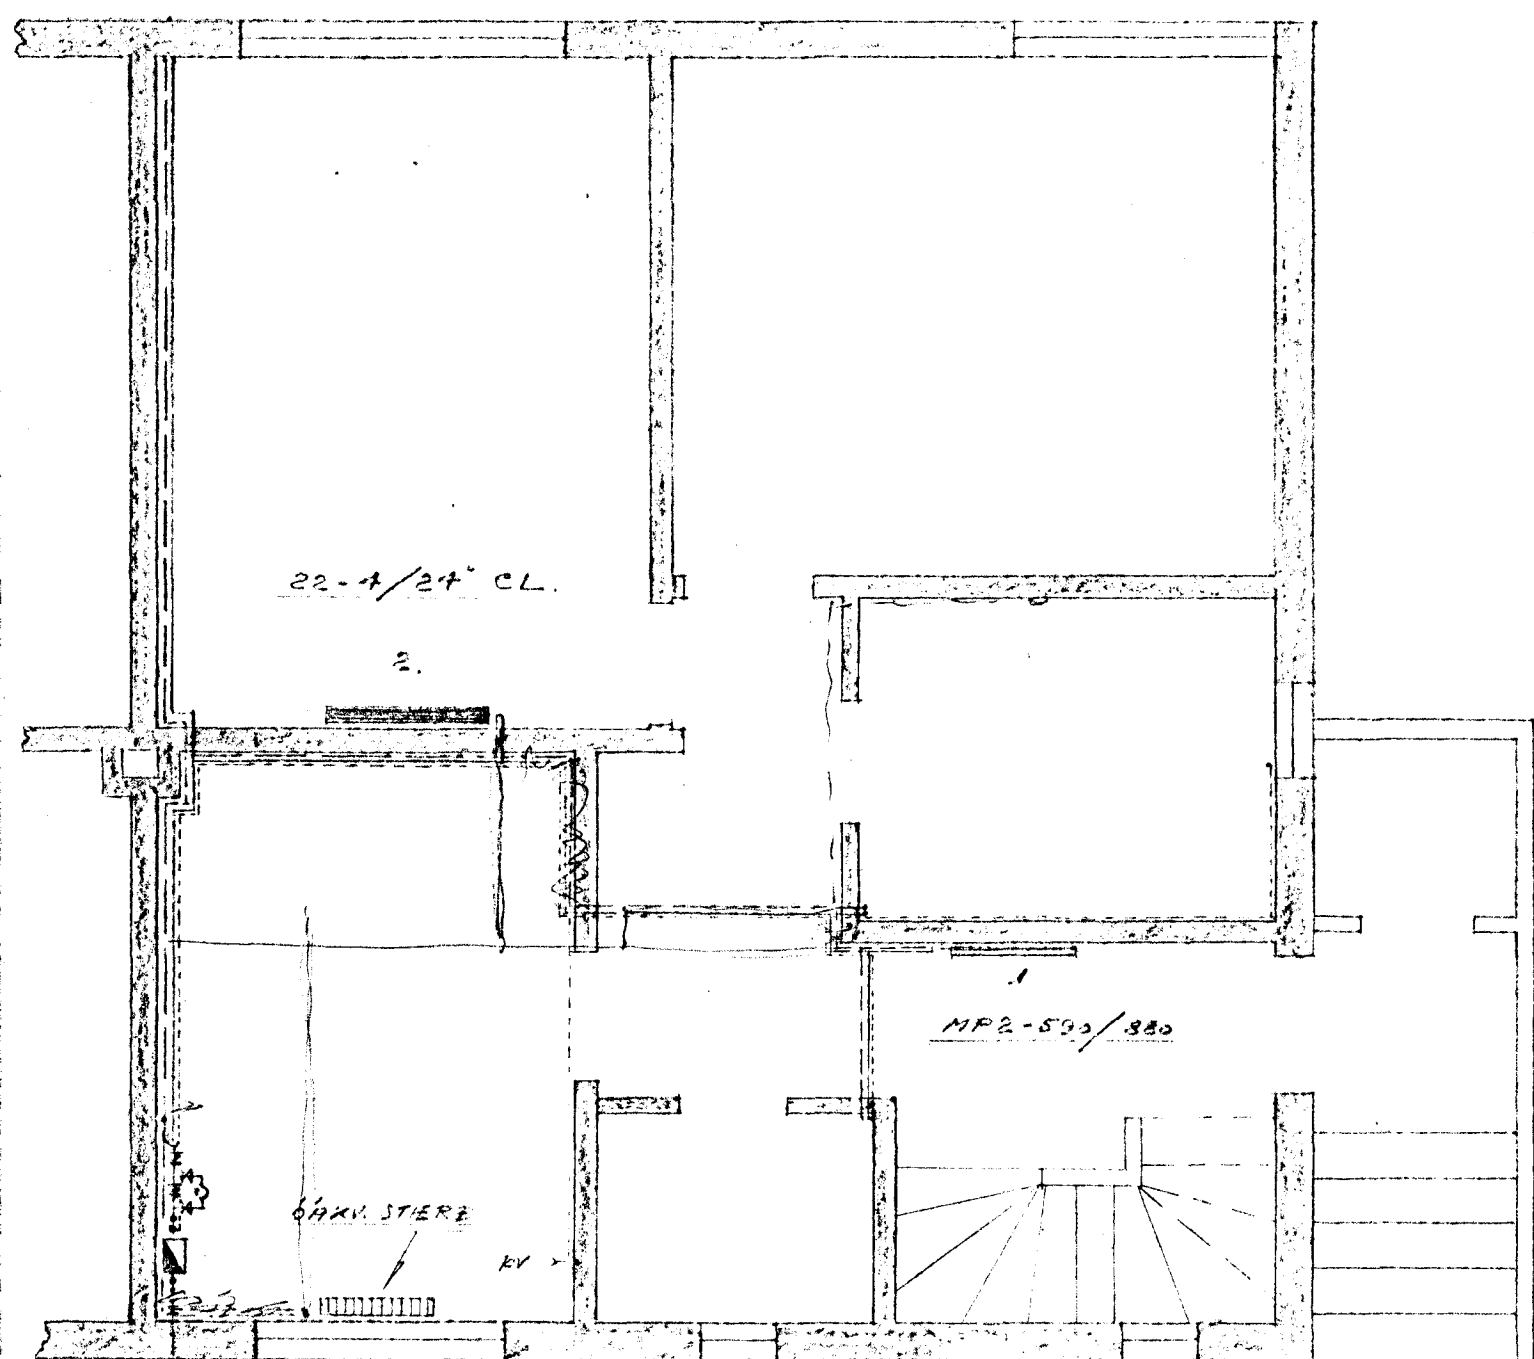

J. HÆD

KVALLARI

REIKNING ER MED KORRIPSIUM AD YTRA BVERCHILI.
SAMKV. LIFGERNI, OG I VEGGRYKKNUM = 1,0 M.M.

ATH: VÍÐ HVERN ÖFN KÖNI AUTOM. DENROSS, RETUR.
HITTSYLLIR, OG SKAL HAMMERS STILLING DEIRRA
MÍENST VÍÐ HILUTANLLS TÖLUNIR = 4.