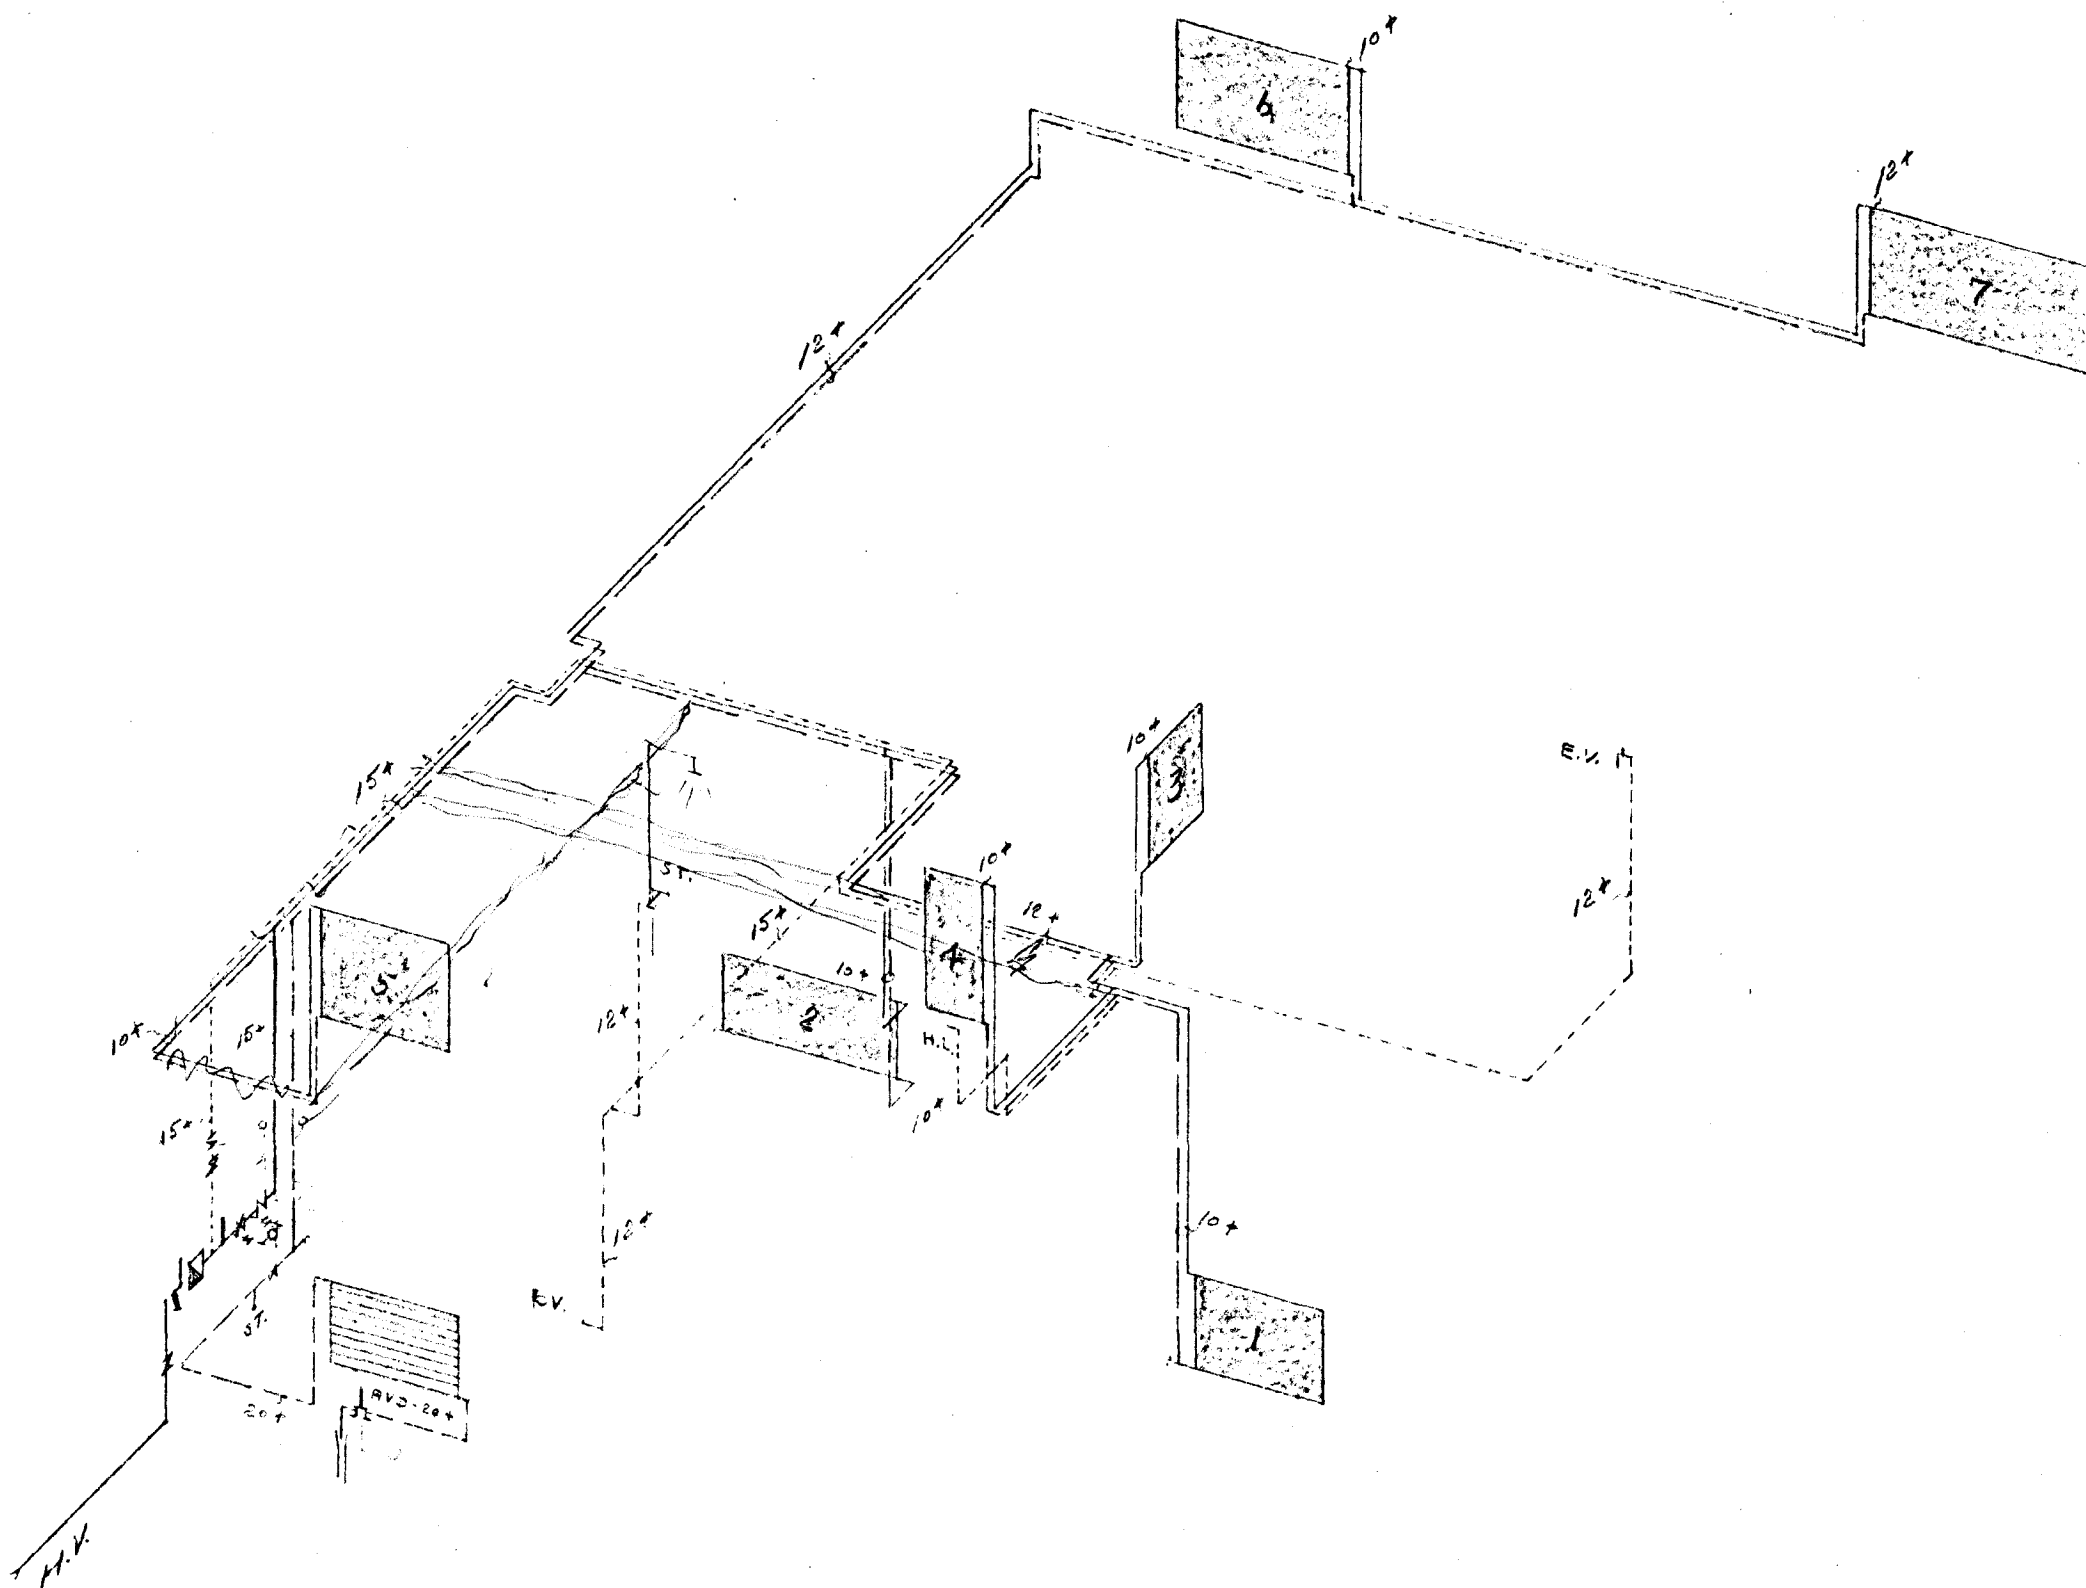

J. HÆD

KVALLARI

REIKNING ER MED KORRIPSIUM AD YTRA BVERCHILI.
SAMKV. LIFGERNI, OG I VEGGRYKKNUM = 1,0 M.M.

ATH: VÍÐ HVERN ÖFN KÖNI AUTOM. DENROSS, RETUR.
HITTSYLLIR, OG SKAL HAMMERS STILLING DEIRRA
MÍENST VÍÐ HILUTANLLS TÖLUNIR = 4.