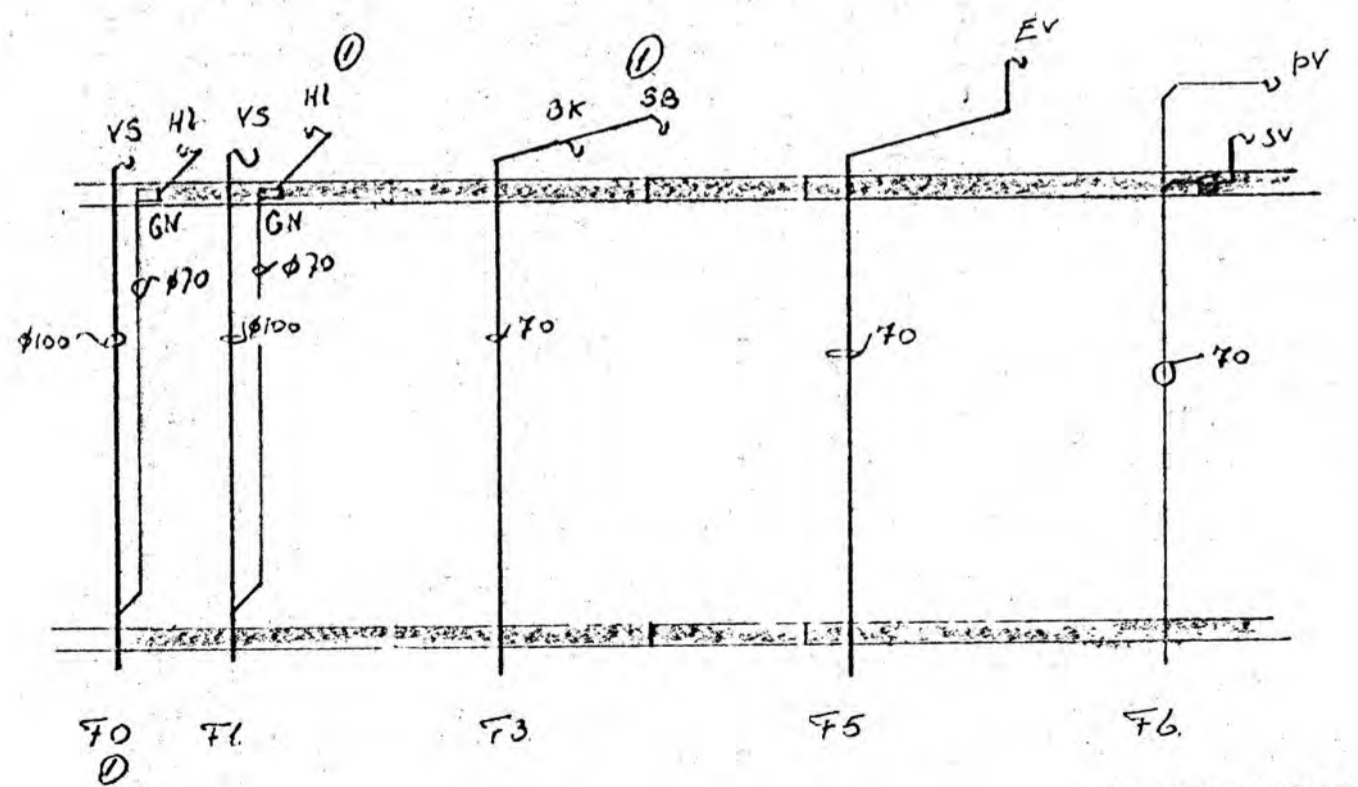

liörðu  
 einangrað með 1" steinull  
 100 PVC

Fallrör úr PP. Grætt plást  
 Einangrað með 1" steinull.

Breytingar			RAGNAR G. GUNNARSSON TÆKNIFR. MTFI VESTURBERGI 26 - SÍMI 73703	
Nr.	Dags	Nafn		
1.	23/9/88	R.G.	SVALBARÐ 15	Hafnarfirði
			Hili, valn og frænnslí	1. Hóð. Bilgermsla