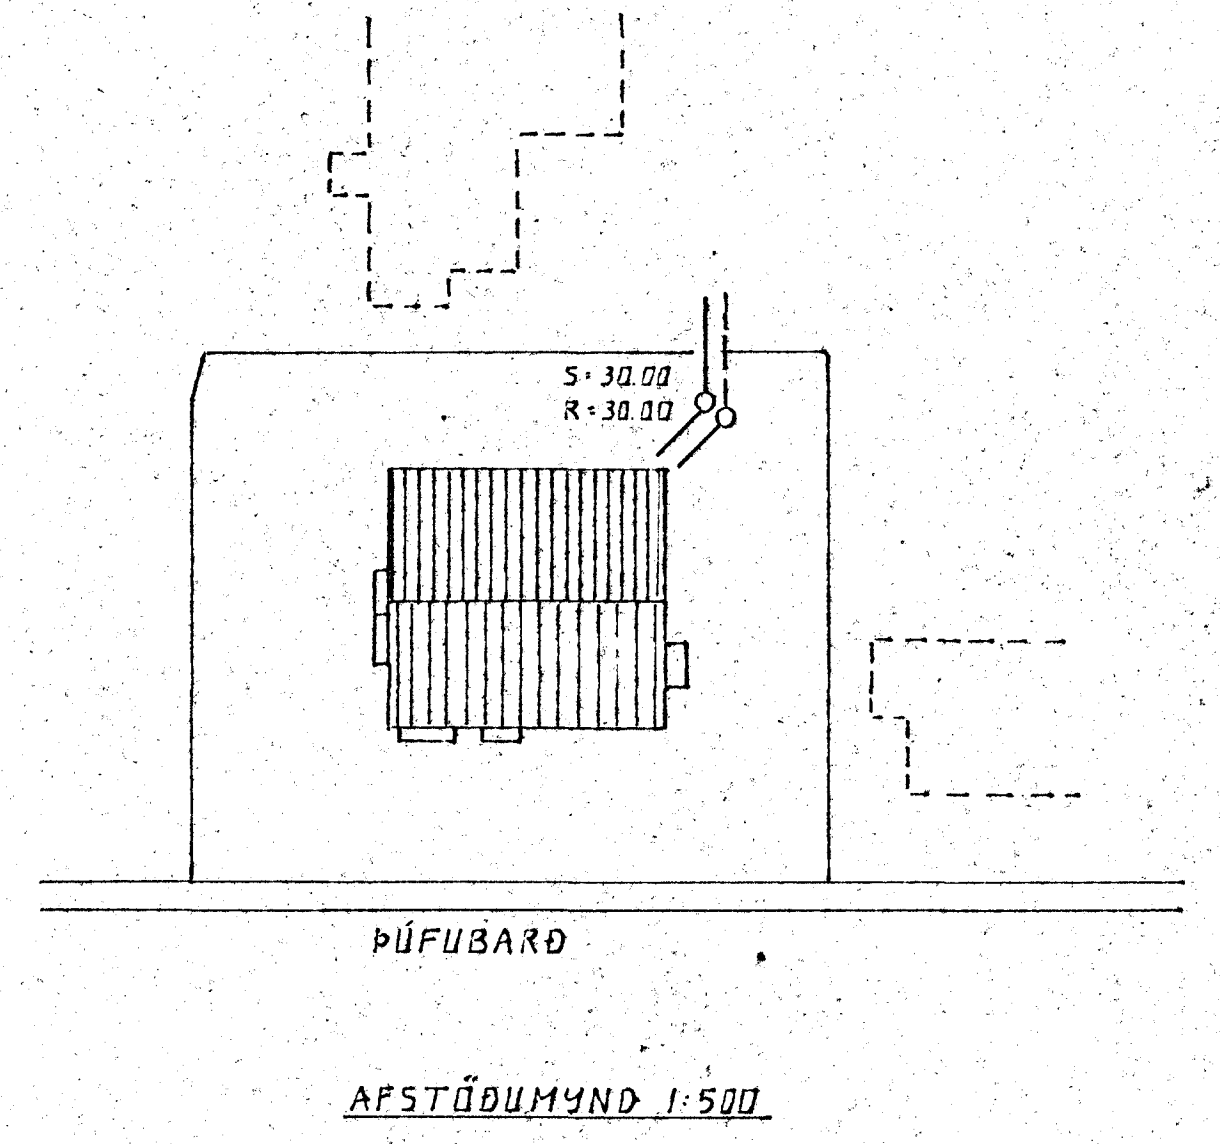

GRUNNMYND • 1:50

DR. NR.	DAGS	EBLI Breytingar	SIÐN.
PÚFUBARÐ 13 HAFNARFIRÐI			DAGS 02.01.88
GRUNNMYND GRUNNLAGNA			MASSA 1:500
AFSTÖÐUMYND			TEKNAÐ 54
			VERK NR. 8153
MELLUV. 1:50. 1:500			BLAÐ NR.
SIGURÐUR ÞORLEIFSSON TEKNIFRÁTTUNARF. T.Þ.F.			2-02
STRANDGÖTU 11 HAFNARFIRÐI SÍMI 54151			