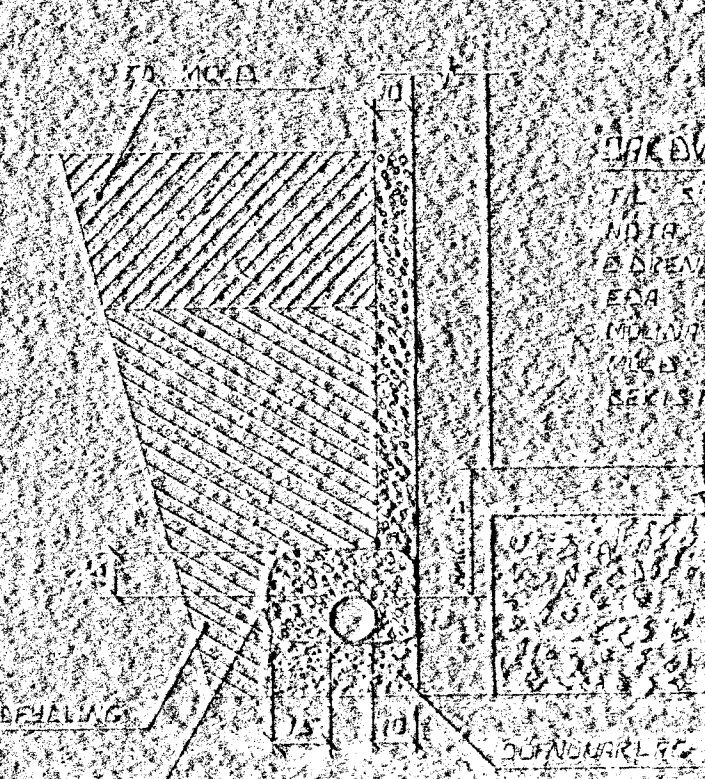

**INNIFAR VAFNSVEITU**

**LEIÐSÖSKURDIE PLASTRÖR**  
 AÐGANGSPLASTRÖR TIL OG FRÁDÖT  
 NOTKING AUK PLASTRÖR AF DRÖFLAGNI SEM  
 HAFI LITSLAUSI LIGURE RÖDST EINGANGI  
 AF MIDD VEL SHAFUR ER DRÖFFLUR KANNA  
 ERIN HESS VEGNI SKAL VANDR MÖR  
 FÖRÞRUMI AF SEM HÆFTA ER A  
 DRÖFFLUR KLASI

**VINDVINDLÖG**  
 VINDVINDLÖG  
 TIL SÖNGU OG DRÖFLAGNI SEM  
 HAFI MÖR SKALI AF VIND  
 DRÖFFLUR SKALI VANDR MÖR  
 ERIN MIDD VEL SHAFUR ER  
 DRÖFFLUR KANNA ERIN  
 HESS VEGNI SKAL VANDR  
 MÖR FÖRÞRUMI AF SEM  
 HÆFTA ER A DRÖFFLUR  
 KLASI