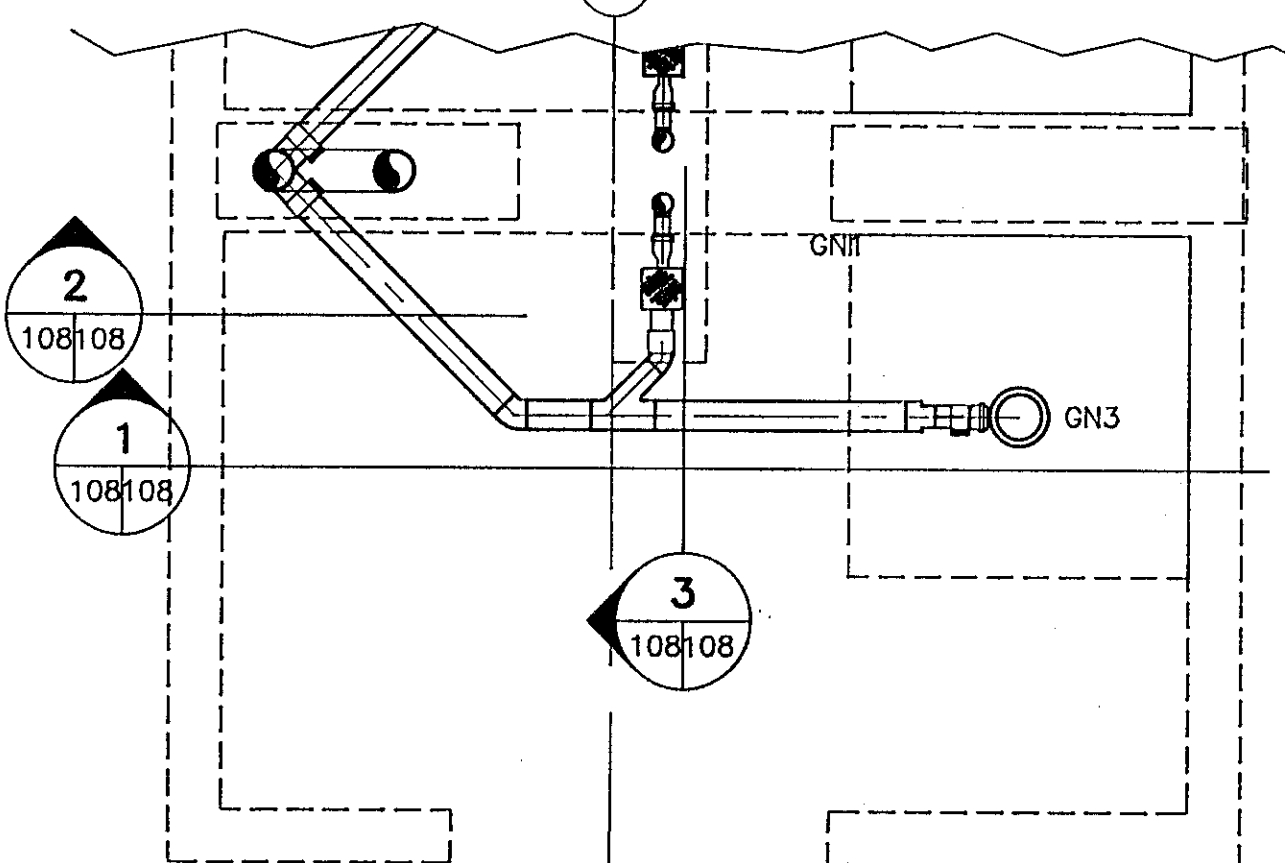

GRUNNMYND
M. 1:20