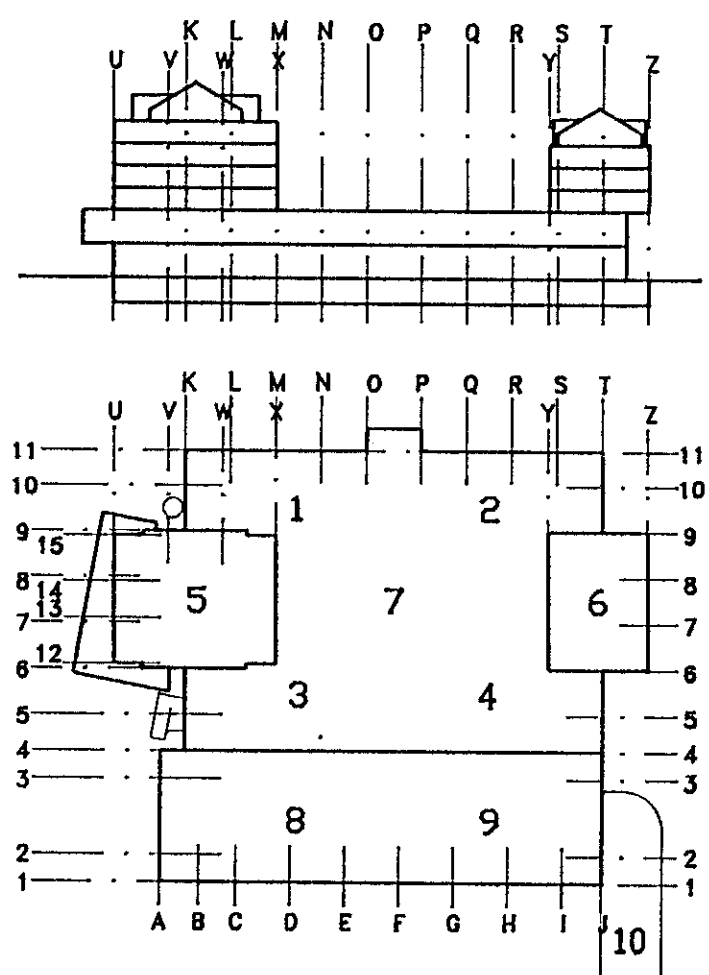

GRUNNMYND 4.-6.HÆÐ
M. 1:50

GRUNNMYND 7.HÆÐ
M. 1:50

1 SNID
108/108 M. 1:20

GRUNNMYND
M. 1:20

2 SNID Ekki með l uppsteypu
108/108 M. 1:20

3 SNID
108/108 M. 1:20

4 SNID
108/108 M. 1:20

NR	FJÖLDI	BREYTINGAR	DAGS	SAMB