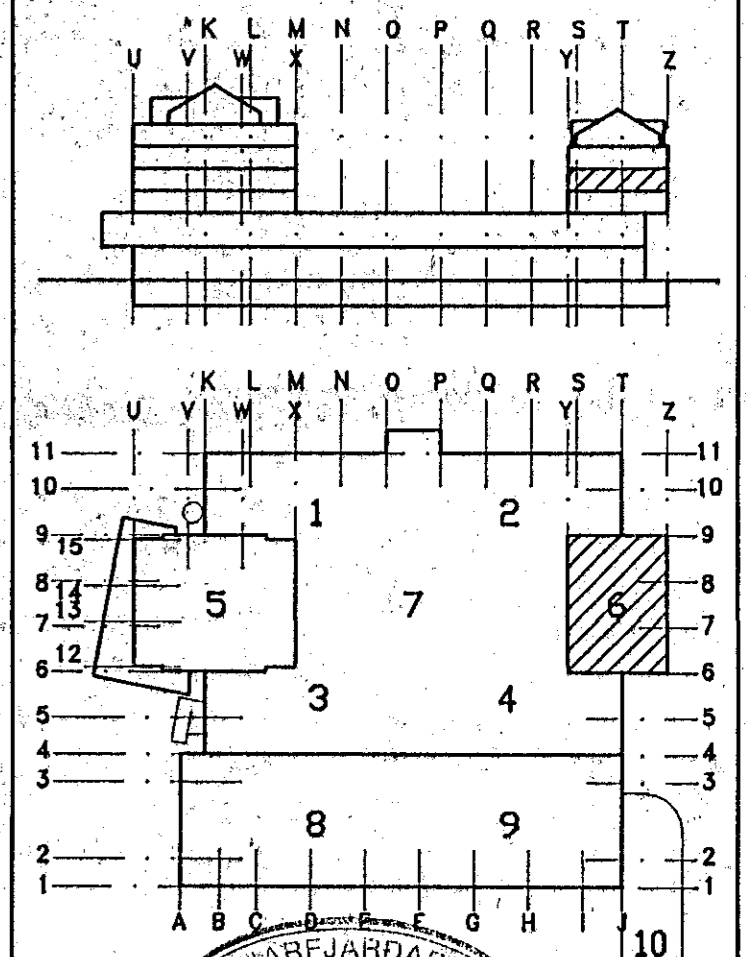

MIDBÆR
HAFNARFJARÐAR
FJARDARGATA 13-15

ALMENNA
VERKFRÆÐISTOFAN HF
FELLISMÚLA 26 - 108 REYKJAVÍK
Sími (01) 678100 FAX (01) 680284

HEITI:
HREINLETISLAGNIR
4.HÆÐ, SKRIFSTOFUR
GRUNNMÝND, HL. 6

SKALA: 1:50

FRANNAÐ: *R. Þ. Þ.* TEIÐNAÐ: *R. Þ. Þ.* VEFREIÐAÐ: *04* SAMP: *R. Þ.*

DAGS: 15/02 1994

TEIKNING NR.: 1032-V-143 BREYTING NR.: